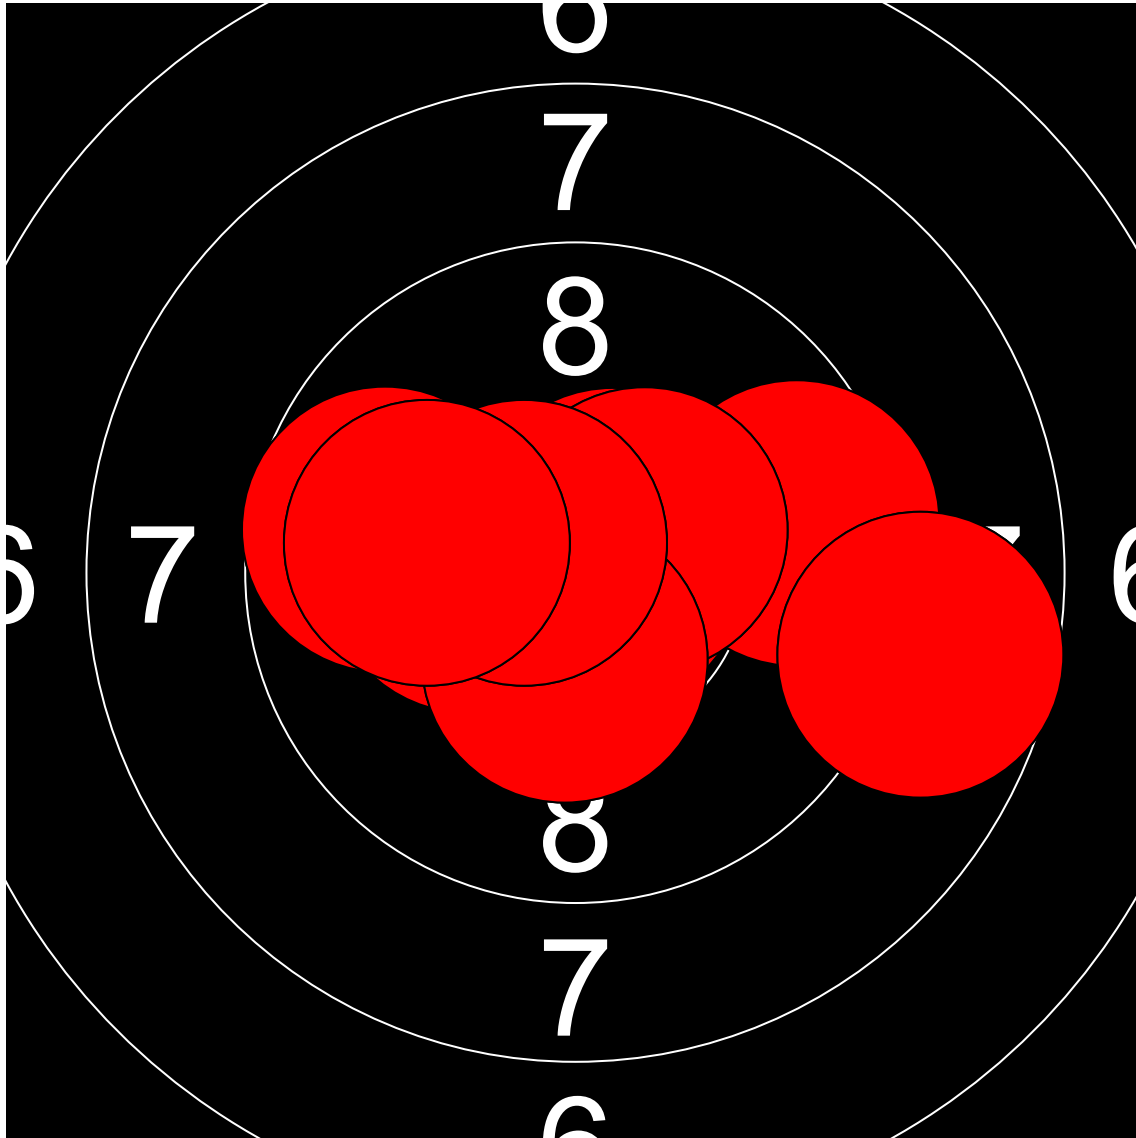

第1回名城大学対京都産業大学 10mエアライフル男女立射40発競 竹中 克幸 京都産業大学

397.9 Points

Nr	Score
1	10.8
2	10.6
3	9.7
4	10.3
5	9.5
6	10.4
7	10.4
8	10.6
9	10.0
10	8.7

Nr	Score
11	10.1
12	10.1
13	10.5
14	9.5
15	8.1
16	10.7
17	10.6
18	9.9
19	9.8
20	10.6

Nr	Score
21	9.2
22	8.2
23	10.5
24	9.8
25	10.4
26	10.6
27	9.4
28	10.2
29	9.4
30	10.3

Nr	Score
31	8.6
32	10.2
33	10.4
34	9.2
35	10.0
36	9.8
37	10.1
38	10.5
39	10.0
40	10.2