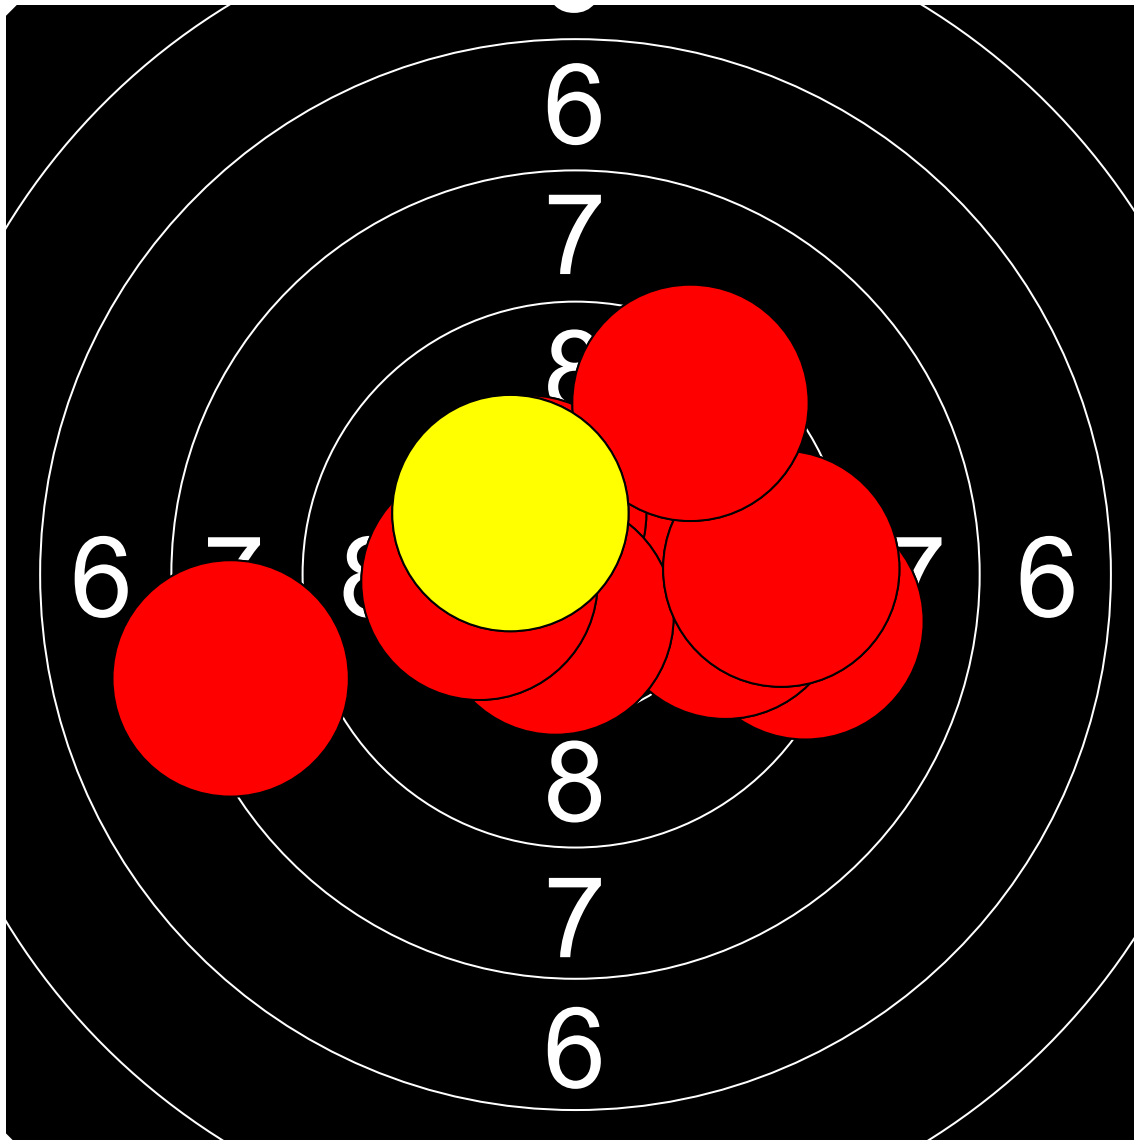

第1回名城大学対京都産業大学 10mエアライフル男女立射40発競 竹中 克幸 京都産業大学

397.9 Points

Nr	Score
1	10.8
2	10.6
3	9.7
4	10.3
5	9.5
6	10.4
7	10.4
8	10.6
9	10.0
10	8.7

Nr	Score
11	10.1
12	10.1
13	10.5
14	9.5
15	8.1
16	10.7
17	10.6
18	9.9
19	9.8
20	10.6

Nr	Score
21	9.2
22	8.2
23	10.5
24	9.8
25	10.4
26	10.6
27	9.4
28	10.2
29	9.4
30	10.3

Nr	Score
31	8.6
32	10.2
33	10.4
34	9.2
35	10.0
36	9.8
37	10.1
38	10.5
39	10.0
40	10.2