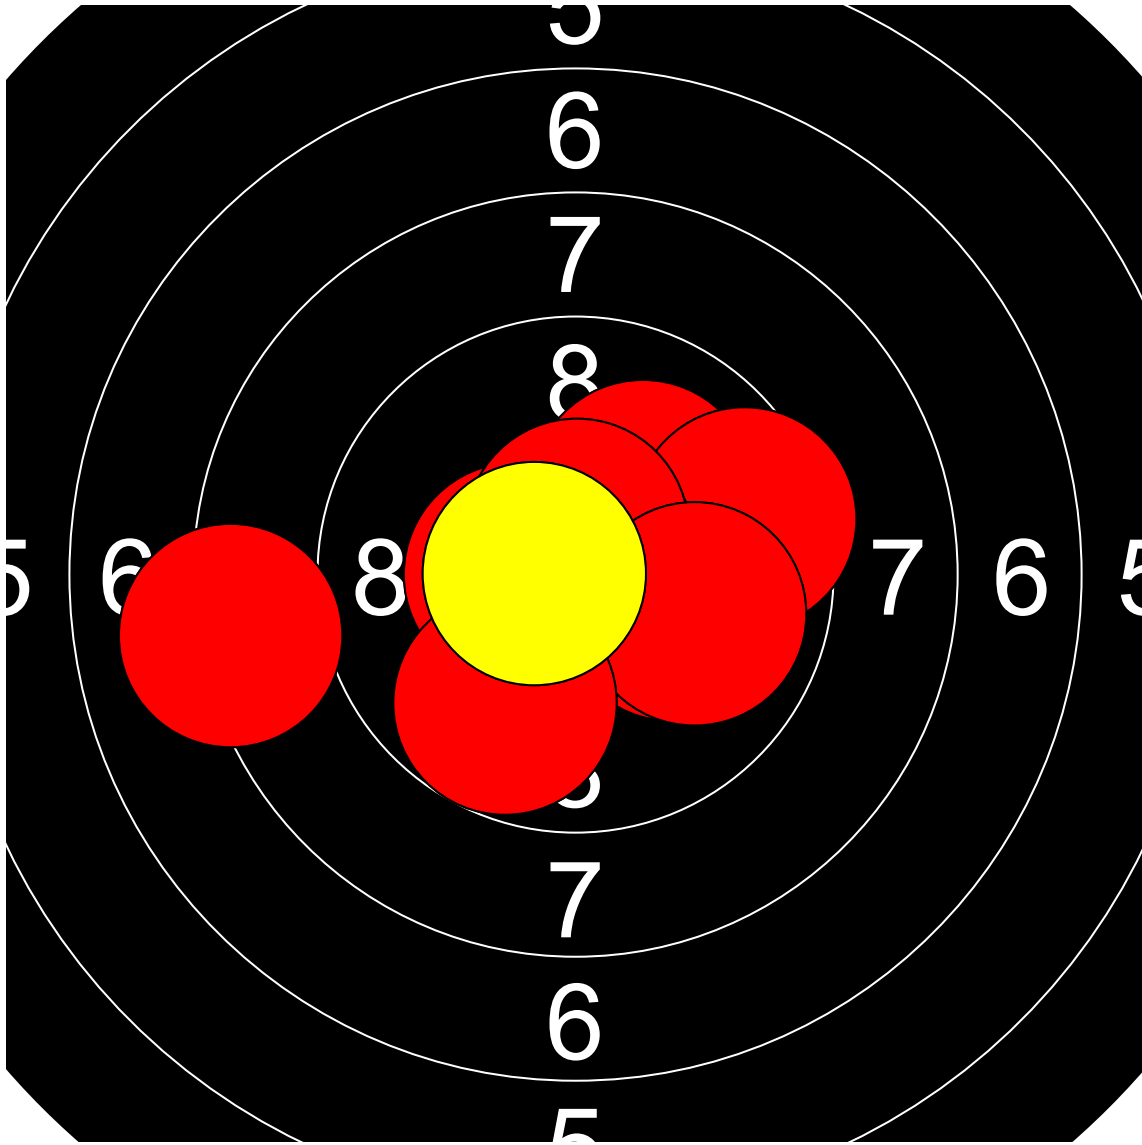

第1回名城大学対京都産業大学 10mエアライフル男女立射40発競 竹中 克幸 京都産業大学

397.9 Points

Nr	Score
1	10.8
2	10.6
3	9.7
4	10.3
5	9.5
6	10.4
7	10.4
8	10.6
9	10.0
10	8.7

Nr	Score
11	10.1
12	10.1
13	10.5
14	9.5
15	8.1
16	10.7
17	10.6
18	9.9
19	9.8
20	10.6

Nr	Score
21	9.2
22	8.2
23	10.5
24	9.8
25	10.4
26	10.6
27	9.4
28	10.2
29	9.4
30	10.3

Nr	Score
31	8.6
32	10.2
33	10.4
34	9.2
35	10.0
36	9.8
37	10.1
38	10.5
39	10.0
40	10.2