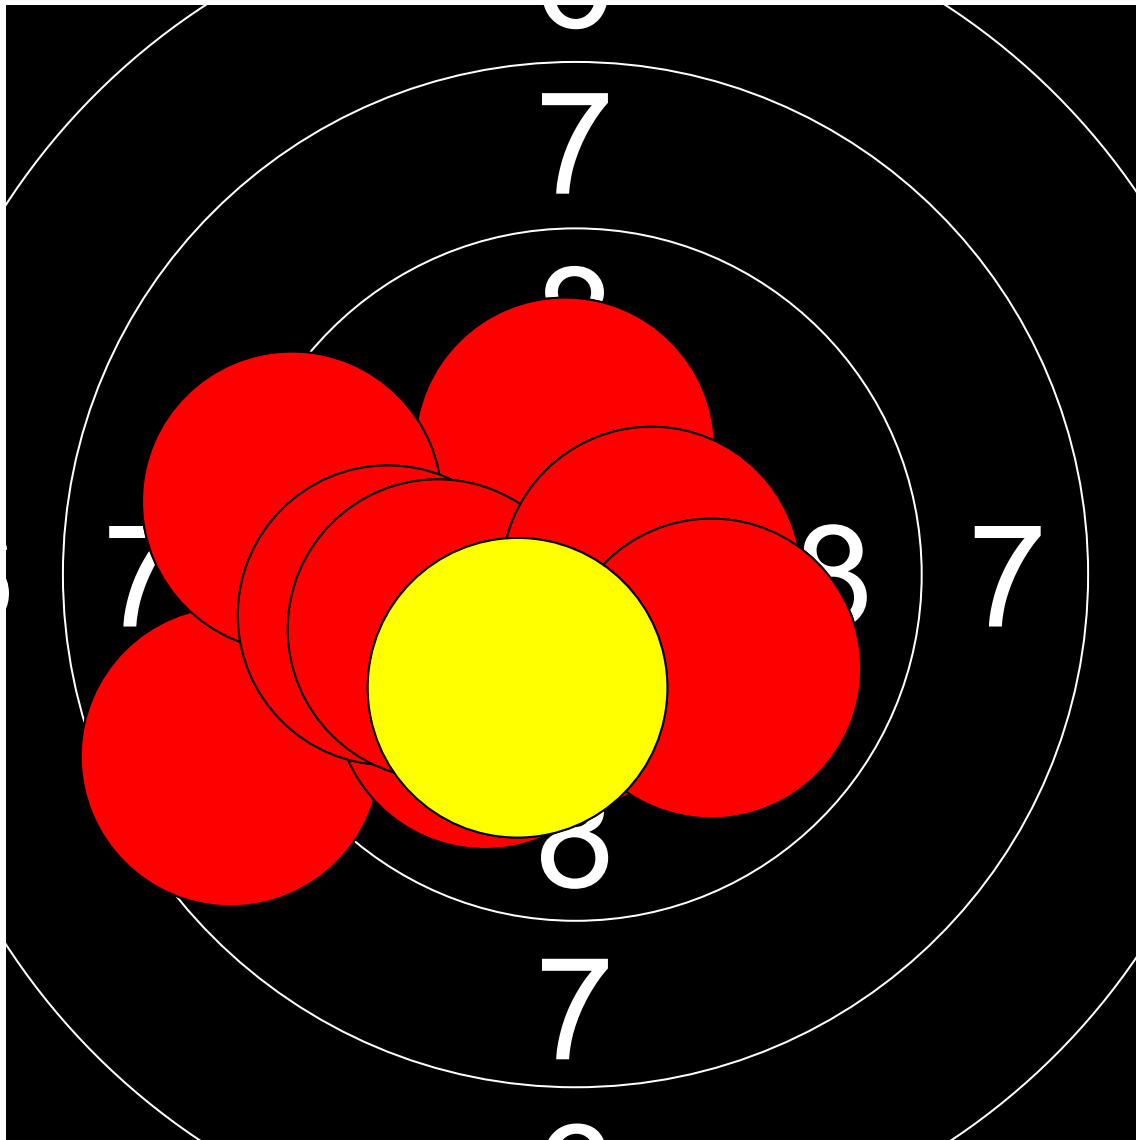

第1回名城大学対京都産業大学 10mエアライフル男女立射40発競 竹中 克幸 京都産業大学

397.9 Points

Nr	Score
1	10.8
2	10.6
3	9.7
4	10.3
5	9.5
6	10.4
7	10.4
8	10.6
9	10.0
10	8.7

Nr	Score
11	10.1
12	10.1
13	10.5
14	9.5
15	8.1
16	10.7
17	10.6
18	9.9
19	9.8
20	10.6

Nr	Score
21	9.2
22	8.2
23	10.5
24	9.8
25	10.4
26	10.6
27	9.4
28	10.2
29	9.4
30	10.3

Nr	Score
31	8.6
32	10.2
33	10.4
34	9.2
35	10.0
36	9.8
37	10.1
38	10.5
39	10.0
40	10.2