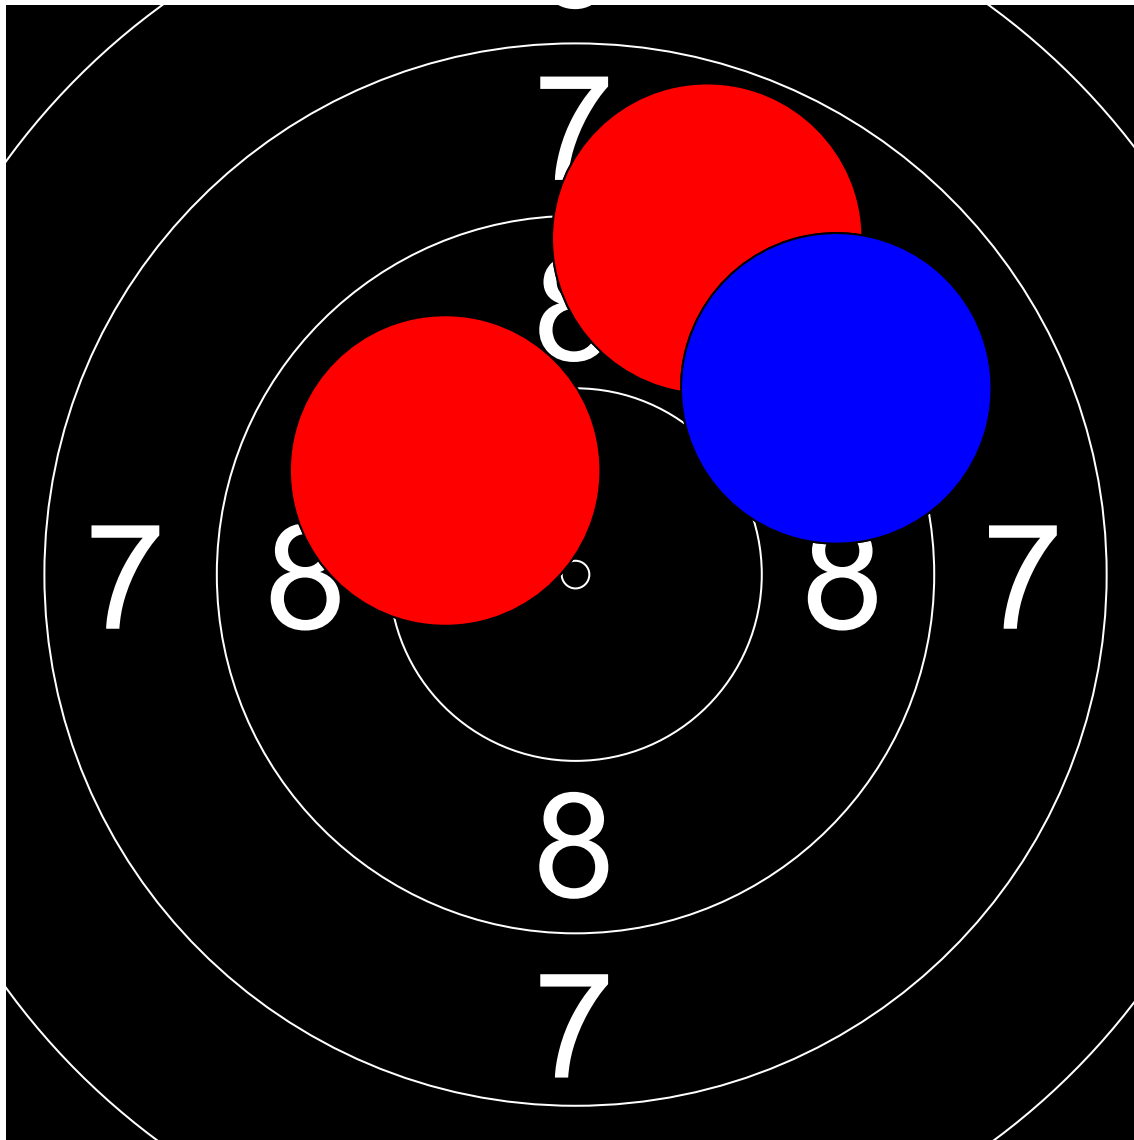

第1回名城大学対京都産業大学  
10mエアライフル男女立射40発競  
加藤 吉貴 名城大学  
171.7 (400.2 + 171.7)

Nr	Score
1	9.1
2	10.7
3	9.7

Nr	Score
4	10.0
5	8.9
6	9.1

Nr	Score
7	9.5
8	9.0

Nr	Score
9	9.5
10	9.2

Nr	Score
11	9.5
12	10.6

Nr	Score
13	8.9
14	10.5

Nr	Score
15	9.7
16	10.2

Nr	Score
17	9.3
18	8.3