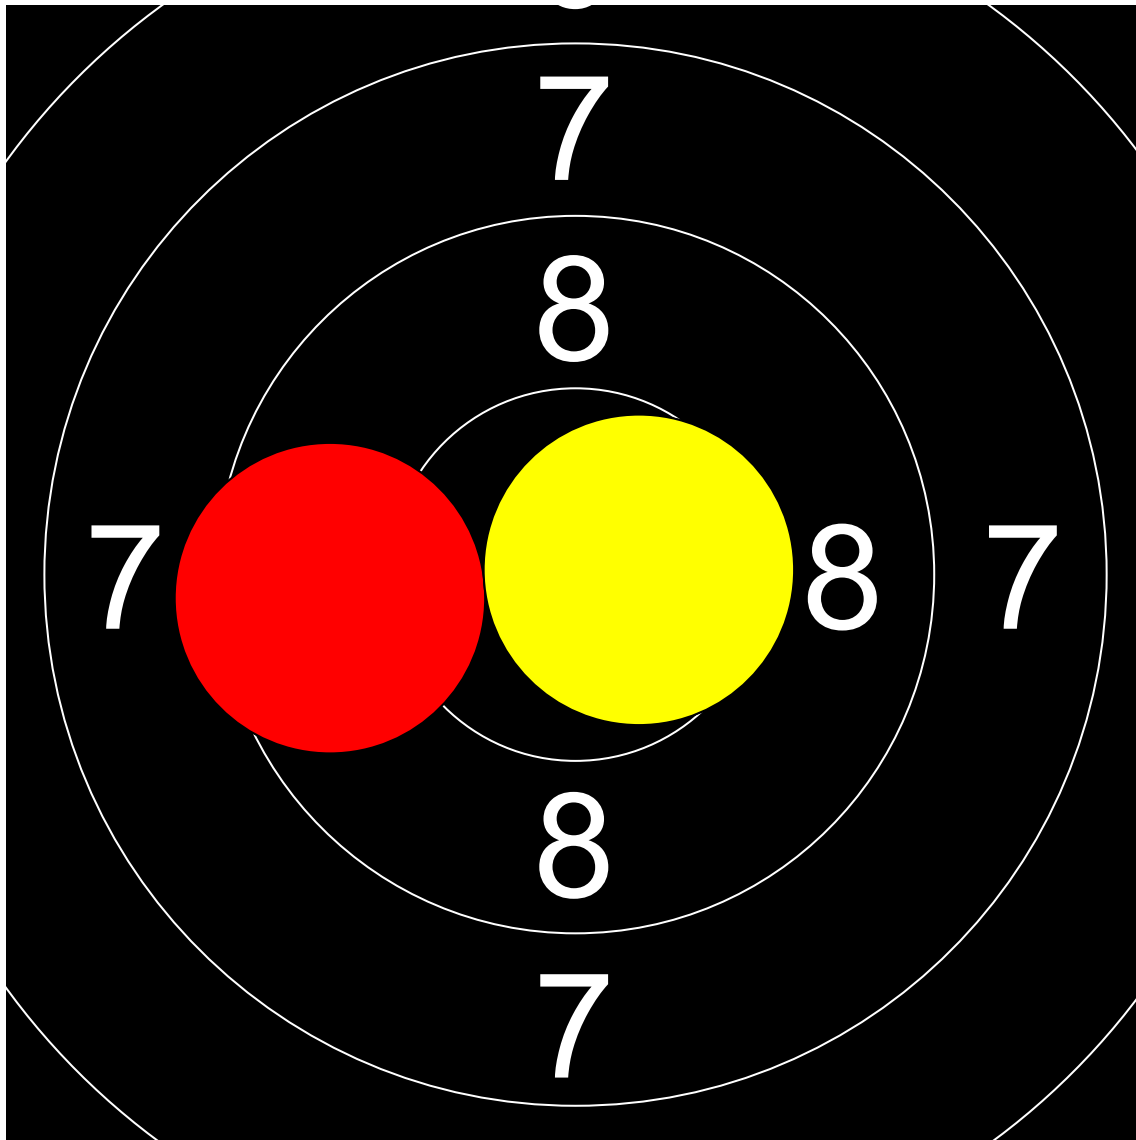

第1回名城大学対京都産業大学  
10mエアライフル男女立射40発競  
加藤 吉貴 名城大学  
171.7 (400.2 + 171.7)

Nr	Score
1	9.1
2	10.7
3	9.7

Nr	Score
4	10.0
5	8.9
6	9.1

Nr	Score
7	9.5
8	9.0

Nr	Score
9	9.5
10	9.2

Nr	Score
11	9.5
12	10.6

Nr	Score
13	8.9
14	10.5