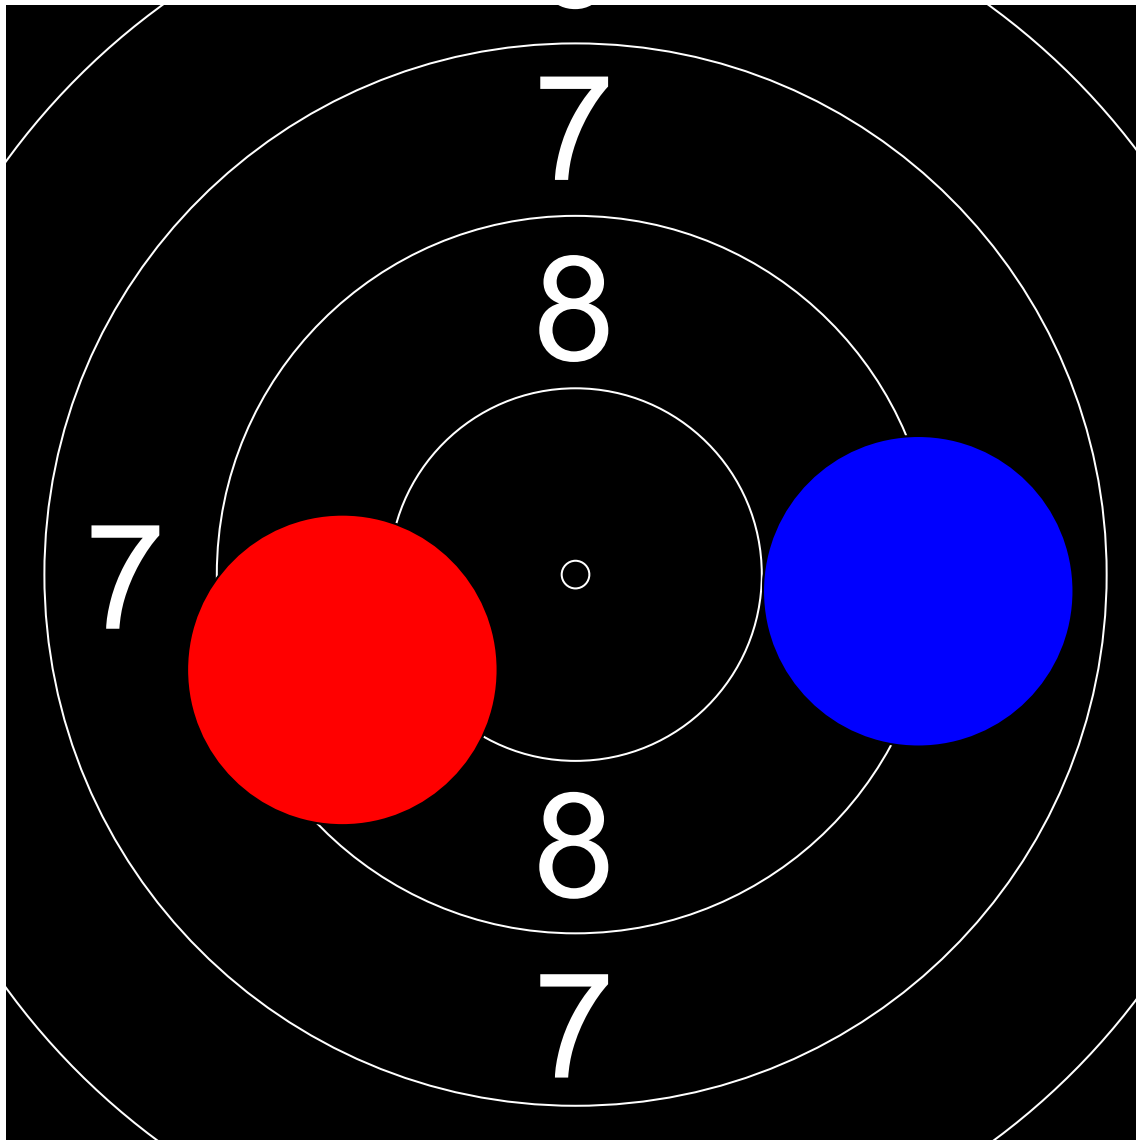

第1回名城大学対京都産業大学  
10mエアライフル男女立射40発競  
加藤 吉貴 名城大学  
171.7 (400.2 + 171.7)

Nr	Score
1	9.1
2	10.7
3	9.7

Nr	Score
4	10.0
5	8.9
6	9.1

Nr	Score
7	9.5
8	9.0

Nr	Score
9	9.5
10	9.2

Nr	Score
11	9.5
12	10.6

Nr	Score
13	8.9
14	10.5