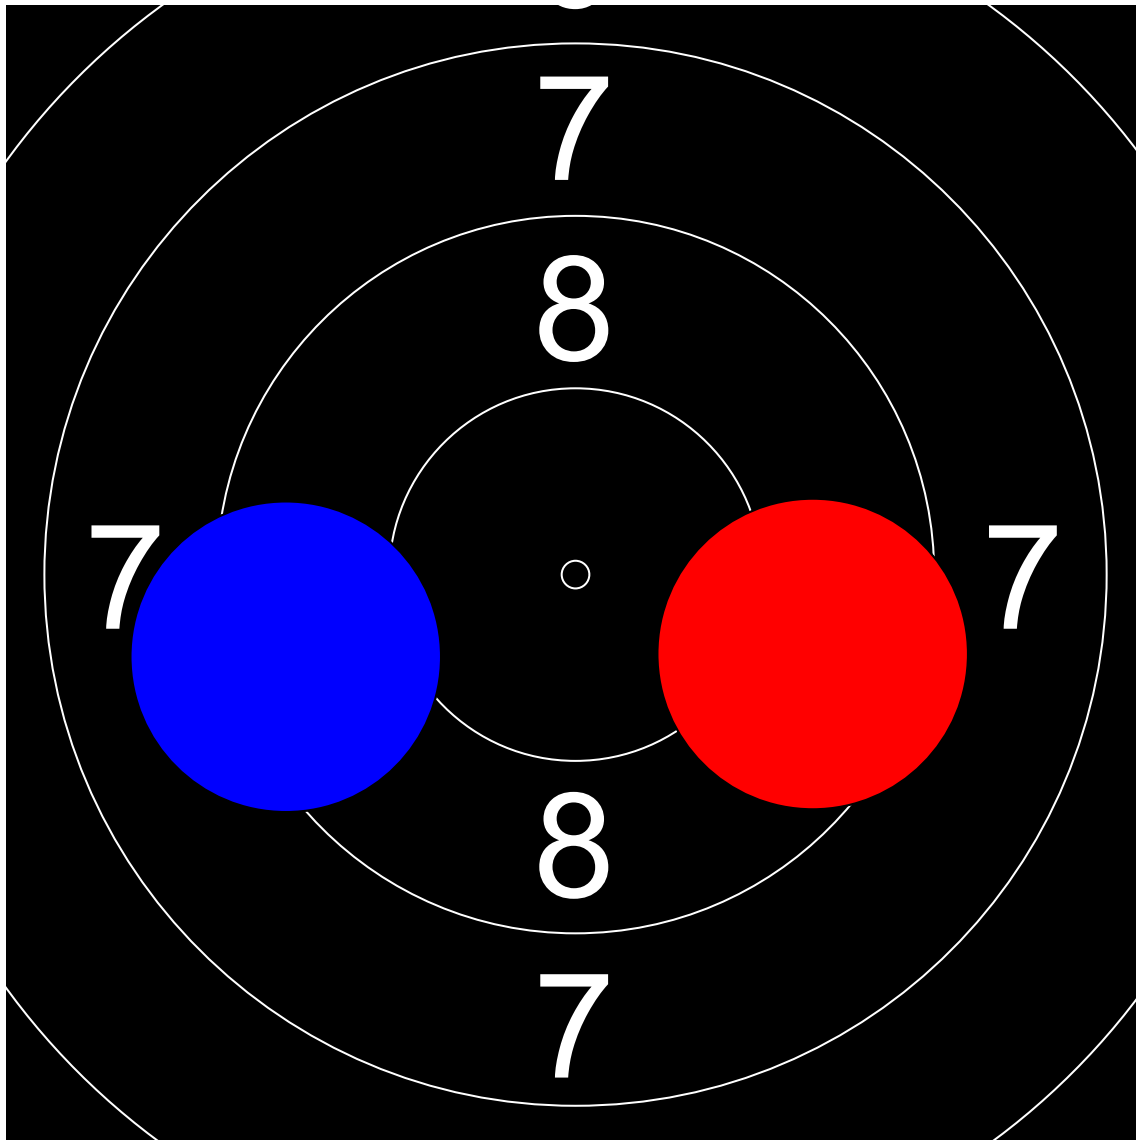

第1回名城大学対京都産業大学  
10mエアライフル男女立射40発競  
加藤 吉貴 名城大学  
171.7 (400.2 + 171.7)

Nr	Score
1	9.1
2	10.7
3	9.7

Nr	Score
4	10.0
5	8.9
6	9.1

Nr	Score
7	9.5
8	9.0

Nr	Score
9	9.5
10	9.2

Nr	Score
11	9.5
12	10.6

Nr	Score
13	8.9
14	10.5