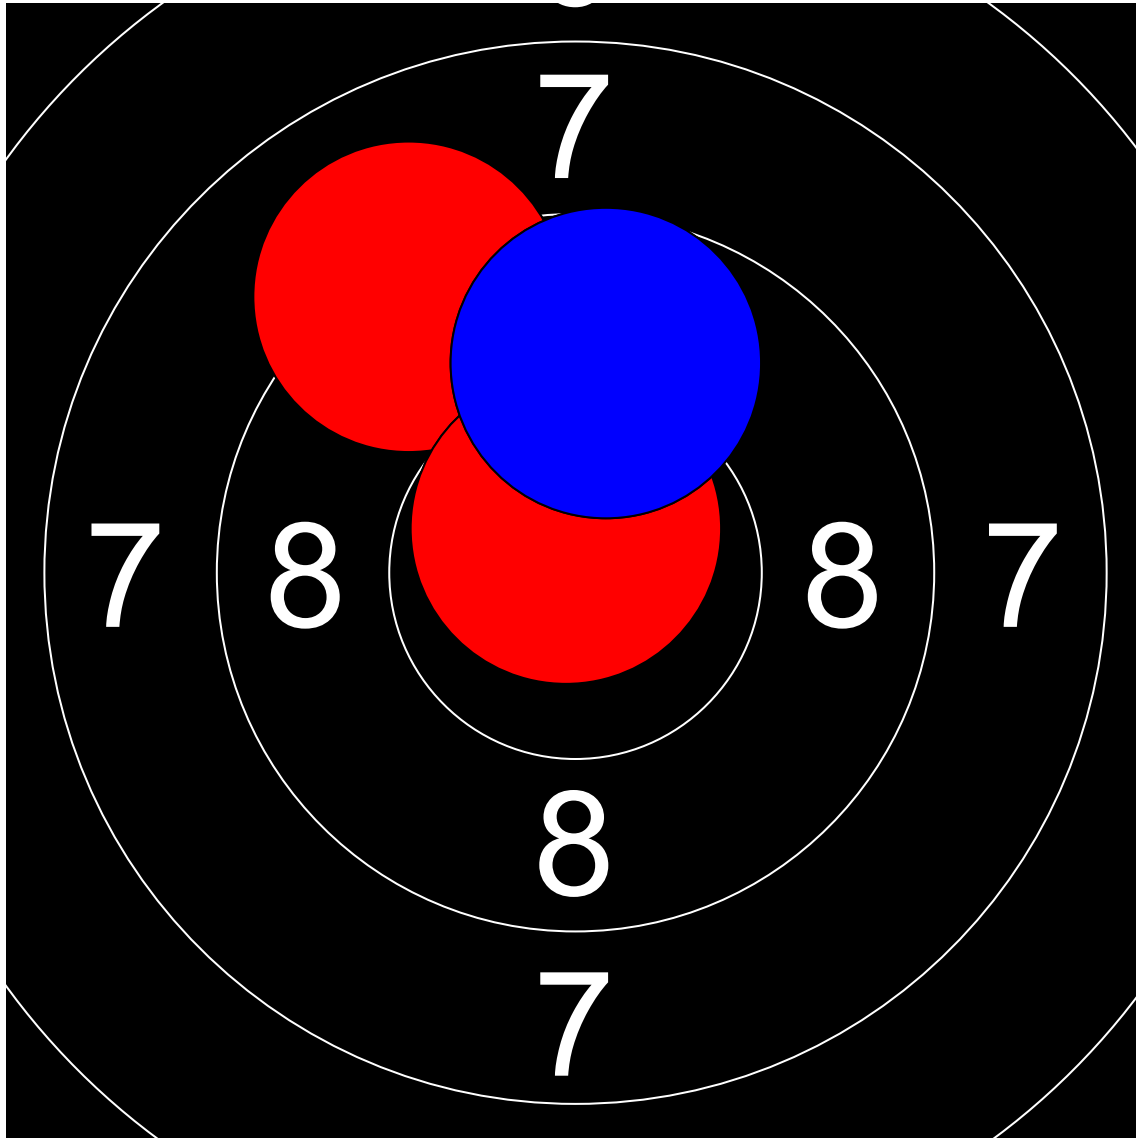

第1回名城大学対京都産業大学  
10mエアライフル男女立射40発競  
加藤 吉貴 名城大学  
171.7 (400.2 + 171.7)

Nr	Score
1	9.1
2	10.7
3	9.7

Nr	Score
4	10.0
5	8.9
6	9.1

Nr	Score
7	9.5
8	9.0

Nr	Score
9	9.5
10	9.2

Nr	Score
11	9.5
12	10.6

Nr	Score
13	8.9
14	10.5

Nr	Score
15	9.7
16	10.2

Nr	Score
17	9.3
18	8.3