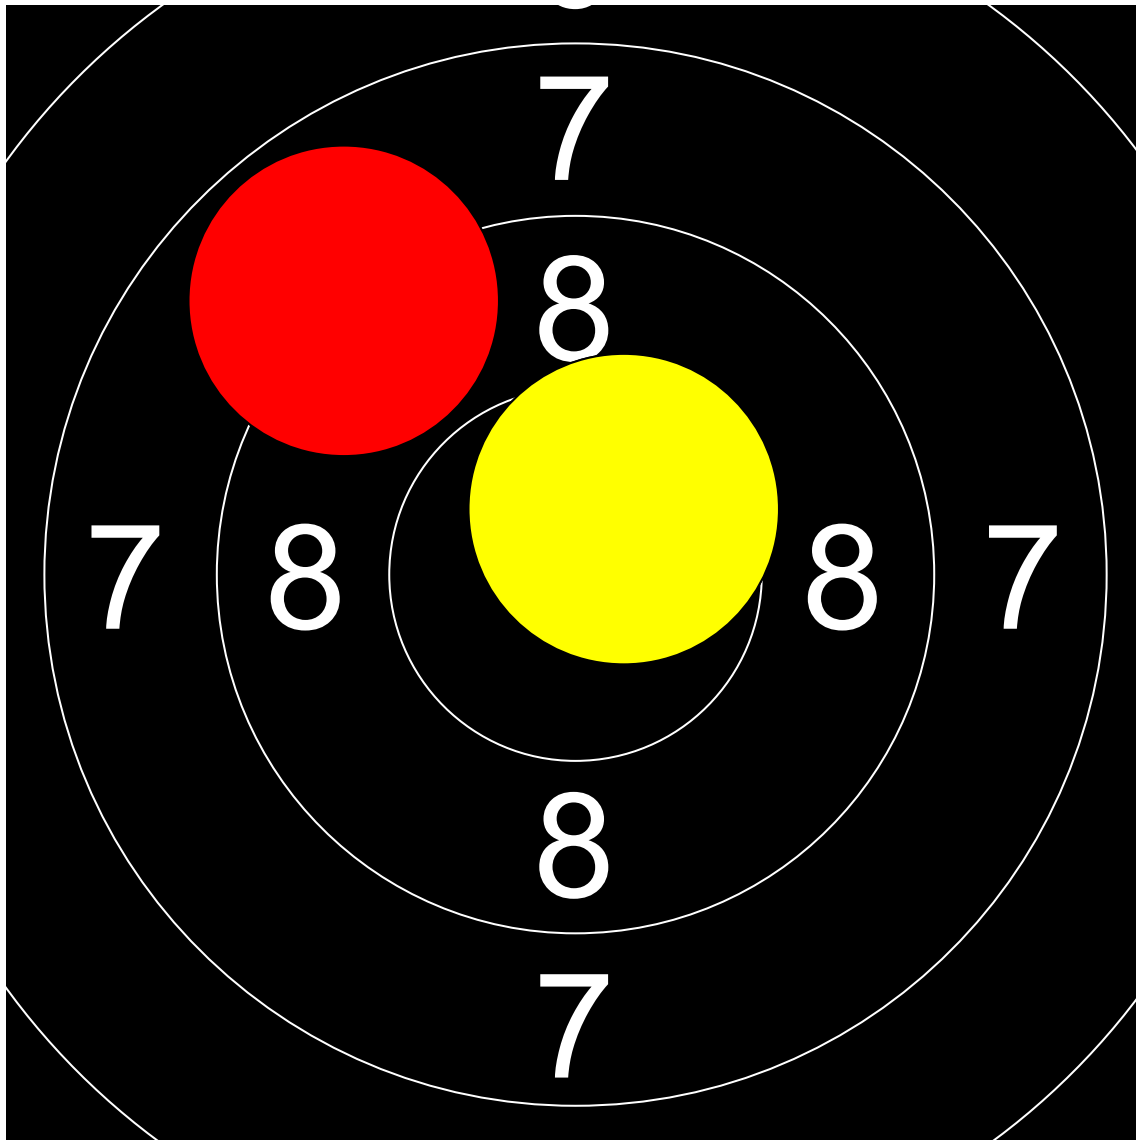

第1回名城大学対京都産業大学  
10mエアライフル男女立射40発競  
加藤 吉貴 名城大学  
171.7 (400.2 + 171.7)

Nr	Score
1	9.1
2	10.7
3	9.7

Nr	Score
4	10.0
5	8.9
6	9.1

Nr	Score
7	9.5
8	9.0

Nr	Score
9	9.5
10	9.2

Nr	Score
11	9.5
12	10.6

Nr	Score
13	8.9
14	10.5