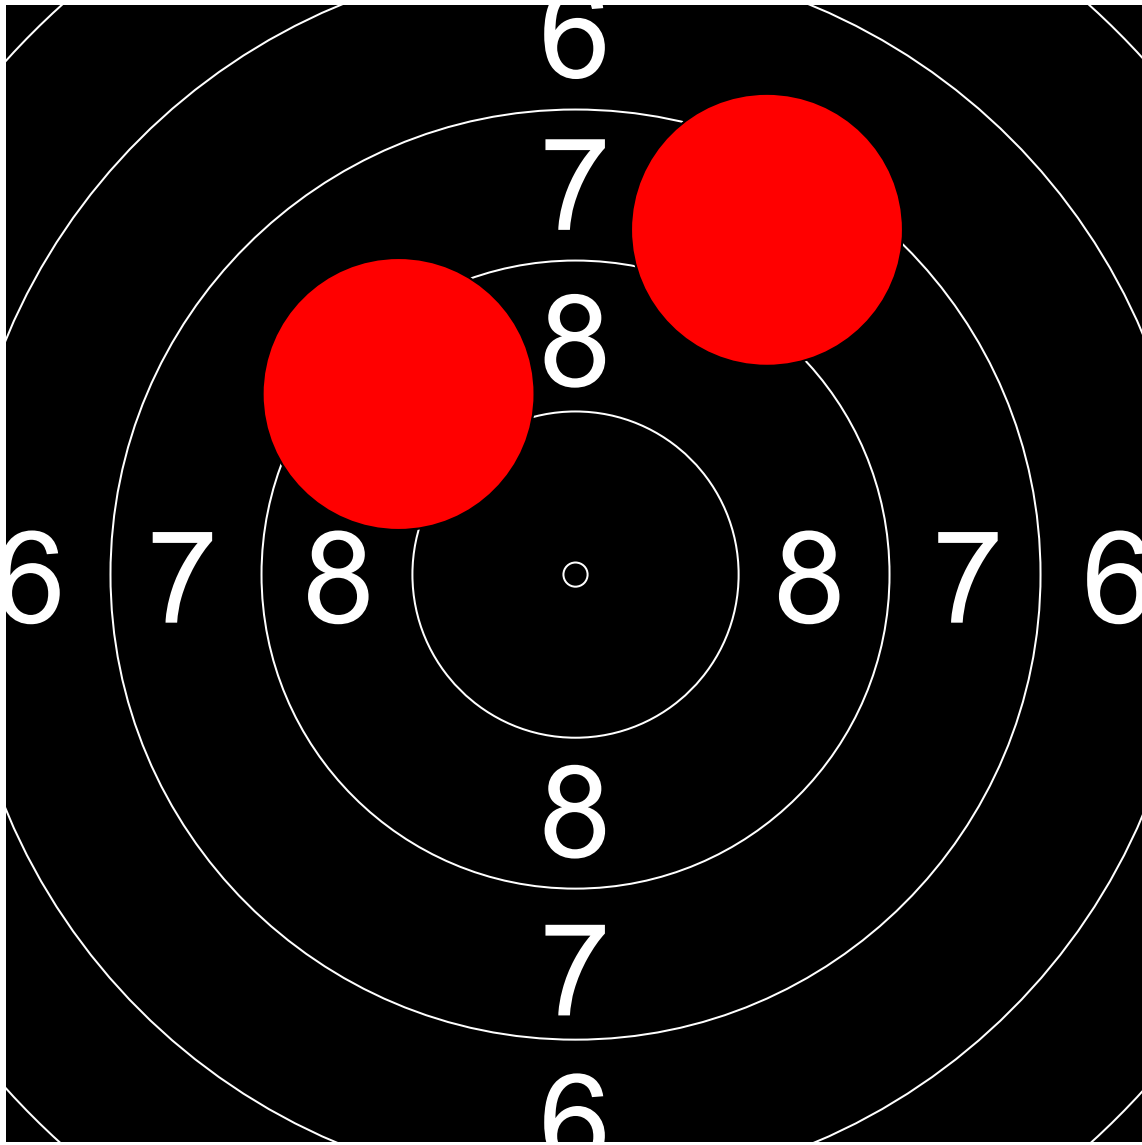

第1回名城大学対京都産業大学  
10mエアライフル男女立射40発競  
加藤 吉貴 名城大学  
171.7 (400.2 + 171.7)

Nr	Score
1	9.1
2	10.7
3	9.7

Nr	Score
4	10.0
5	8.9
6	9.1

Nr	Score
7	9.5
8	9.0

Nr	Score
9	9.5
10	9.2

Nr	Score
11	9.5
12	10.6

Nr	Score
13	8.9
14	10.5

Nr	Score
15	9.7
16	10.2

Nr	Score
17	9.3
18	8.3