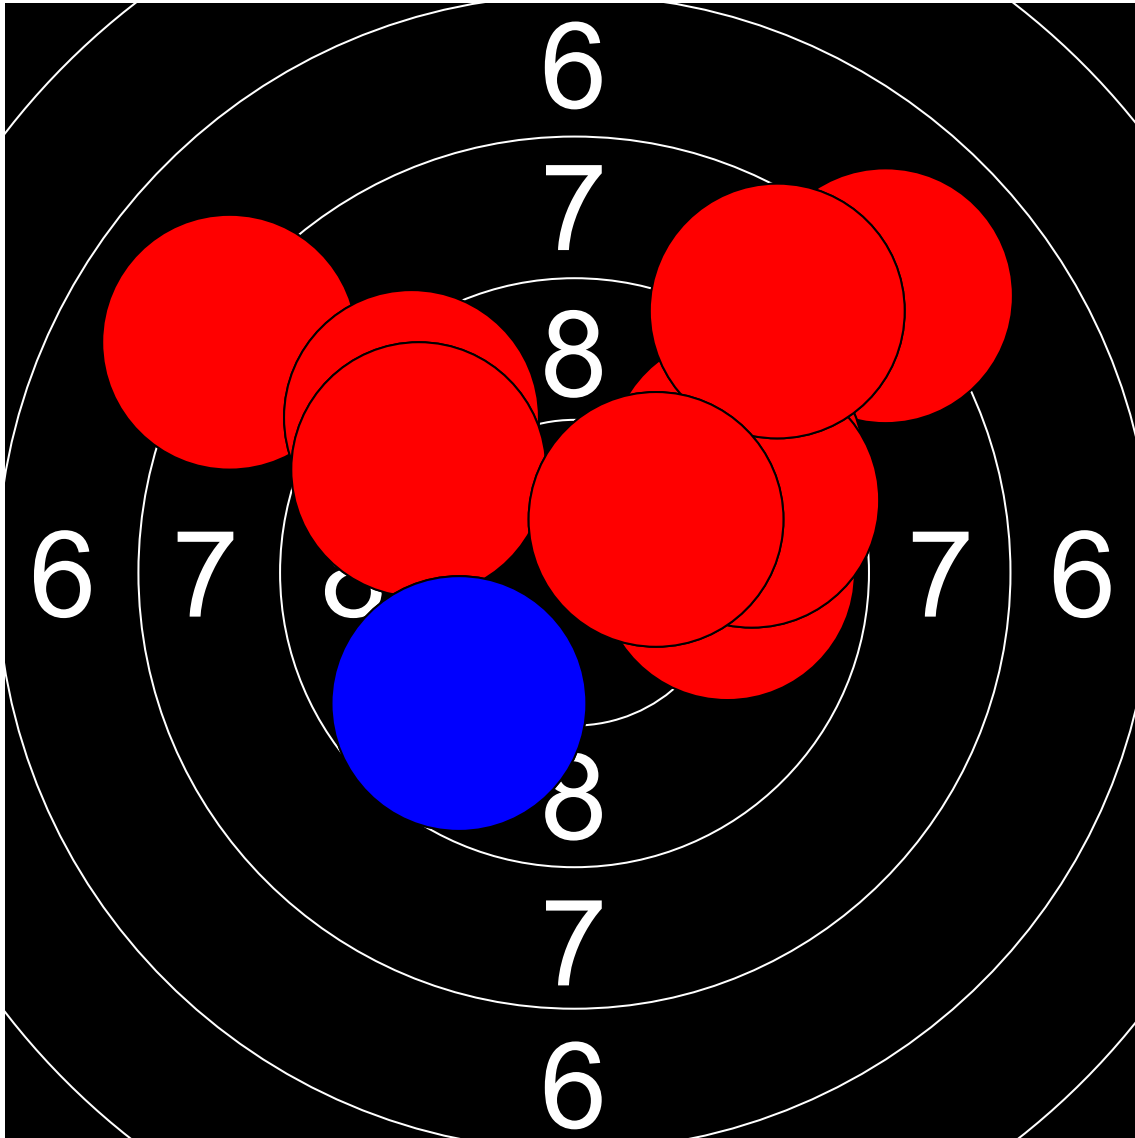

# 第1回名城大学対京都産業大学 10mエアライフル男女立射40発競

## 樋口 優人 名城大学

372.6 Points

Nr	Score
1	8.0
2	8.0
3	9.6
4	9.4
5	9.9
6	9.6
7	8.6
8	9.6
9	10.3
10	9.7

Nr	Score
11	8.7
12	10.2
13	9.3
14	9.8
15	6.4
16	9.9
17	9.4
18	8.8
19	9.2
20	10.3

Nr	Score
21	9.9
22	9.3
23	8.2
24	8.5
25	9.3
26	9.9
27	10.0
28	10.6
29	9.7
30	10.2