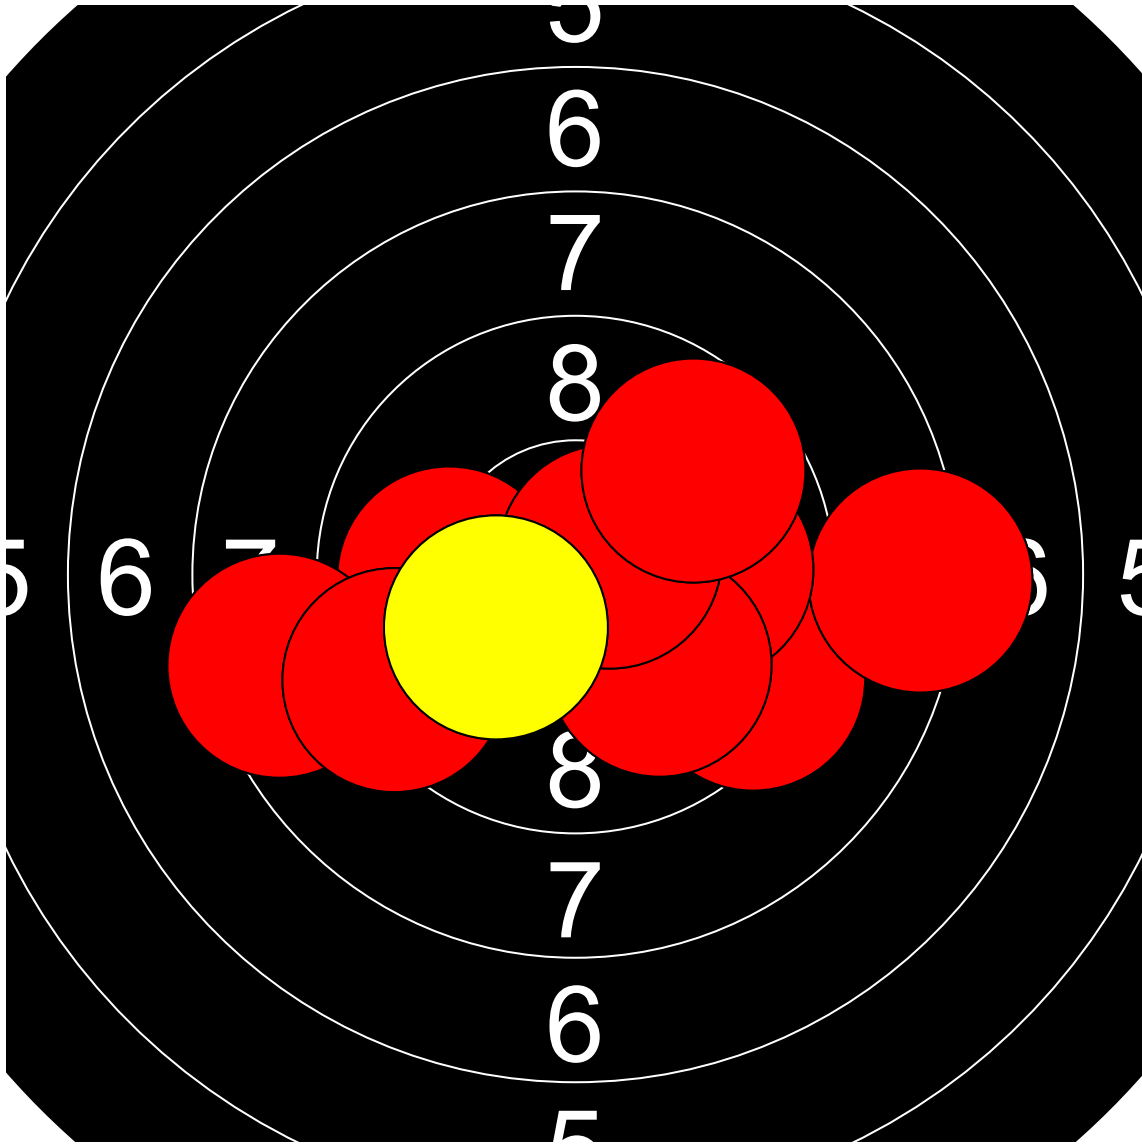

## 樋口 優人 名城大学

372.6 Points

Nr	Score
1	8.0
2	8.0
3	9.6
4	9.4
5	9.9
6	9.6
7	8.6
8	9.6
9	10.3
10	9.7

Nr	Score
11	8.7
12	10.2
13	9.3
14	9.8
15	6.4
16	9.9
17	9.4
18	8.8
19	9.2
20	10.3

Nr	Score
21	9.9
22	9.3
23	8.2
24	8.5
25	9.3
26	9.9
27	10.0
28	10.6
29	9.7
30	10.2