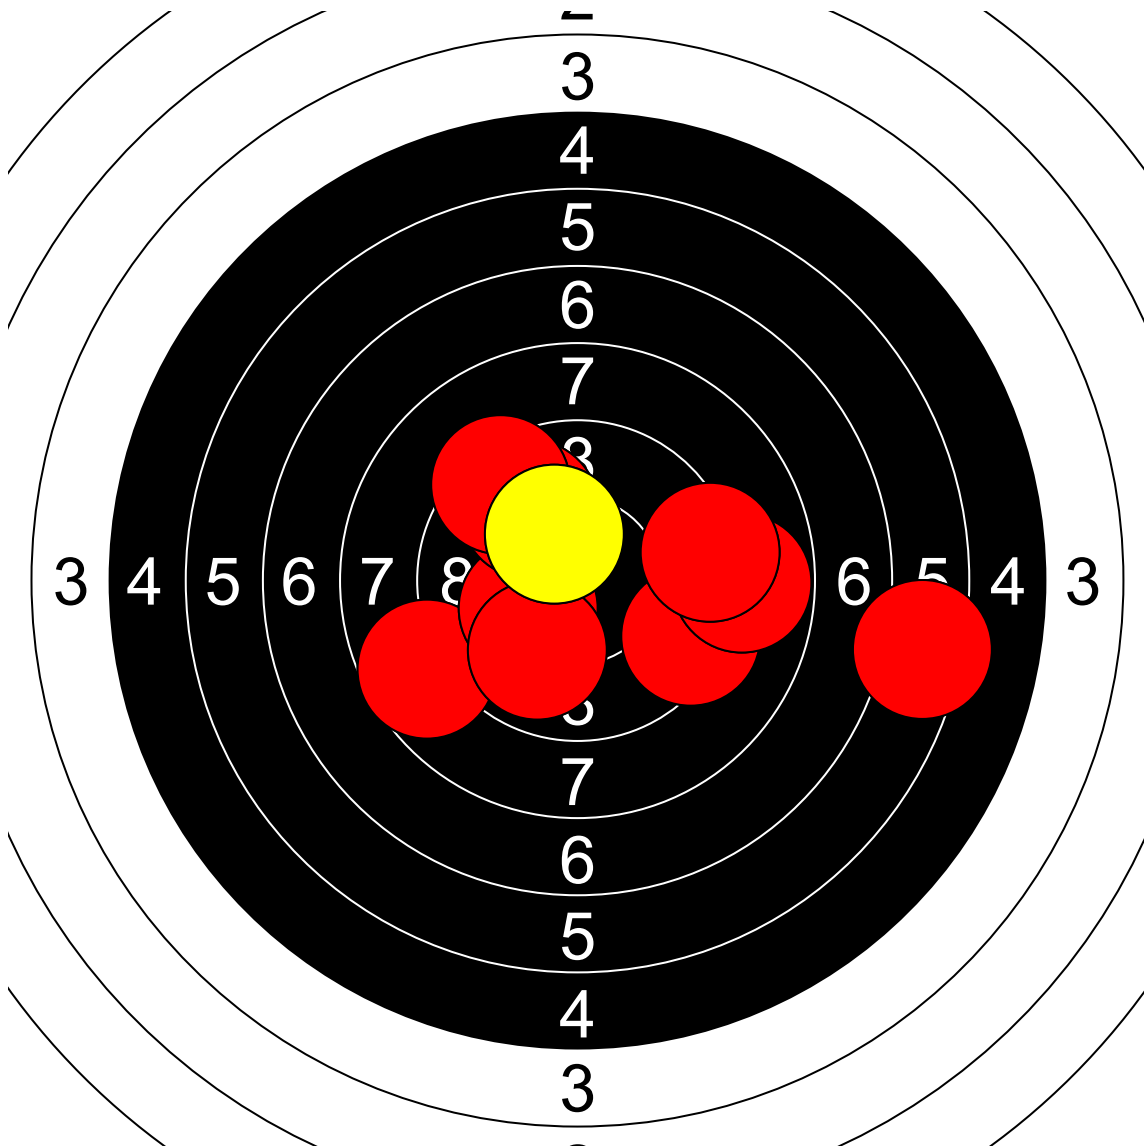

# 第1回名城大学対京都産業大学 10mエアライフル男女立射40発競

## 樋口 優人 名城大学

372.6 Points

Nr	Score
1	8.0
2	8.0
3	9.6
4	9.4
5	9.9
6	9.6
7	8.6
8	9.6
9	10.3
10	9.7

Nr	Score
11	8.7
12	10.2
13	9.3
14	9.8
15	6.4
16	9.9
17	9.4
18	8.8
19	9.2
20	10.3

Nr	Score
21	9.9
22	9.3
23	8.2
24	8.5
25	9.3
26	9.9
27	10.0
28	10.6
29	9.7
30	10.2