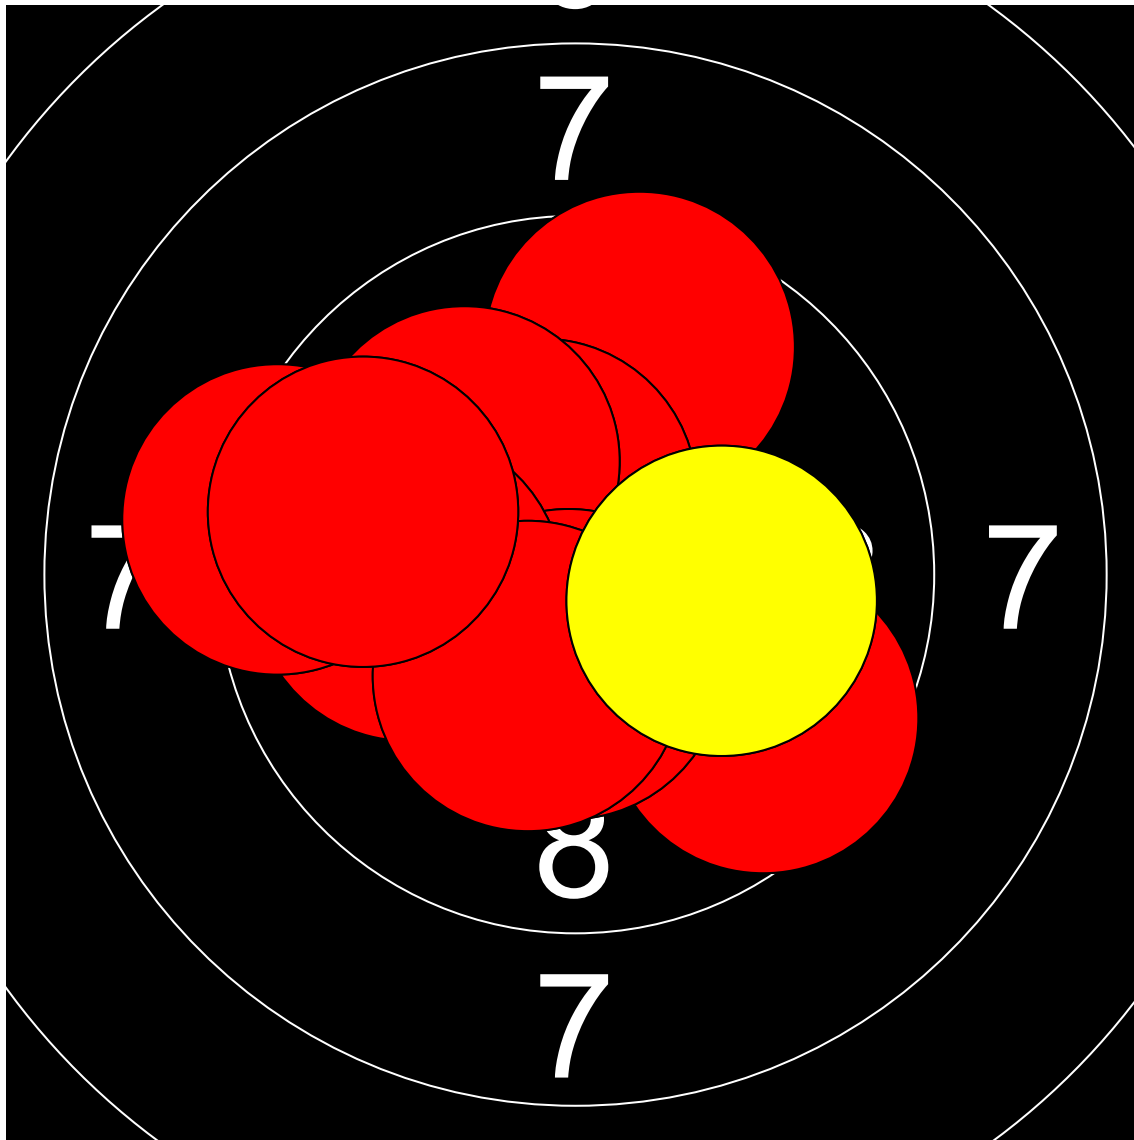

第1回名城大学対京都産業大学 10mエアライフル男女立射40発競

岸本 賢哉 京都産業大学

392.5 Points

Nr	Score
1	10.5
2	8.9
3	9.8
4	9.8
5	9.1
6	9.1
7	10.2
8	9.9
9	8.8
10	9.3

Nr	Score
11	9.6
12	10.4
13	10.0
14	9.6
15	10.4
16	10.0
17	10.3
18	9.2
19	9.7
20	10.1

Nr	Score
21	9.4
22	10.2
23	10.6
24	9.3
25	10.2
26	8.7
27	10.2
28	10.2
29	10.2
30	10.3

Nr	Score
31	10.5
32	10.8
33	9.9
34	10.0
35	8.7
36	9.4
37	10.2
38	9.5
39	10.0
40	9.5