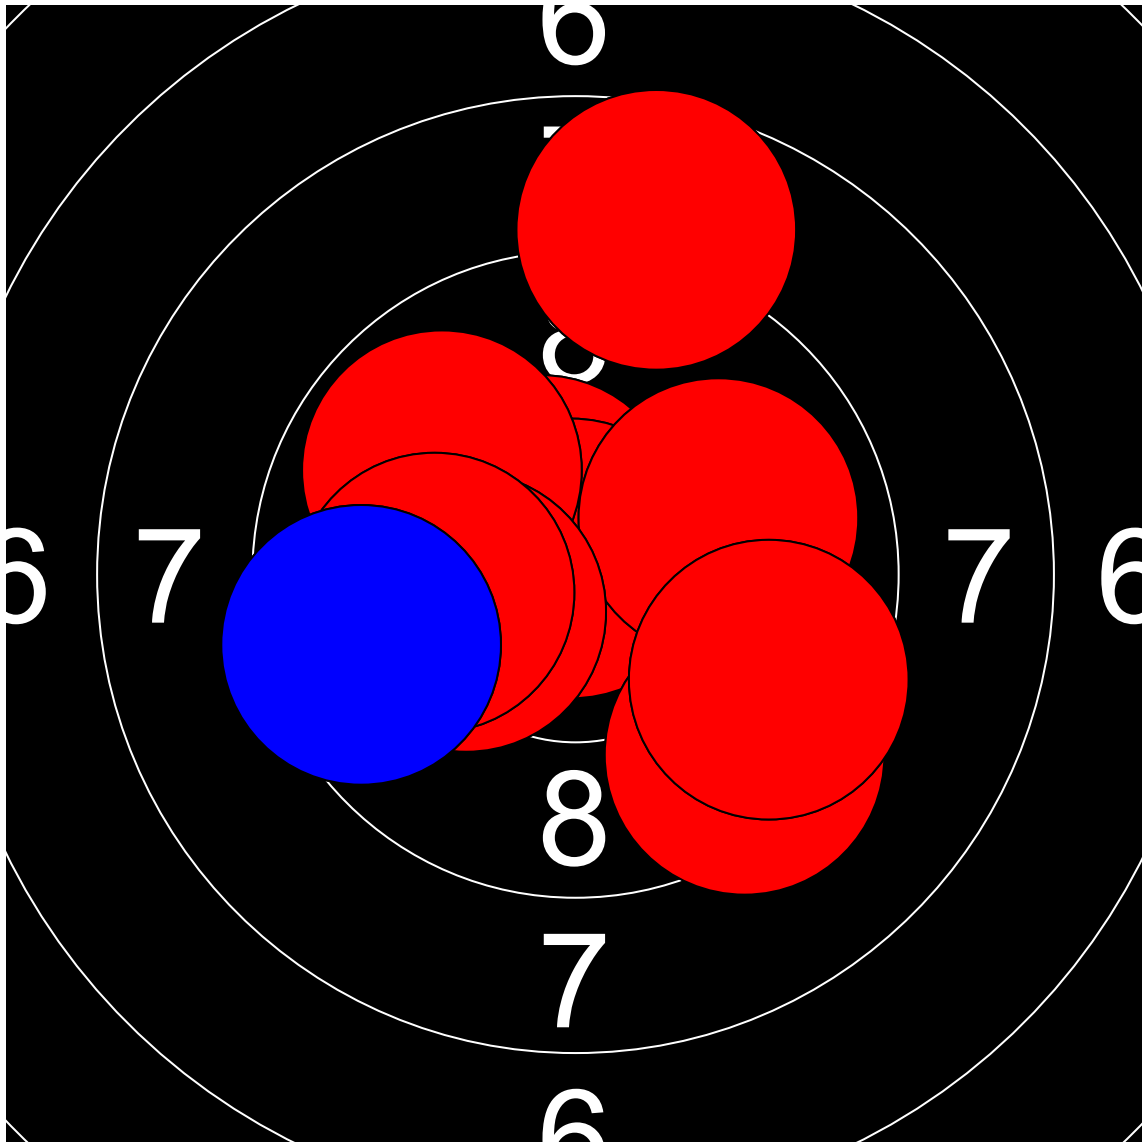

第1回名城大学対京都産業大学 10mエアライフル男女立射40発競

岸本 賢哉 京都産業大学

392.5 Points

Nr	Score
1	10.5
2	8.9
3	9.8
4	9.8
5	9.1
6	9.1
7	10.2
8	9.9
9	8.8
10	9.3

Nr	Score
11	9.6
12	10.4
13	10.0
14	9.6
15	10.4
16	10.0
17	10.3
18	9.2
19	9.7
20	10.1

Nr	Score
21	9.4
22	10.2
23	10.6
24	9.3
25	10.2
26	8.7
27	10.2
28	10.2
29	10.2
30	10.3

Nr	Score
31	10.5
32	10.8
33	9.9
34	10.0
35	8.7
36	9.4
37	10.2
38	9.5
39	10.0
40	9.5