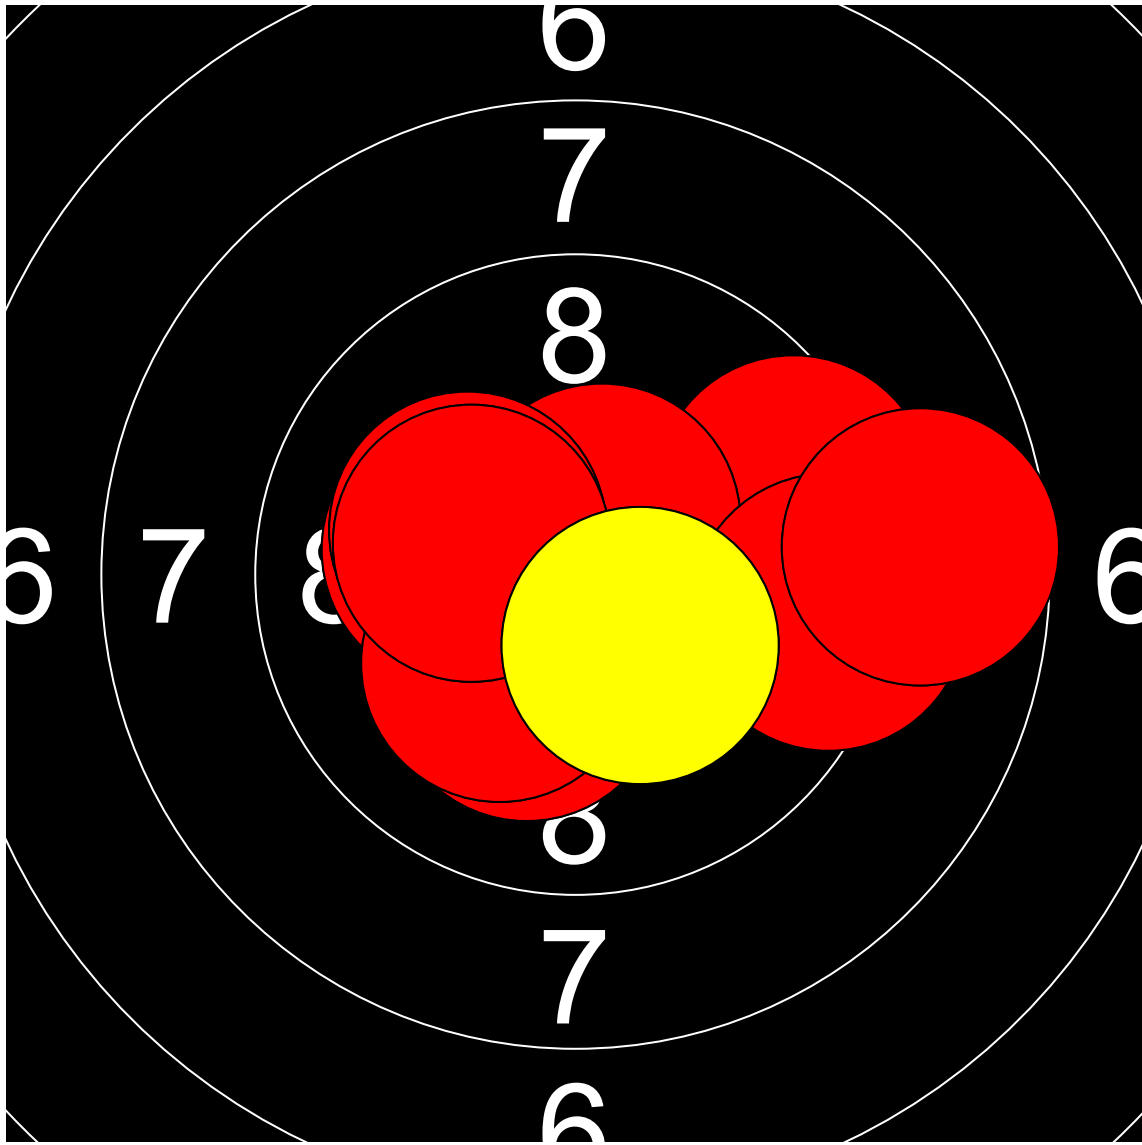

第1回名城大学対京都産業大学 10mエアライフル男女立射40発競

岸本 賢哉 京都産業大学

392.5 Points

Nr	Score
1	10.5
2	8.9
3	9.8
4	9.8
5	9.1
6	9.1
7	10.2
8	9.9
9	8.8
10	9.3

Nr	Score
11	9.6
12	10.4
13	10.0
14	9.6
15	10.4
16	10.0
17	10.3
18	9.2
19	9.7
20	10.1

Nr	Score
21	9.4
22	10.2
23	10.6
24	9.3
25	10.2
26	8.7
27	10.2
28	10.2
29	10.2
30	10.3

Nr	Score
31	10.5
32	10.8
33	9.9
34	10.0
35	8.7
36	9.4
37	10.2
38	9.5
39	10.0
40	9.5