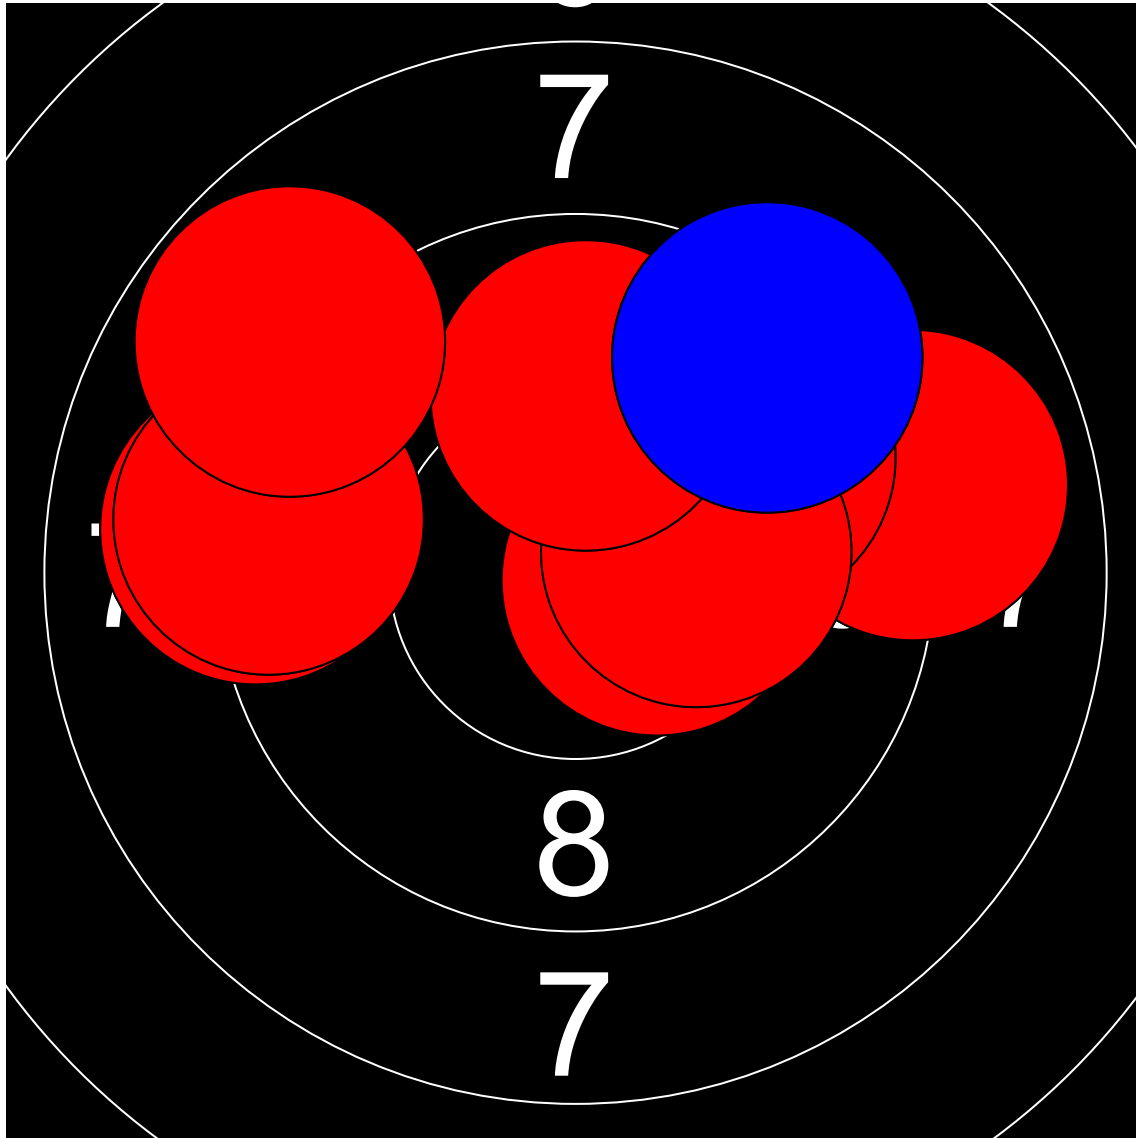

第1回名城大学対京都産業大学 10mエアライフル男女立射40発競

岸本 賢哉 京都産業大学

392.5 Points

Nr	Score
1	10.5
2	8.9
3	9.8
4	9.8
5	9.1
6	9.1
7	10.2
8	9.9
9	8.8
10	9.3

Nr	Score
11	9.6
12	10.4
13	10.0
14	9.6
15	10.4
16	10.0
17	10.3
18	9.2
19	9.7
20	10.1

Nr	Score
21	9.4
22	10.2
23	10.6
24	9.3
25	10.2
26	8.7
27	10.2
28	10.2
29	10.2
30	10.3

Nr	Score
31	10.5
32	10.8
33	9.9
34	10.0
35	8.7
36	9.4
37	10.2
38	9.5
39	10.0
40	9.5