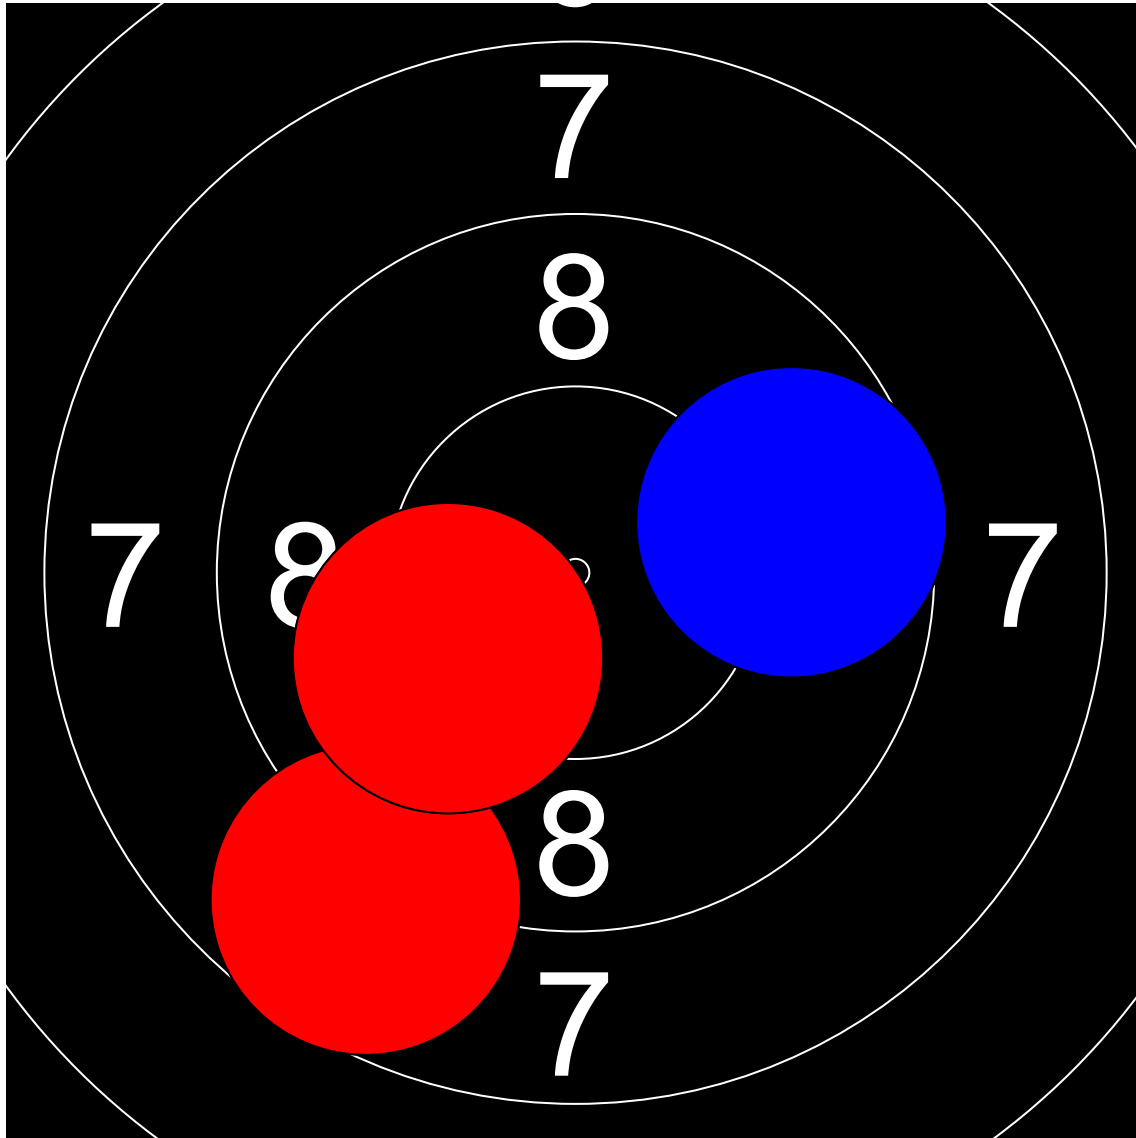

第1回名城大学対京都産業大学
10mエアライフル男女立射40発競
田上 諒 京都産業大学
133.3 (397.9 + 133.3)

Nr	Score
1	8.7
2	10.1
3	9.7

Nr	Score
4	9.6
5	9.5
6	9.6

Nr	Score
7	9.1
8	9.6

Nr	Score
9	9.5
10	9.3

Nr	Score
11	8.8
12	10.6

Nr	Score
13	9.7
14	9.5