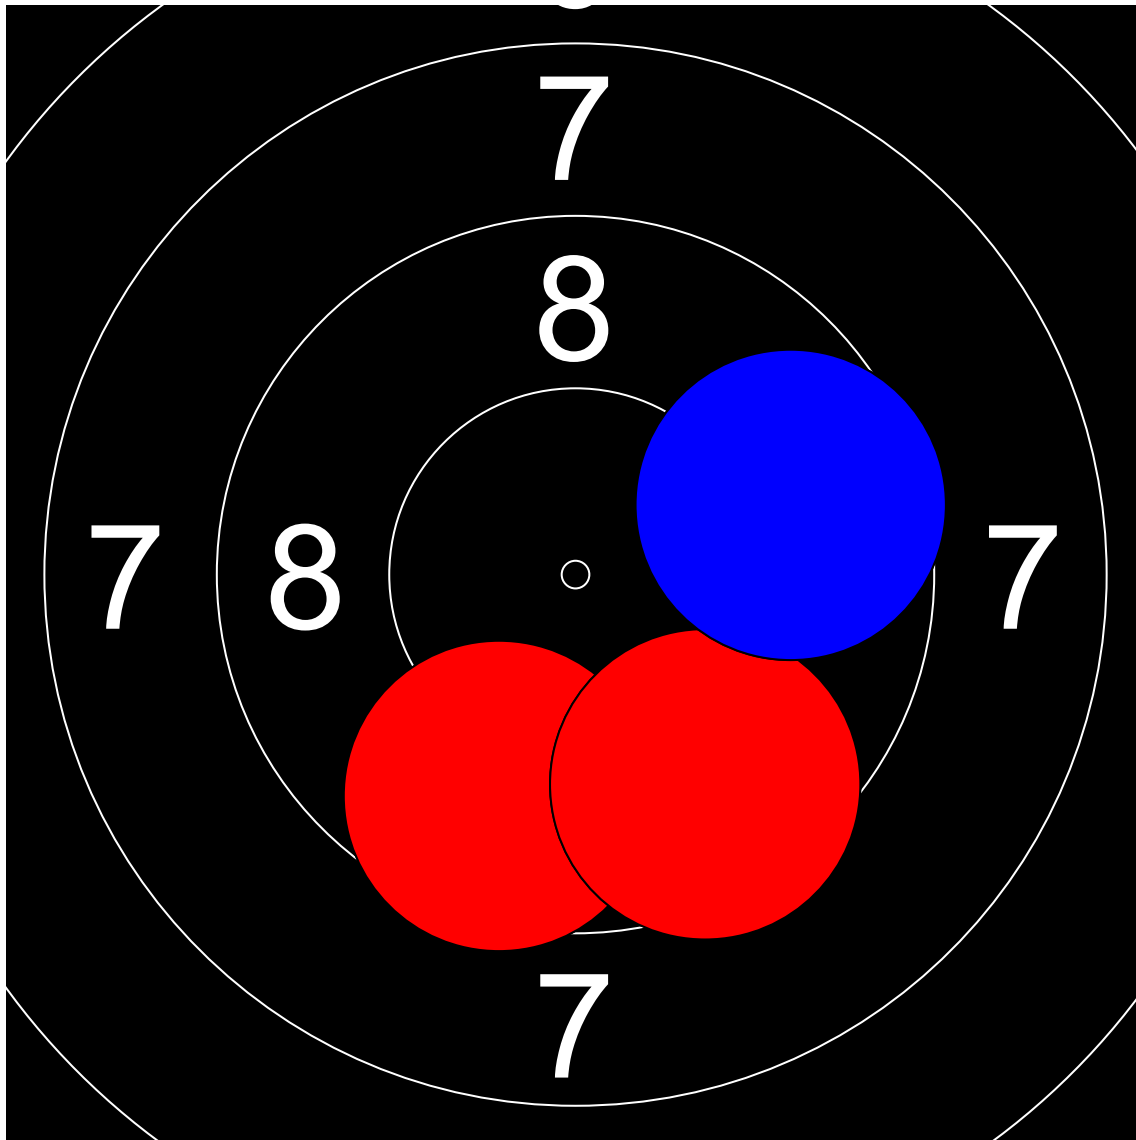

第1回名城大学対京都産業大学
10mエアライフル男女立射40発競
田上 諒 京都産業大学
133.3 (397.9 + 133.3)

Nr	Score
1	8.7
2	10.1
3	9.7

Nr	Score
4	9.6
5	9.5
6	9.6

Nr	Score
7	9.1
8	9.6

Nr	Score
9	9.5
10	9.3

Nr	Score
11	8.8
12	10.6

Nr	Score
13	9.7
14	9.5