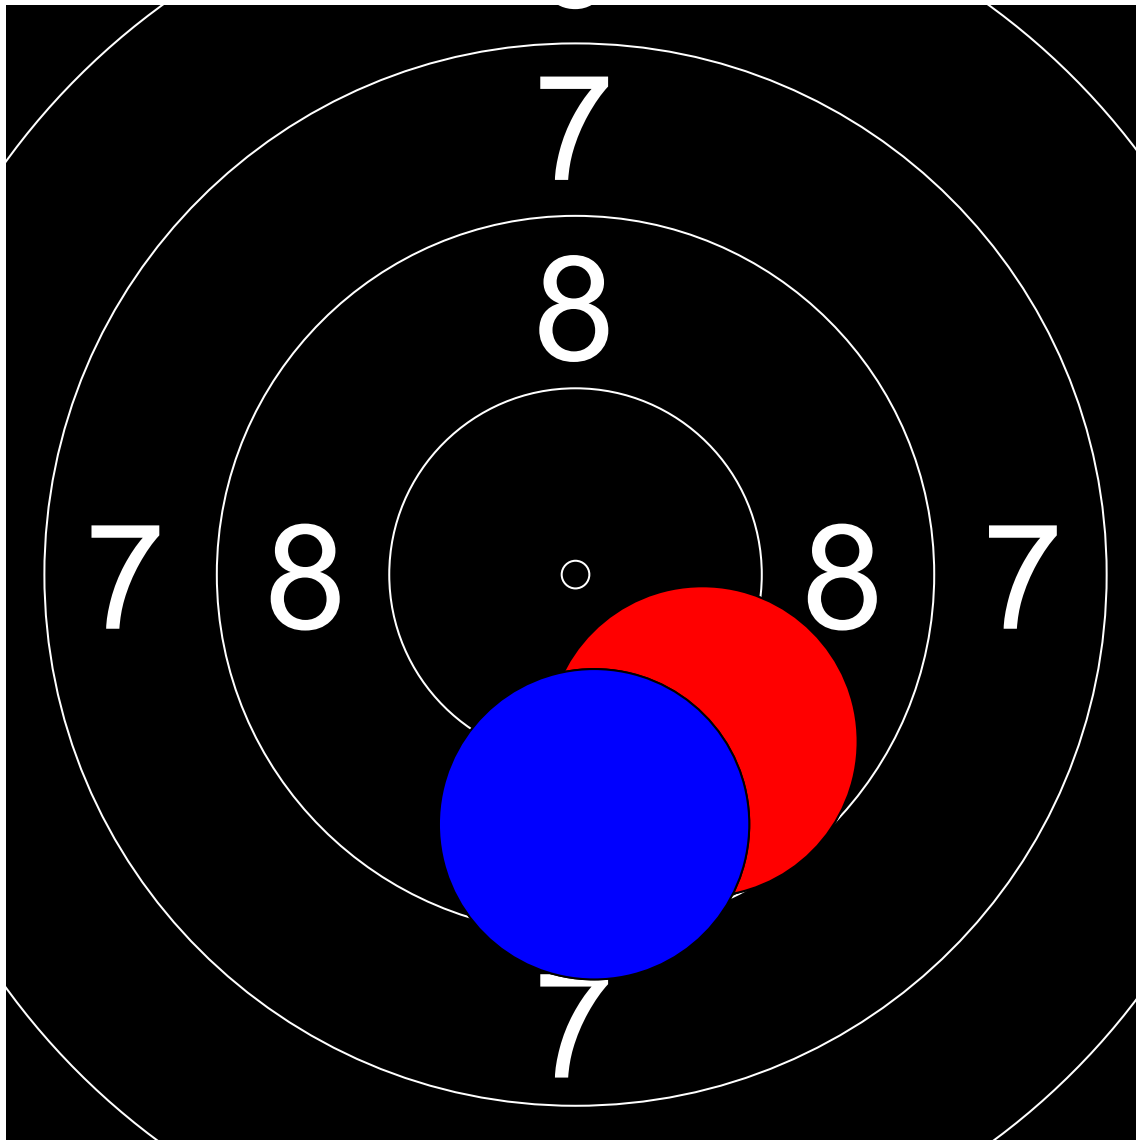

第1回名城大学対京都産業大学
10mエアライフル男女立射40発競
田上 諒 京都産業大学
133.3 (397.9 + 133.3)

Nr	Score
1	8.7
2	10.1
3	9.7

Nr	Score
4	9.6
5	9.5
6	9.6

Nr	Score
7	9.1
8	9.6

Nr	Score
9	9.5
10	9.3

Nr	Score
11	8.8
12	10.6

Nr	Score
13	9.7
14	9.5