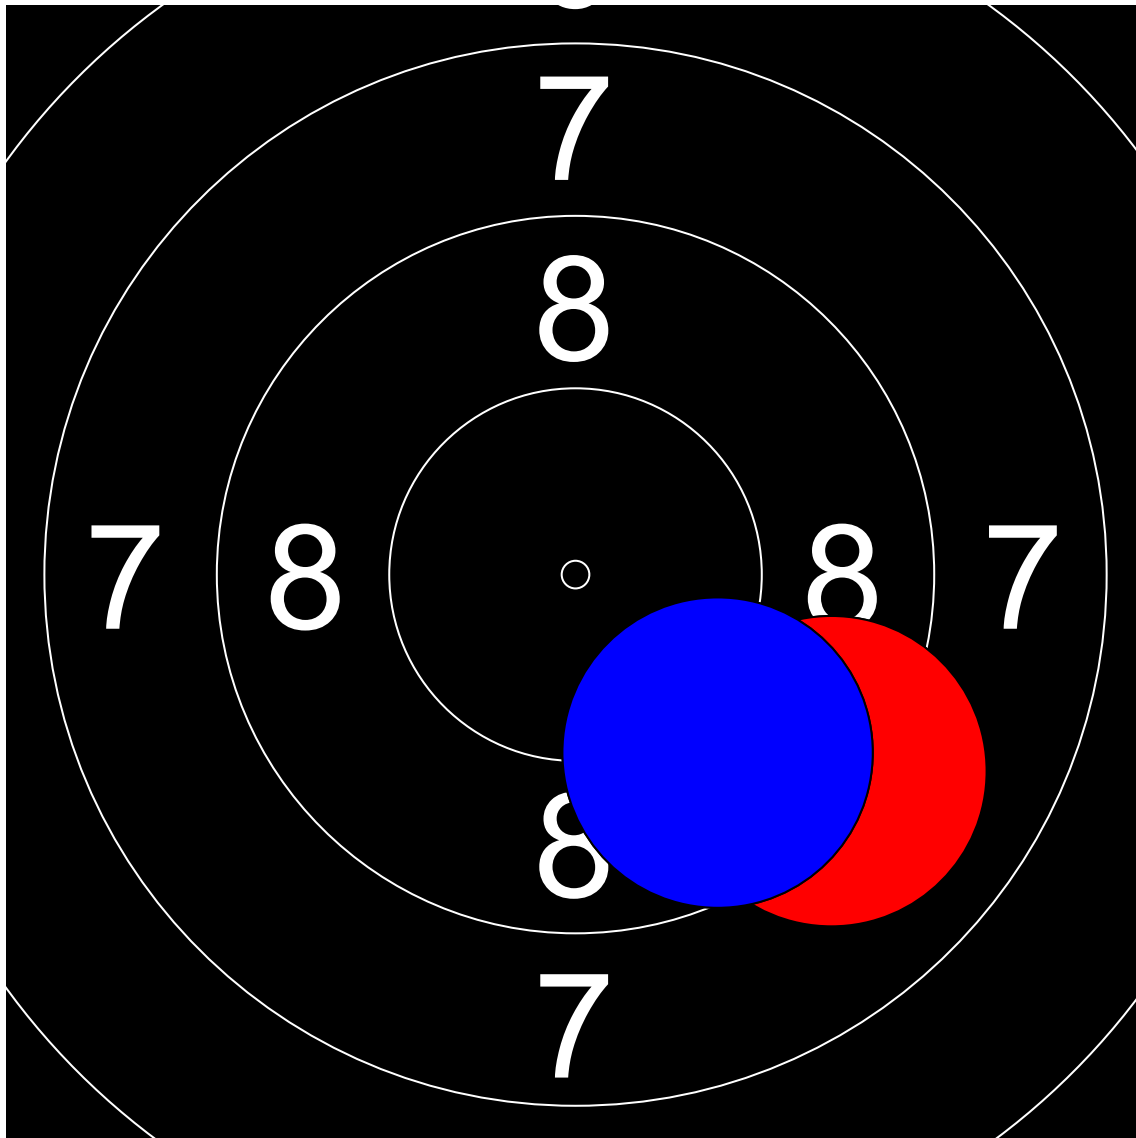

第1回名城大学対京都産業大学
10mエアライフル男女立射40発競
田上 諒 京都産業大学
133.3 (397.9 + 133.3)

Nr	Score
1	8.7
2	10.1
3	9.7

Nr	Score
4	9.6
5	9.5
6	9.6

Nr	Score
7	9.1
8	9.6

Nr	Score
9	9.5
10	9.3

Nr	Score
11	8.8
12	10.6

Nr	Score
13	9.7
14	9.5