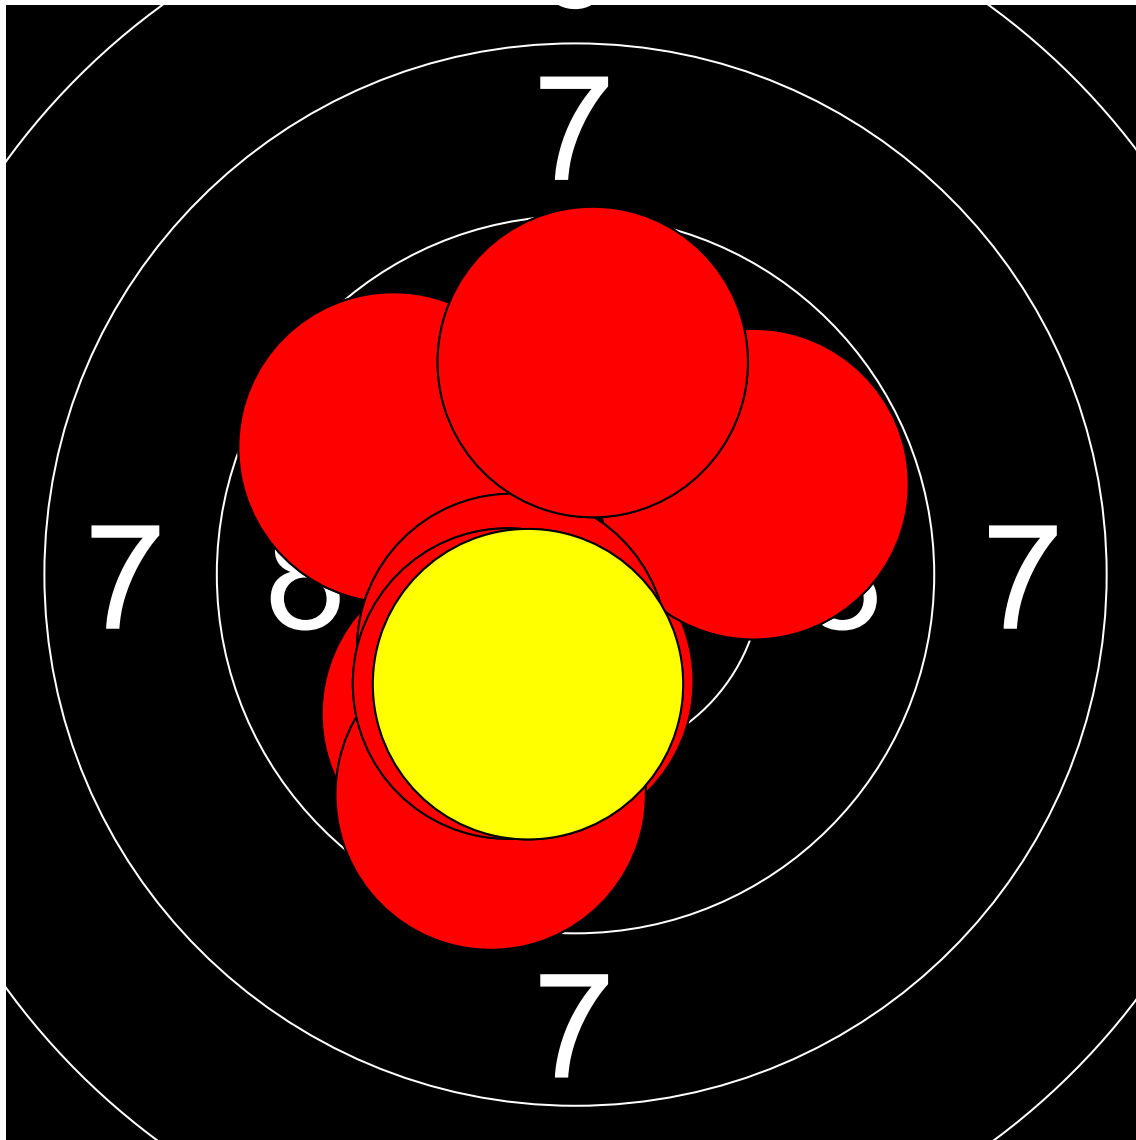

第1回名城大学対京都産業大学 10mエアライフル男女立射40発競

加藤 吉貴 名城大学

400.2 Points

Nr	Score
1	9.2
2	10.2
3	10.3
4	9.9
5	10.6
6	10.2
7	9.7
8	9.7
9	9.7
10	10.3

Nr	Score
11	9.7
12	10.3
13	9.8
14	10.0
15	10.4
16	10.2
17	9.6
18	10.2
19	9.7
20	10.3