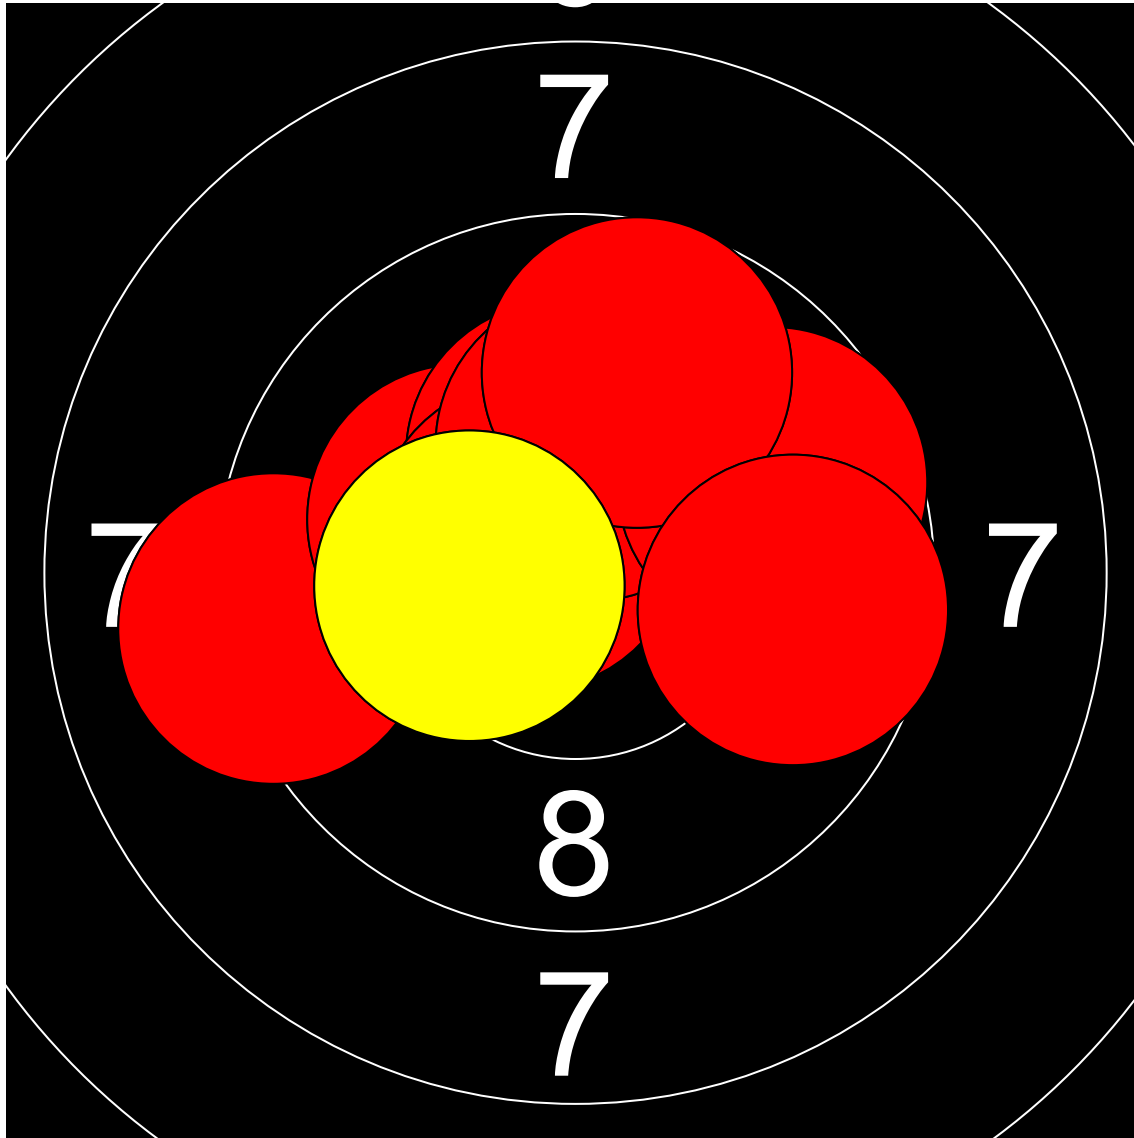

第1回名城大学対京都産業大学 10mエアライフル男女立射40発競

加藤 吉貴 名城大学

400.2 Points

Nr	Score
1	9.2
2	10.2
3	10.3
4	9.9
5	10.6
6	10.2
7	9.7
8	9.7
9	9.7
10	10.3

Nr	Score
11	9.7
12	10.3
13	9.8
14	10.0
15	10.4
16	10.2
17	9.6
18	10.2
19	9.7
20	10.3

Nr	Score
21	9.5
22	10.4
23	10.0
24	9.9
25	10.5
26	10.6
27	9.9
28	10.9
29	9.1
30	10.1

Nr	Score
31	10.2
32	10.2
33	9.6
34	10.1
35	10.5
36	8.5
37	9.7
38	10.6
39	10.4
40	9.5