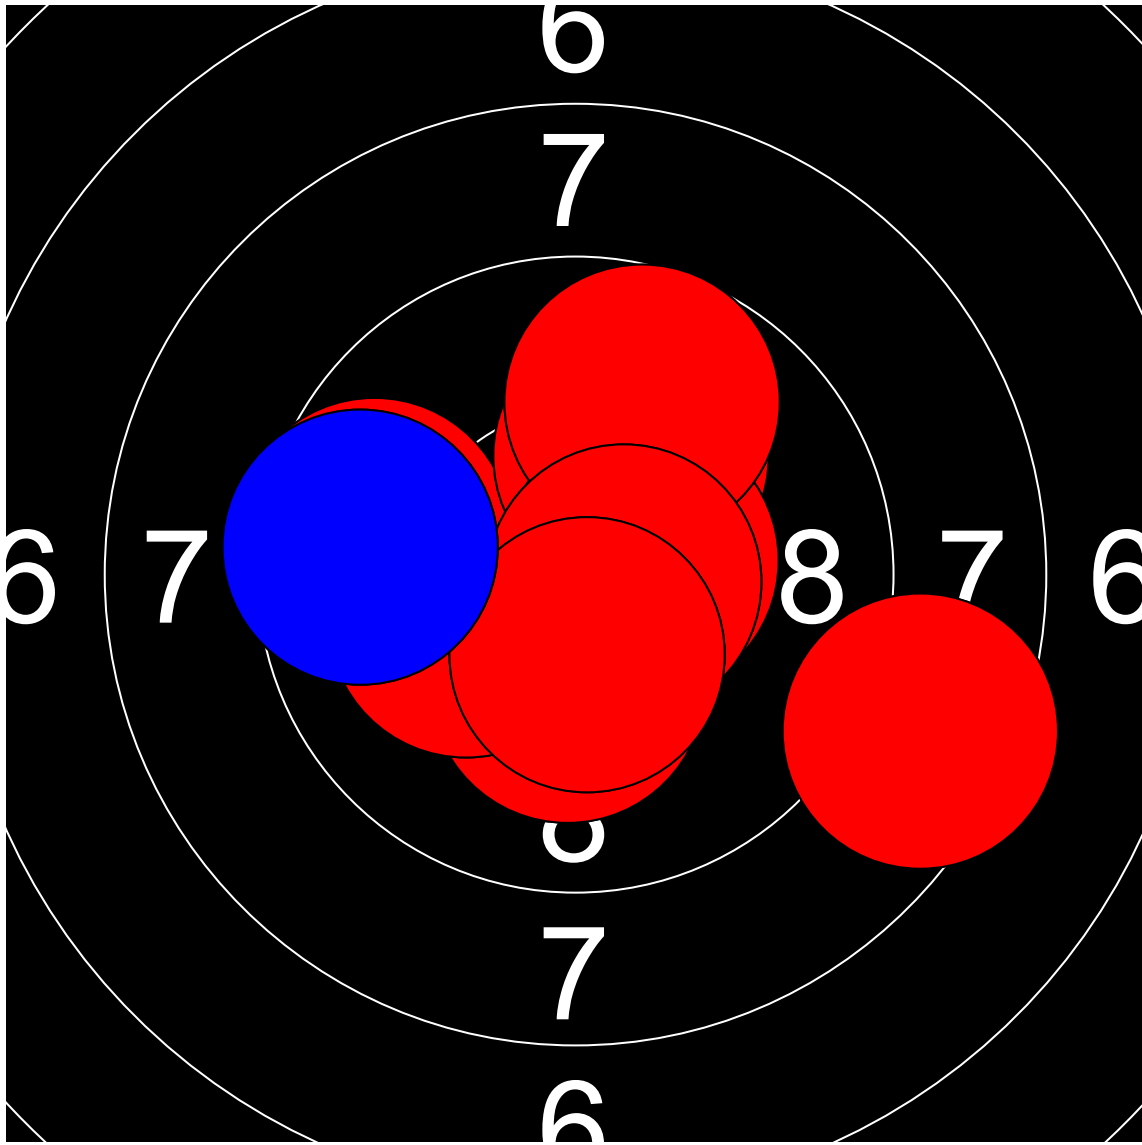

第1回名城大学対京都産業大学 10mエアライフル男女立射40発競

加藤 吉貴 名城大学

400.2 Points

Nr	Score
1	9.2
2	10.2
3	10.3
4	9.9
5	10.6
6	10.2
7	9.7
8	9.7
9	9.7
10	10.3

Nr	Score
11	9.7
12	10.3
13	9.8
14	10.0
15	10.4
16	10.2
17	9.6
18	10.2
19	9.7
20	10.3

Nr	Score
21	9.5
22	10.4
23	10.0
24	9.9
25	10.5
26	10.6
27	9.9
28	10.9
29	9.1
30	10.1

Nr	Score
31	10.2
32	10.2
33	9.6
34	10.1
35	10.5
36	8.5
37	9.7
38	10.6
39	10.4
40	9.5