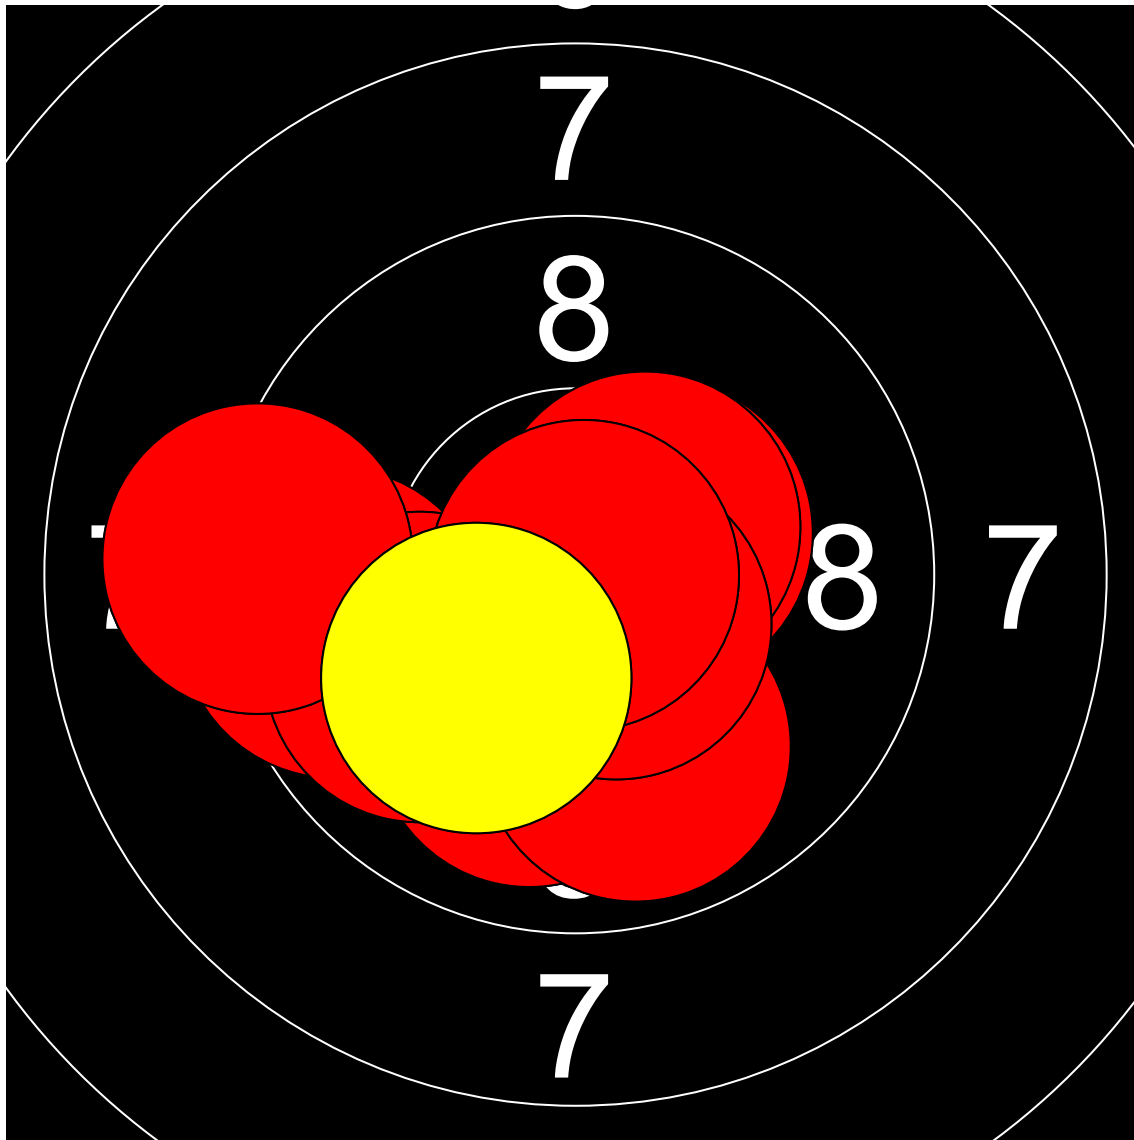

第1回名城大学対京都産業大学 10mエアライフル男女立射40発競

加藤 吉貴 名城大学

400.2 Points

Nr	Score
1	9.2
2	10.2
3	10.3
4	9.9
5	10.6
6	10.2
7	9.7
8	9.7
9	9.7
10	10.3

Nr	Score
11	9.7
12	10.3
13	9.8
14	10.0
15	10.4
16	10.2
17	9.6
18	10.2
19	9.7
20	10.3

Nr	Score
21	9.5
22	10.4
23	10.0
24	9.9
25	10.5
26	10.6
27	9.9
28	10.9
29	9.1
30	10.1

Nr	Score
31	10.2
32	10.2
33	9.6
34	10.1
35	10.5
36	8.5
37	9.7
38	10.6
39	10.4
40	9.5