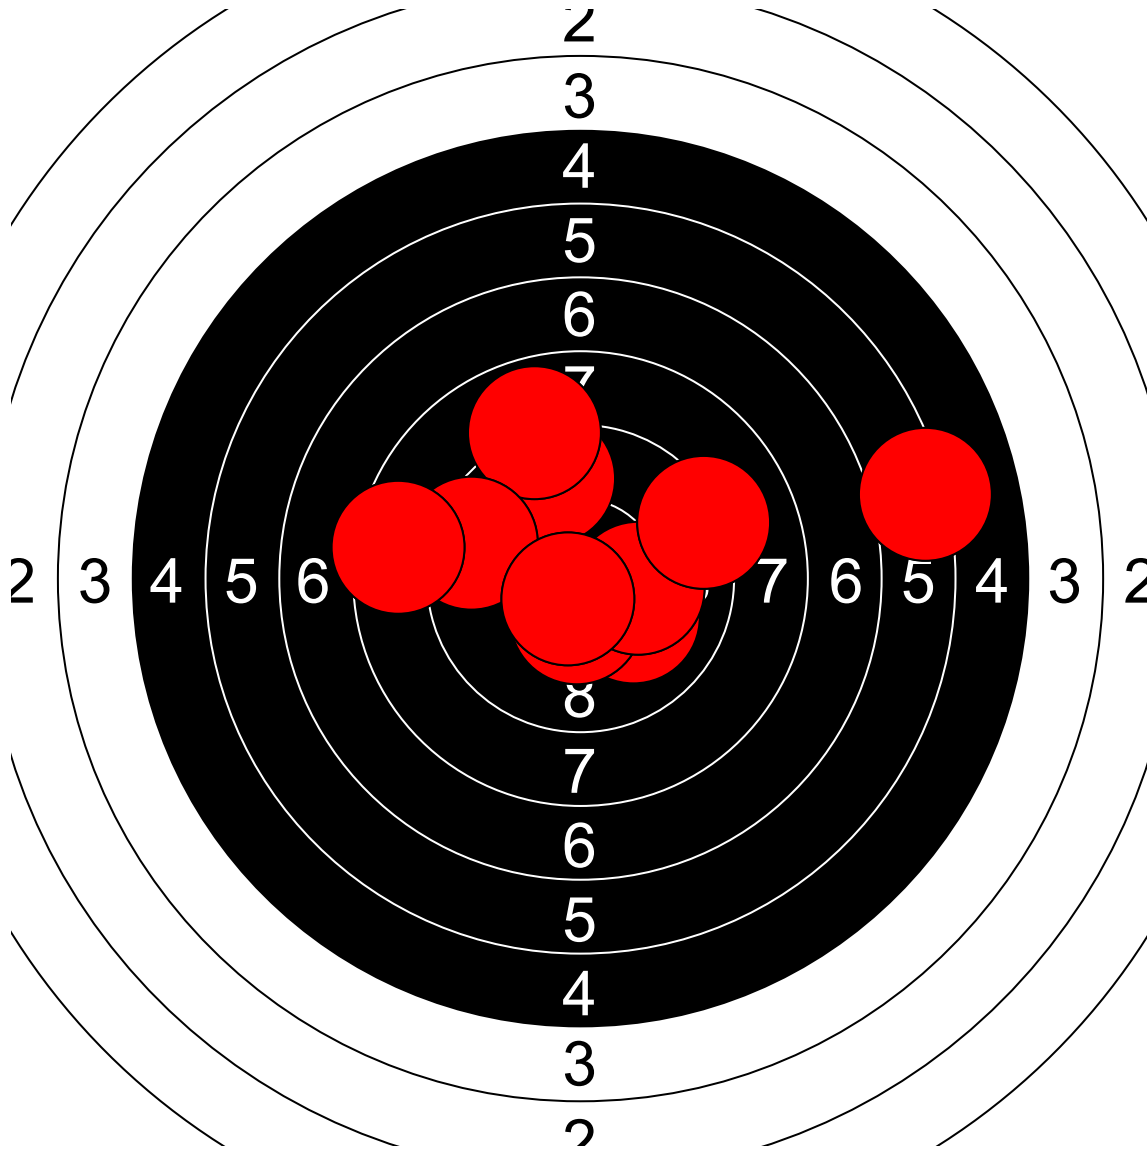

第1回名城大学対京都産業大学 10mエアライフル男女立射40発競

大西 敬太 京都産業大学

364.5 Points

Nr	Score
1	9.9
2	9.3
3	9.5
4	9.5
5	9.5
6	10.4
7	8.8
8	9.5
9	8.1
10	9.5

Nr	Score
11	9.1
12	8.5
13	9.2
14	8.9
15	7.9
16	9.0
17	8.6
18	8.1
19	9.3
20	10.4

Nr	Score
21	10.1
22	10.4
23	9.5
24	8.9
25	10.2
26	9.4
27	9.1
28	10.6
29	6.1
30	8.4

Nr	Score
31	9.2
32	6.9
33	8.2
34	7.8
35	10.4
36	9.7
37	9.2
38	10.1
39	9.3
40	8.0