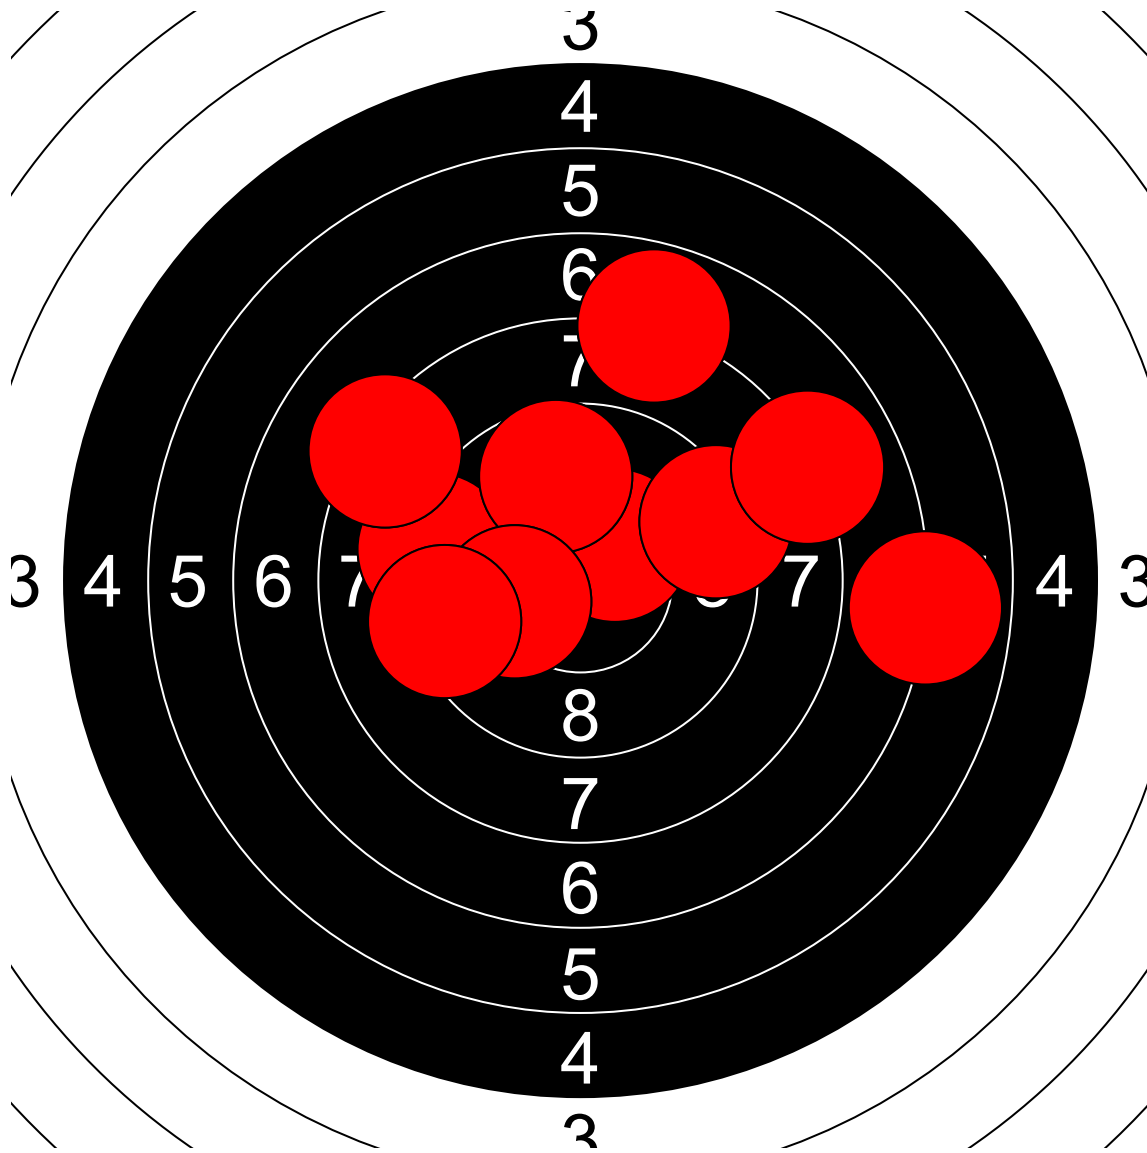

第1回名城大学対京都産業大学 10mエアライフル男女立射40発競

大西 敬太 京都産業大学

364.5 Points

Nr	Score
1	9.9
2	9.3
3	9.5
4	9.5
5	9.5
6	10.4
7	8.8
8	9.5
9	8.1
10	9.5

Nr	Score
11	9.1
12	8.5
13	9.2
14	8.9
15	7.9
16	9.0
17	8.6
18	8.1
19	9.3
20	10.4

Nr	Score
21	10.1
22	10.4
23	9.5
24	8.9
25	10.2
26	9.4
27	9.1
28	10.6
29	6.1
30	8.4

Nr	Score
31	9.2
32	6.9
33	8.2
34	7.8
35	10.4
36	9.7
37	9.2
38	10.1
39	9.3
40	8.0