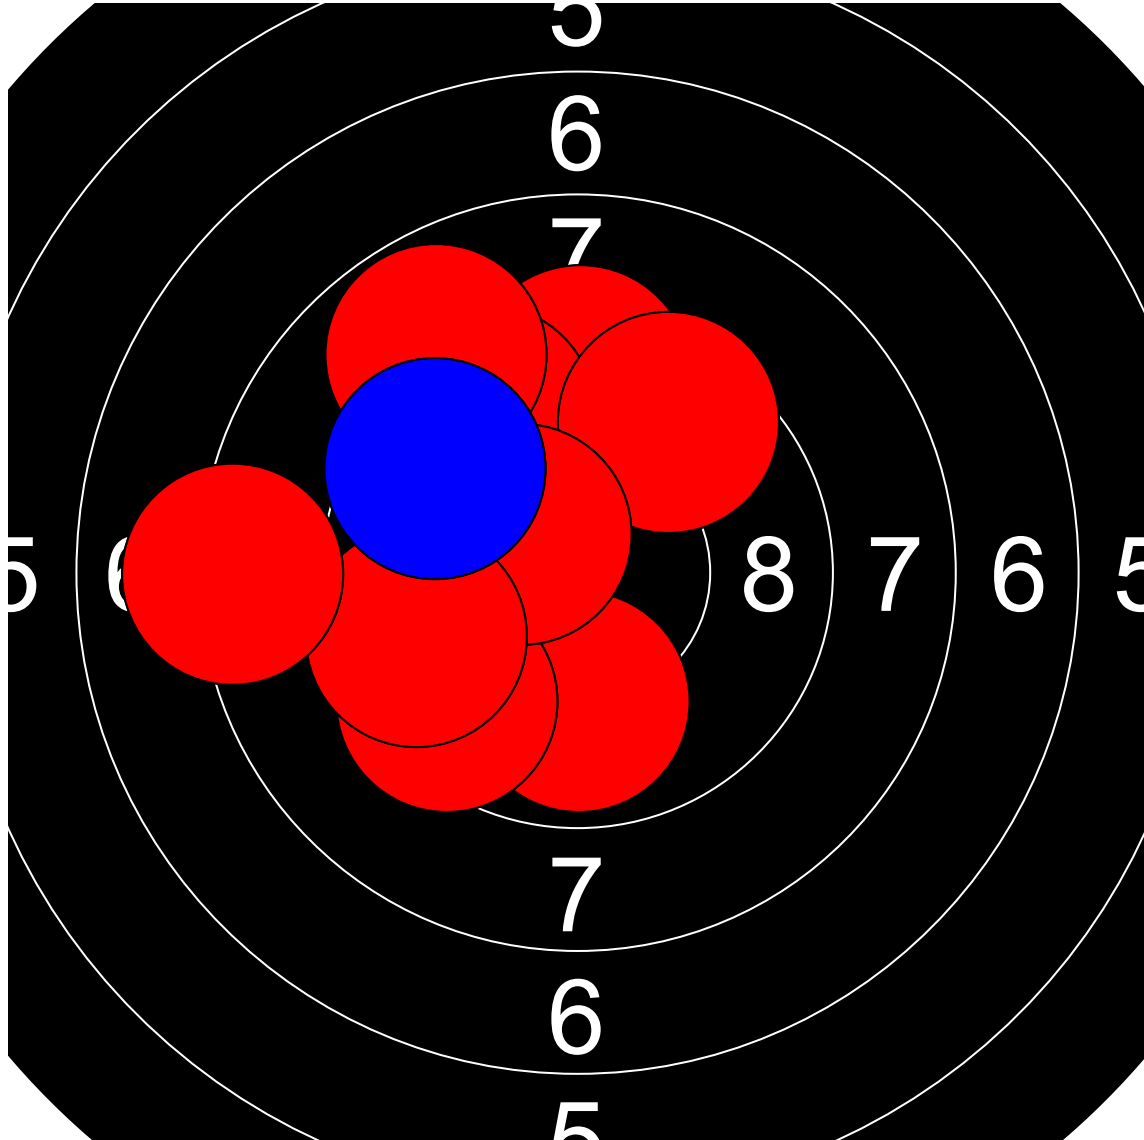

第1回名城大学対京都産業大学 10mエアライフル男女立射40発競

大西 敬太 京都産業大学

364.5 Points

Nr	Score
1	9.9
2	9.3
3	9.5
4	9.5
5	9.5
6	10.4
7	8.8
8	9.5
9	8.1
10	9.5

Nr	Score
11	9.1
12	8.5
13	9.2
14	8.9
15	7.9
16	9.0
17	8.6
18	8.1
19	9.3
20	10.4

Nr	Score
21	10.1
22	10.4
23	9.5
24	8.9
25	10.2
26	9.4
27	9.1
28	10.6
29	6.1
30	8.4

Nr	Score
31	9.2
32	6.9
33	8.2
34	7.8
35	10.4
36	9.7
37	9.2
38	10.1
39	9.3
40	8.0