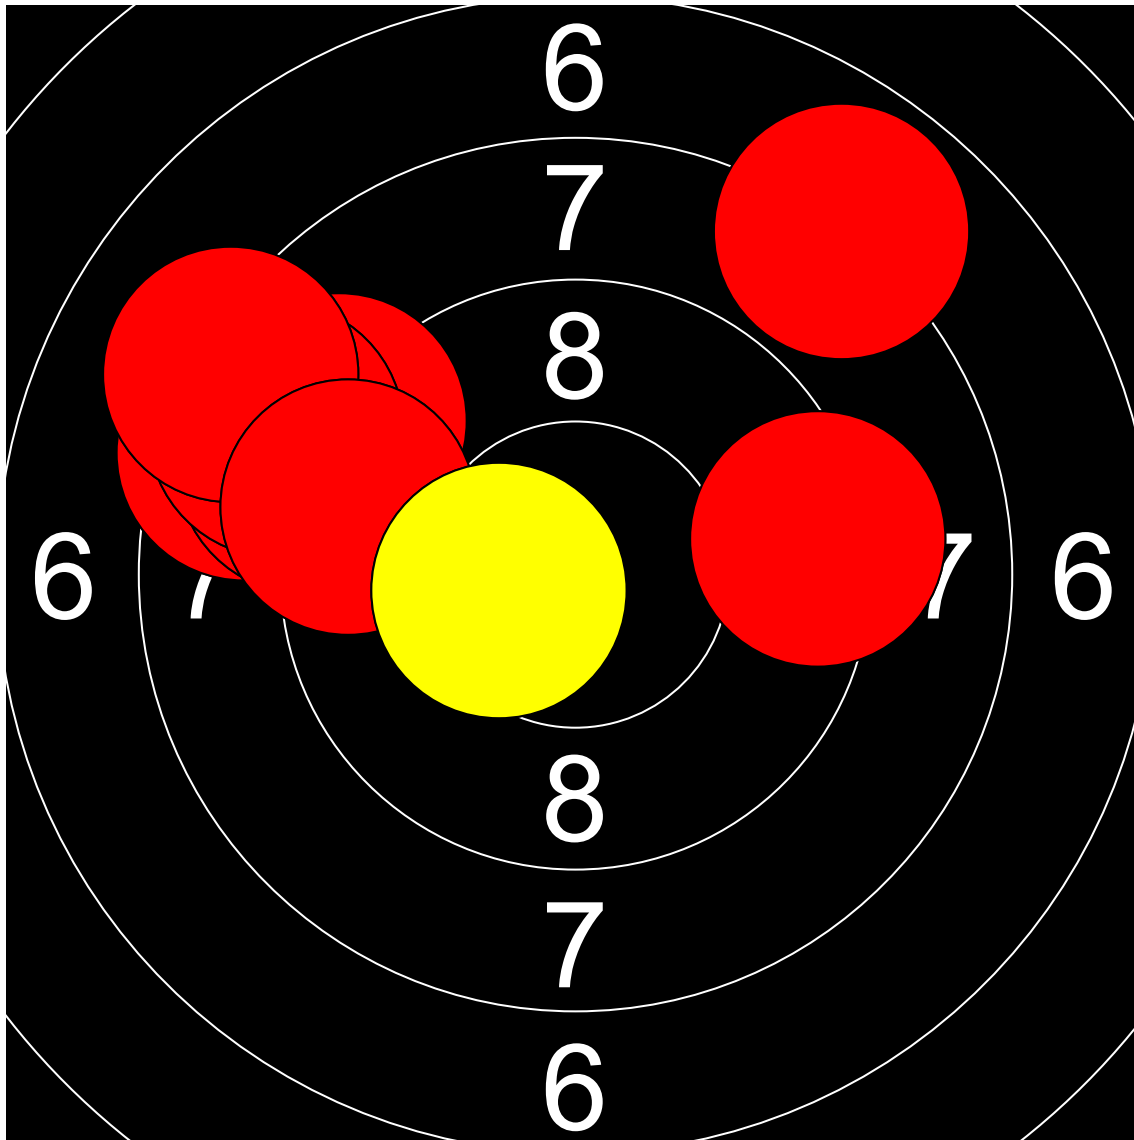

第1回名城大学対京都産業大学 10mエアライフル男女立射40発競

大西 敬太 京都産業大学

364.5 Points

Nr	Score
1	9.9
2	9.3
3	9.5
4	9.5
5	9.5
6	10.4
7	8.8
8	9.5
9	8.1
10	9.5

Nr	Score
11	9.1
12	8.5
13	9.2
14	8.9
15	7.9
16	9.0
17	8.6
18	8.1
19	9.3
20	10.4

Nr	Score
21	10.1
22	10.4
23	9.5
24	8.9
25	10.2
26	9.4
27	9.1
28	10.6
29	6.1
30	8.4

Nr	Score
31	9.2
32	6.9
33	8.2
34	7.8
35	10.4
36	9.7
37	9.2
38	10.1
39	9.3
40	8.0