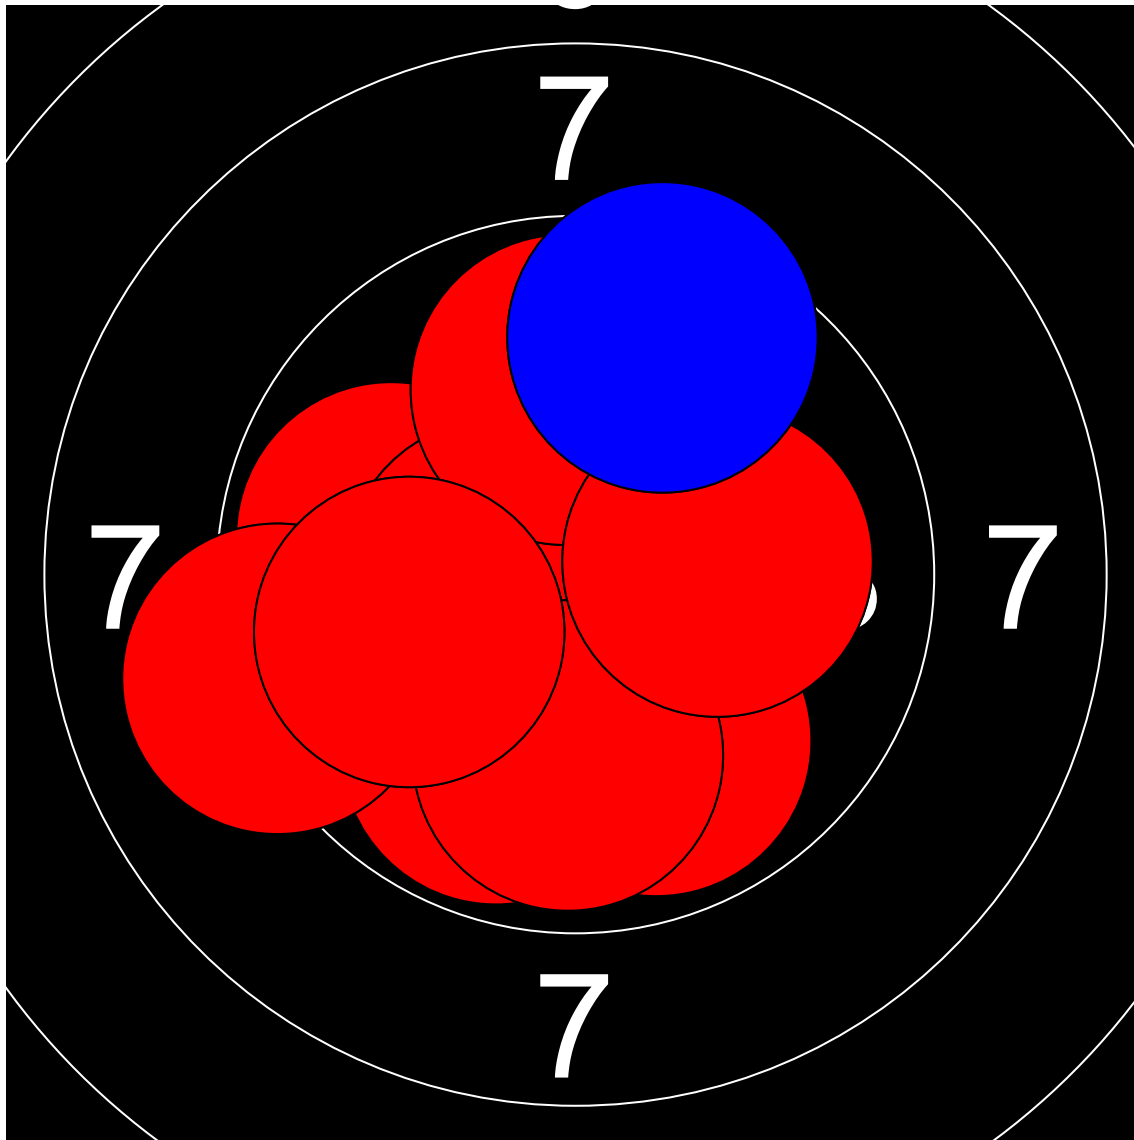

第1回名城大学対京都産業大学 10mエアライフル男女立射40発競

北村 尚大 京都産業大学

393.8 Points

Nr	Score
1	9.9
2	10.0
3	10.1
4	9.3
5	9.9
6	9.1
7	9.5
8	10.9
9	10.4
10	10.1

Nr	Score
11	9.9
12	9.8
13	9.1
14	10.5
15	9.9
16	9.9
17	9.9
18	9.9
19	10.1
20	9.5

Nr	Score
21	9.1
22	10.6
23	10.3
24	10.2
25	9.0
26	10.4
27	9.7
28	7.5
29	8.8
30	9.9

Nr	Score
31	10.3
32	9.6
33	9.7
34	8.9
35	10.4
36	10.6
37	10.5
38	9.9
39	10.5
40	10.2