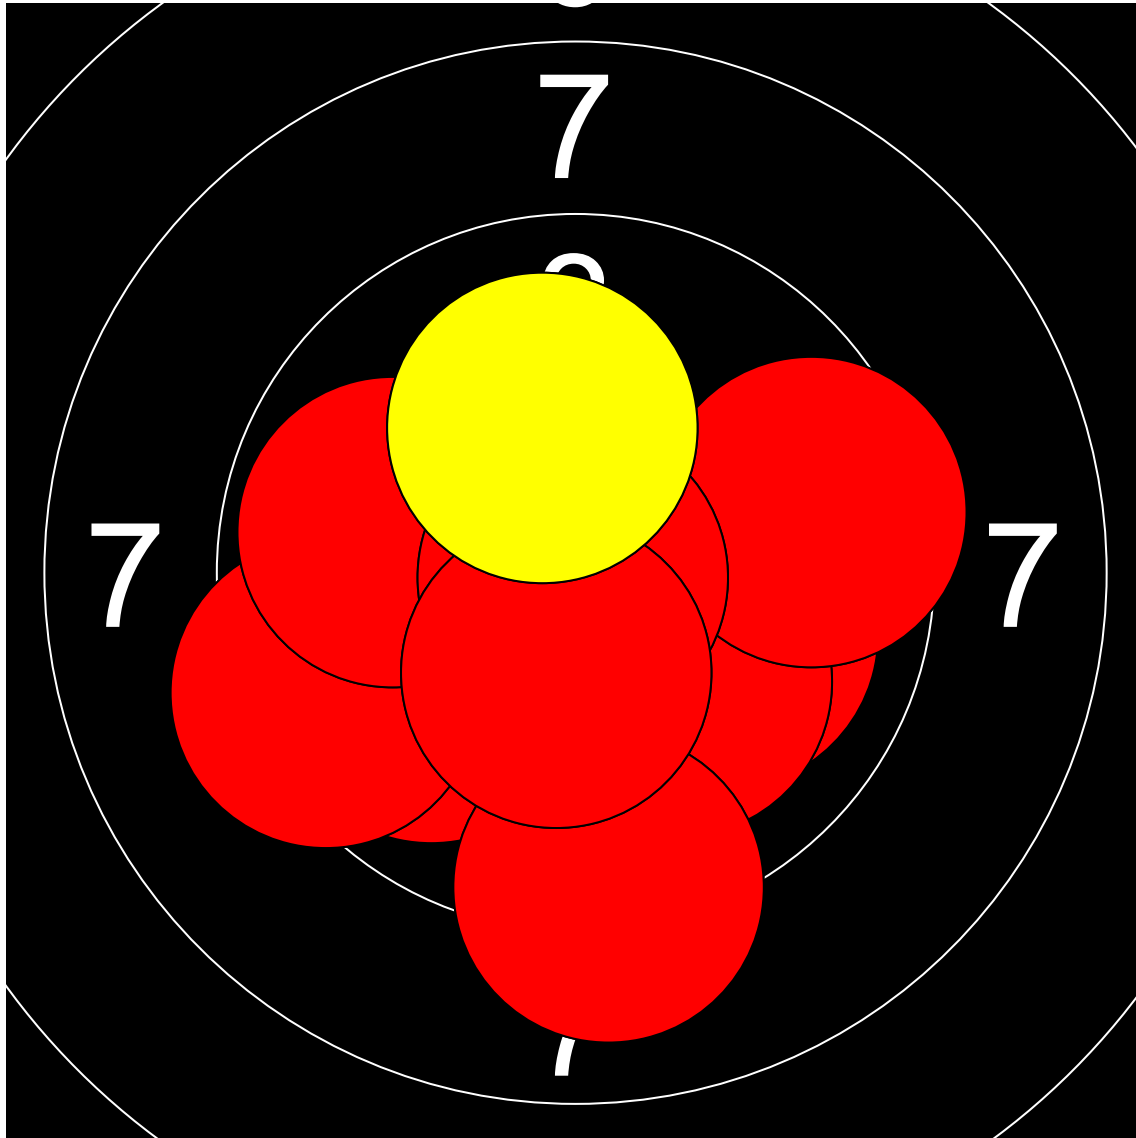

第1回名城大学対京都産業大学 10mエアライフル男女立射40発競

北村 尚大 京都産業大学

393.8 Points

Nr	Score
1	9.9
2	10.0
3	10.1
4	9.3
5	9.9
6	9.1
7	9.5
8	10.9
9	10.4
10	10.1

Nr	Score
11	9.9
12	9.8
13	9.1
14	10.5
15	9.9
16	9.9
17	9.9
18	9.9
19	10.1
20	9.5

Nr	Score
21	9.1
22	10.6
23	10.3
24	10.2
25	9.0
26	10.4
27	9.7
28	7.5
29	8.8
30	9.9

Nr	Score
31	10.3
32	9.6
33	9.7
34	8.9
35	10.4
36	10.6
37	10.5
38	9.9
39	10.5
40	10.2