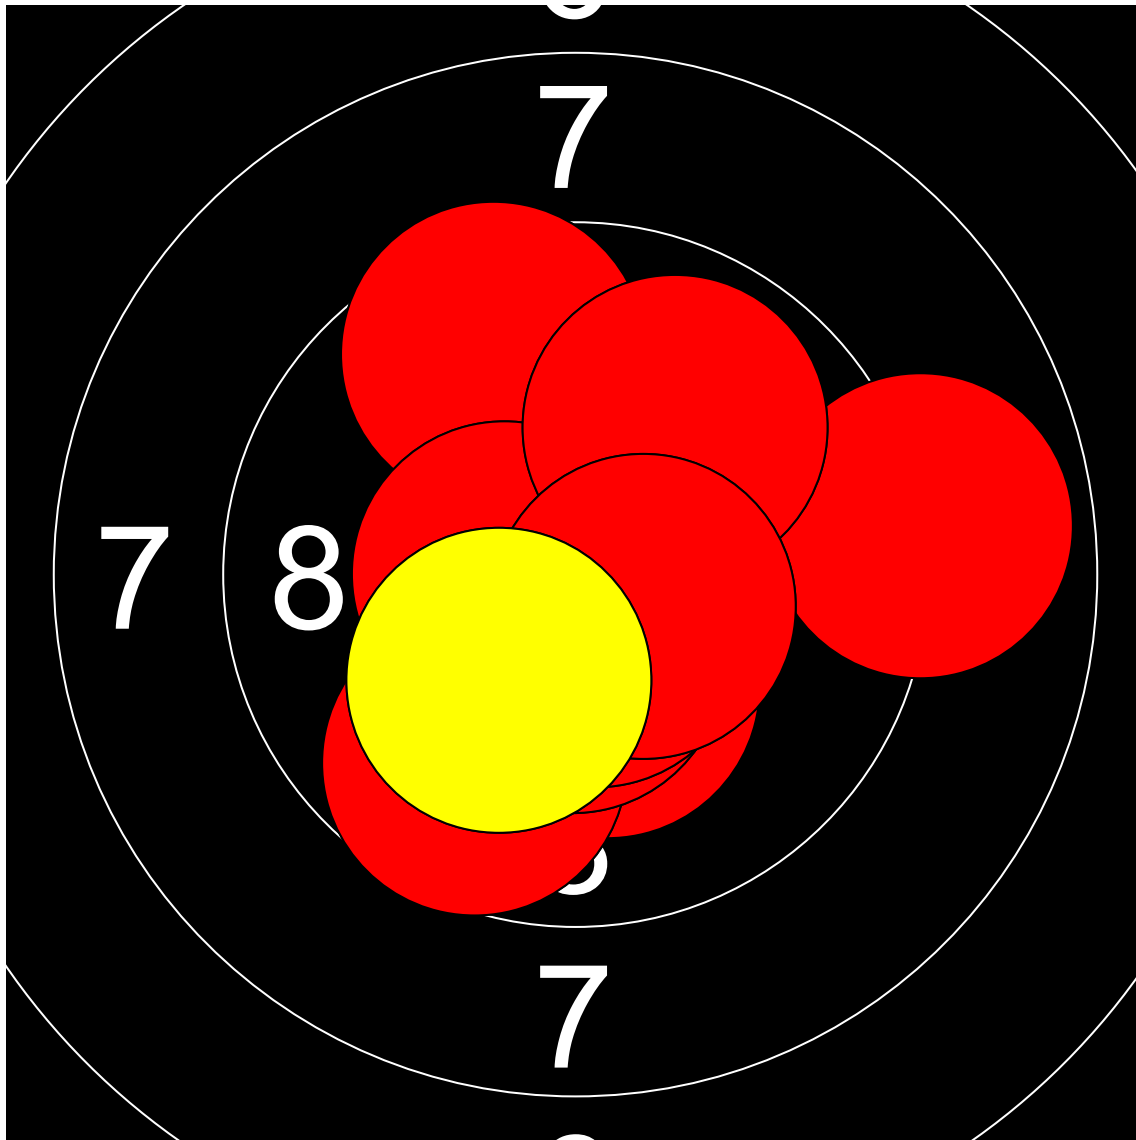

第1回名城大学対京都産業大学 10mエアライフル男女立射40発競

北村 尚大 京都産業大学

393.8 Points

Nr	Score
1	9.9
2	10.0
3	10.1
4	9.3
5	9.9
6	9.1
7	9.5
8	10.9
9	10.4
10	10.1

Nr	Score
11	9.9
12	9.8
13	9.1
14	10.5
15	9.9
16	9.9
17	9.9
18	9.9
19	10.1
20	9.5

Nr	Score
21	9.1
22	10.6
23	10.3
24	10.2
25	9.0
26	10.4
27	9.7
28	7.5
29	8.8
30	9.9

Nr	Score
31	10.3
32	9.6
33	9.7
34	8.9
35	10.4
36	10.6
37	10.5
38	9.9
39	10.5
40	10.2