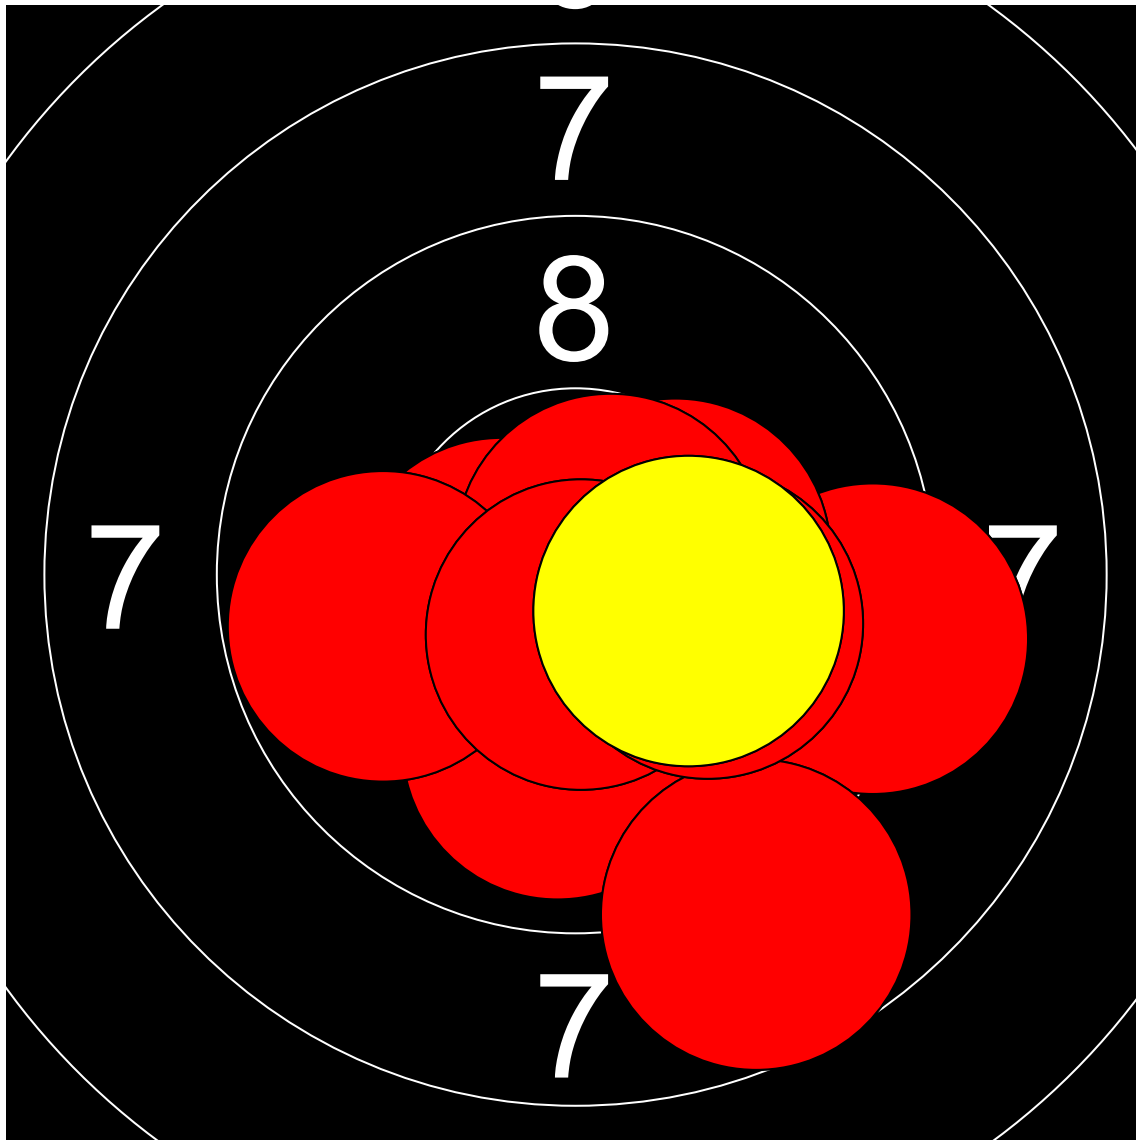

第1回名城大学対京都産業大学 10mエアライフル男女立射40発競

宝泉 千咲稀 名城大学

394.4 Points

Nr	Score
1	8.8
2	9.7
3	9.7
4	10.1
5	9.3
6	9.3
7	10.5
8	10.3
9	9.1
10	10.3

Nr	Score
11	9.4
12	10.2
13	10.4
14	9.7
15	9.8
16	10.2
17	9.4
18	10.3
19	10.6
20	10.2

Nr	Score
21	9.2
22	10.0
23	10.5
24	10.4
25	10.7
26	9.8
27	8.7
28	10.6
29	10.1
30	10.3

Nr	Score
31	8.9
32	10.1
33	9.7
34	9.3
35	9.8
36	10.1
37	9.4
38	10.3
39	10.0
40	9.2