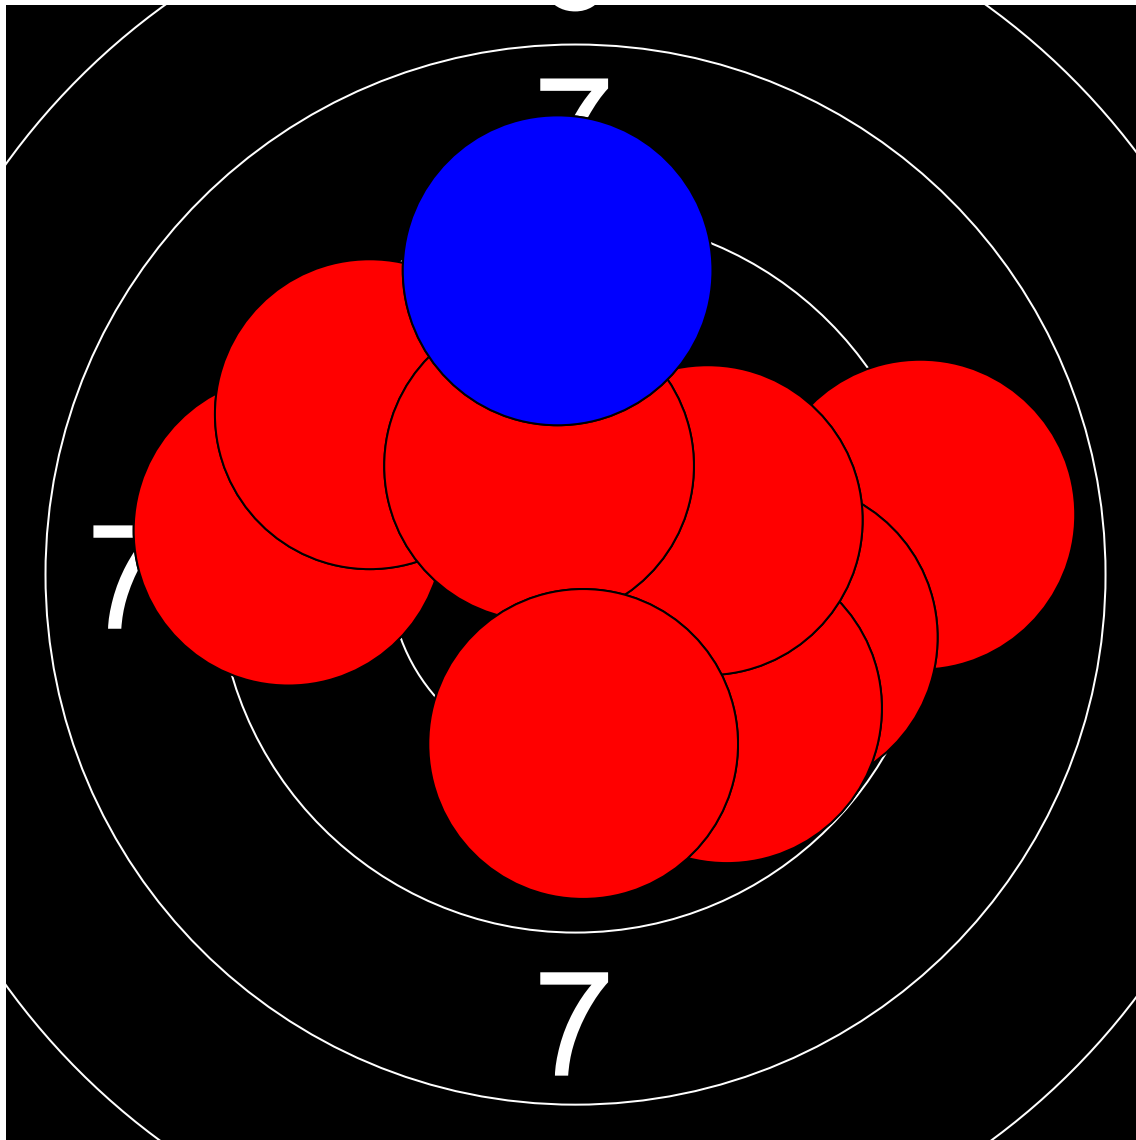

第1回名城大学対京都産業大学 10mエアライフル男女立射40発競

宝泉 千咲稀 名城大学

394.4 Points

Nr	Score
1	8.8
2	9.7
3	9.7
4	10.1
5	9.3
6	9.3
7	10.5
8	10.3
9	9.1
10	10.3

Nr	Score
11	9.4
12	10.2
13	10.4
14	9.7
15	9.8
16	10.2
17	9.4
18	10.3
19	10.6
20	10.2

Nr	Score
21	9.2
22	10.0
23	10.5
24	10.4
25	10.7
26	9.8
27	8.7
28	10.6
29	10.1
30	10.3

Nr	Score
31	8.9
32	10.1
33	9.7
34	9.3
35	9.8
36	10.1
37	9.4
38	10.3
39	10.0
40	9.2