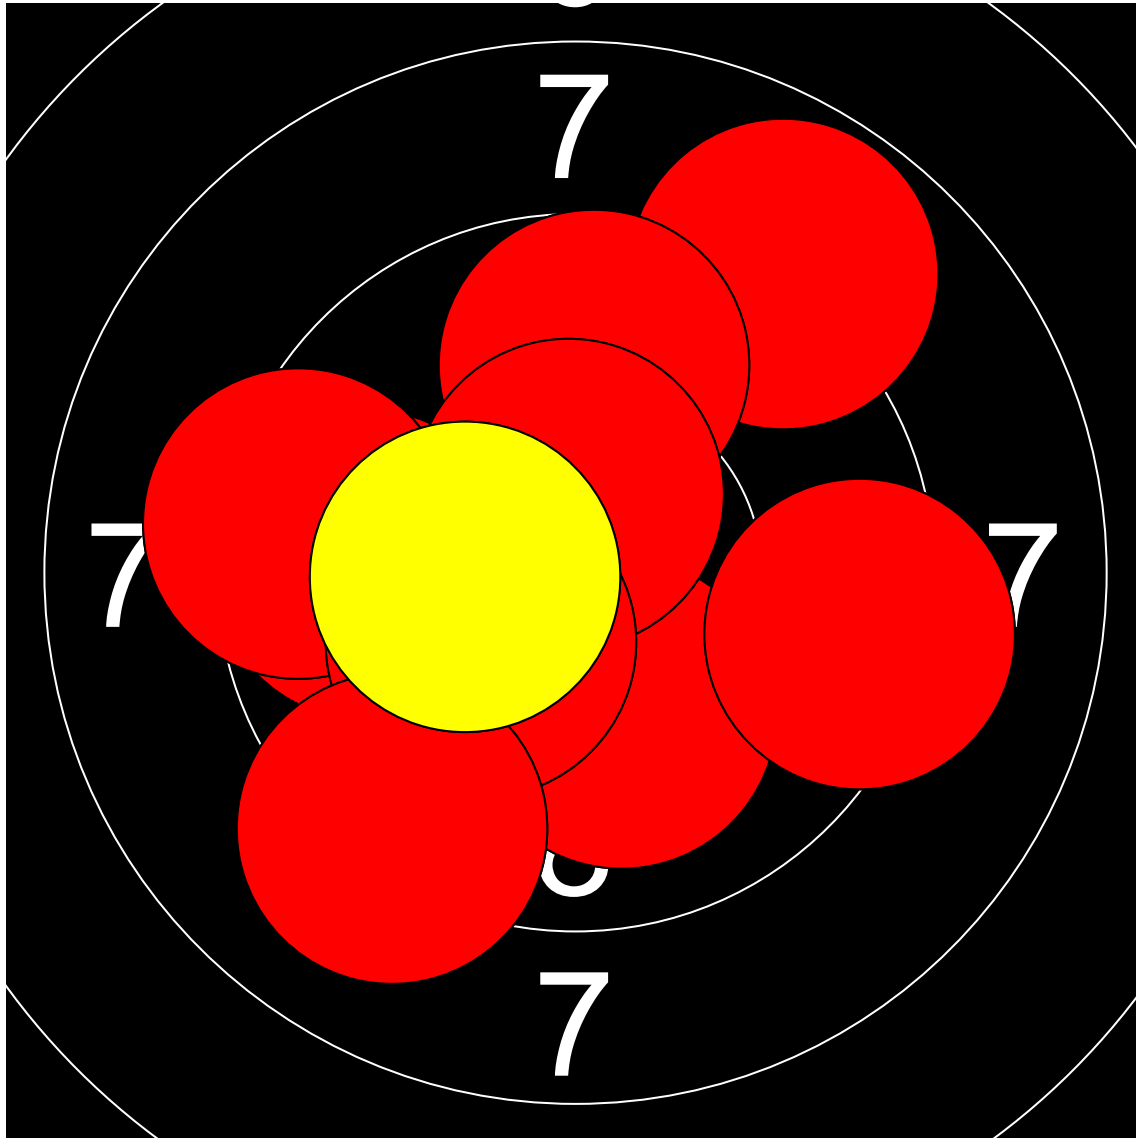

第1回名城大学対京都産業大学 10mエアライフル男女立射40発競

宝泉 千咲稀 名城大学

394.4 Points

Nr	Score
1	8.8
2	9.7
3	9.7
4	10.1
5	9.3
6	9.3
7	10.5
8	10.3
9	9.1
10	10.3

Nr	Score
11	9.4
12	10.2
13	10.4
14	9.7
15	9.8
16	10.2
17	9.4
18	10.3
19	10.6
20	10.2

Nr	Score
21	9.2
22	10.0
23	10.5
24	10.4
25	10.7
26	9.8
27	8.7
28	10.6
29	10.1
30	10.3

Nr	Score
31	8.9
32	10.1
33	9.7
34	9.3
35	9.8
36	10.1
37	9.4
38	10.3
39	10.0
40	9.2