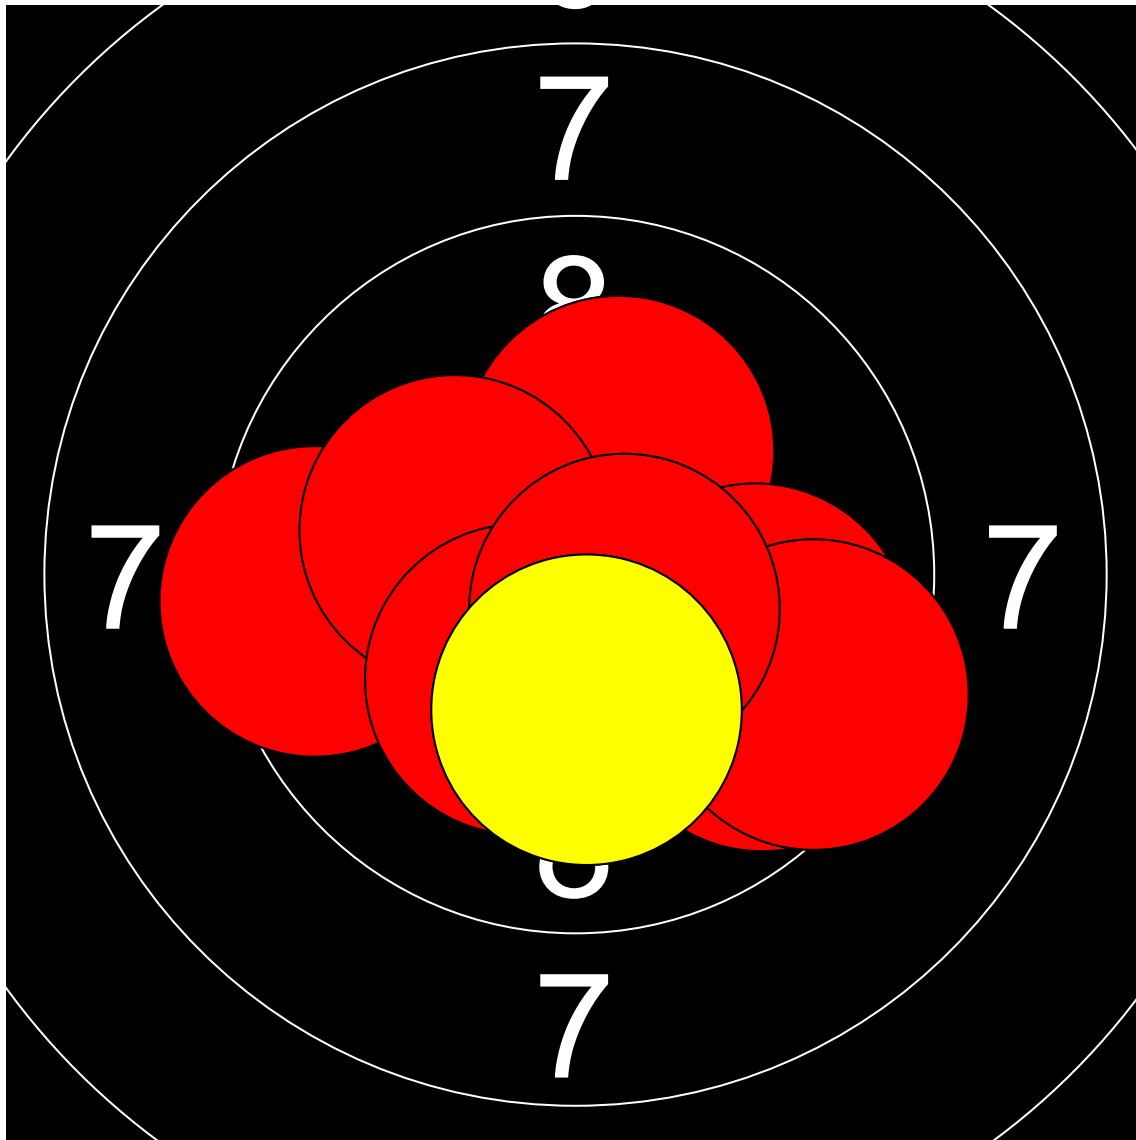

第1回名城大学対京都産業大学 10mエアライフル男女立射40発競

宝泉 千咲稀 名城大学

394.4 Points

Nr	Score
1	8.8
2	9.7
3	9.7
4	10.1
5	9.3
6	9.3
7	10.5
8	10.3
9	9.1
10	10.3

Nr	Score
11	9.4
12	10.2
13	10.4
14	9.7
15	9.8
16	10.2
17	9.4
18	10.3
19	10.6
20	10.2