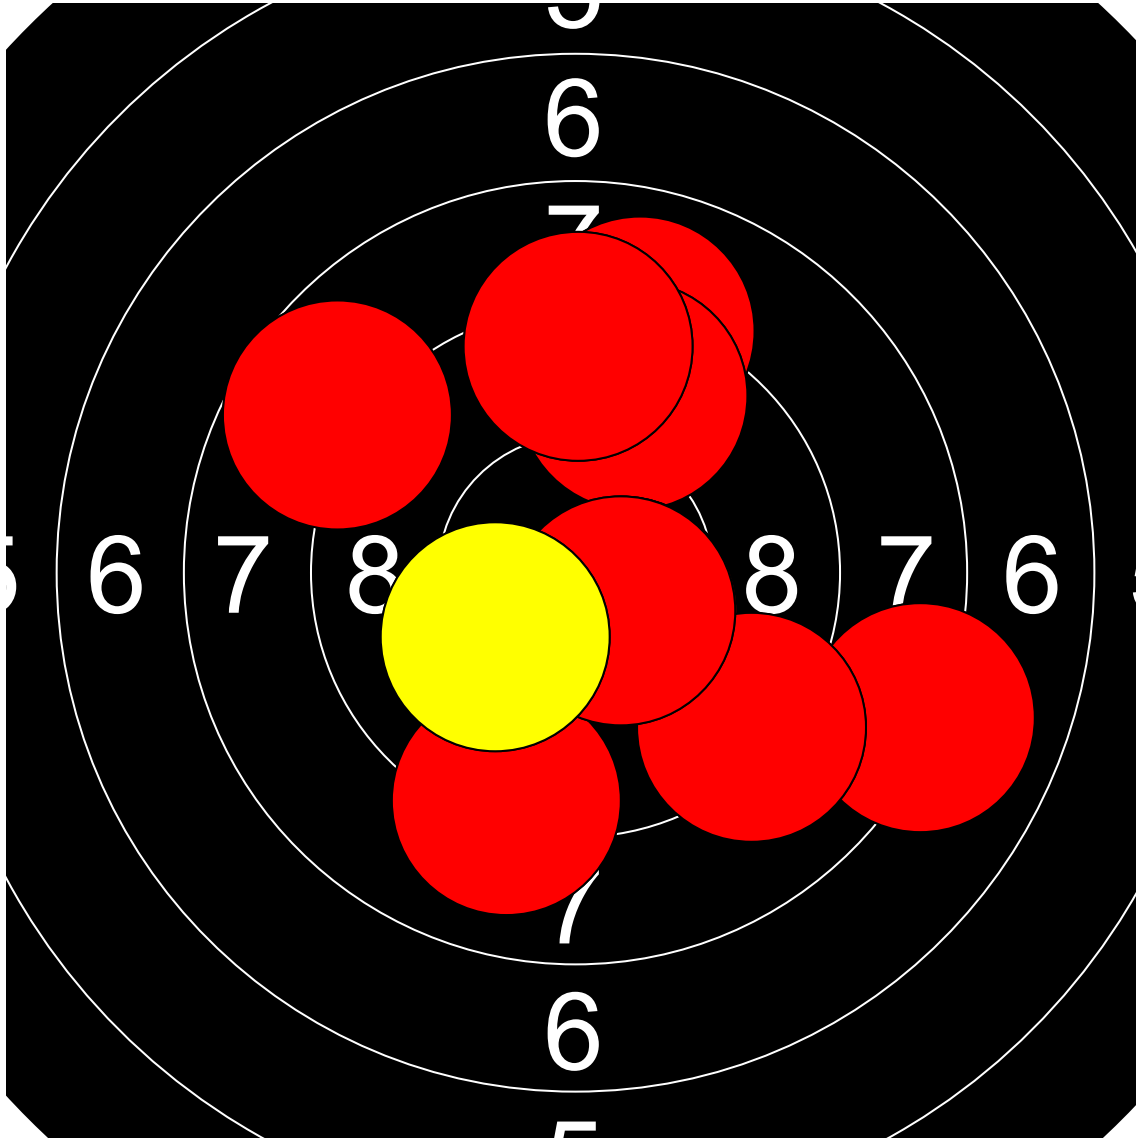

第1回名城大学対京都産業大学 10mエアライフル男女立射40発競

齊藤 楓 名城大学

385.5 Points

Nr	Score
1	9.0
2	9.5
3	9.2
4	8.0
5	10.5
6	8.7
7	9.1
8	9.1
9	10.5
10	10.1

Nr	Score
11	10.0
12	9.5
13	10.2
14	10.0
15	9.8
16	8.8
17	9.8
18	9.3
19	10.6
20	9.6

Nr	Score
21	8.5
22	9.3
23	7.4
24	10.0
25	10.2
26	10.1
27	9.1
28	10.1
29	10.3
30	9.9

Nr	Score
31	9.8
32	10.3
33	10.4
34	9.8
35	9.7
36	10.0
37	10.2
38	9.7
39	9.9
40	9.5