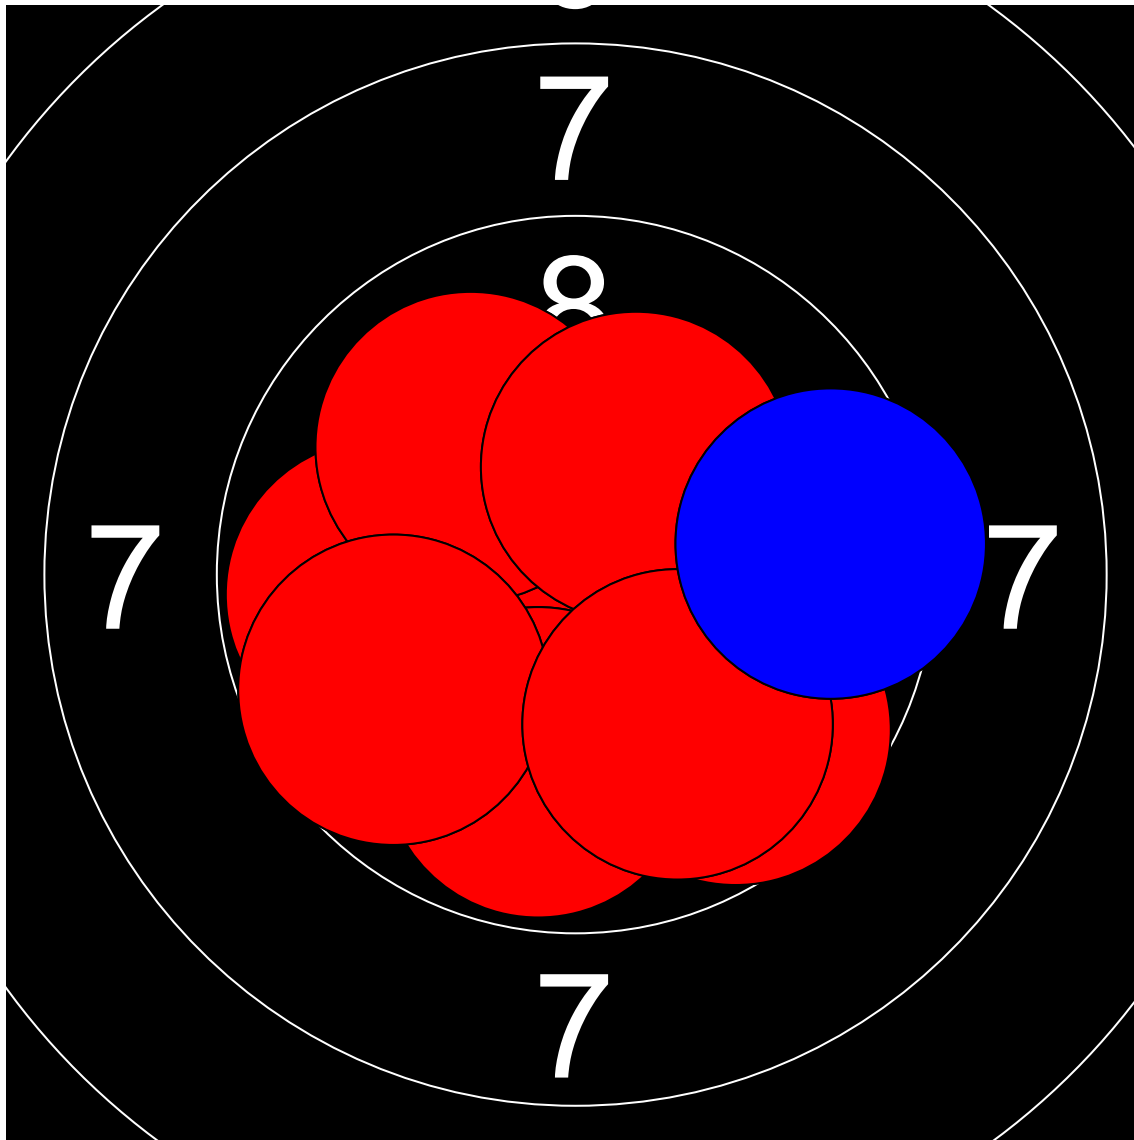

第1回名城大学対京都産業大学 10mエアライフル男女立射40発競

齊藤 楓 名城大学

385.5 Points

Nr	Score
1	9.0
2	9.5
3	9.2
4	8.0
5	10.5
6	8.7
7	9.1
8	9.1
9	10.5
10	10.1

Nr	Score
11	10.0
12	9.5
13	10.2
14	10.0
15	9.8
16	8.8
17	9.8
18	9.3
19	10.6
20	9.6

Nr	Score
21	8.5
22	9.3
23	7.4
24	10.0
25	10.2
26	10.1
27	9.1
28	10.1
29	10.3
30	9.9

Nr	Score
31	9.8
32	10.3
33	10.4
34	9.8
35	9.7
36	10.0
37	10.2
38	9.7
39	9.9
40	9.5