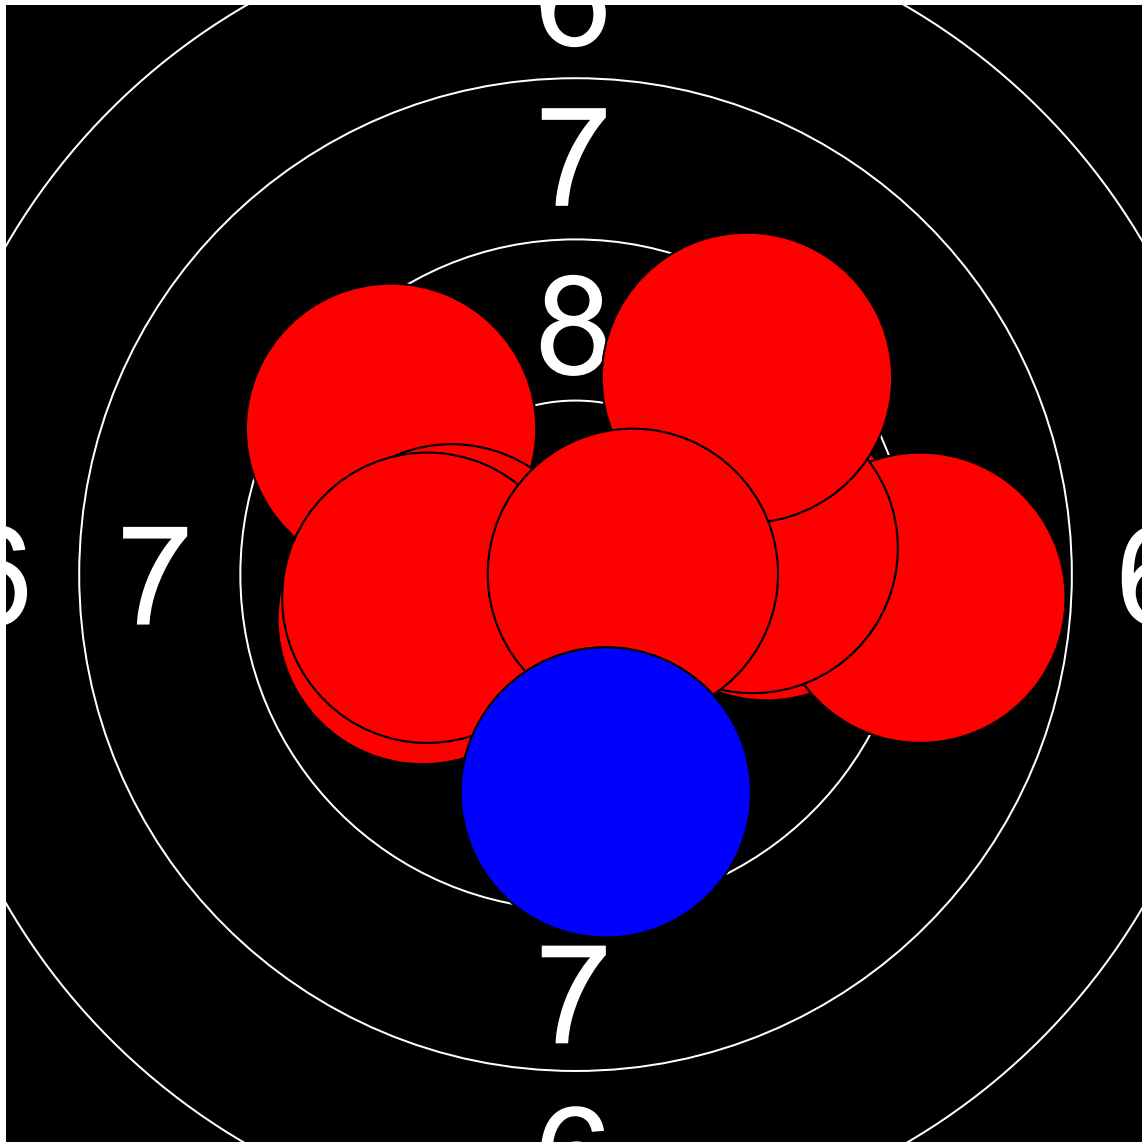

第1回名城大学対京都産業大学 10mエアライフル男女立射40発競

齊藤 楓 名城大学

385.5 Points

Nr	Score
1	9.0
2	9.5
3	9.2
4	8.0
5	10.5
6	8.7
7	9.1
8	9.1
9	10.5
10	10.1

Nr	Score
11	10.0
12	9.5
13	10.2
14	10.0
15	9.8
16	8.8
17	9.8
18	9.3
19	10.6
20	9.6

Nr	Score
21	8.5
22	9.3
23	7.4
24	10.0
25	10.2
26	10.1
27	9.1
28	10.1
29	10.3
30	9.9

Nr	Score
31	9.8
32	10.3
33	10.4
34	9.8
35	9.7
36	10.0
37	10.2
38	9.7
39	9.9
40	9.5