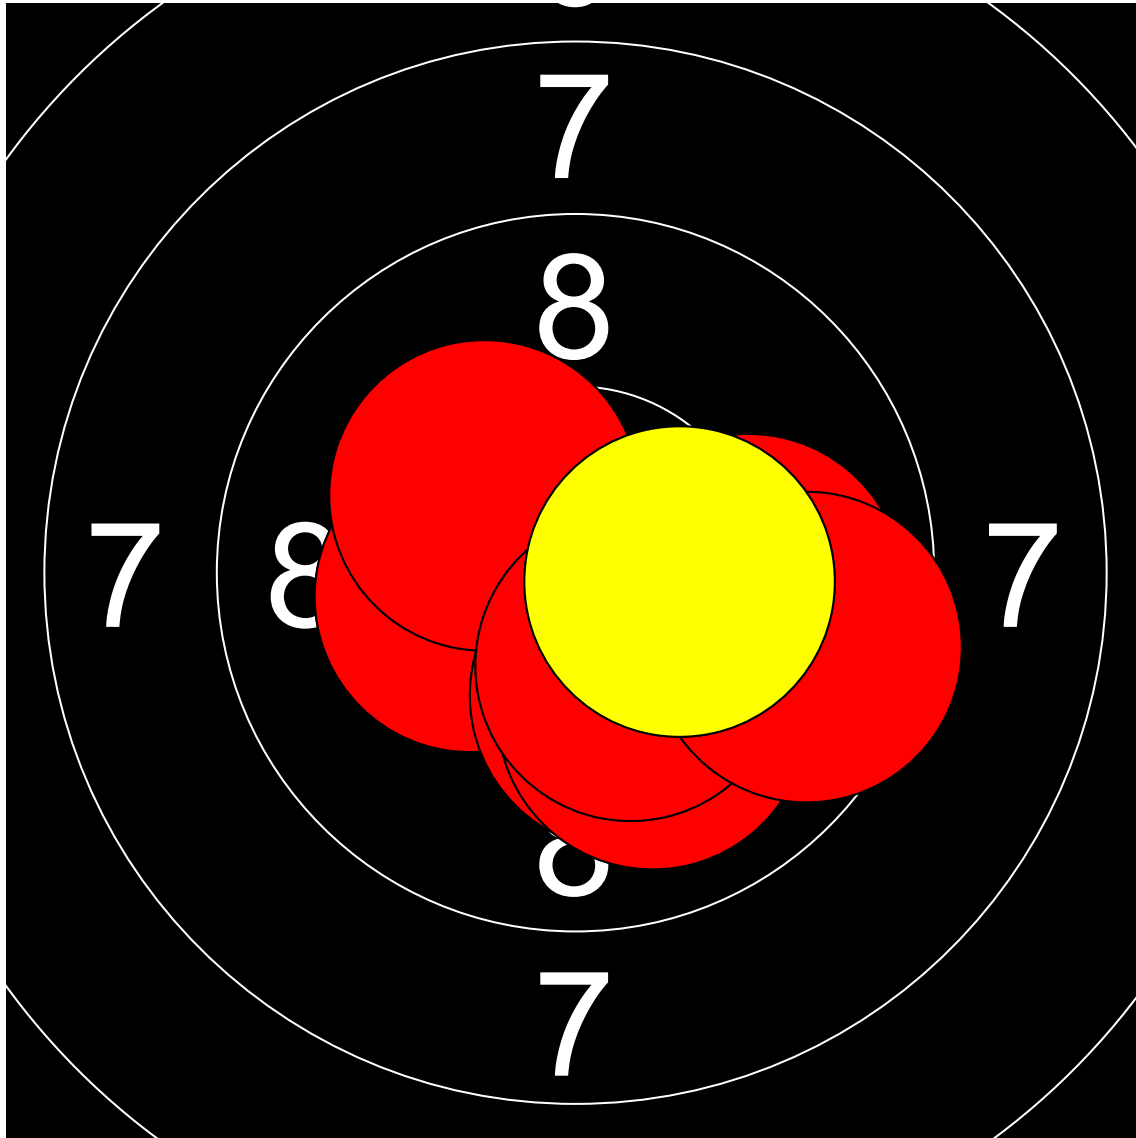

第1回名城大学対京都産業大学 10mエアライフル男女立射40発競

辰巳 侑輝 大阪商業大学

407.9 Points

Nr	Score
1	10.7
2	10.5
3	9.9
4	10.3
5	10.2
6	10.3
7	10.0
8	10.3
9	9.5
10	10.3

Nr	Score
11	10.3
12	10.7
13	10.7
14	10.6
15	10.4
16	9.8
17	10.4
18	10.8
19	10.7
20	9.0

Nr	Score
21	10.2
22	10.2
23	10.2
24	10.0
25	10.0
26	10.6
27	10.7
28	10.7
29	10.0
30	10.1

Nr	Score
31	10.1
32	10.3
33	9.8
34	9.7
35	9.5
36	10.1
37	9.8
38	10.5
39	9.7
40	10.3