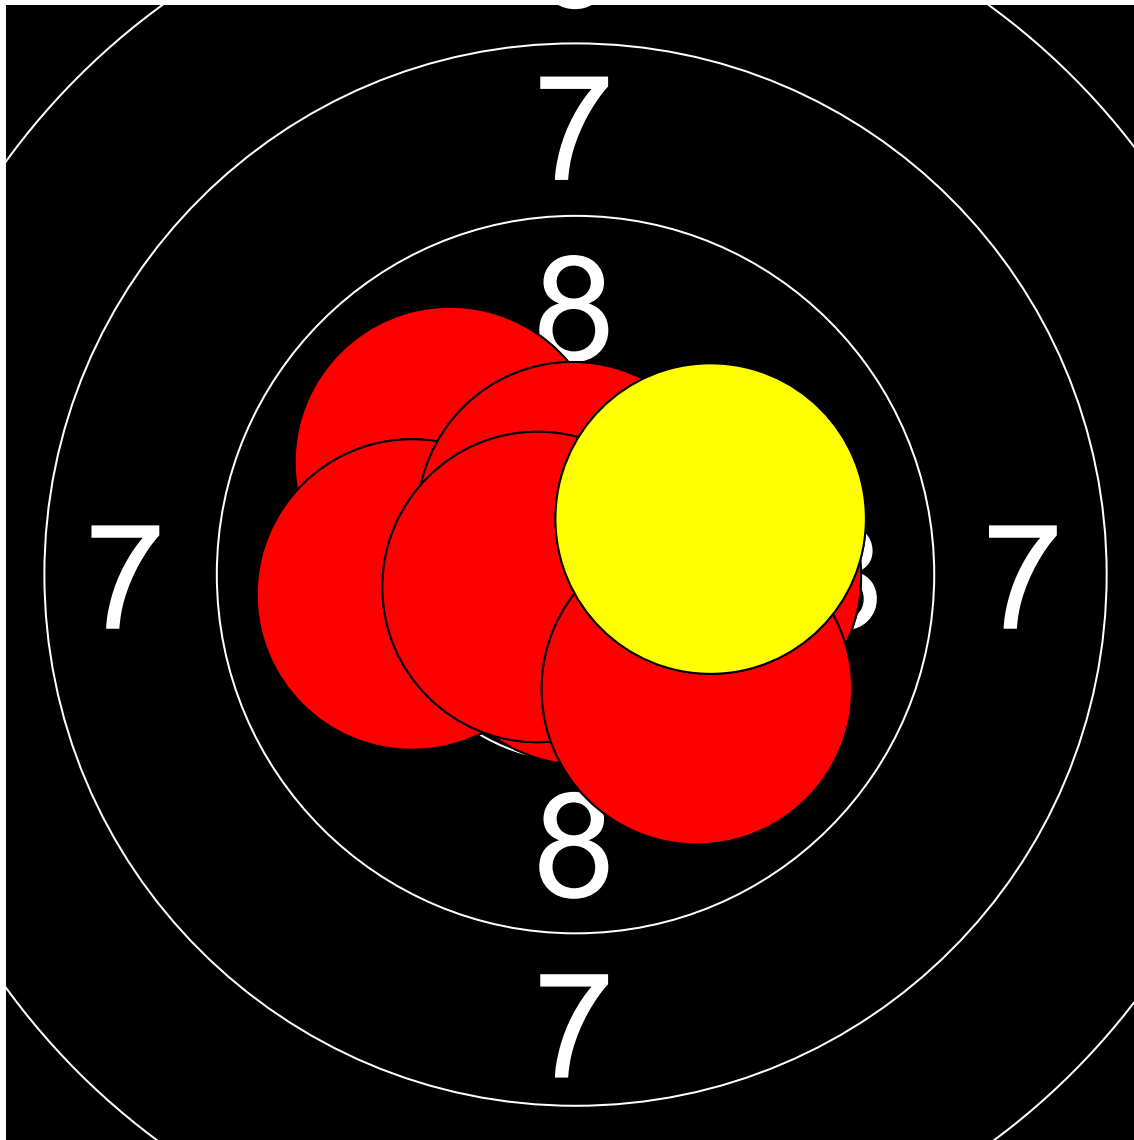

第1回名城大学対京都産業大学 10mエアライフル男女立射40発競

辰巳 侑輝 大阪商業大学

407.9 Points

Nr	Score
1	10.7
2	10.5
3	9.9
4	10.3
5	10.2
6	10.3
7	10.0
8	10.3
9	9.5
10	10.3

Nr	Score
11	10.3
12	10.7
13	10.7
14	10.6
15	10.4
16	9.8
17	10.4
18	10.8
19	10.7
20	9.0

Nr	Score
21	10.2
22	10.2
23	10.2
24	10.0
25	10.0
26	10.6
27	10.7
28	10.7
29	10.0
30	10.1

Nr	Score
31	10.1
32	10.3
33	9.8
34	9.7
35	9.5
36	10.1
37	9.8
38	10.5
39	9.7
40	10.3