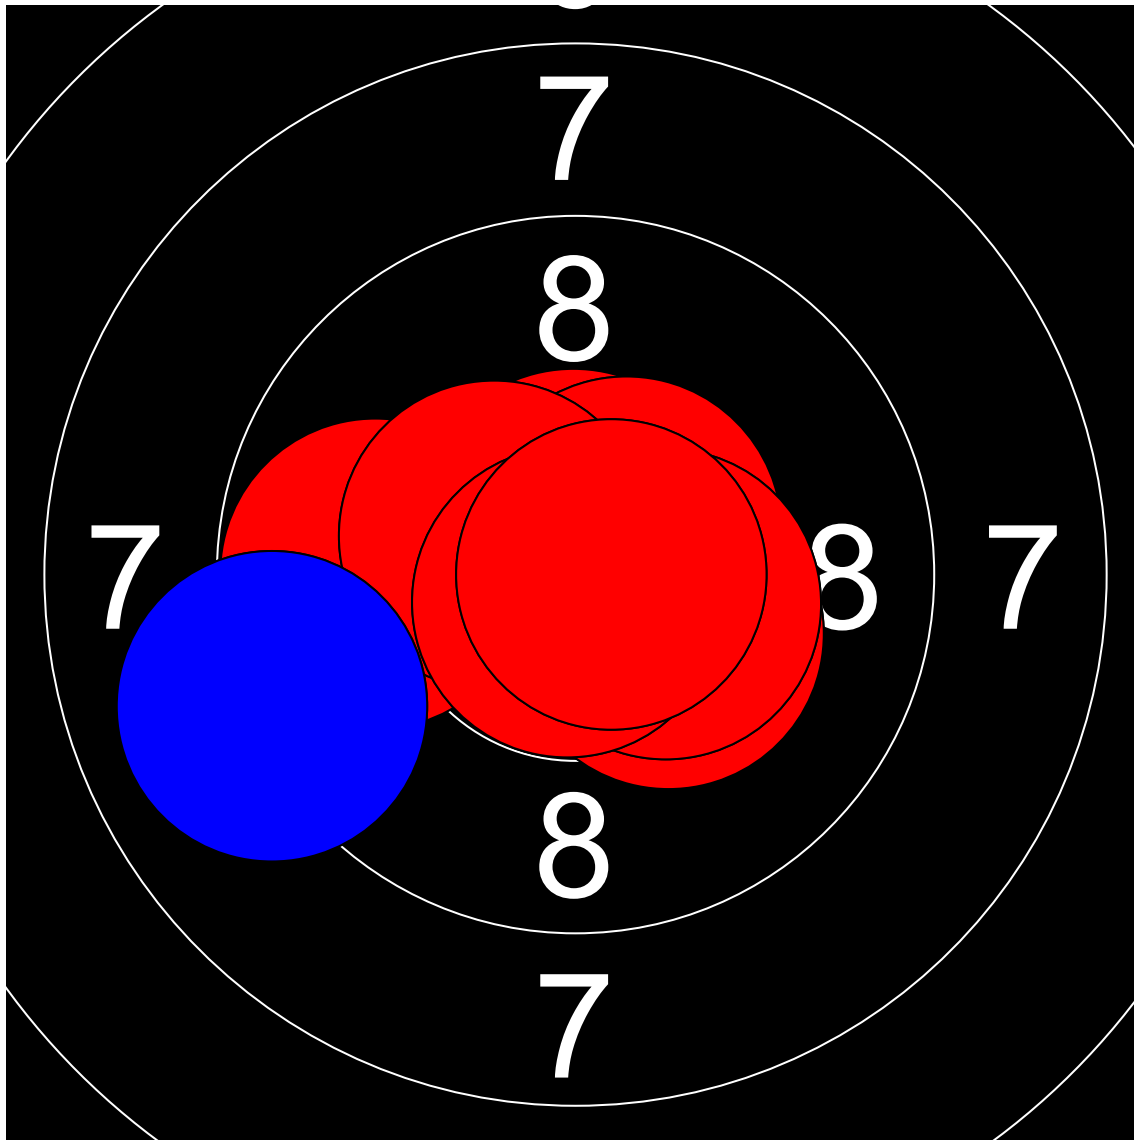

第1回名城大学対京都産業大学 10mエアライフル男女立射40発競

辰巳 侑輝 大阪商業大学

407.9 Points

Nr	Score
1	10.7
2	10.5
3	9.9
4	10.3
5	10.2
6	10.3
7	10.0
8	10.3
9	9.5
10	10.3

Nr	Score
11	10.3
12	10.7
13	10.7
14	10.6
15	10.4
16	9.8
17	10.4
18	10.8
19	10.7
20	9.0

Nr	Score
21	10.2
22	10.2
23	10.2
24	10.0
25	10.0
26	10.6
27	10.7
28	10.7
29	10.0
30	10.1

Nr	Score
31	10.1
32	10.3
33	9.8
34	9.7
35	9.5
36	10.1
37	9.8
38	10.5
39	9.7
40	10.3