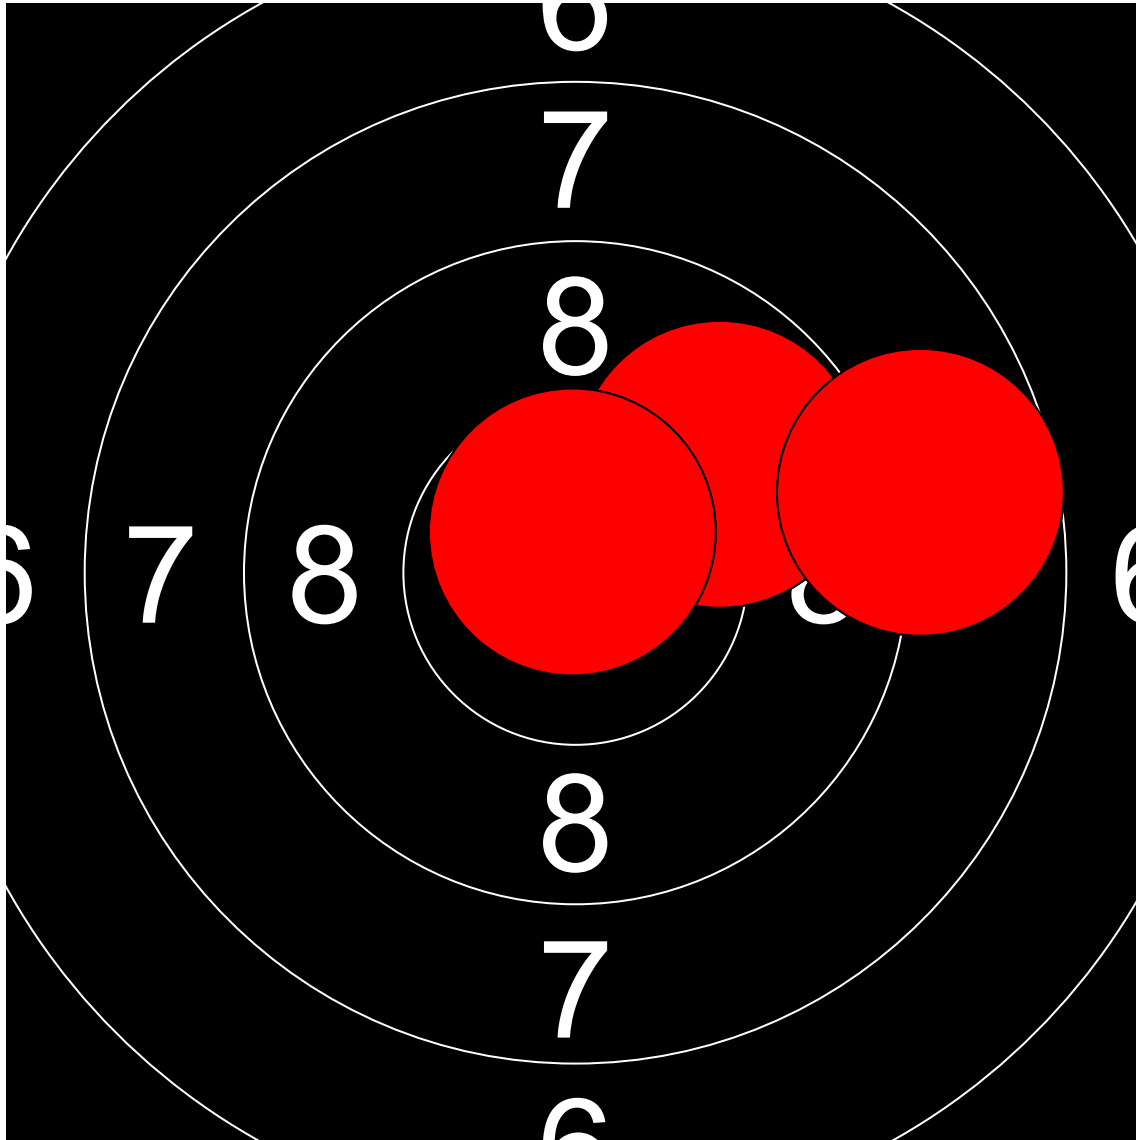

第1回名城大学対京都産業大学  
10mエアライフル男女立射40発競  
高原 康輝 京都産業大学

191.8 (395.4 + 191.8)

Nr	Score
1	9.8
2	10.7
3	8.7

Nr	Score
4	10.0
5	8.4
6	10.7

Nr	Score
7	9.2
8	9.8

Nr	Score
9	10.4
10	9.6

Nr	Score
11	8.8
12	9.0

Nr	Score
13	9.9
14	10.1

Nr	Score
15	7.4
16	9.7

Nr	Score
17	9.8
18	9.8

Nr	Score
19	10.4
20	9.6