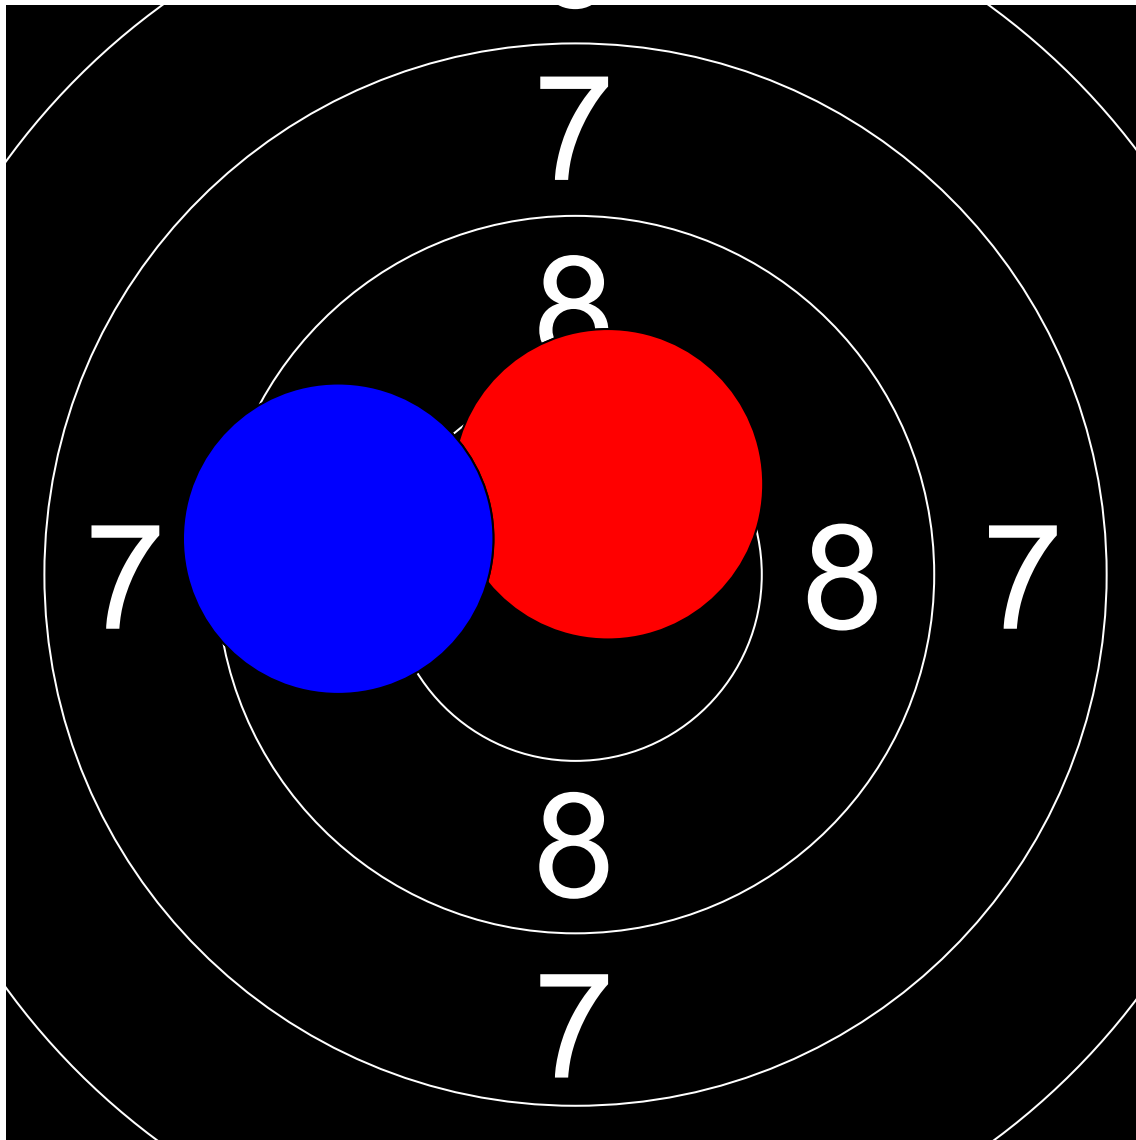

第1回名城大学対京都産業大学  
10mエアライフル男女立射40発競  
高原 康輝 京都産業大学

191.8 (395.4 + 191.8)

Nr	Score
1	9.8
2	10.7
3	8.7

Nr	Score
4	10.0
5	8.4
6	10.7

Nr	Score
7	9.2
8	9.8

Nr	Score
9	10.4
10	9.6

Nr	Score
11	8.8
12	9.0

Nr	Score
13	9.9
14	10.1

Nr	Score
15	7.4
16	9.7

Nr	Score
17	9.8
18	9.8

Nr	Score
19	10.4
20	9.6