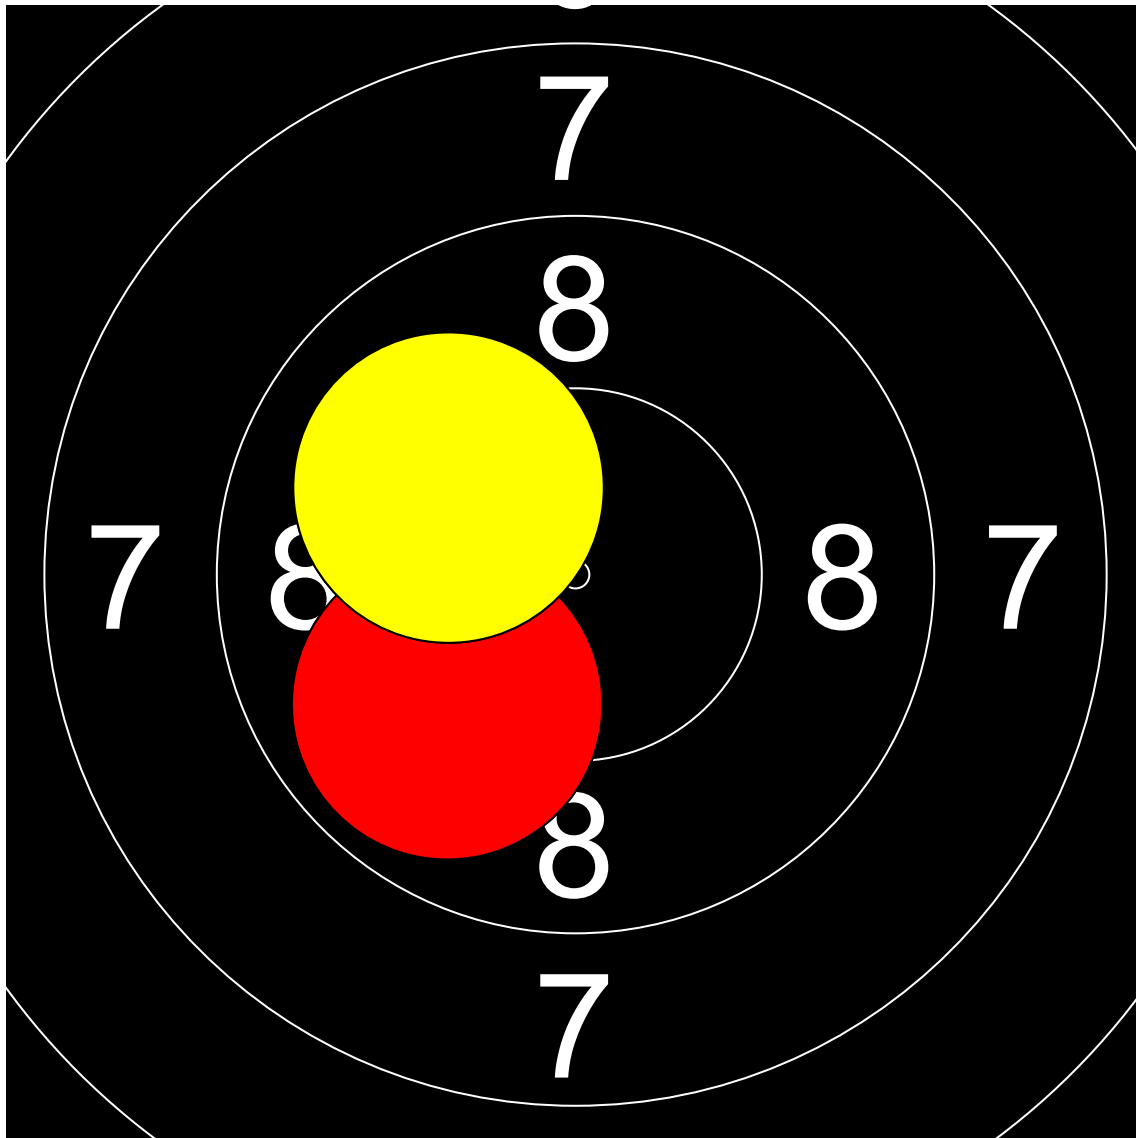

第1回名城大学対京都産業大学  
10mエアライフル男女立射40発競  
高原 康輝 京都産業大学

191.8 (395.4 + 191.8)

Nr	Score
1	9.8
2	10.7
3	8.7

Nr	Score
4	10.0
5	8.4
6	10.7

Nr	Score
7	9.2
8	9.8

Nr	Score
9	10.4
10	9.6

Nr	Score
11	8.8
12	9.0

Nr	Score
13	9.9
14	10.1