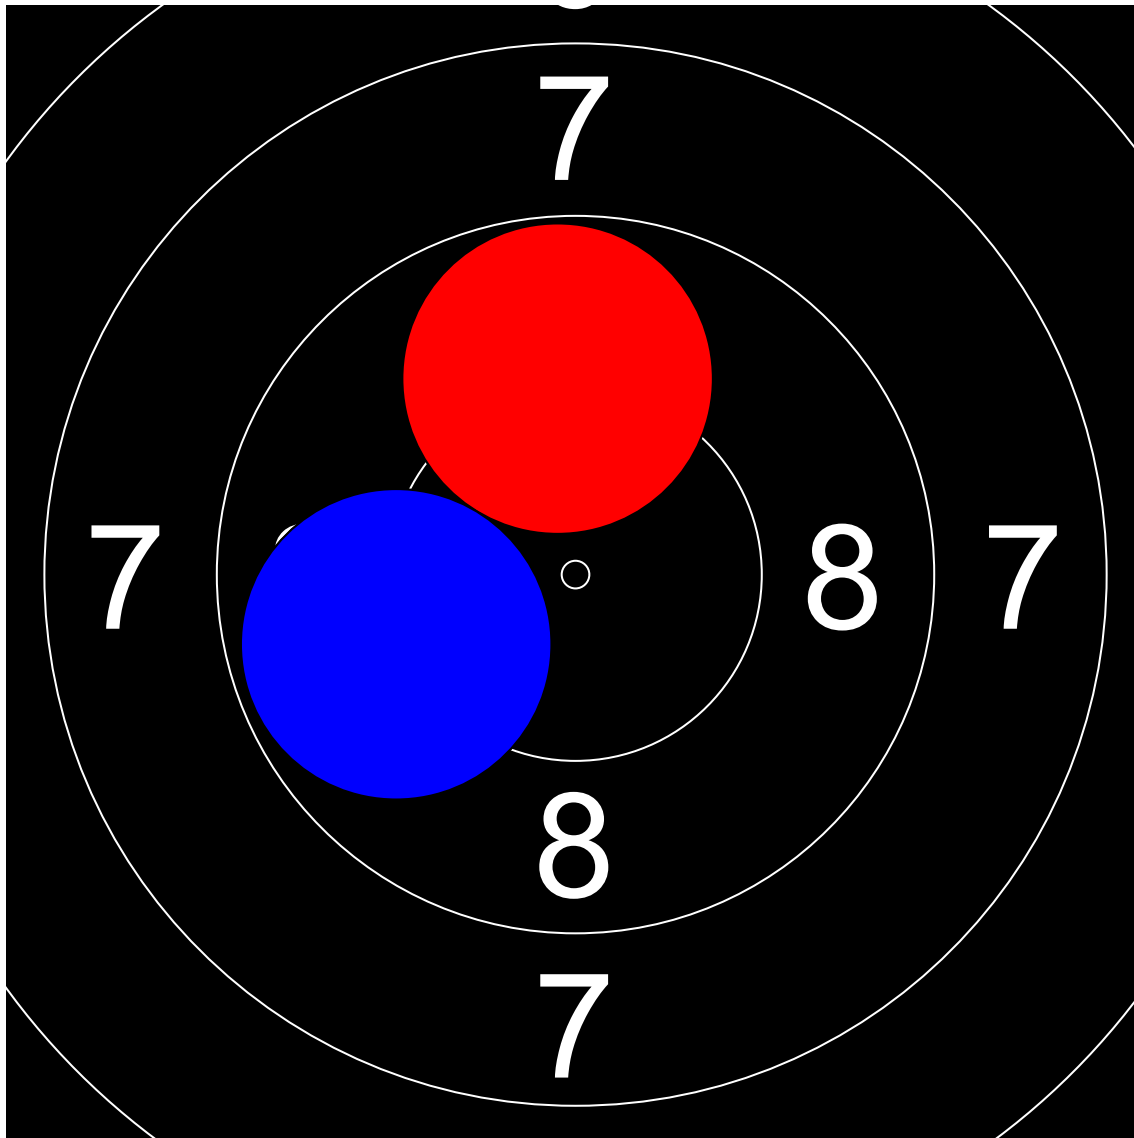

第1回名城大学対京都産業大学  
10mエアライフル男女立射40発競  
高原 康輝 京都産業大学

191.8 (395.4 + 191.8)

Nr	Score
1	9.8
2	10.7
3	8.7

Nr	Score
4	10.0
5	8.4
6	10.7

Nr	Score
7	9.2
8	9.8

Nr	Score
9	10.4
10	9.6

Nr	Score
11	8.8
12	9.0

Nr	Score
13	9.9
14	10.1

Nr	Score
15	7.4
16	9.7

Nr	Score
17	9.8
18	9.8

Nr	Score
19	10.4
20	9.6