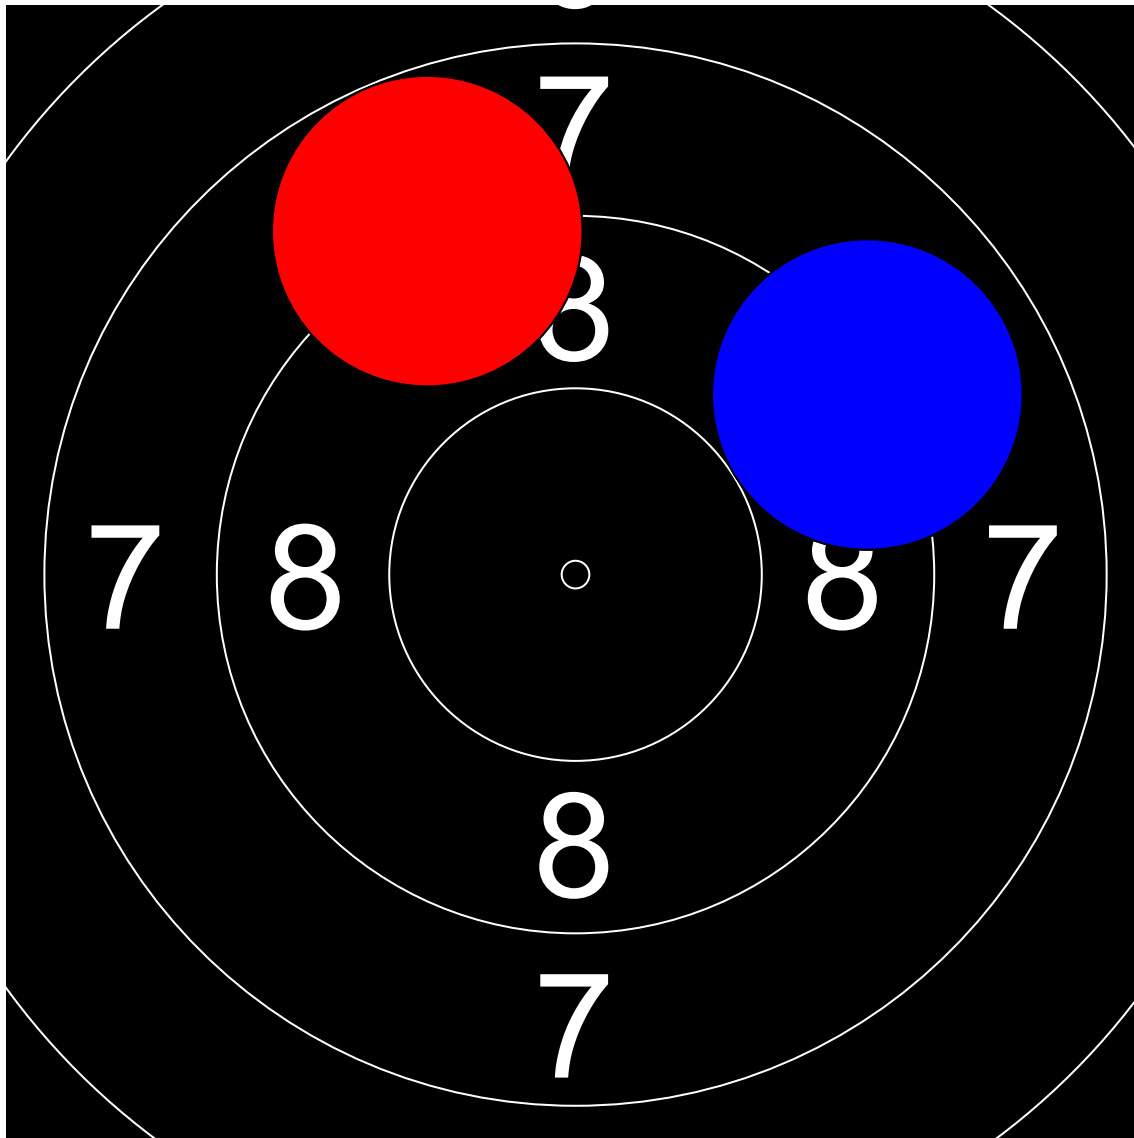

第1回名城大学対京都産業大学  
10mエアライフル男女立射40発競  
高原 康輝 京都産業大学

191.8 (395.4 + 191.8)

Nr	Score
1	9.8
2	10.7
3	8.7

Nr	Score
4	10.0
5	8.4
6	10.7

Nr	Score
7	9.2
8	9.8

Nr	Score
9	10.4
10	9.6

Nr	Score
11	8.8
12	9.0

Nr	Score
13	9.9
14	10.1