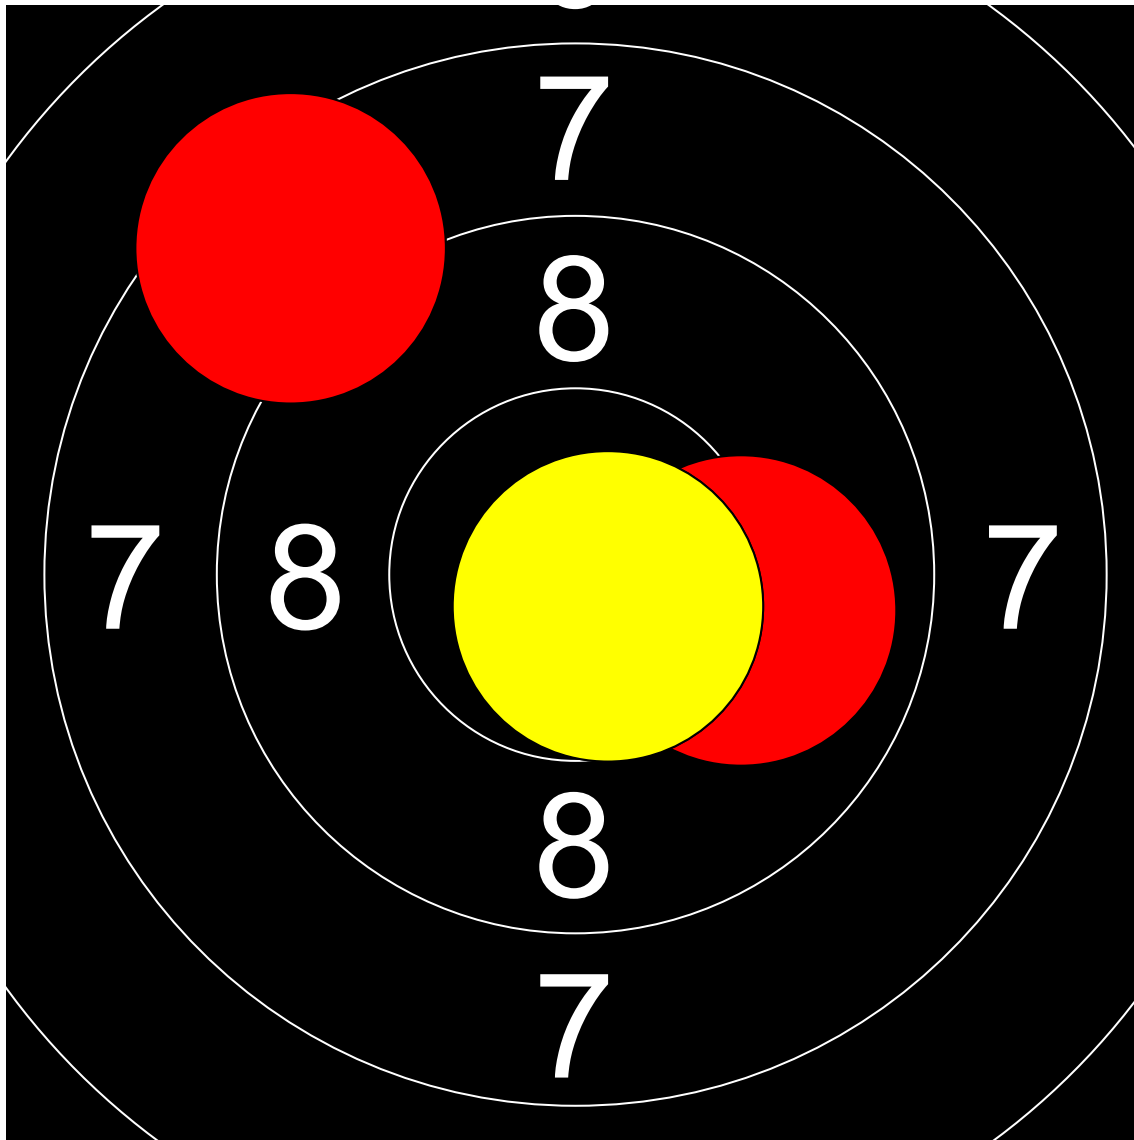

第1回名城大学対京都産業大学  
10mエアライフル男女立射40発競  
高原 康輝 京都産業大学

191.8 (395.4 + 191.8)

Nr	Score
1	9.8
2	10.7
3	8.7

Nr	Score
4	10.0
5	8.4
6	10.7

Nr	Score
7	9.2
8	9.8

Nr	Score
9	10.4
10	9.6

Nr	Score
11	8.8
12	9.0

Nr	Score
13	9.9
14	10.1

Nr	Score
15	7.4
16	9.7

Nr	Score
17	9.8
18	9.8

Nr	Score
19	10.4
20	9.6