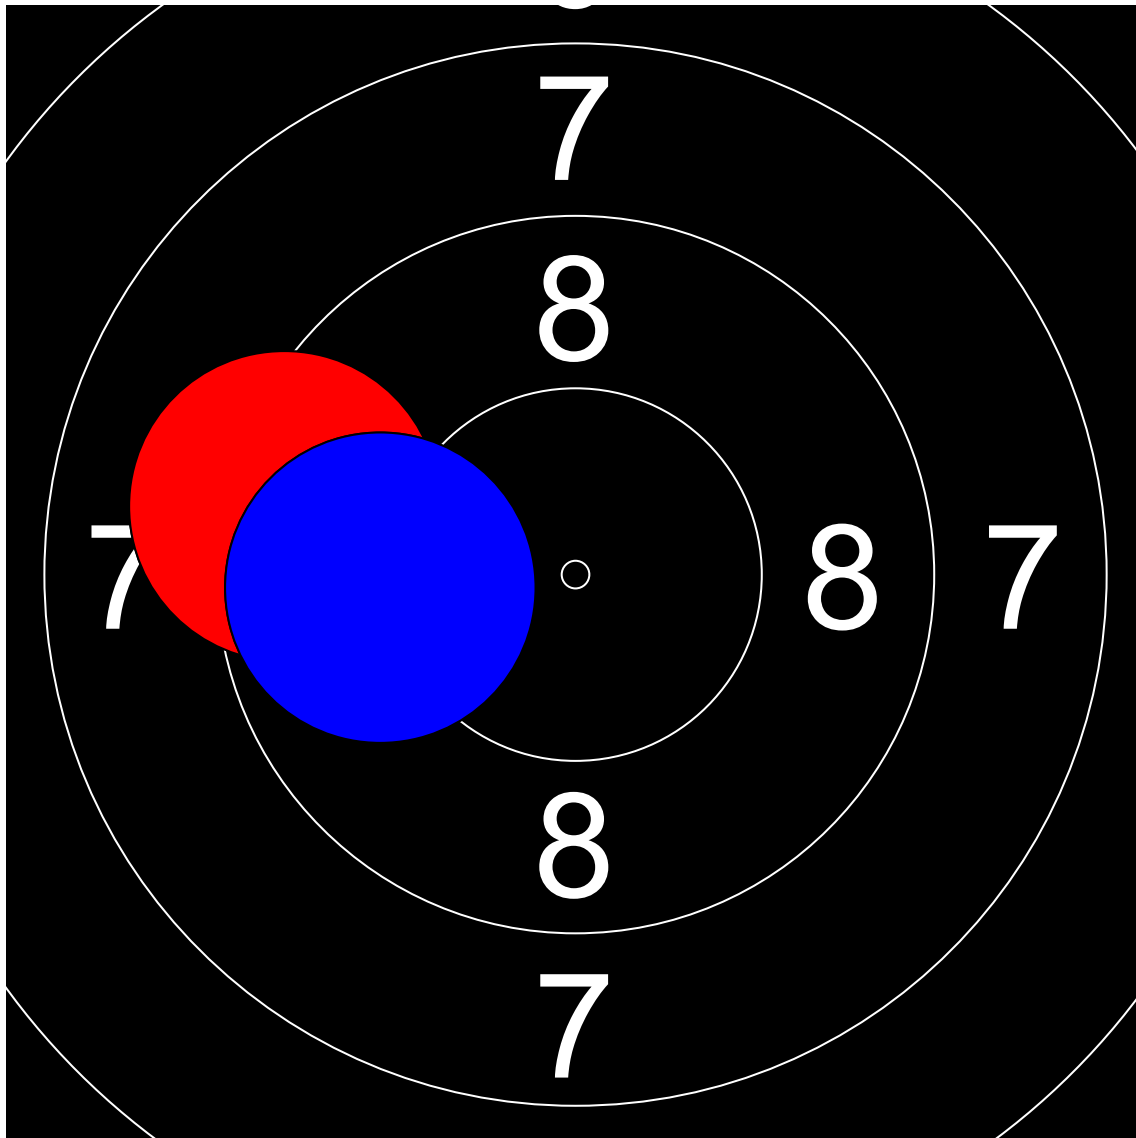

第1回名城大学対京都産業大学  
10mエアライフル男女立射40発競  
高原 康輝 京都産業大学

191.8 (395.4 + 191.8)

Nr	Score
1	9.8
2	10.7
3	8.7

Nr	Score
4	10.0
5	8.4
6	10.7

Nr	Score
7	9.2
8	9.8

Nr	Score
9	10.4
10	9.6

Nr	Score
11	8.8
12	9.0

Nr	Score
13	9.9
14	10.1

Nr	Score
15	7.4
16	9.7

Nr	Score
17	9.8
18	9.8

Nr	Score
19	10.4
20	9.6