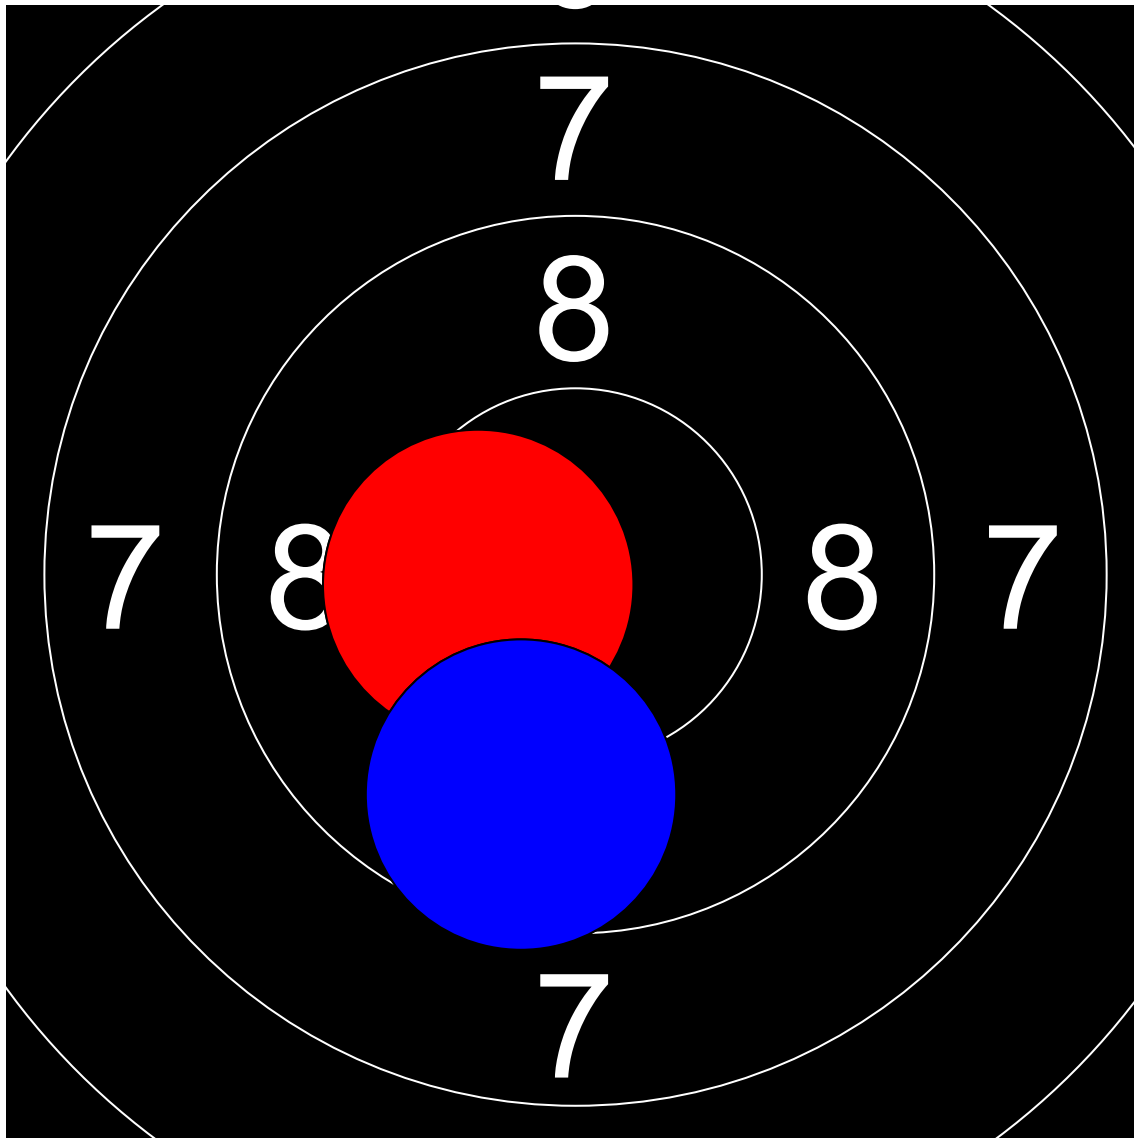

第1回名城大学対京都産業大学  
10mエアライフル男女立射40発競  
高原 康輝 京都産業大学

191.8 (395.4 + 191.8)

Nr	Score
1	9.8
2	10.7
3	8.7

Nr	Score
4	10.0
5	8.4
6	10.7

Nr	Score
7	9.2
8	9.8

Nr	Score
9	10.4
10	9.6

Nr	Score
11	8.8
12	9.0

Nr	Score
13	9.9
14	10.1