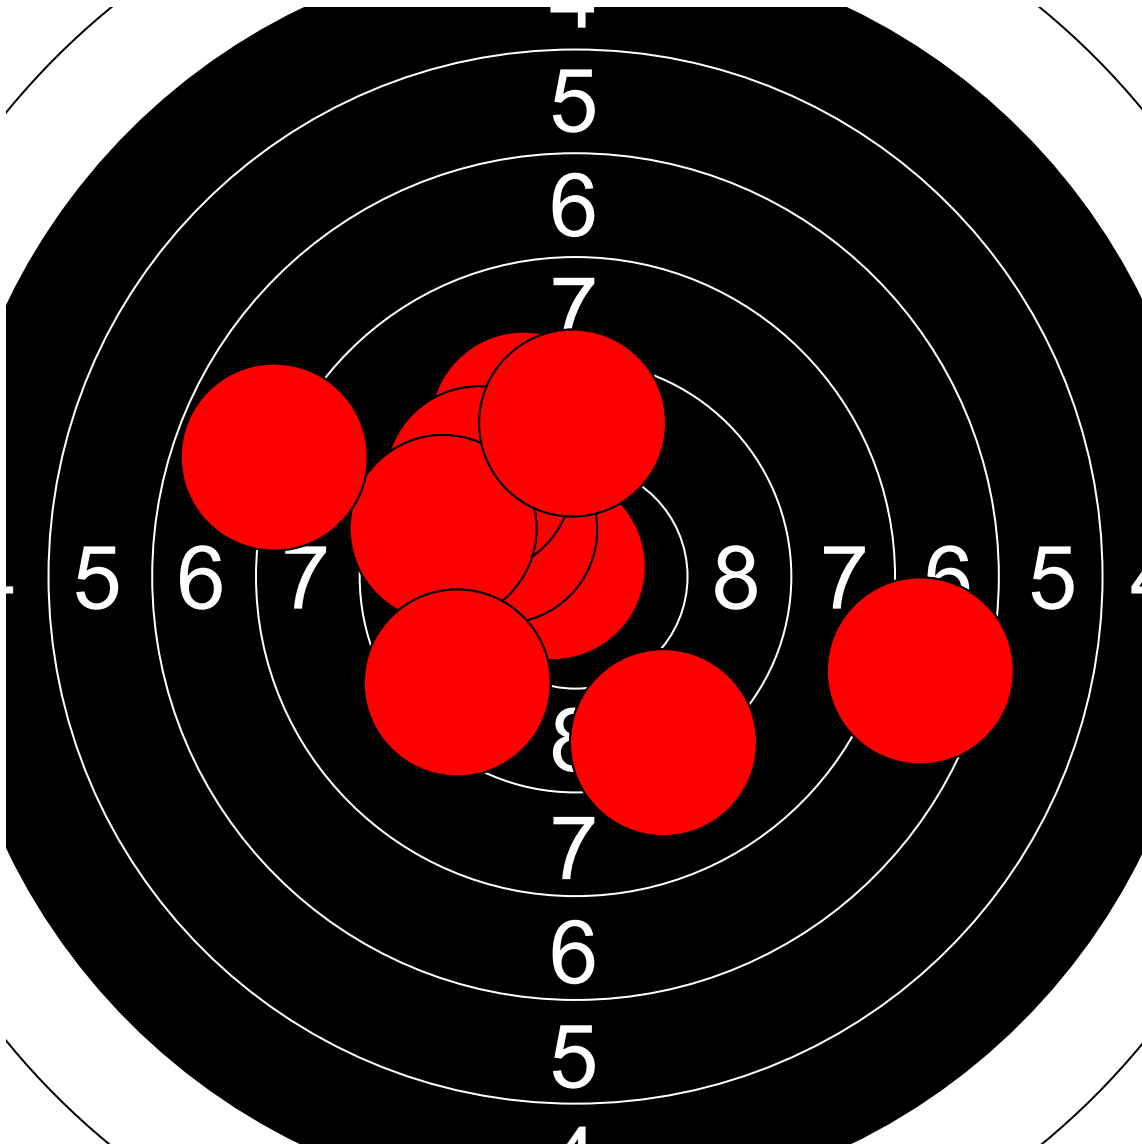

第1回名城大学対京都産業大学 10mエアライフル男女立射40発競

田島 理博 京都産業大学

367.4 Points

Nr	Score
1	10.1
2	9.3
3	10.4
4	10.0
5	8.7
6	9.4
7	9.9
8	9.3
9	8.7
10	8.4

Nr	Score
11	7.6
12	8.4
13	7.6
14	9.6
15	7.5
16	9.9
17	9.5
18	8.3
19	9.7
20	8.6

Nr	Score
21	9.8
22	8.1
23	10.2
24	8.9
25	9.9
26	9.0
27	9.6
28	9.7
29	9.5
30	9.1

Nr	Score
31	10.7
32	10.1
33	9.4
34	9.6
35	9.1
36	9.6
37	7.5
38	9.4
39	9.5
40	7.8