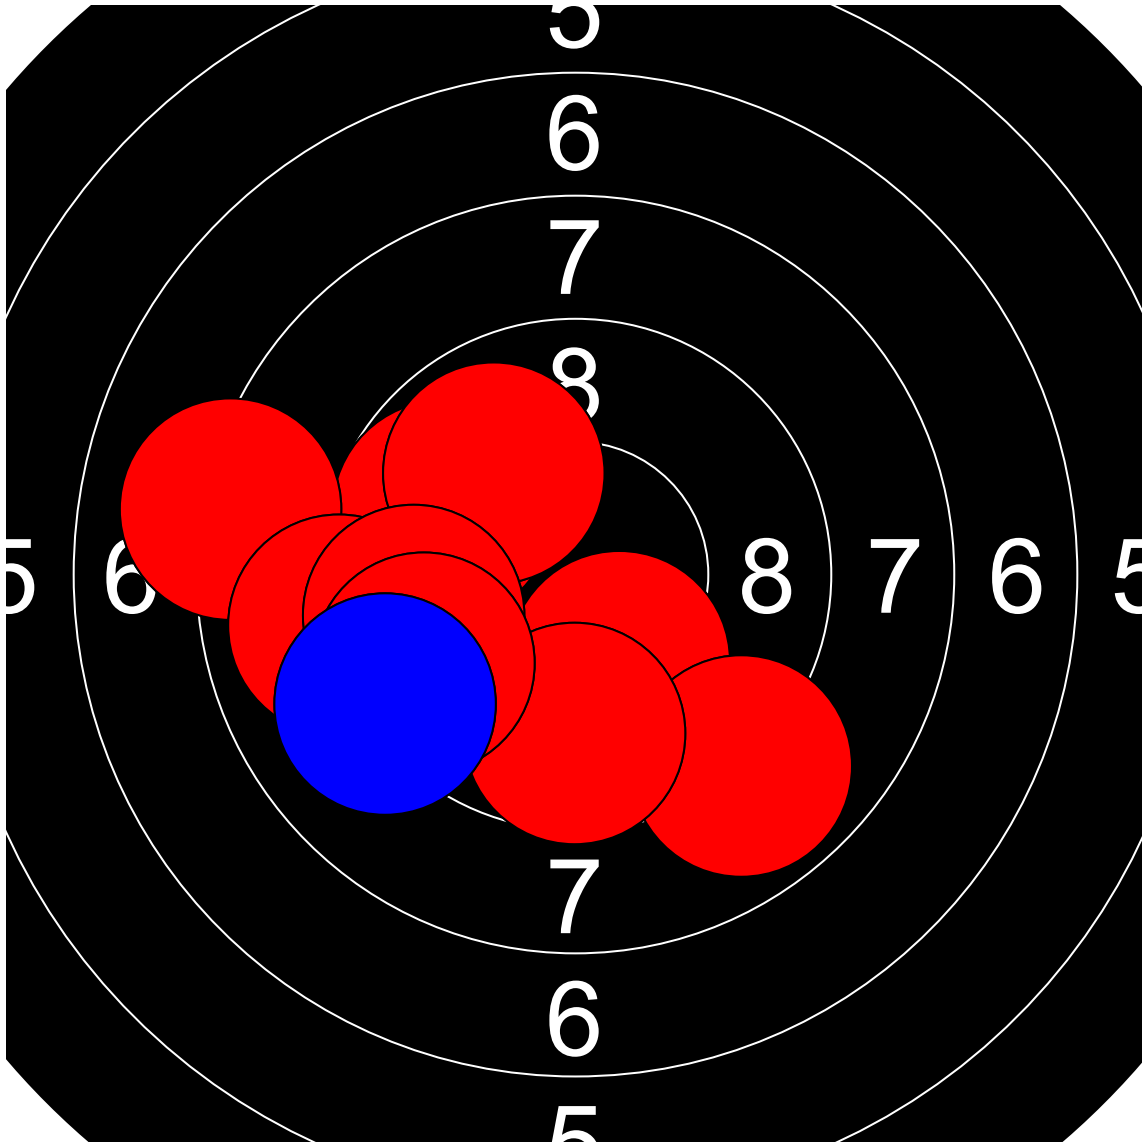

第1回名城大学対京都産業大学 10mエアライフル男女立射40発競

田島 理博 京都産業大学

367.4 Points

Nr	Score
1	10.1
2	9.3
3	10.4
4	10.0
5	8.7
6	9.4
7	9.9
8	9.3
9	8.7
10	8.4

Nr	Score
11	7.6
12	8.4
13	7.6
14	9.6
15	7.5
16	9.9
17	9.5
18	8.3
19	9.7
20	8.6

Nr	Score
21	9.8
22	8.1
23	10.2
24	8.9
25	9.9
26	9.0
27	9.6
28	9.7
29	9.5
30	9.1

Nr	Score
31	10.7
32	10.1
33	9.4
34	9.6
35	9.1
36	9.6
37	7.5
38	9.4
39	9.5
40	7.8