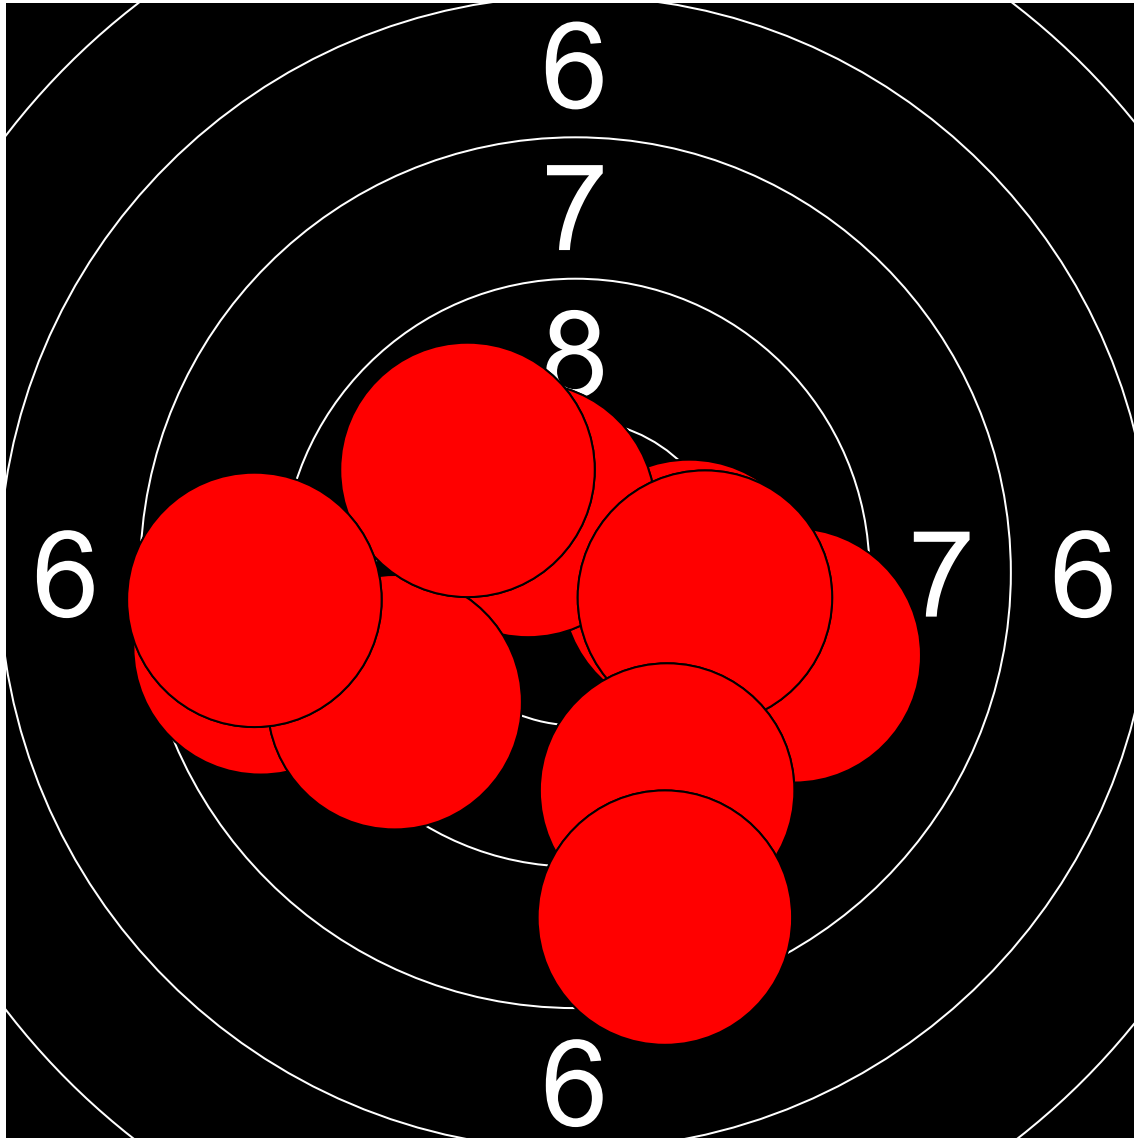

第1回名城大学対京都産業大学 10mエアライフル男女立射40発競

田島 理博 京都産業大学

367.4 Points

Nr	Score
1	10.1
2	9.3
3	10.4
4	10.0
5	8.7
6	9.4
7	9.9
8	9.3
9	8.7
10	8.4

Nr	Score
11	7.6
12	8.4
13	7.6
14	9.6
15	7.5
16	9.9
17	9.5
18	8.3
19	9.7
20	8.6

Nr	Score
21	9.8
22	8.1
23	10.2
24	8.9
25	9.9
26	9.0
27	9.6
28	9.7
29	9.5
30	9.1

Nr	Score
31	10.7
32	10.1
33	9.4
34	9.6
35	9.1
36	9.6
37	7.5
38	9.4
39	9.5
40	7.8