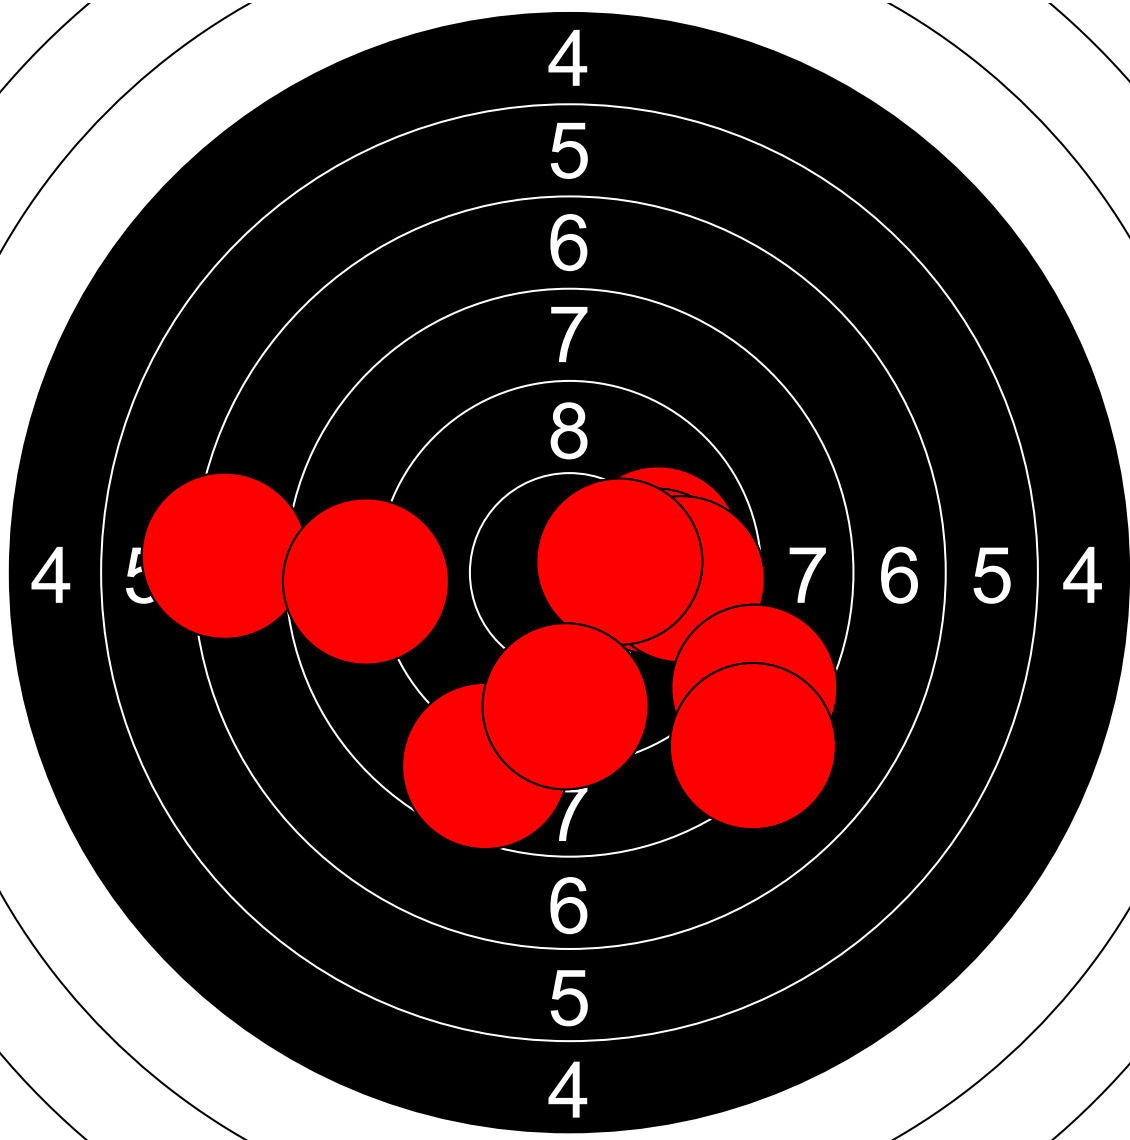

第1回名城大学対京都産業大学 10mエアライフル男女立射40発競

高橋 尚三 京都産業大学

366.7 Points

Nr	Score
1	10.0
2	10.0
3	7.2
4	9.7
5	8.7
6	8.7
7	10.4
8	8.6
9	9.5
10	8.2

Nr	Score
11	9.1
12	9.2
13	10.2
14	8.1
15	8.5
16	10.4
17	10.2
18	9.2
19	8.2
20	9.4

Nr	Score
21	9.2
22	7.7
23	10.4
24	8.9
25	8.8
26	10.6
27	9.3
28	9.2
29	8.6
30	9.0

Nr	Score
31	9.2
32	9.4
33	10.0
34	9.4
35	9.3
36	8.6
37	9.2
38	8.9
39	9.1
40	8.4