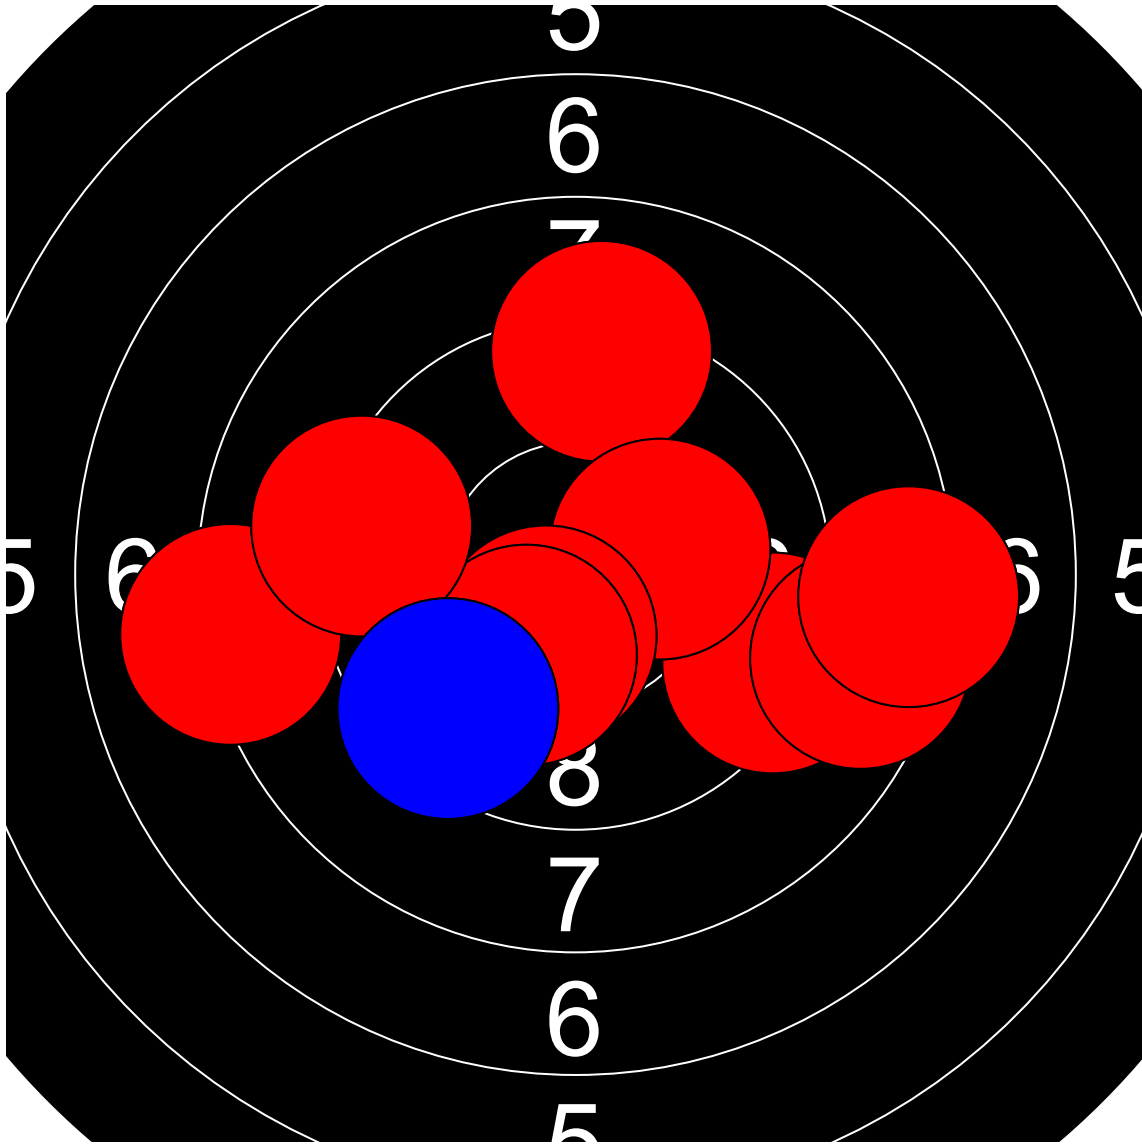

第1回名城大学対京都産業大学 10mエアライフル男女立射40発競

高橋 尚三 京都産業大学

366.7 Points

Nr	Score
1	10.0
2	10.0
3	7.2
4	9.7
5	8.7
6	8.7
7	10.4
8	8.6
9	9.5
10	8.2

Nr	Score
11	9.1
12	9.2
13	10.2
14	8.1
15	8.5
16	10.4
17	10.2
18	9.2
19	8.2
20	9.4

Nr	Score
21	9.2
22	7.7
23	10.4
24	8.9
25	8.8
26	10.6
27	9.3
28	9.2
29	8.6
30	9.0

Nr	Score
31	9.2
32	9.4
33	10.0
34	9.4
35	9.3
36	8.6
37	9.2
38	8.9
39	9.1
40	8.4