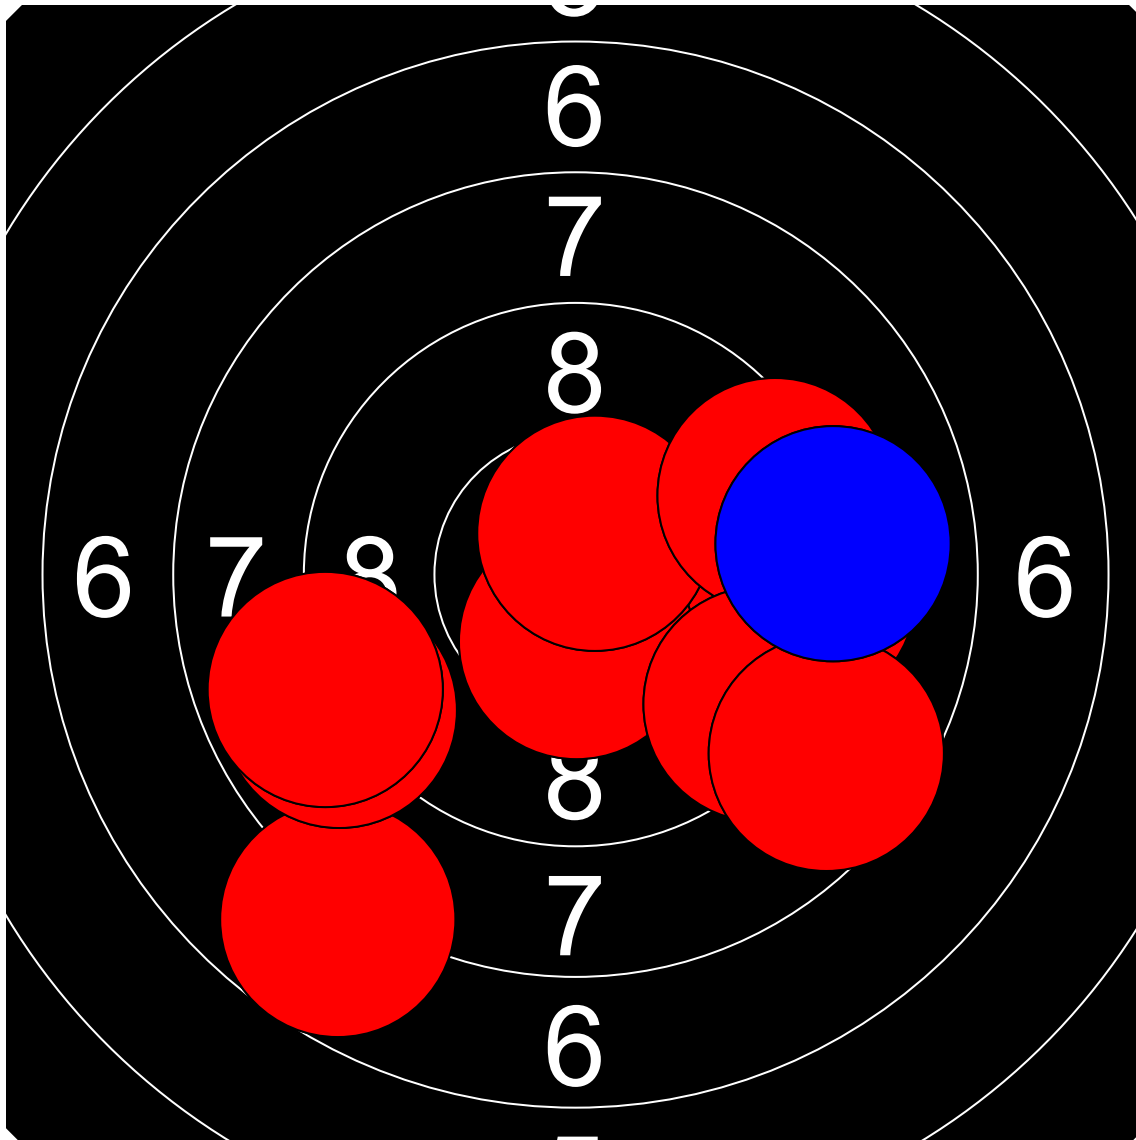

第1回名城大学対京都産業大学 10mエアライフル男女立射40発競

高橋 尚三 京都産業大学

366.7 Points

Nr	Score
1	10.0
2	10.0
3	7.2
4	9.7
5	8.7
6	8.7
7	10.4
8	8.6
9	9.5
10	8.2

Nr	Score
11	9.1
12	9.2
13	10.2
14	8.1
15	8.5
16	10.4
17	10.2
18	9.2
19	8.2
20	9.4

Nr	Score
21	9.2
22	7.7
23	10.4
24	8.9
25	8.8
26	10.6
27	9.3
28	9.2
29	8.6
30	9.0

Nr	Score
31	9.2
32	9.4
33	10.0
34	9.4
35	9.3
36	8.6
37	9.2
38	8.9
39	9.1
40	8.4