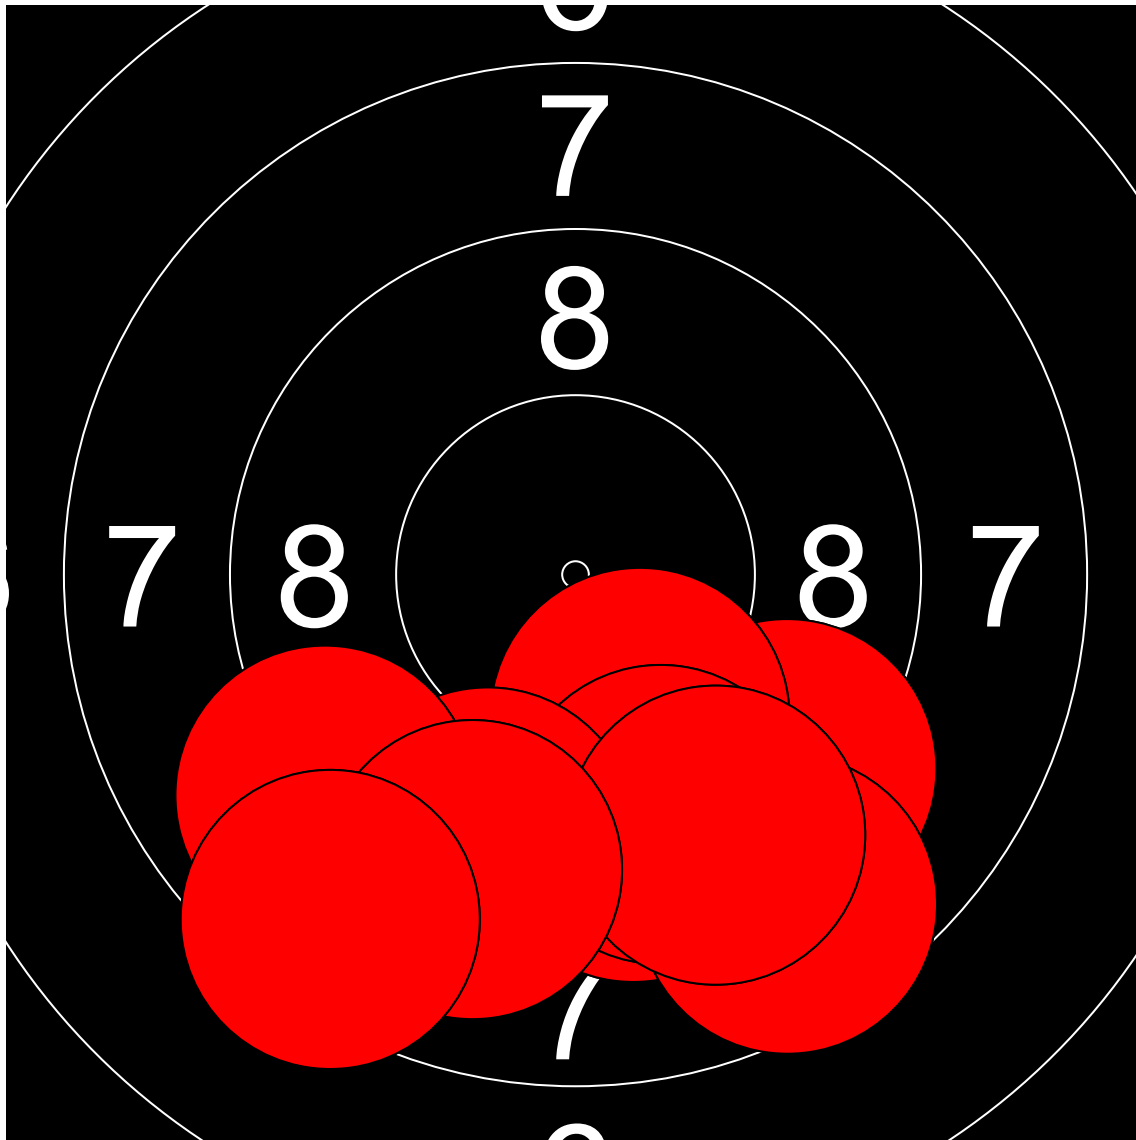

第1回名城大学対京都産業大学 10mエアライフル男女立射40発競

高橋 尚三 京都産業大学

366.7 Points

Nr	Score
1	10.0
2	10.0
3	7.2
4	9.7
5	8.7
6	8.7
7	10.4
8	8.6
9	9.5
10	8.2

Nr	Score
11	9.1
12	9.2
13	10.2
14	8.1
15	8.5
16	10.4
17	10.2
18	9.2
19	8.2
20	9.4

Nr	Score
21	9.2
22	7.7
23	10.4
24	8.9
25	8.8
26	10.6
27	9.3
28	9.2
29	8.6
30	9.0

Nr	Score
31	9.2
32	9.4
33	10.0
34	9.4
35	9.3
36	8.6
37	9.2
38	8.9
39	9.1
40	8.4