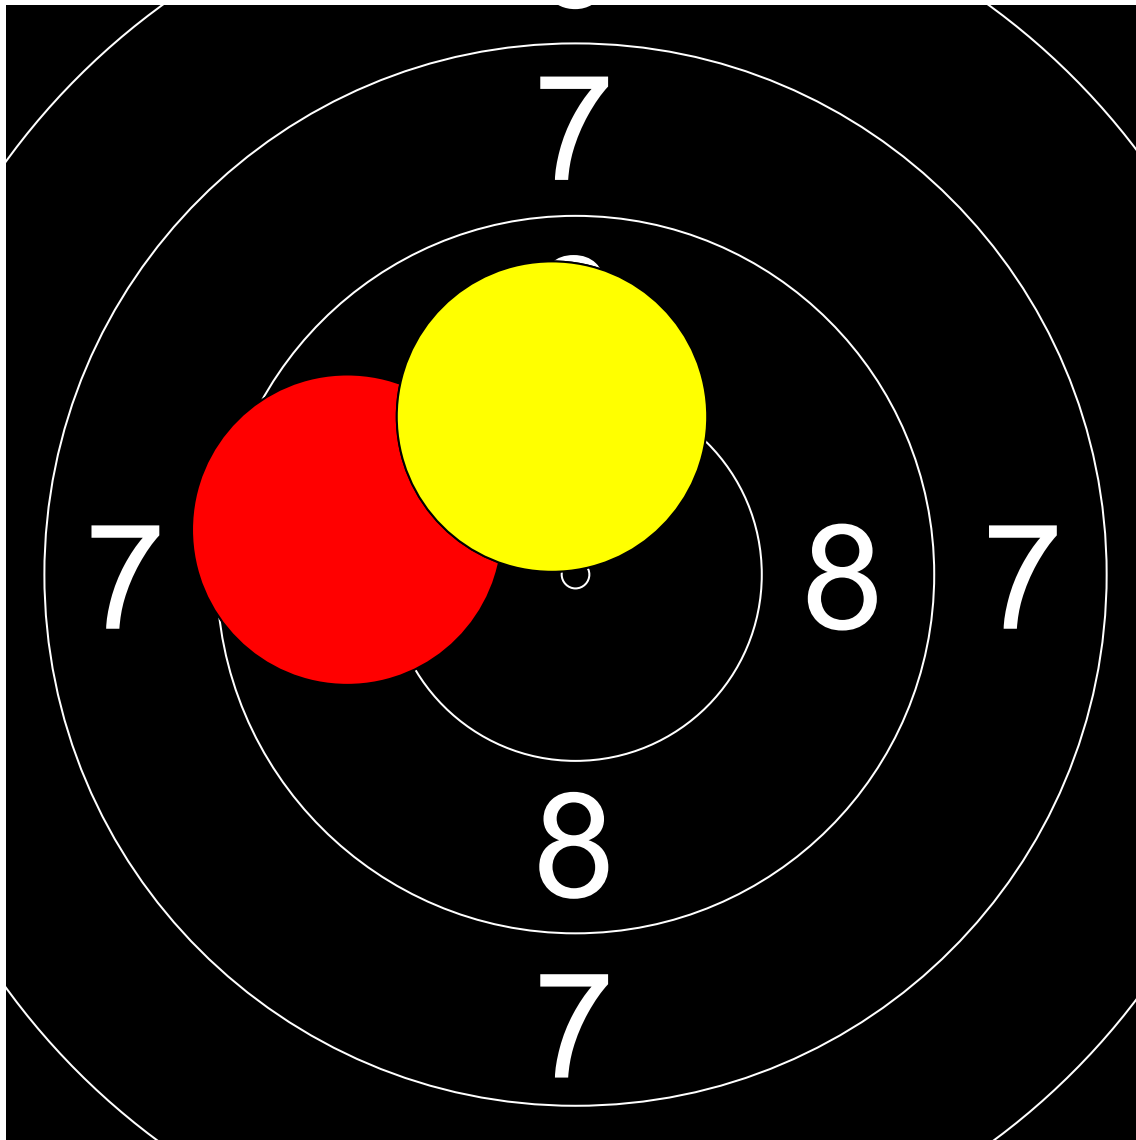

第1回名城大学対京都産業大学 10mエアライフル男女立射40発競

大平 将之 名城大学

150.1 (394.0 + 150.1)

Nr	Score
1	9.5
2	10.2
3	9.5

Nr	Score
4	8.6
5	8.2
6	9.4

Nr	Score
7	9.9
8	9.5

Nr	Score
9	10.0
10	9.5

Nr	Score
11	9.6
12	10.0