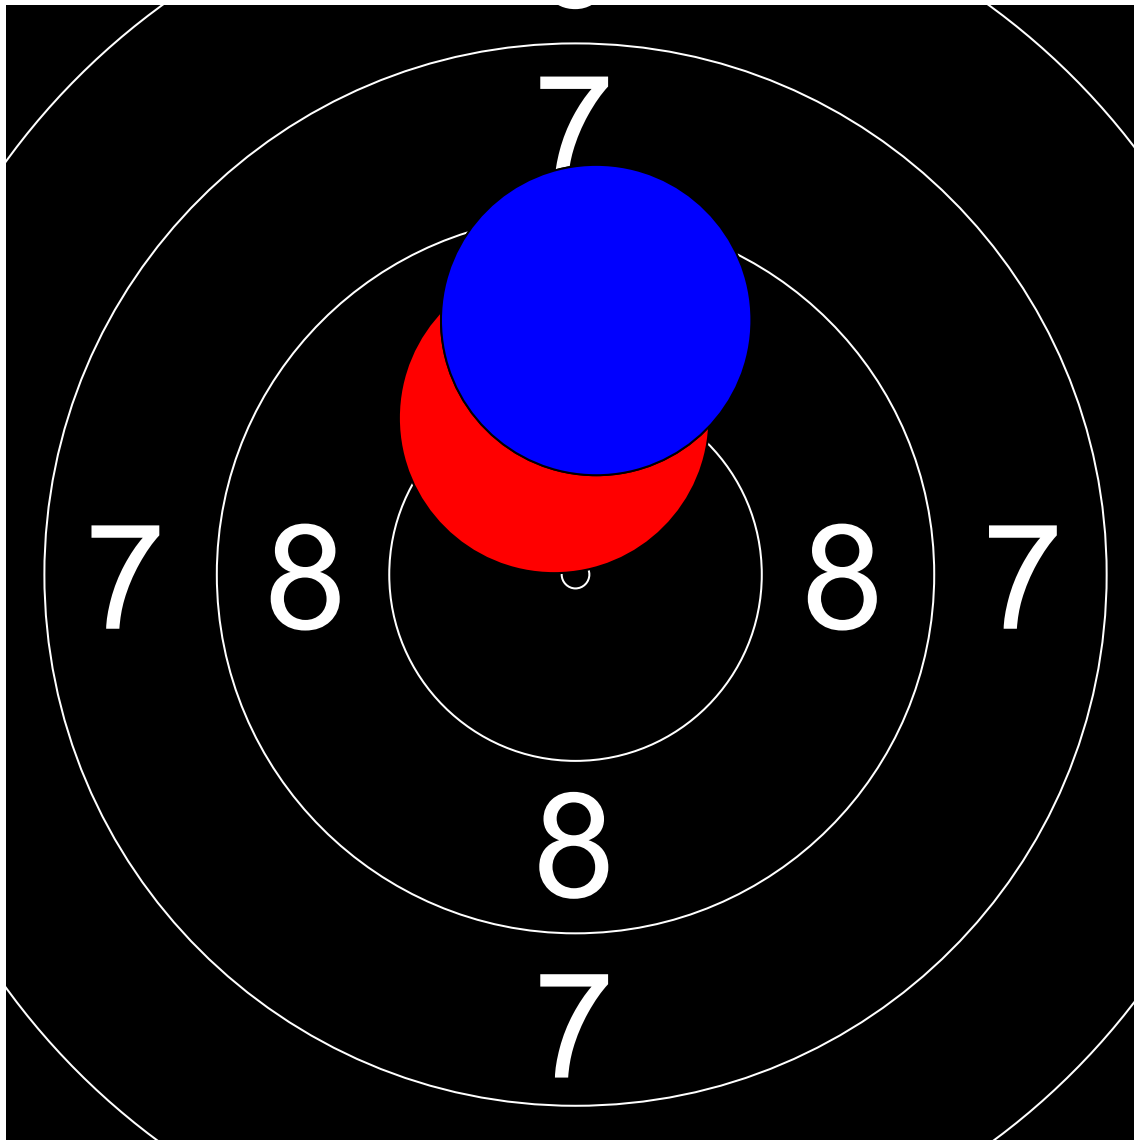

第1回名城大学対京都産業大学 10mエアライフル男女立射40発競

大平 将之 名城大学

150.1 (394.0 + 150.1)

Nr	Score
1	9.5
2	10.2
3	9.5

Nr	Score
4	8.6
5	8.2
6	9.4

Nr	Score
7	9.9
8	9.5

Nr	Score
9	10.0
10	9.5

Nr	Score
11	9.6
12	10.0