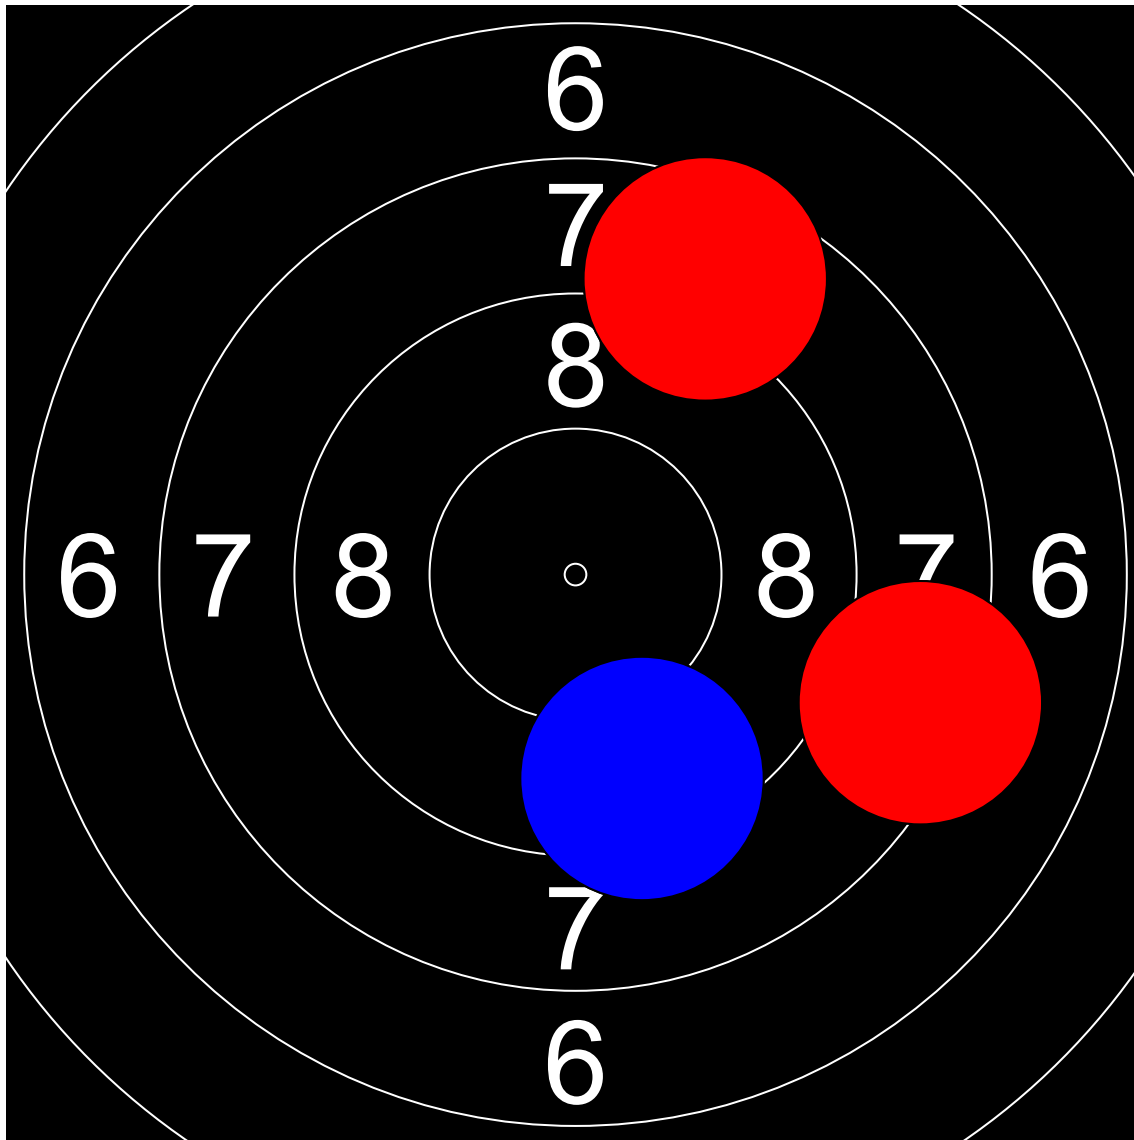

第1回名城大学対京都産業大学 10mエアライフル男女立射40発競

大平 将之 名城大学

150.1 (394.0 + 150.1)

Nr	Score
1	9.5
2	10.2
3	9.5

Nr	Score
4	8.6
5	8.2
6	9.4

Nr	Score
7	9.9
8	9.5

Nr	Score
9	10.0
10	9.5

Nr	Score
11	9.6
12	10.0

Nr	Score
13	9.5
14	10.0

Nr	Score
15	8.2
16	8.5