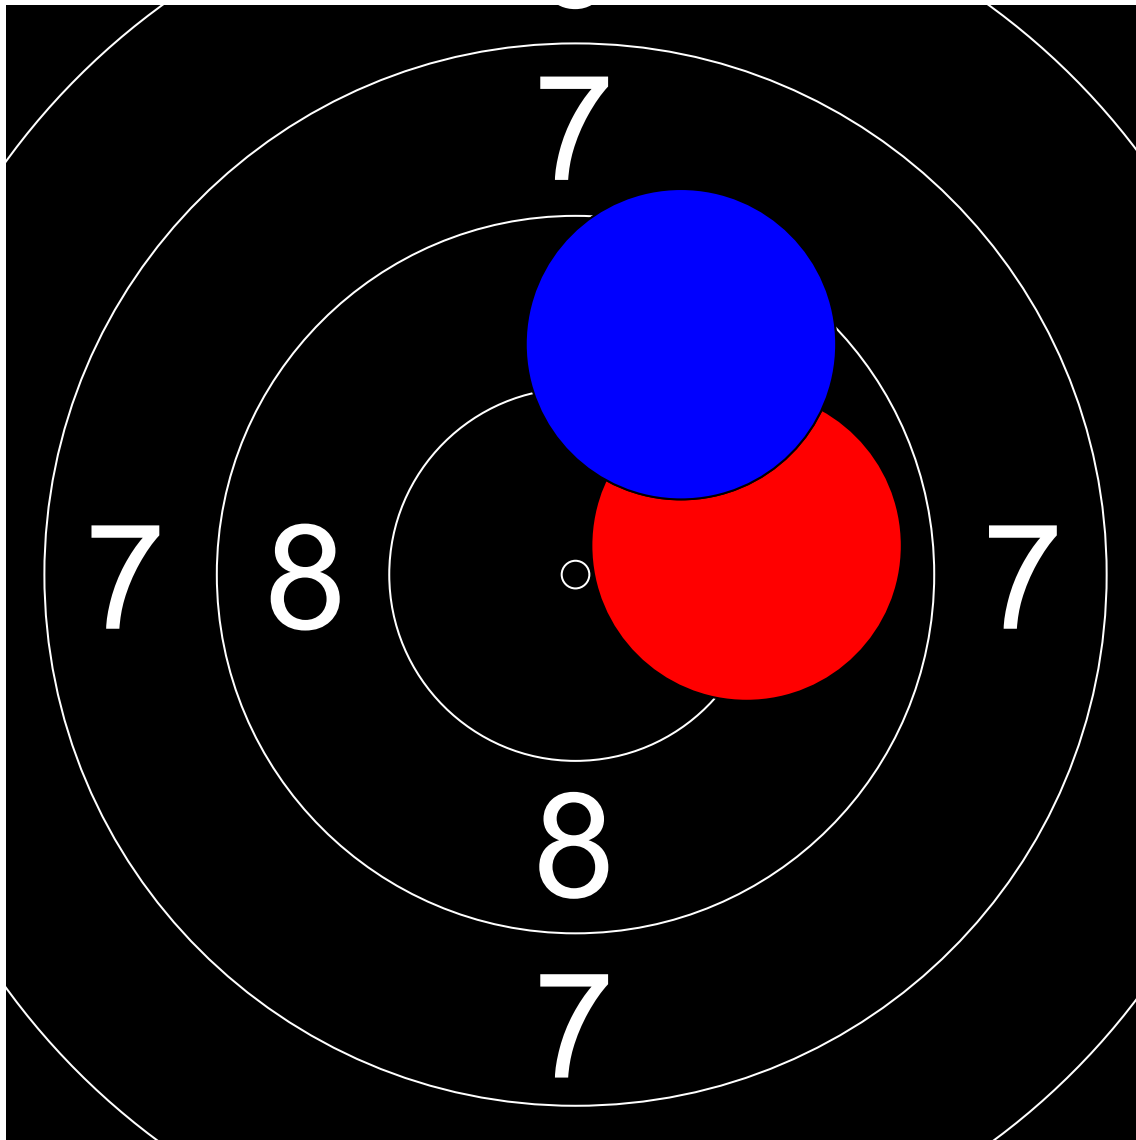

第1回名城大学対京都産業大学 10mエアライフル男女立射40発競

大平 将之 名城大学

150.1 (394.0 + 150.1)

Nr	Score
1	9.5
2	10.2
3	9.5

Nr	Score
4	8.6
5	8.2
6	9.4

Nr	Score
7	9.9
8	9.5

Nr	Score
9	10.0
10	9.5

Nr	Score
11	9.6
12	10.0