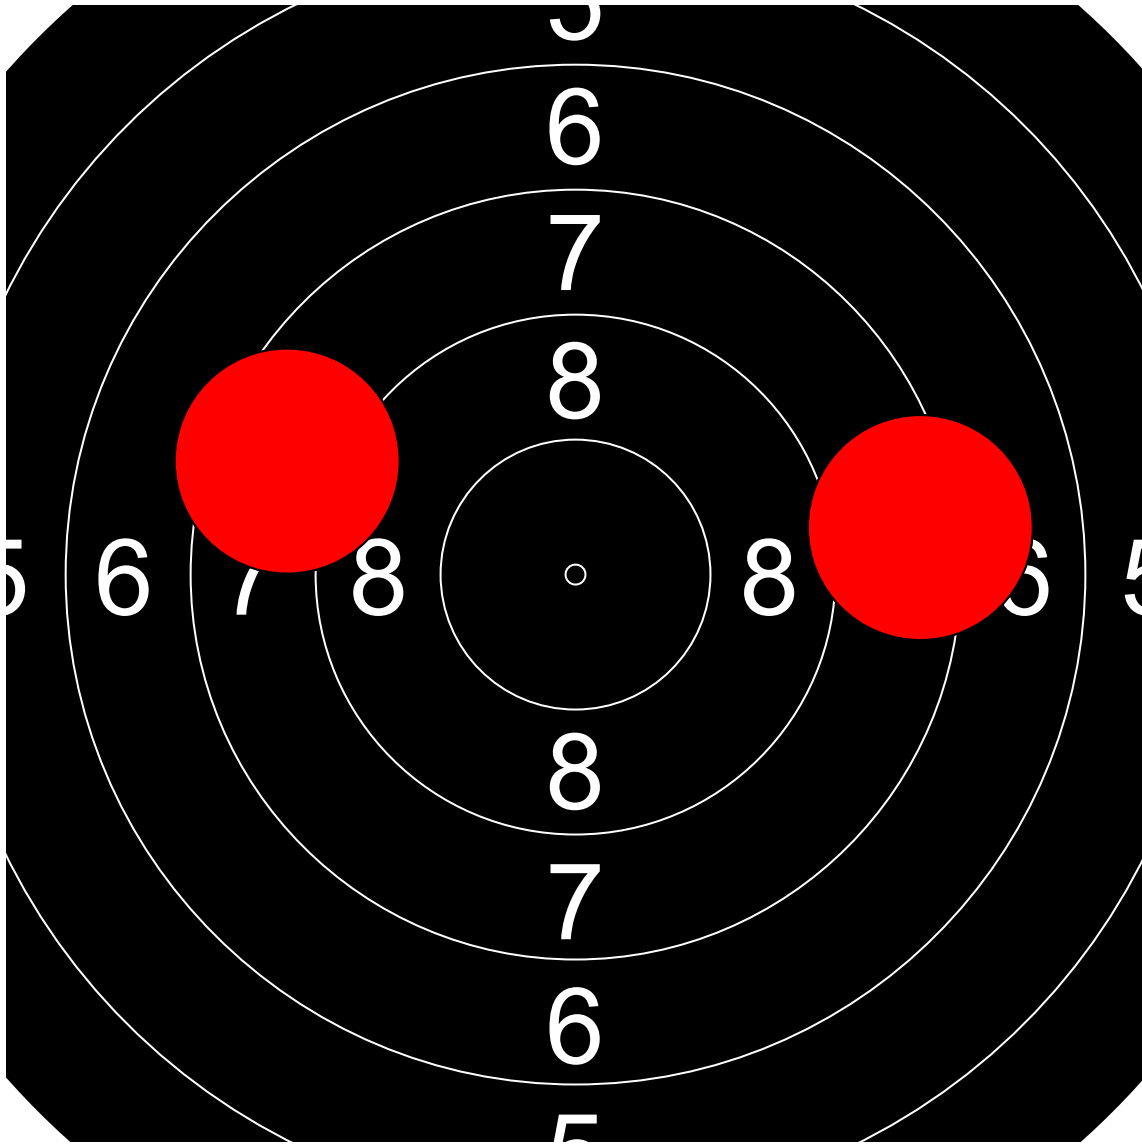

Nr	Score
15	8.2
16	8.5