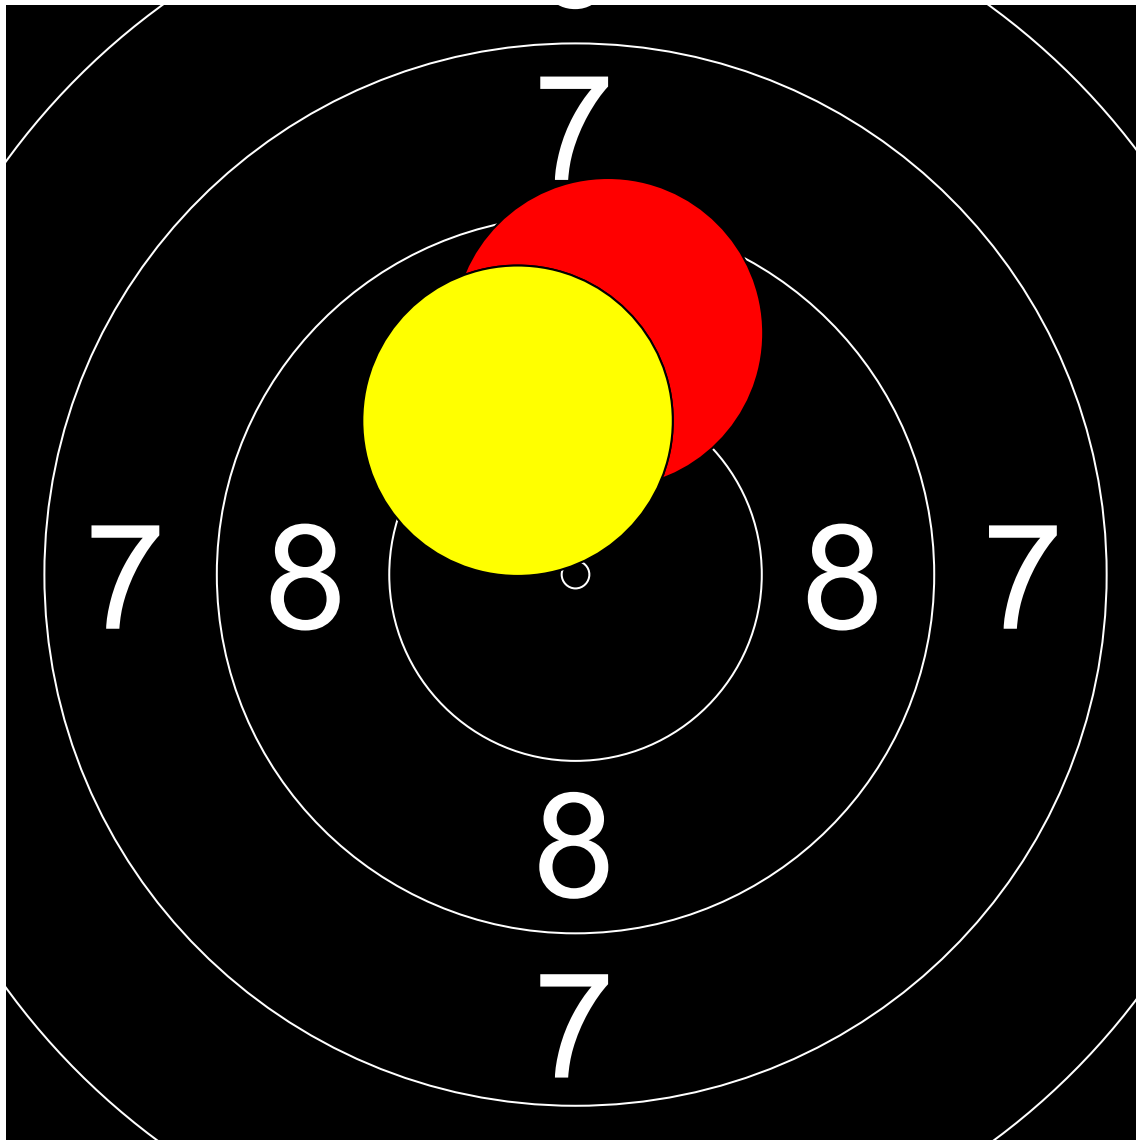

第1回名城大学対京都産業大学 10mエアライフル男女立射40発競

大平 将之 名城大学

150.1 (394.0 + 150.1)

Nr	Score
1	9.5
2	10.2
3	9.5

Nr	Score
4	8.6
5	8.2
6	9.4

Nr	Score
7	9.9
8	9.5

Nr	Score
9	10.0
10	9.5

Nr	Score
11	9.6
12	10.0