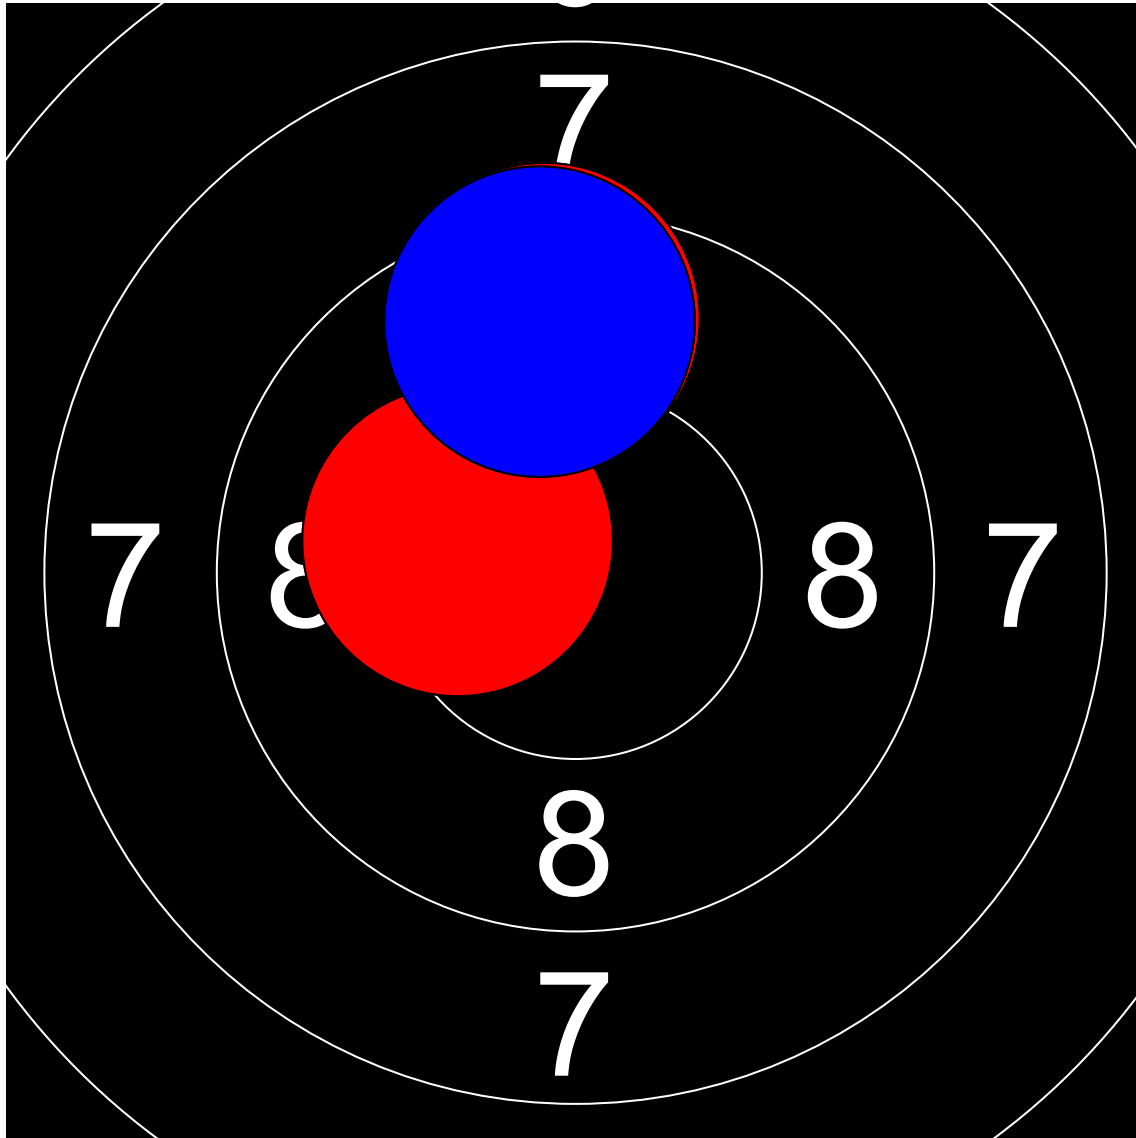

第1回名城大学対京都産業大学 10mエアライフル男女立射40発競

大平 将之 名城大学

150.1 (394.0 + 150.1)

Nr	Score
1	9.5
2	10.2
3	9.5

Nr	Score
4	8.6
5	8.2
6	9.4

Nr	Score
7	9.9
8	9.5

Nr	Score
9	10.0
10	9.5

Nr	Score
11	9.6
12	10.0