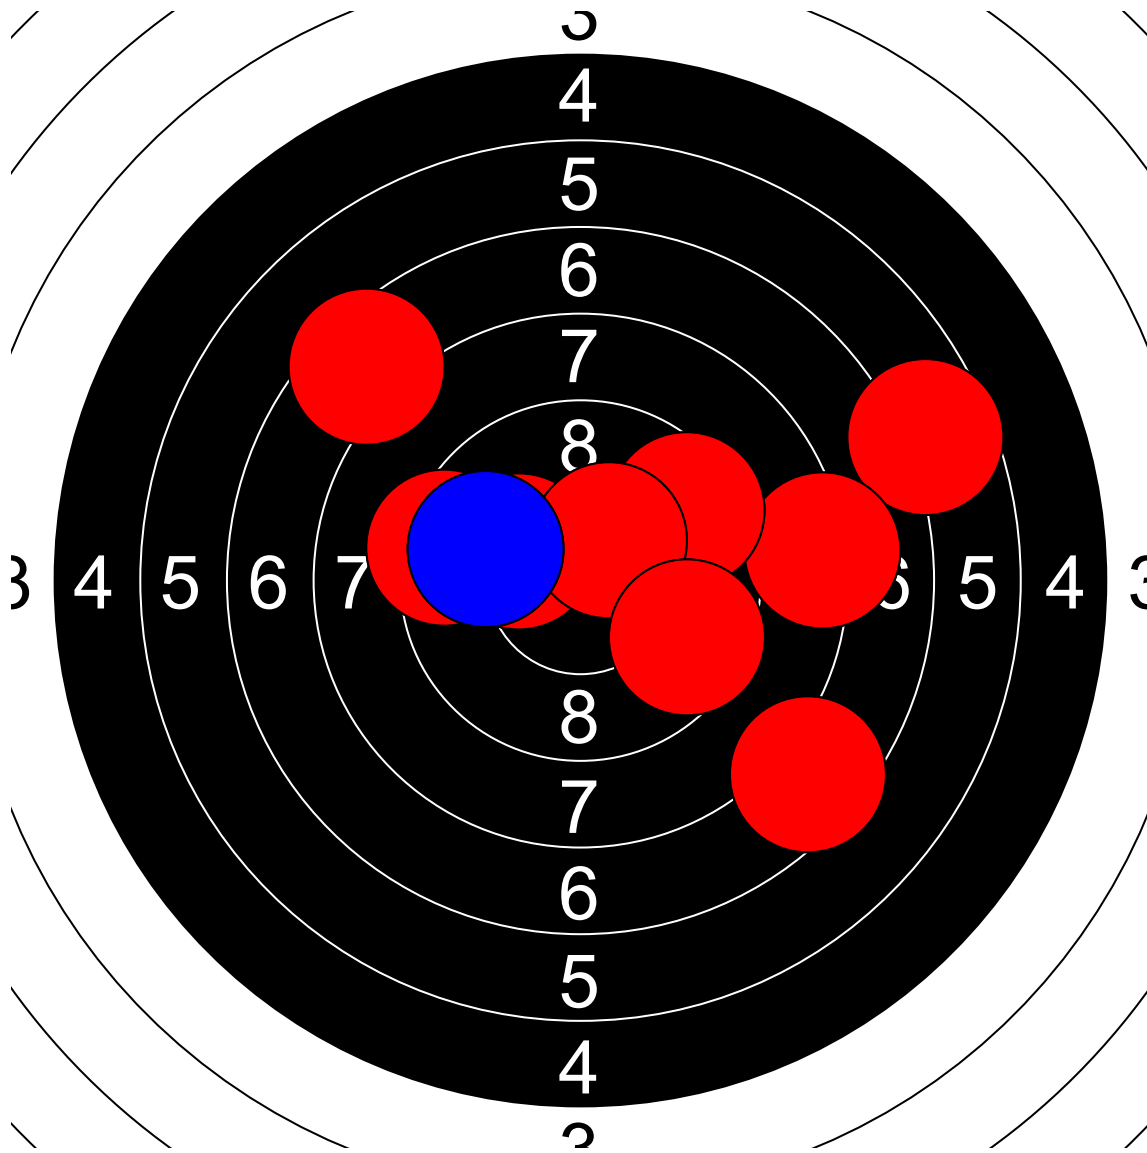

# 第1回名城大学対京都産業大学 10mエアライフル男女立射40発競

## 間森 祐太 京都産業大学

361.6 Points

Nr	Score
1	9.7
2	9.3
3	10.6
4	10.2
5	9.9
6	8.7
7	8.7
8	10.6
9	7.0
10	6.7

Nr	Score
11	10.6
12	10.4
13	9.7
14	8.7
15	9.0
16	7.7
17	9.7
18	6.6
19	9.2
20	8.3

Nr	Score
21	6.6
22	10.2
23	8.1
24	7.5
25	7.5
26	9.3
27	9.5
28	10.4
29	9.6
30	9.8

Nr	Score
31	10.2
32	8.9
33	8.5
34	9.7
35	9.0
36	9.9
37	9.5
38	8.4
39	9.1
40	8.6