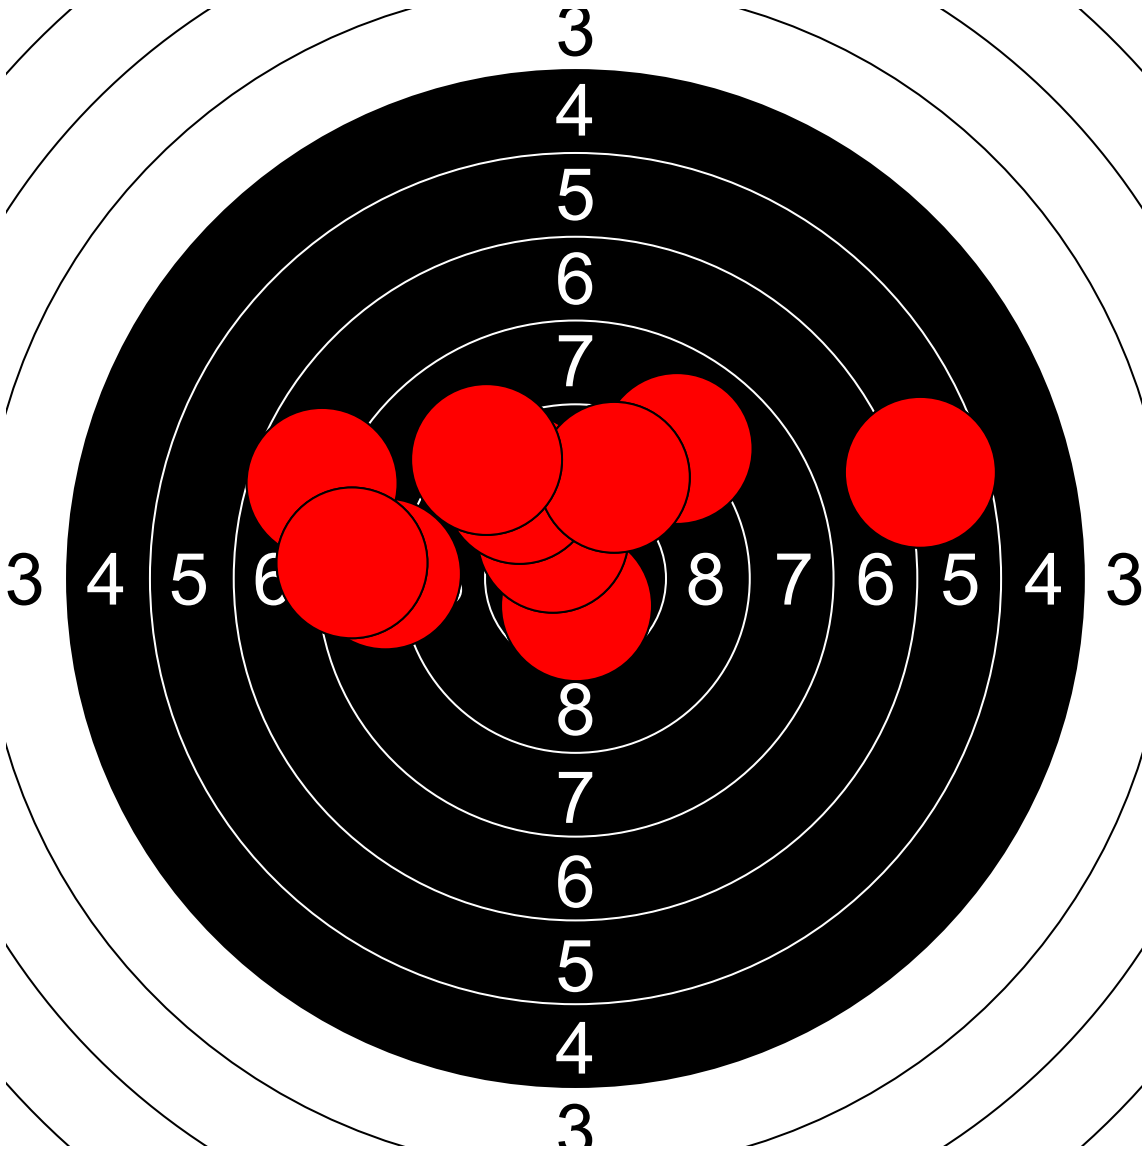

# 第1回名城大学対京都産業大学 10mエアライフル男女立射40発競

## 間森 祐太 京都産業大学

361.6 Points

Nr	Score
1	9.7
2	9.3
3	10.6
4	10.2
5	9.9
6	8.7
7	8.7
8	10.6
9	7.0
10	6.7

Nr	Score
11	10.6
12	10.4
13	9.7
14	8.7
15	9.0
16	7.7
17	9.7
18	6.6
19	9.2
20	8.3

Nr	Score
21	6.6
22	10.2
23	8.1
24	7.5
25	7.5
26	9.3
27	9.5
28	10.4
29	9.6
30	9.8

Nr	Score
31	10.2
32	8.9
33	8.5
34	9.7
35	9.0
36	9.9
37	9.5
38	8.4
39	9.1
40	8.6