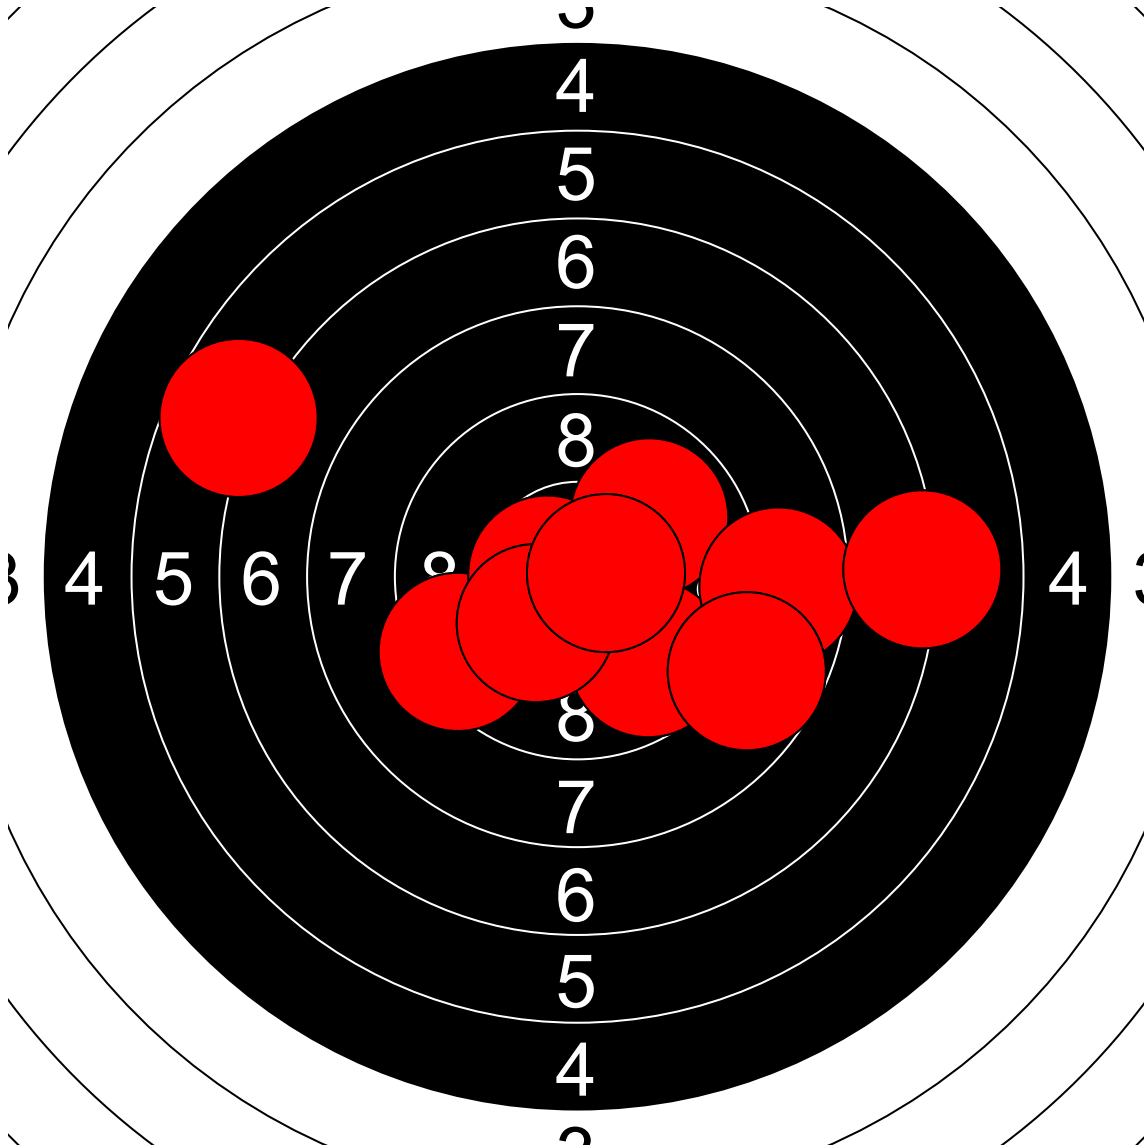

# 第1回名城大学対京都産業大学 10mエアライフル男女立射40発競

## 間森 祐太 京都産業大学

361.6 Points

Nr	Score
1	9.7
2	9.3
3	10.6
4	10.2
5	9.9
6	8.7
7	8.7
8	10.6
9	7.0
10	6.7

Nr	Score
11	10.6
12	10.4
13	9.7
14	8.7
15	9.0
16	7.7
17	9.7
18	6.6
19	9.2
20	8.3

Nr	Score
21	6.6
22	10.2
23	8.1
24	7.5
25	7.5
26	9.3
27	9.5
28	10.4
29	9.6
30	9.8

Nr	Score
31	10.2
32	8.9
33	8.5
34	9.7
35	9.0
36	9.9
37	9.5
38	8.4
39	9.1
40	8.6