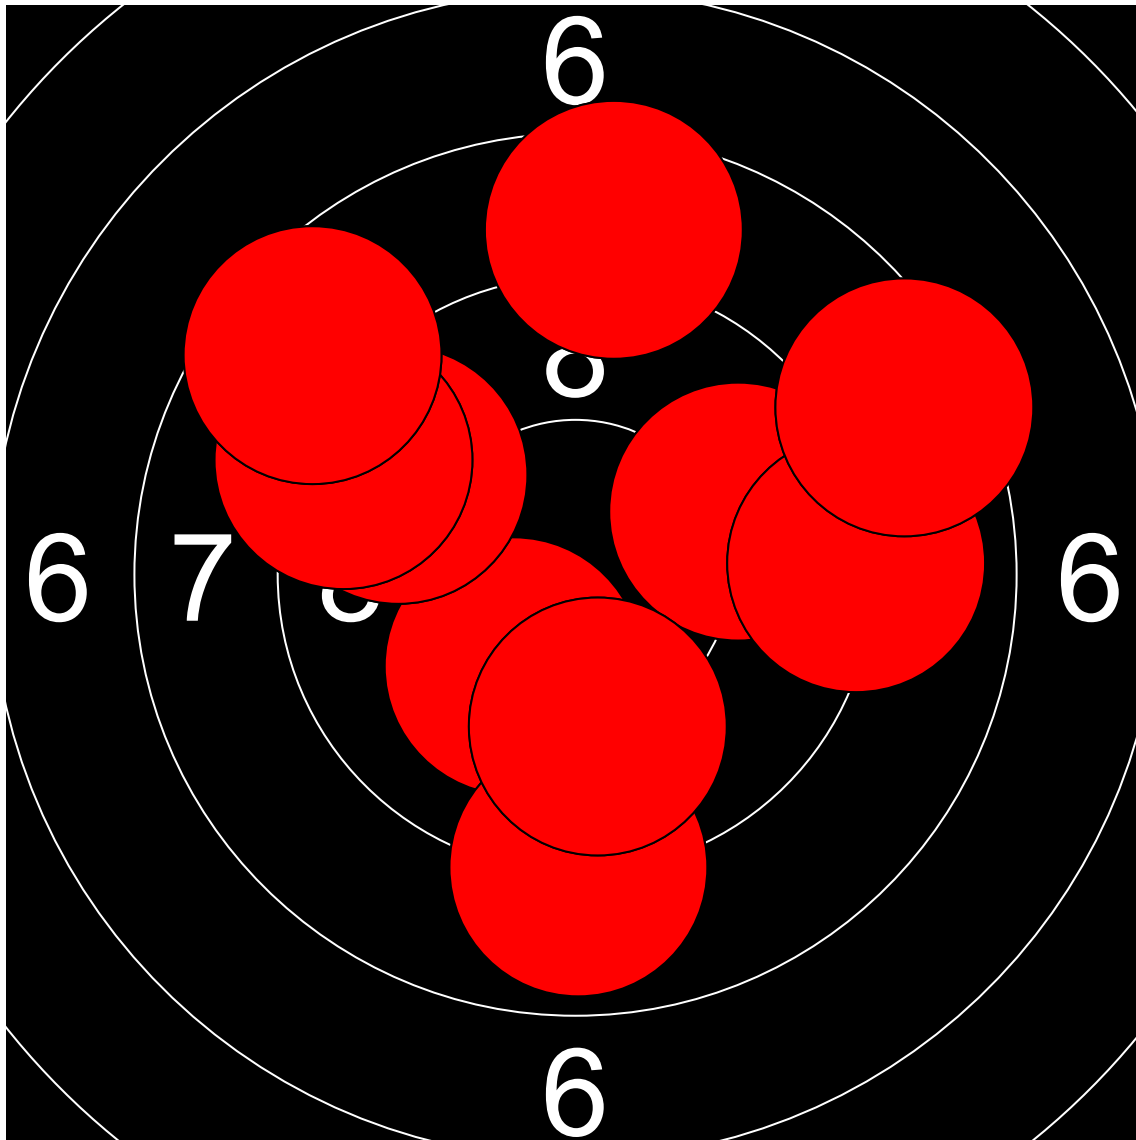

# 第1回名城大学対京都産業大学 10mエアライフル男女立射40発競

## 間森 祐太 京都産業大学

361.6 Points

Nr	Score
1	9.7
2	9.3
3	10.6
4	10.2
5	9.9
6	8.7
7	8.7
8	10.6
9	7.0
10	6.7

Nr	Score
11	10.6
12	10.4
13	9.7
14	8.7
15	9.0
16	7.7
17	9.7
18	6.6
19	9.2
20	8.3

Nr	Score
21	6.6
22	10.2
23	8.1
24	7.5
25	7.5
26	9.3
27	9.5
28	10.4
29	9.6
30	9.8