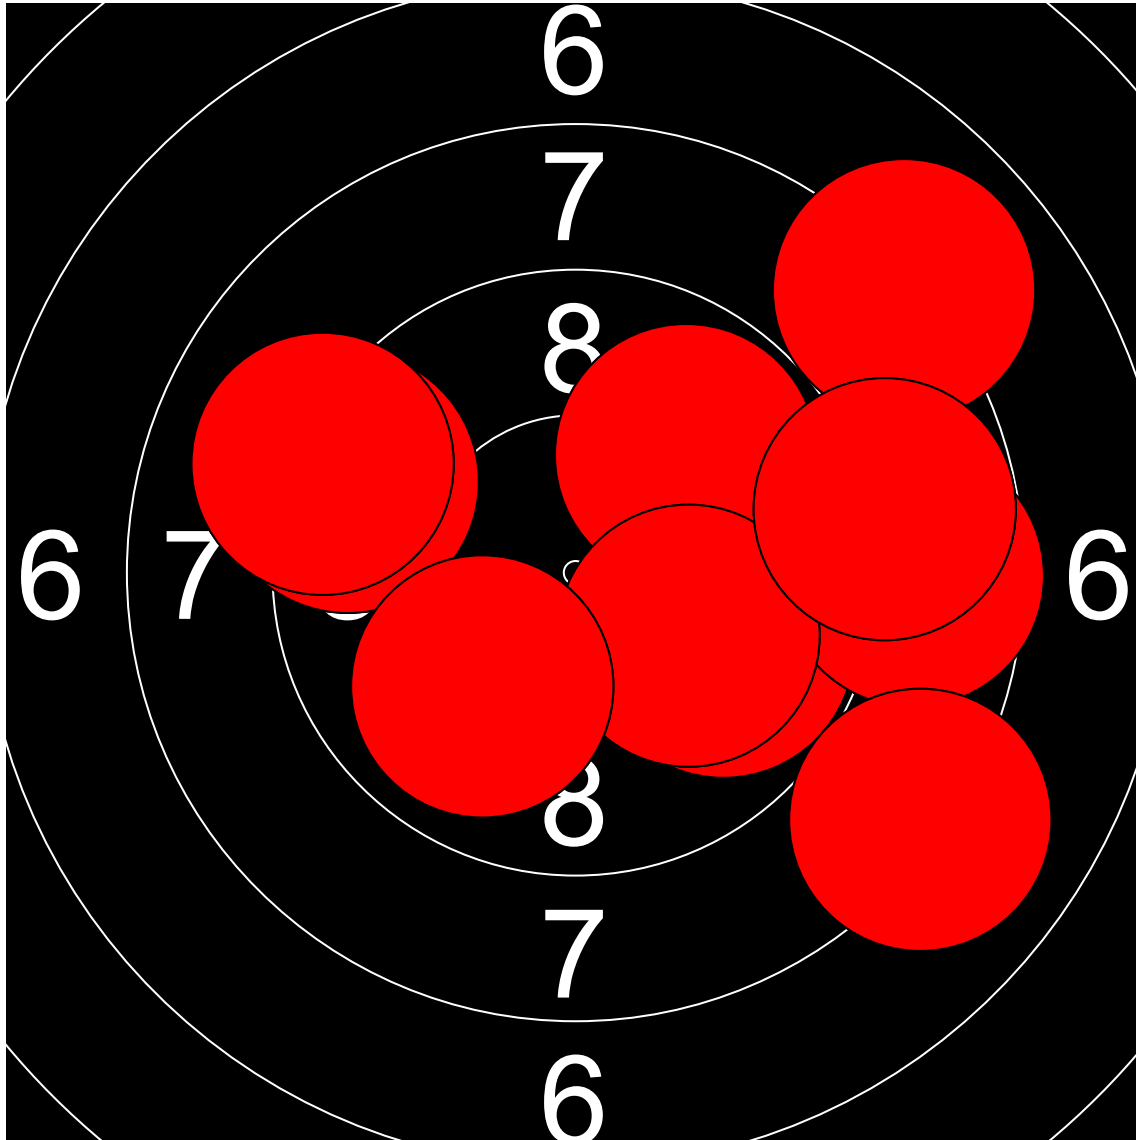

Nr	Score
1	9.8
2	8.6
3	9.3
4	9.8
5	8.0
6	10.1
7	9.1
8	8.0
9	9.9
10	8.8