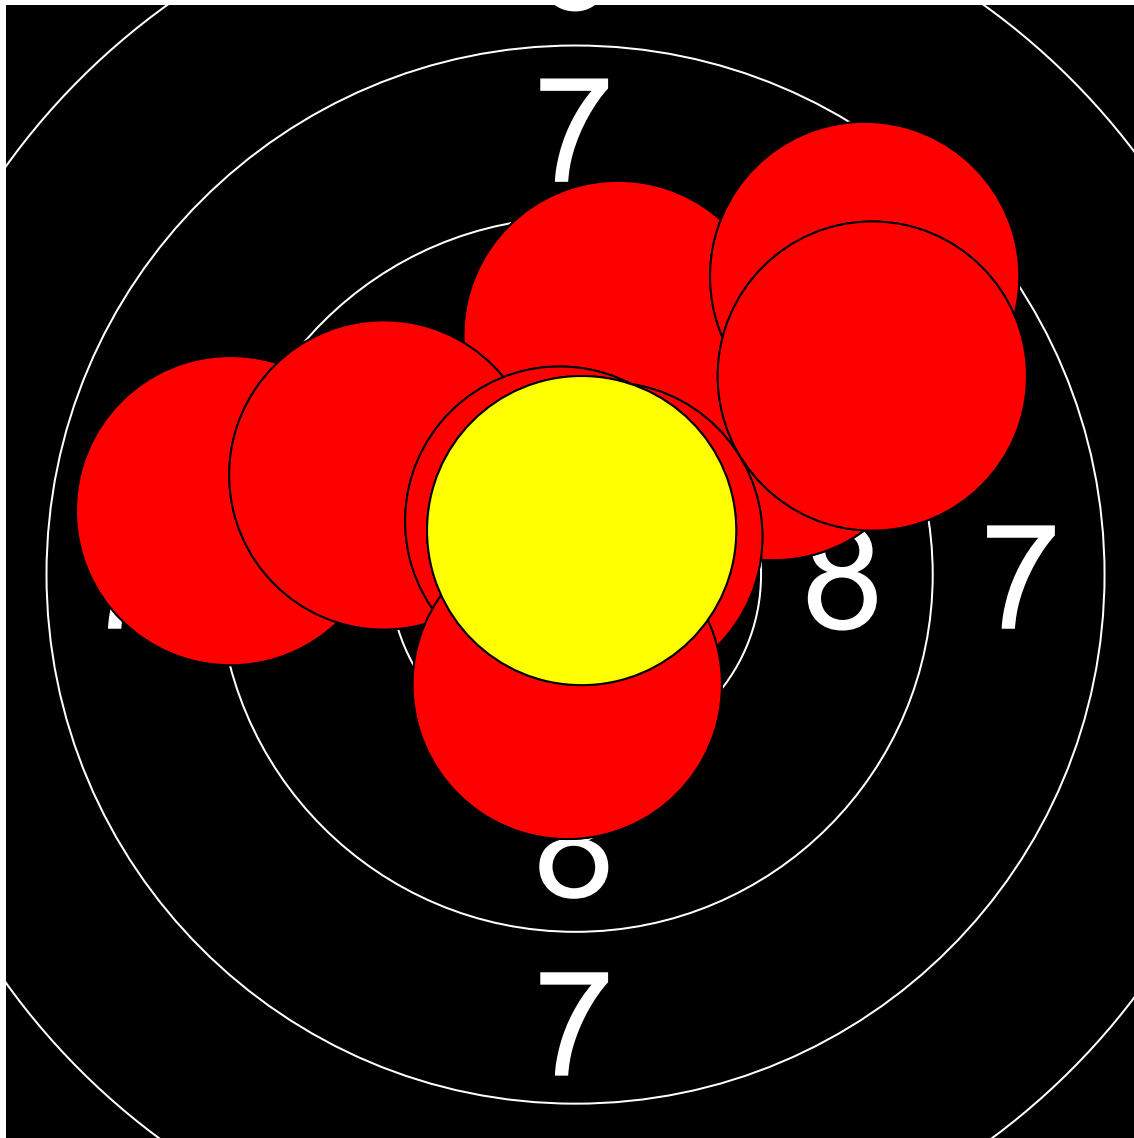

Nr	Score
11	9.4
12	9.5
13	10.7
14	8.9
15	8.5
16	9.7
17	8.9
18	10.6
19	10.3
20	10.7