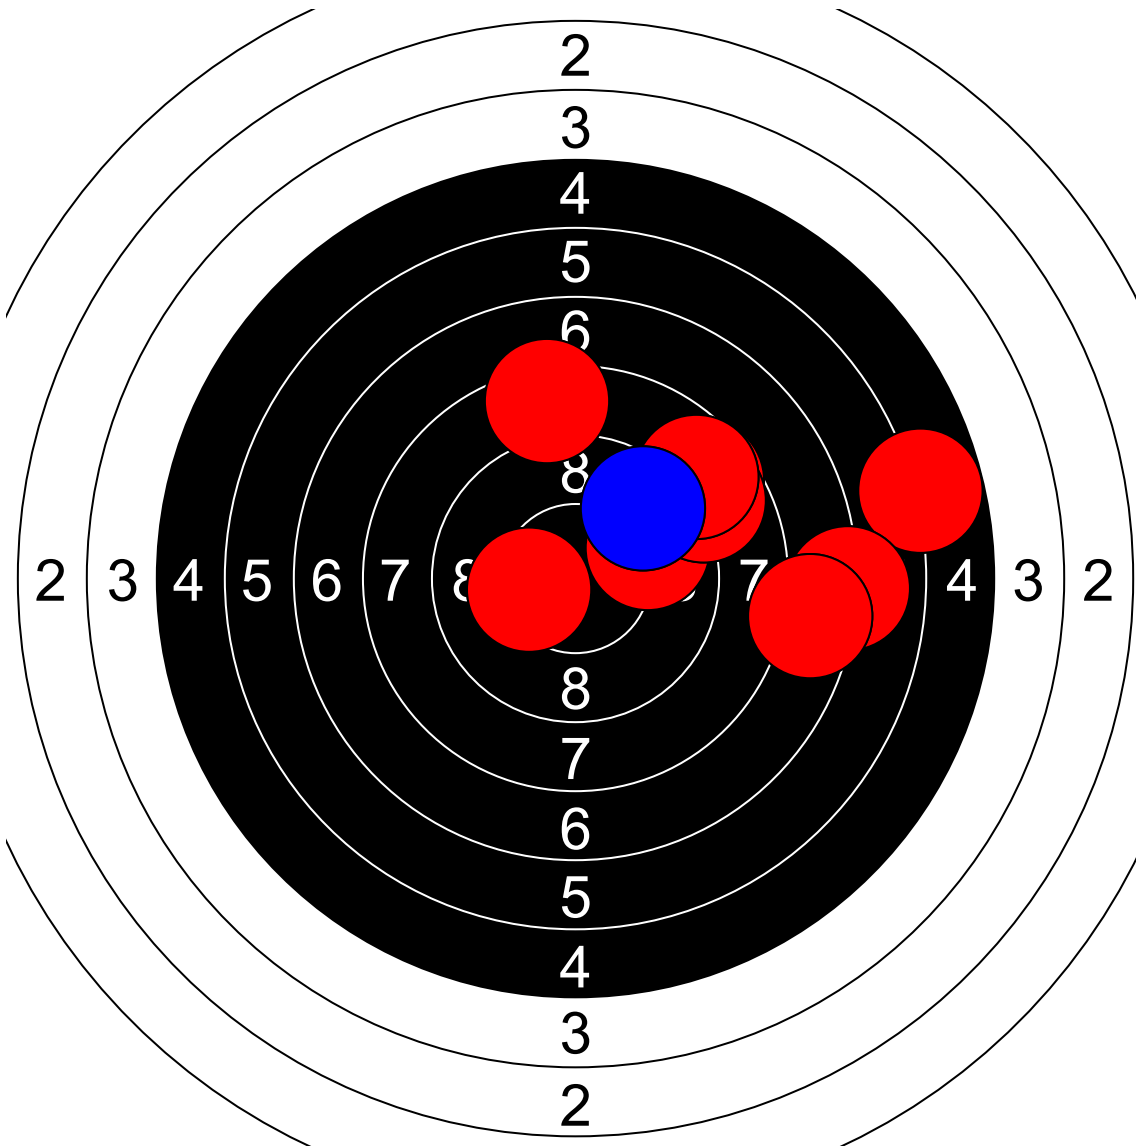

# 第1回名城大学対京都産業大学 10mエアライフル男女立射40発競

## 宮下 旺 京都産業大学

361.3 Points

Nr	Score
1	9.8
2	8.6
3	9.3
4	9.8
5	8.0
6	10.1
7	9.1
8	8.0
9	9.9
10	8.8

Nr	Score
11	9.4
12	9.5
13	10.7
14	8.9
15	8.5
16	9.7
17	8.9
18	10.6
19	10.3
20	10.7

Nr	Score
21	9.8
22	8.6
23	5.8
24	8.8
25	8.7
26	8.3
27	7.0
28	7.5
29	10.3
30	9.5

Nr	Score
31	8.9
32	8.6
33	8.9
34	7.6
35	8.9
36	9.6
37	9.5
38	8.2
39	9.1
40	9.1