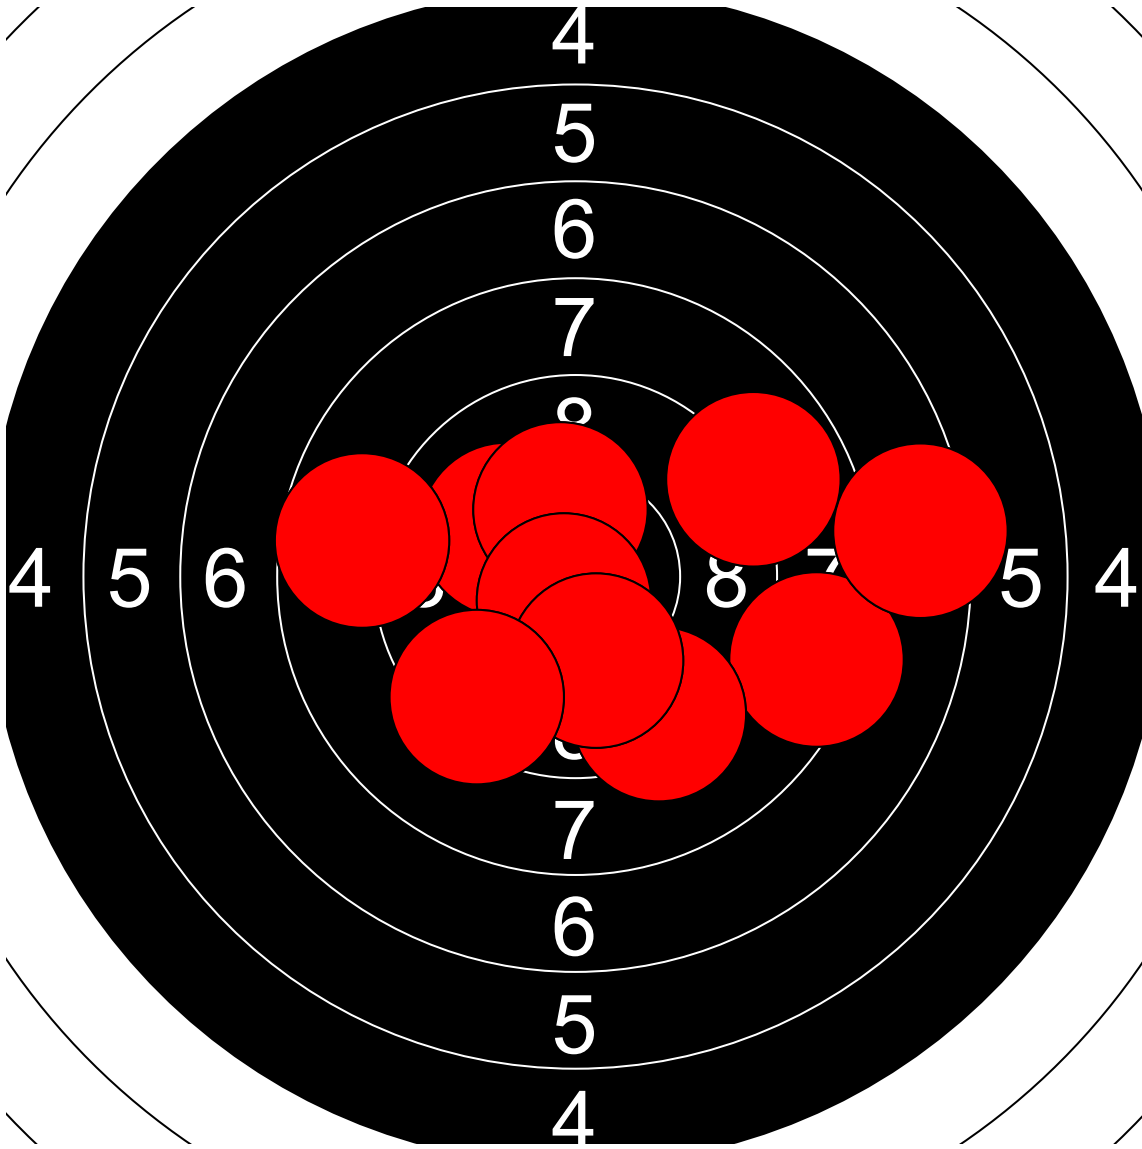

第1回名城大学対京都産業大学 10mエアライフル男女立射40発競

笹原 武流 京都産業大学

374.8 Points

Nr	Score
1	9.8
2	7.8
3	9.2
4	10.0
5	9.3
6	9.8
7	10.0
8	9.2
9	9.2
10	9.8

Nr	Score
11	10.3
12	8.4
13	7.3
14	10.4
15	9.2
16	10.2
17	9.6
18	10.9
19	8.9
20	10.7

Nr	Score
21	8.3
22	10.1
23	9.3
24	10.2
25	10.7
26	10.1
27	8.7
28	9.3
29	7.4
30	8.9

Nr	Score
31	9.5
32	9.3
33	8.7
34	10.2
35	9.9
36	9.7
37	9.9
38	7.5
39	7.3
40	9.8