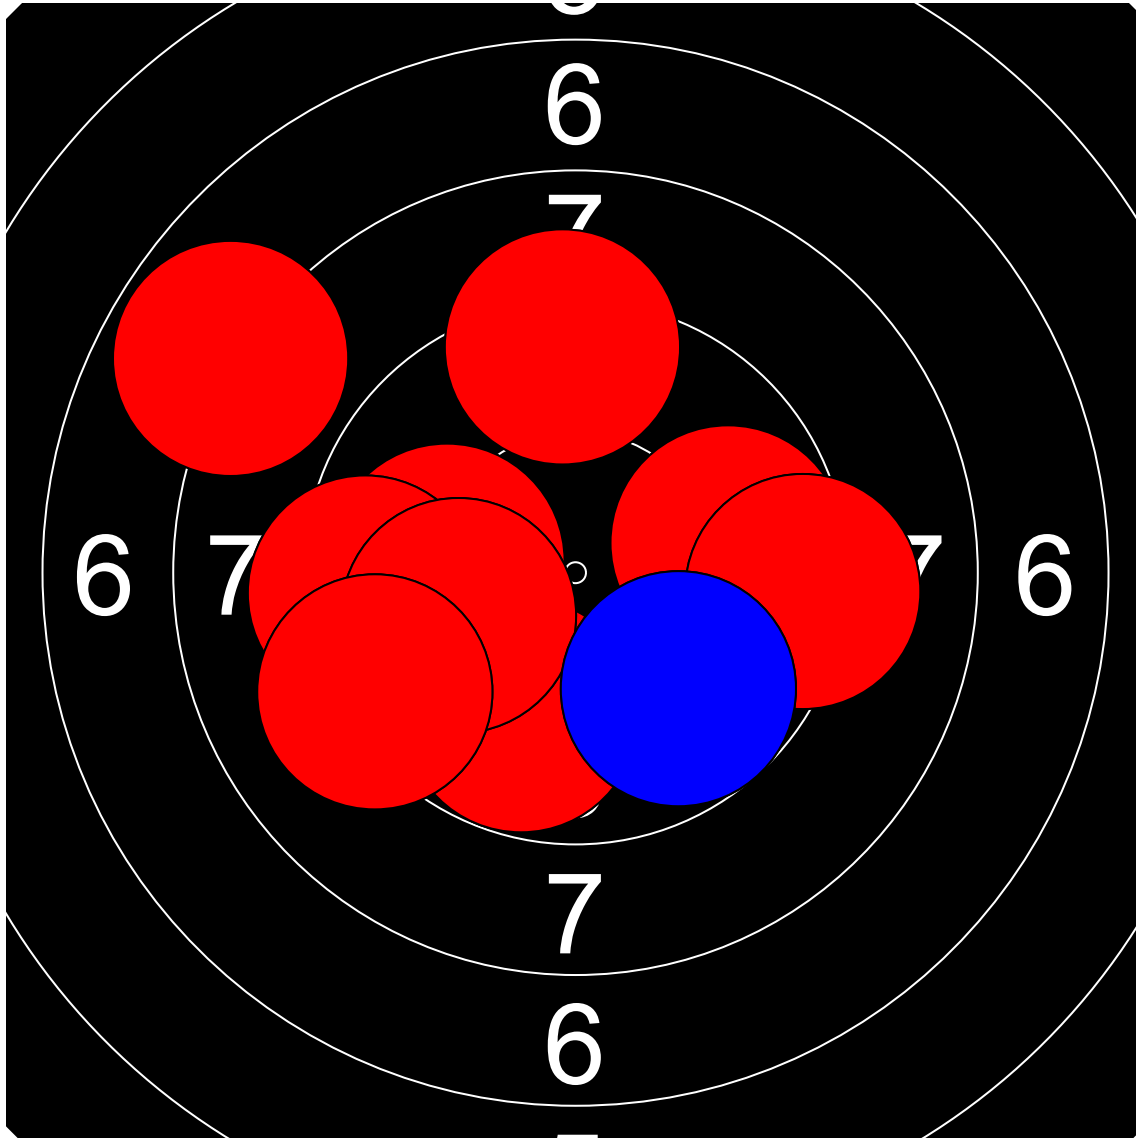

第1回名城大学対京都産業大学 10mエアライフル男女立射40発競

笹原 武流 京都産業大学

374.8 Points

Nr	Score
1	9.8
2	7.8
3	9.2
4	10.0
5	9.3
6	9.8
7	10.0
8	9.2
9	9.2
10	9.8

Nr	Score
11	10.3
12	8.4
13	7.3
14	10.4
15	9.2
16	10.2
17	9.6
18	10.9
19	8.9
20	10.7

Nr	Score
21	8.3
22	10.1
23	9.3
24	10.2
25	10.7
26	10.1
27	8.7
28	9.3
29	7.4
30	8.9

Nr	Score
31	9.5
32	9.3
33	8.7
34	10.2
35	9.9
36	9.7
37	9.9
38	7.5
39	7.3
40	9.8