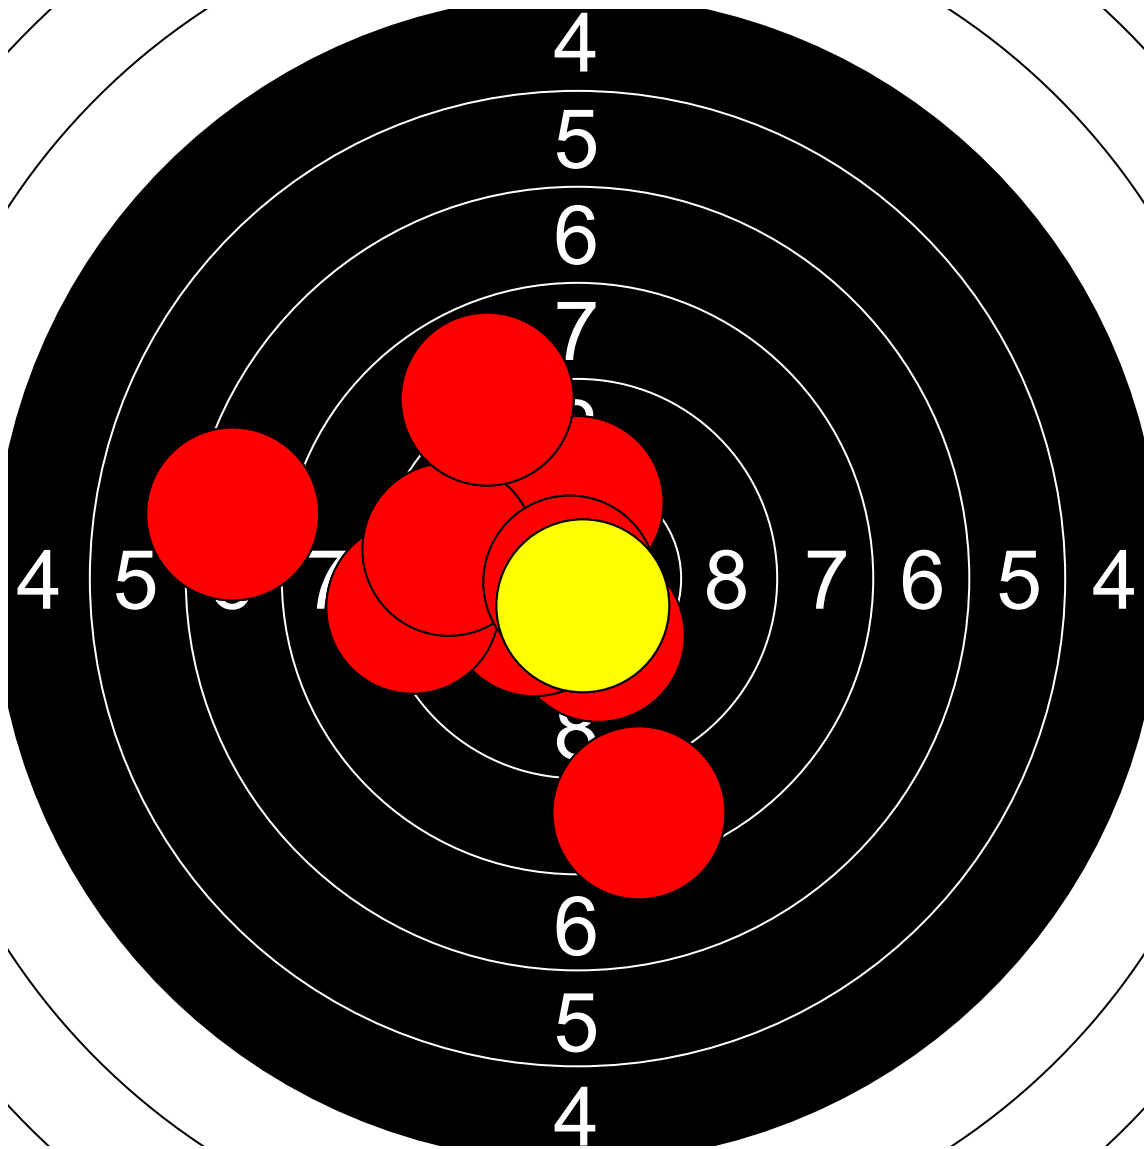

第1回名城大学対京都産業大学 10mエアライフル男女立射40発競

笹原 武流 京都産業大学

374.8 Points

Nr	Score
1	9.8
2	7.8
3	9.2
4	10.0
5	9.3
6	9.8
7	10.0
8	9.2
9	9.2
10	9.8

Nr	Score
11	10.3
12	8.4
13	7.3
14	10.4
15	9.2
16	10.2
17	9.6
18	10.9
19	8.9
20	10.7

Nr	Score
21	8.3
22	10.1
23	9.3
24	10.2
25	10.7
26	10.1
27	8.7
28	9.3
29	7.4
30	8.9

Nr	Score
31	9.5
32	9.3
33	8.7
34	10.2
35	9.9
36	9.7
37	9.9
38	7.5
39	7.3
40	9.8