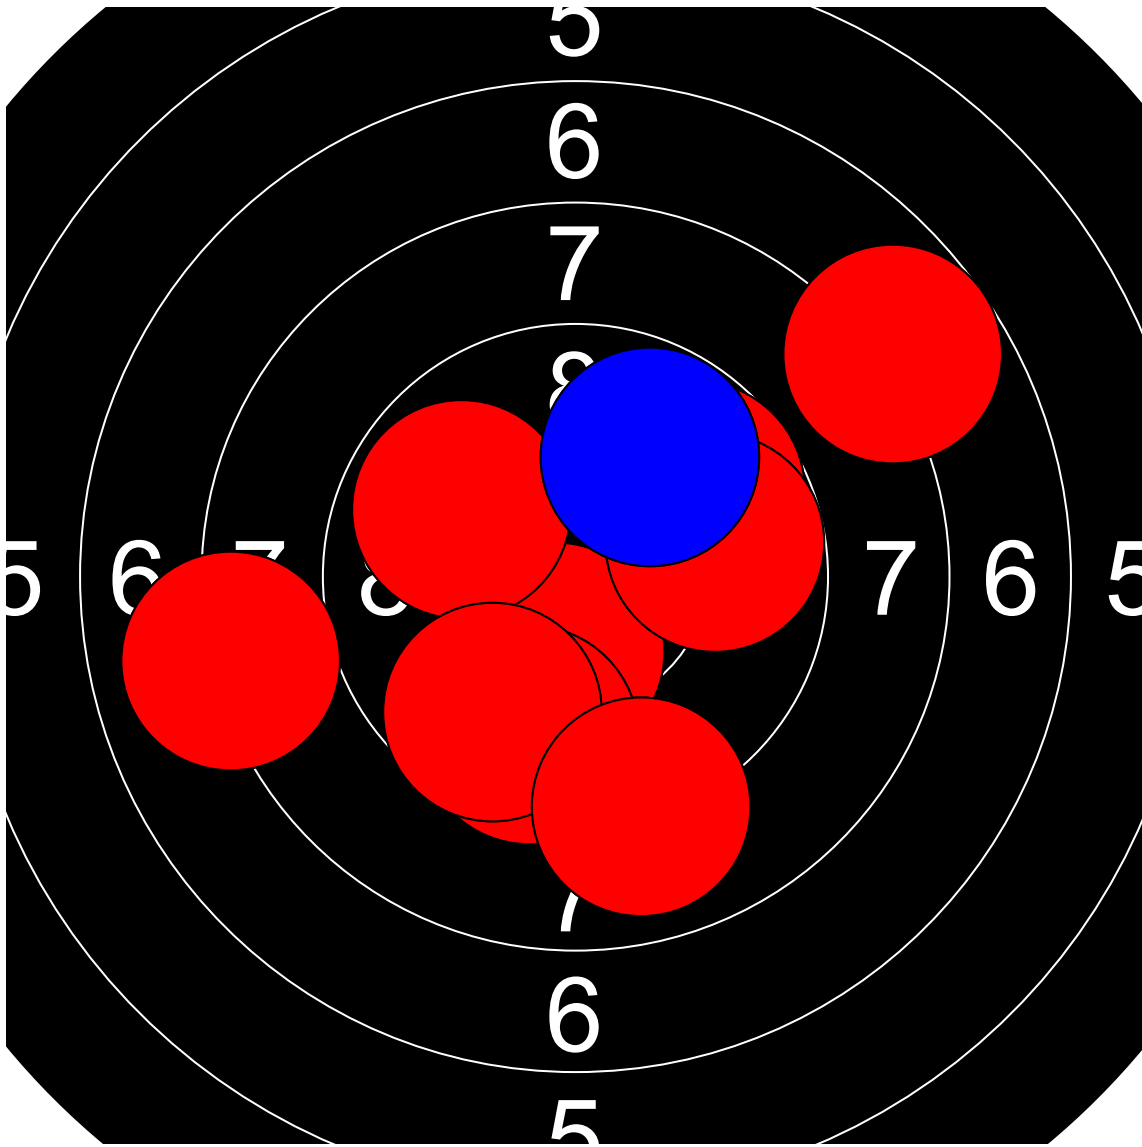

Nr	Score
11	10.3
12	9.9
13	9.7
14	7.8
15	9.8
16	9.6
17	9.6
18	9.0
19	8.0
20	9.8