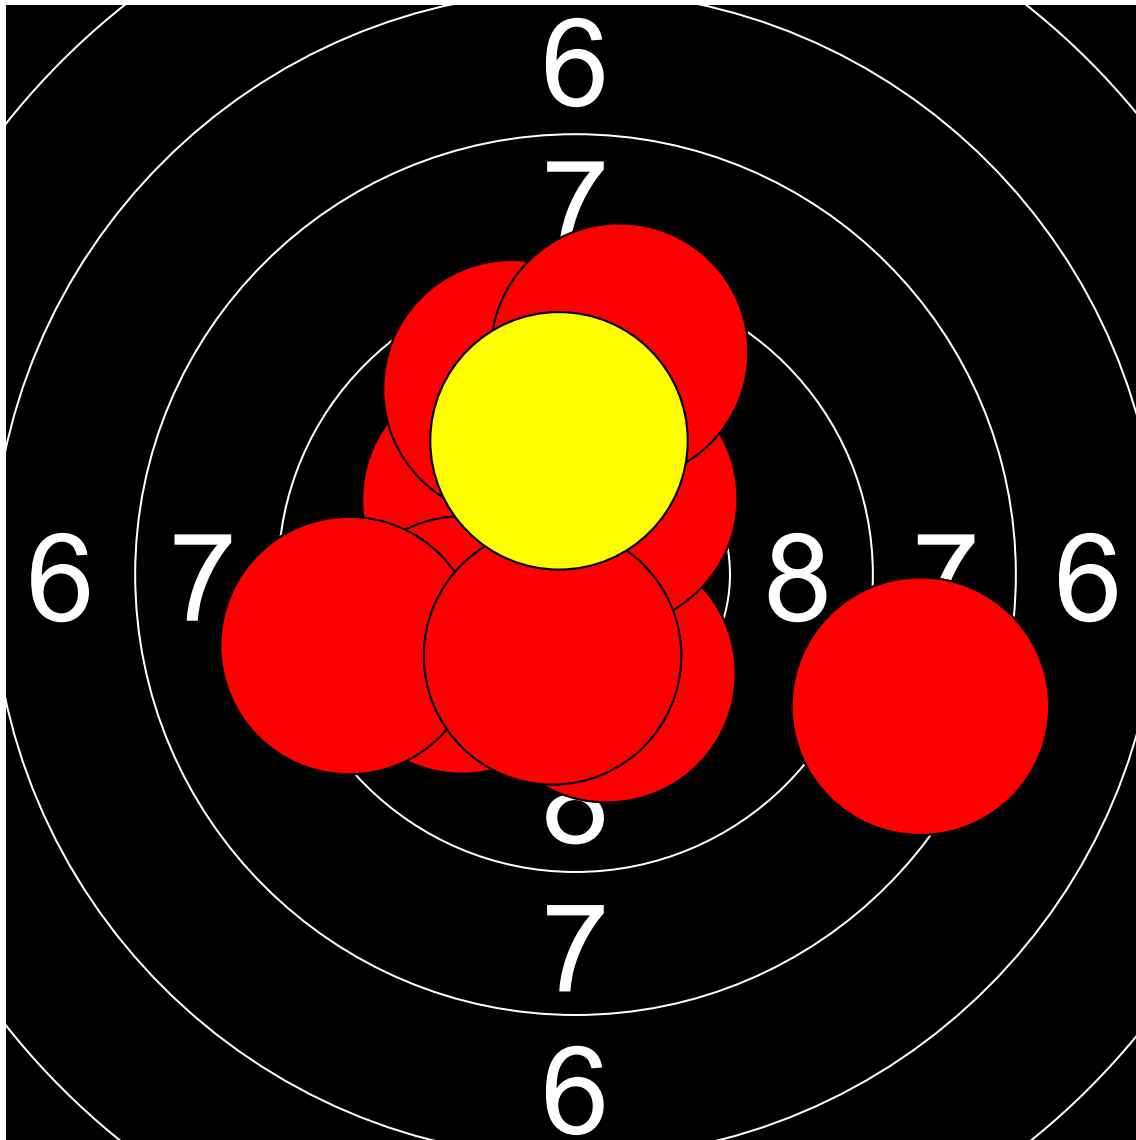

# 第1回名城大学対京都産業大学 10mエアライフル男女立射40発競

## 小川 帆南 京都産業大学

381.4 Points

Nr	Score
1	9.4
2	8.4
3	10.1
4	9.4
5	10.1
6	10.6
7	9.7
8	8.2
9	10.2
10	8.8

Nr	Score
11	10.3
12	9.9
13	9.7
14	7.8
15	9.8
16	9.6
17	9.6
18	9.0
19	8.0
20	9.8

Nr	Score
21	10.2
22	10.2
23	10.0
24	9.3
25	10.4
26	10.4
27	9.6
28	8.4
29	9.4
30	10.0