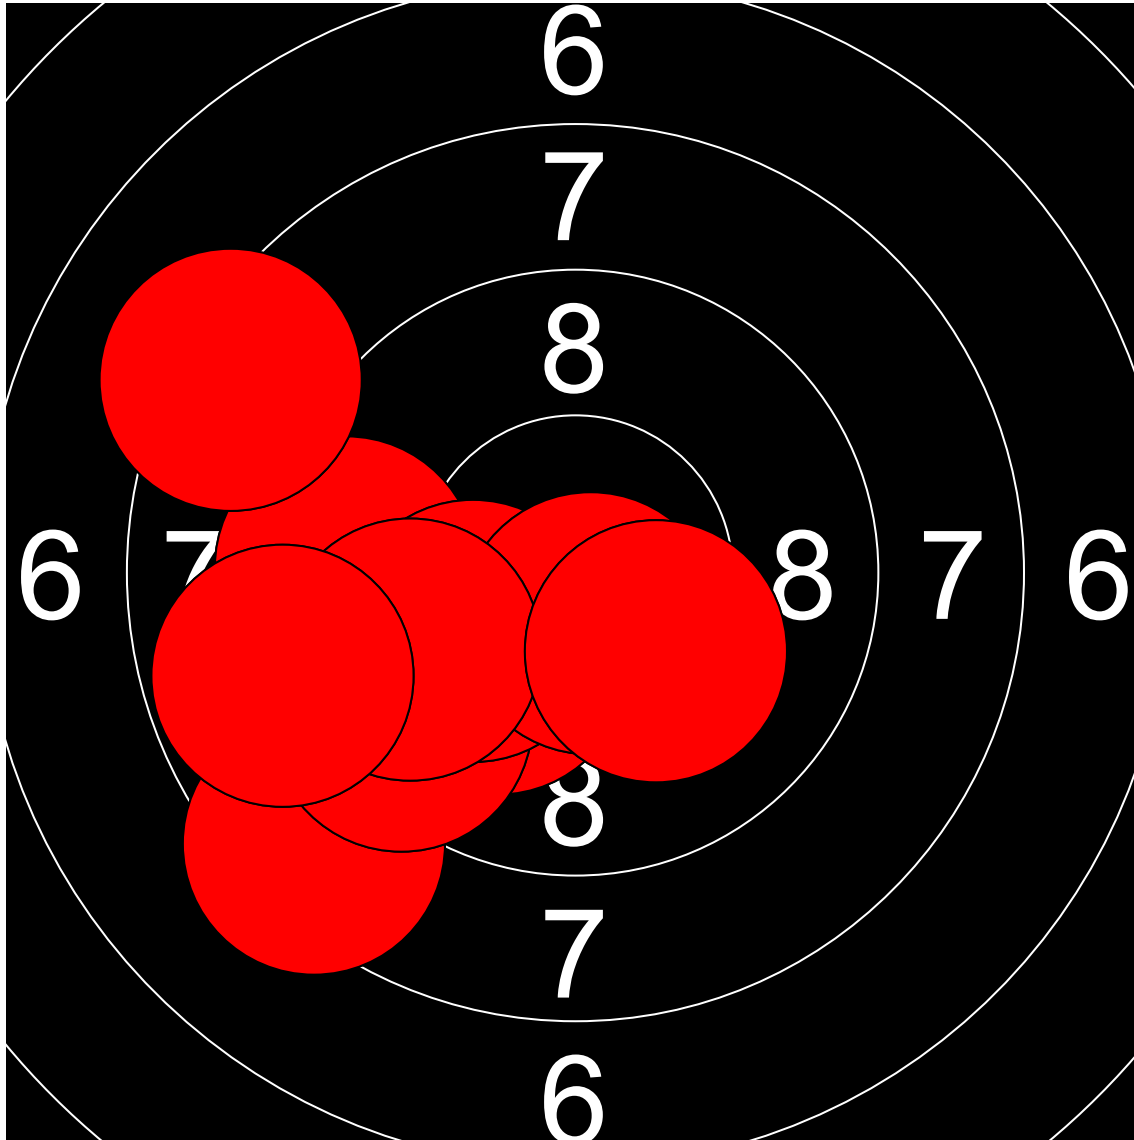

Nr	Score
1	9.4
2	8.4
3	10.1
4	9.4
5	10.1
6	10.6
7	9.7
8	8.2
9	10.2
10	8.8