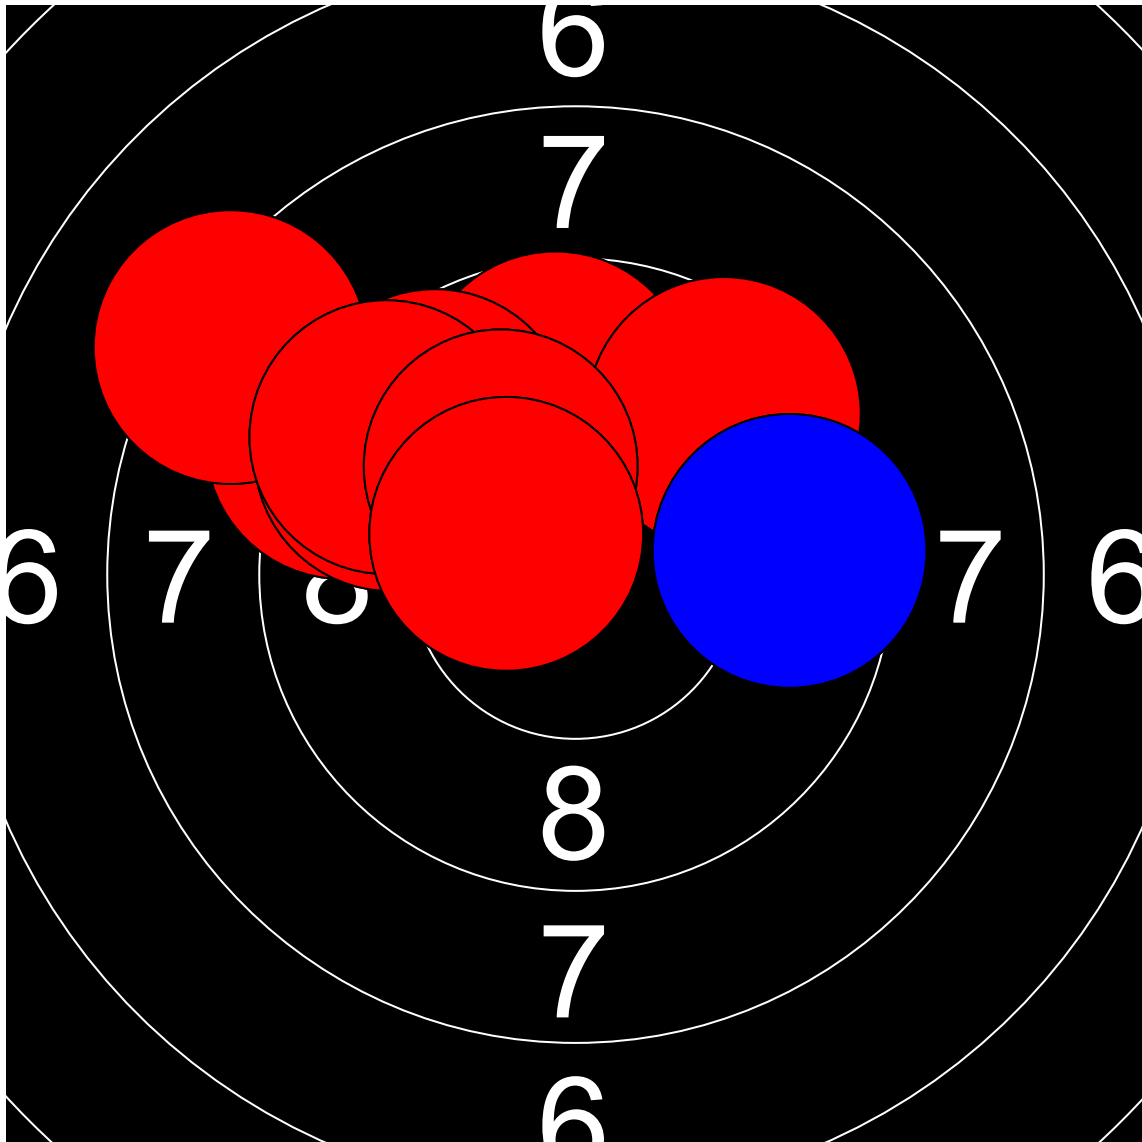

Nr	Score
31	9.7
32	9.6
33	9.2
34	9.5
35	9.5
36	8.2
37	9.4
38	10.1
39	10.4
40	9.5