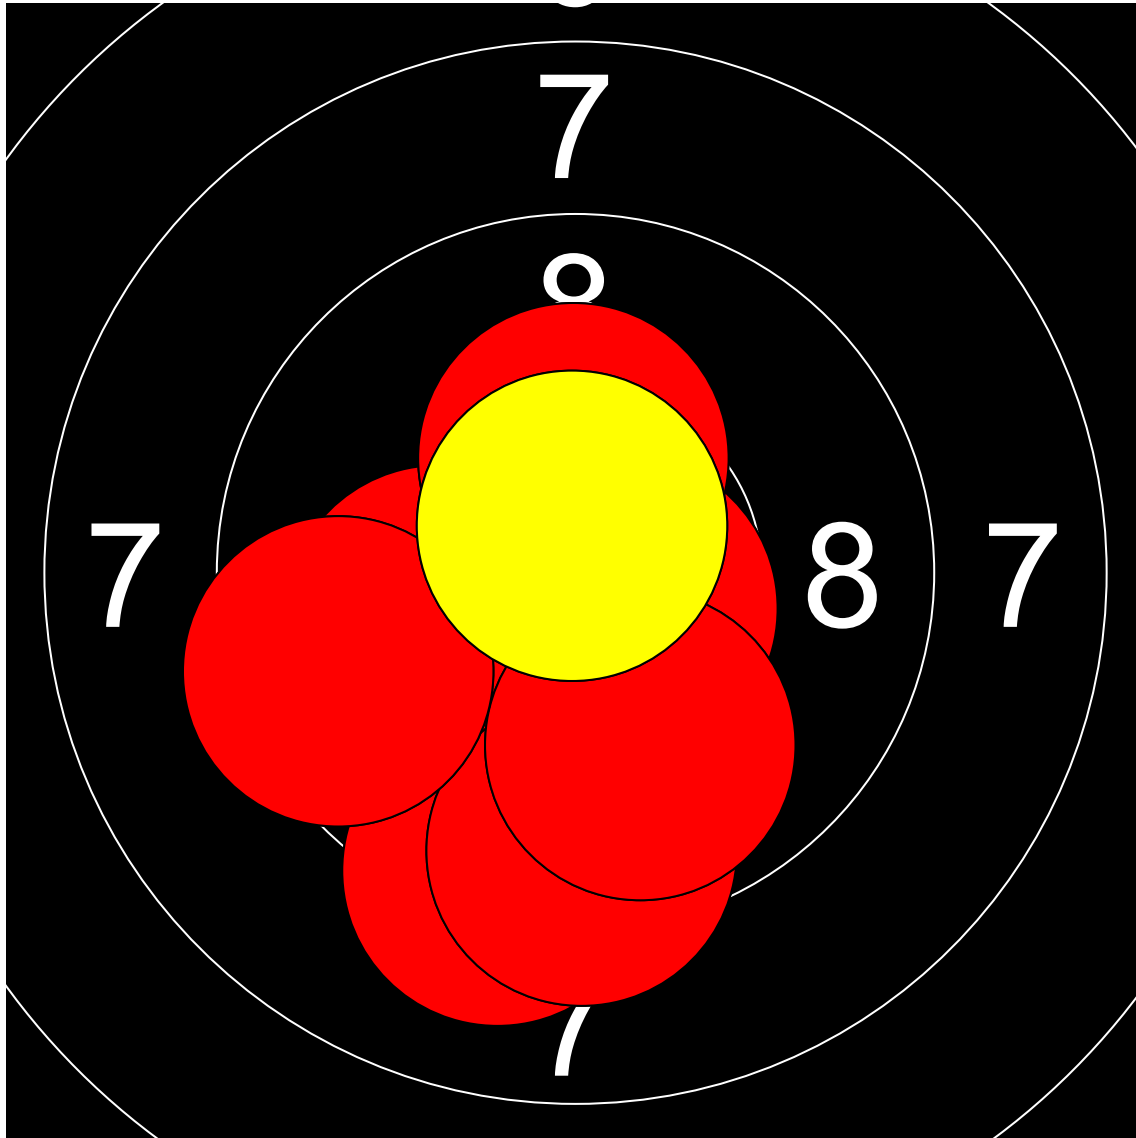

第1回名城大学対京都産業大学 10mエアライフル男女立射40発競

田上 諒 京都産業大学

397.9 Points

Nr	Score
1	10.6
2	10.6
3	10.3
4	10.1
5	9.2
6	9.3
7	9.9
8	10.3
9	9.5
10	10.7

Nr	Score
11	9.0
12	10.7
13	9.9
14	10.6
15	10.2
16	10.4
17	8.4
18	10.8
19	10.0
20	8.6

Nr	Score
21	8.6
22	10.7
23	10.2
24	10.3
25	10.7
26	10.1
27	10.5
28	10.4
29	10.3
30	9.1

Nr	Score
31	10.3
32	10.1
33	10.1
34	9.1
35	9.5
36	8.9
37	10.3
38	10.4
39	9.7
40	9.5