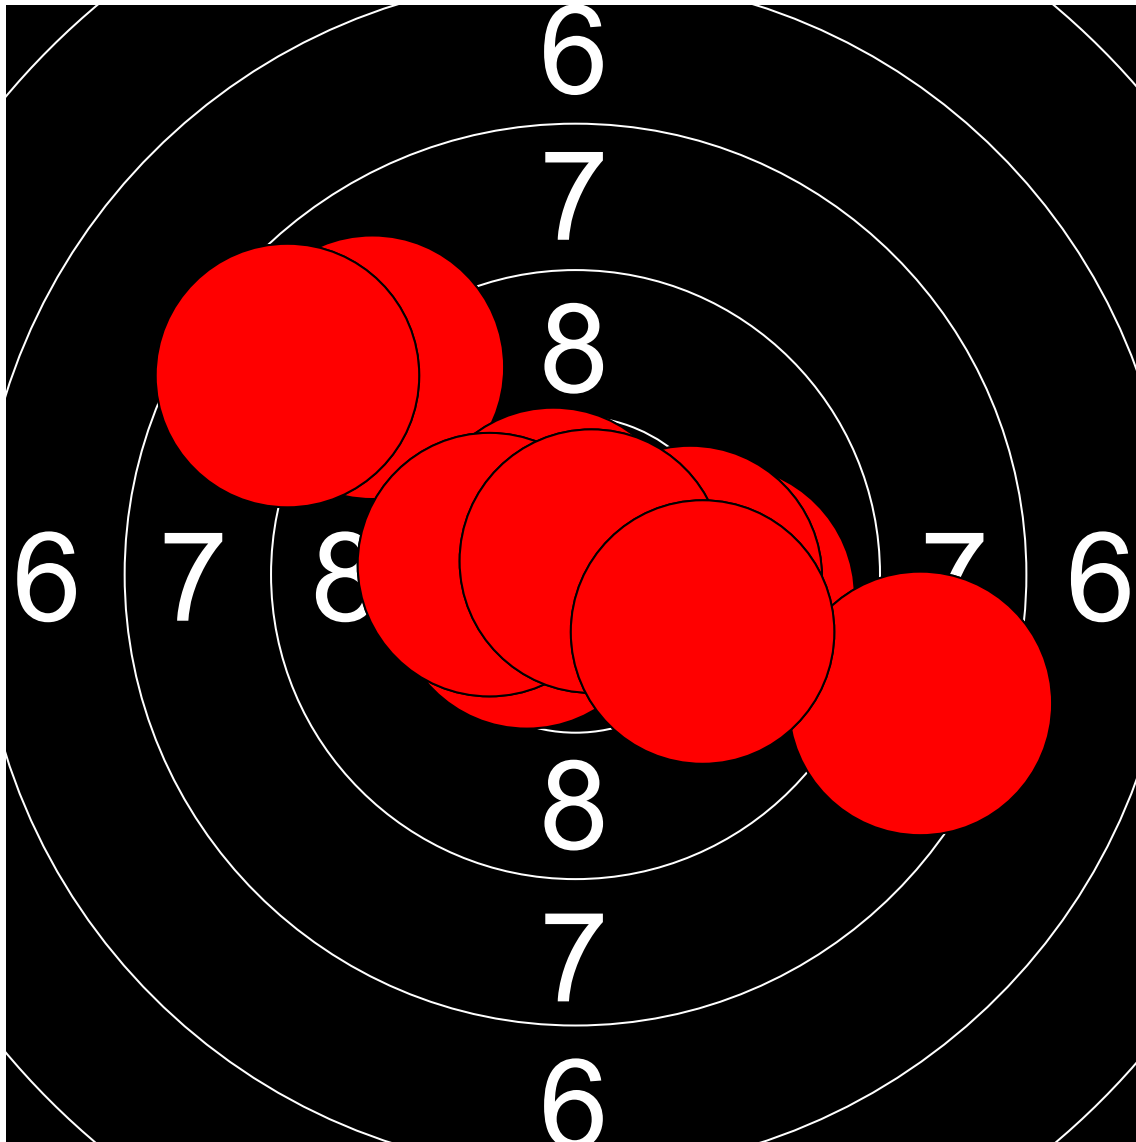

第1回名城大学対京都産業大学 10mエアライフル男女立射40発競

田上 諒 京都産業大学

397.9 Points

Nr	Score
1	10.6
2	10.6
3	10.3
4	10.1
5	9.2
6	9.3
7	9.9
8	10.3
9	9.5
10	10.7

Nr	Score
11	9.0
12	10.7
13	9.9
14	10.6
15	10.2
16	10.4
17	8.4
18	10.8
19	10.0
20	8.6

Nr	Score
21	8.6
22	10.7
23	10.2
24	10.3
25	10.7
26	10.1
27	10.5
28	10.4
29	10.3
30	9.1

Nr	Score
31	10.3
32	10.1
33	10.1
34	9.1
35	9.5
36	8.9
37	10.3
38	10.4
39	9.7
40	9.5