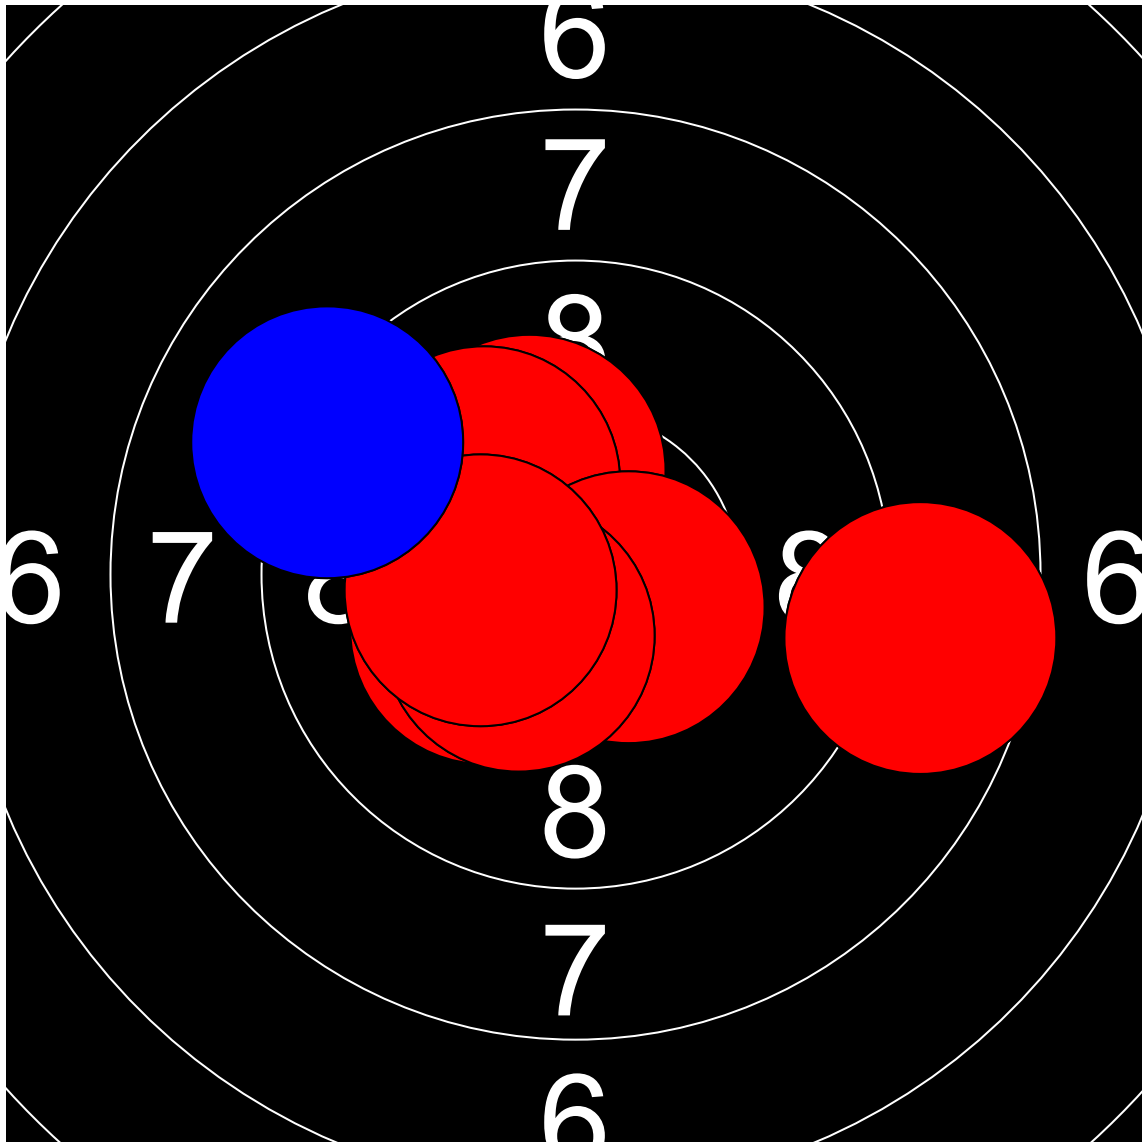

第1回名城大学対京都産業大学 10mエアライフル男女立射40発競

田上 諒 京都産業大学

397.9 Points

Nr	Score
1	10.6
2	10.6
3	10.3
4	10.1
5	9.2
6	9.3
7	9.9
8	10.3
9	9.5
10	10.7

Nr	Score
11	9.0
12	10.7
13	9.9
14	10.6
15	10.2
16	10.4
17	8.4
18	10.8
19	10.0
20	8.6

Nr	Score
21	8.6
22	10.7
23	10.2
24	10.3
25	10.7
26	10.1
27	10.5
28	10.4
29	10.3
30	9.1

Nr	Score
31	10.3
32	10.1
33	10.1
34	9.1
35	9.5
36	8.9
37	10.3
38	10.4
39	9.7
40	9.5