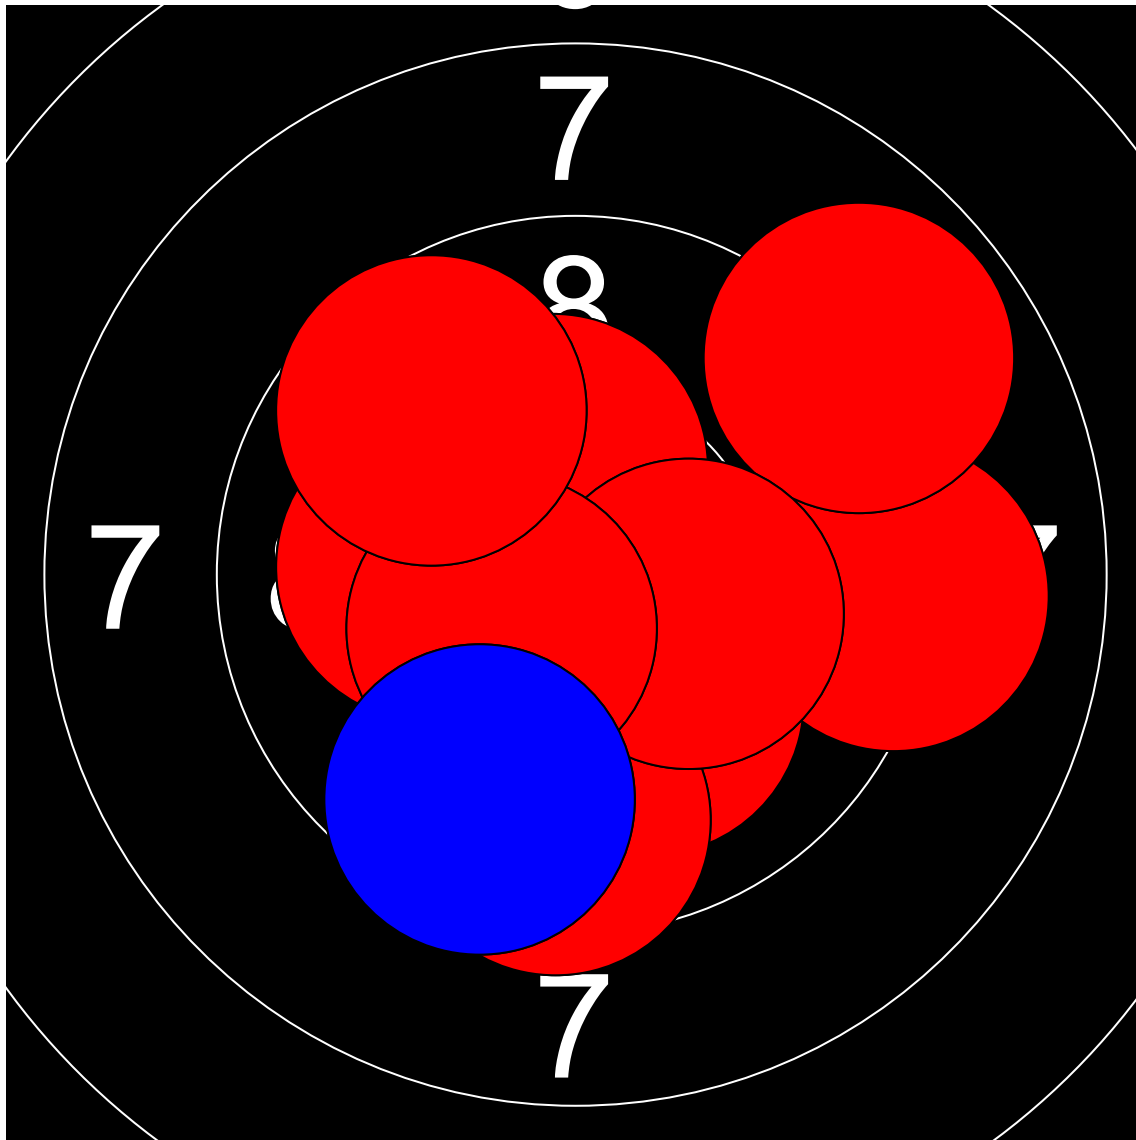

第1回名城大学対京都産業大学 10mエアライフル男女立射40発競

田上 諒 京都産業大学

397.9 Points

Nr	Score
1	10.6
2	10.6
3	10.3
4	10.1
5	9.2
6	9.3
7	9.9
8	10.3
9	9.5
10	10.7

Nr	Score
11	9.0
12	10.7
13	9.9
14	10.6
15	10.2
16	10.4
17	8.4
18	10.8
19	10.0
20	8.6

Nr	Score
21	8.6
22	10.7
23	10.2
24	10.3
25	10.7
26	10.1
27	10.5
28	10.4
29	10.3
30	9.1

Nr	Score
31	10.3
32	10.1
33	10.1
34	9.1
35	9.5
36	8.9
37	10.3
38	10.4
39	9.7
40	9.5