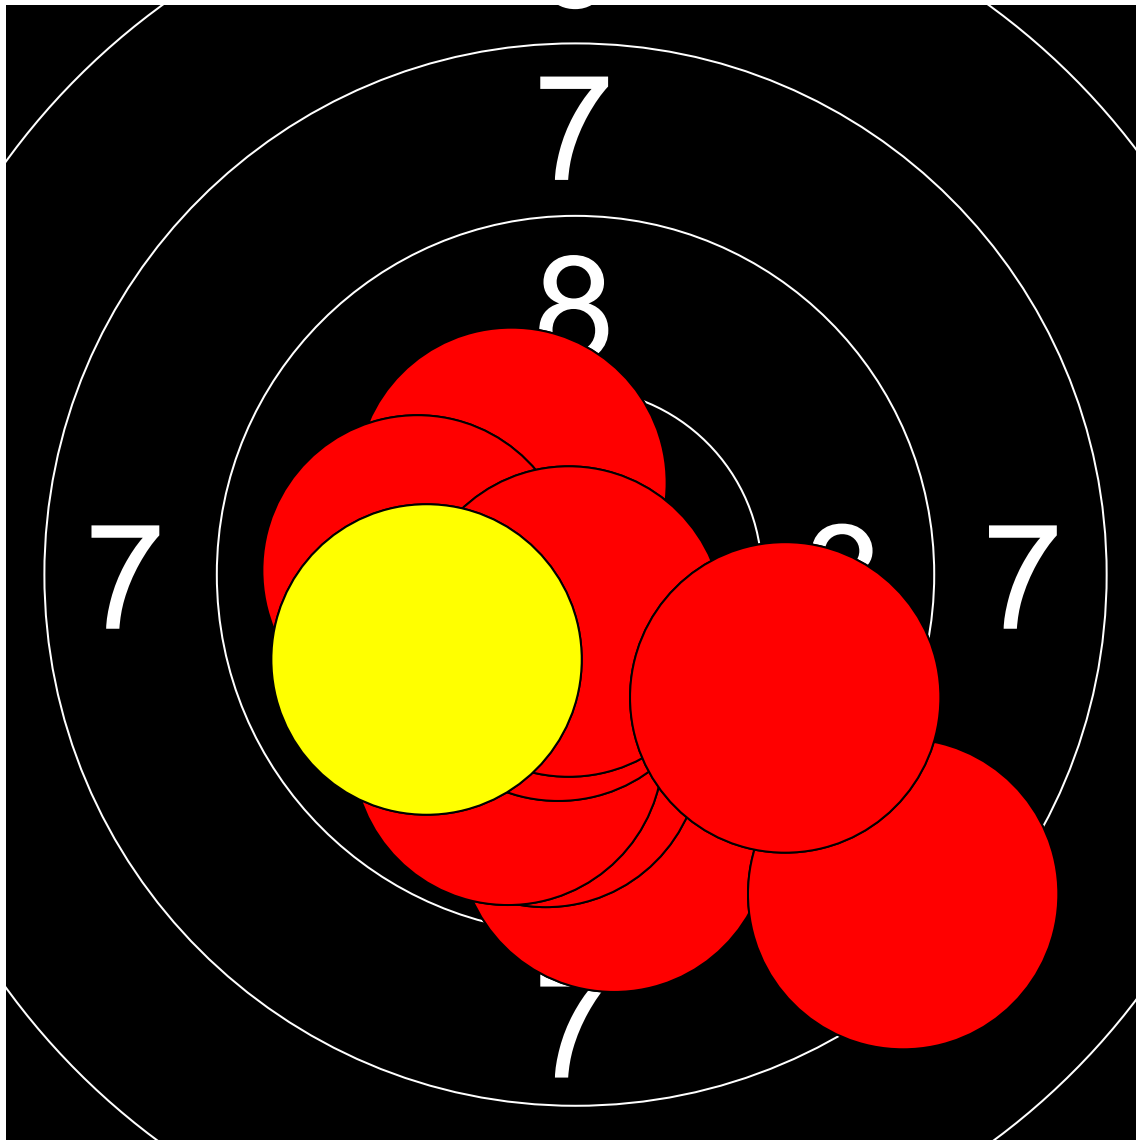

第1回名城大学対京都産業大学 10mエアライフル男女立射40発競

外村 昌大 京都産業大学

381.9 Points

Nr	Score
1	9.1
2	7.9
3	10.7
4	8.8
5	8.8
6	9.6
7	9.9
8	8.8
9	7.0
10	9.0

Nr	Score
11	9.4
12	8.3
13	10.3
14	9.9
15	9.9
16	10.5
17	10.0
18	10.7
19	9.5
20	10.0

Nr	Score
21	10.3
22	9.2
23	10.1
24	9.0
25	9.1
26	9.2
27	9.4
28	10.7
29	10.6
30	9.9

Nr	Score
31	10.4
32	9.6
33	9.6
34	9.1
35	9.4
36	9.4
37	10.7
38	8.9
39	10.0
40	9.2