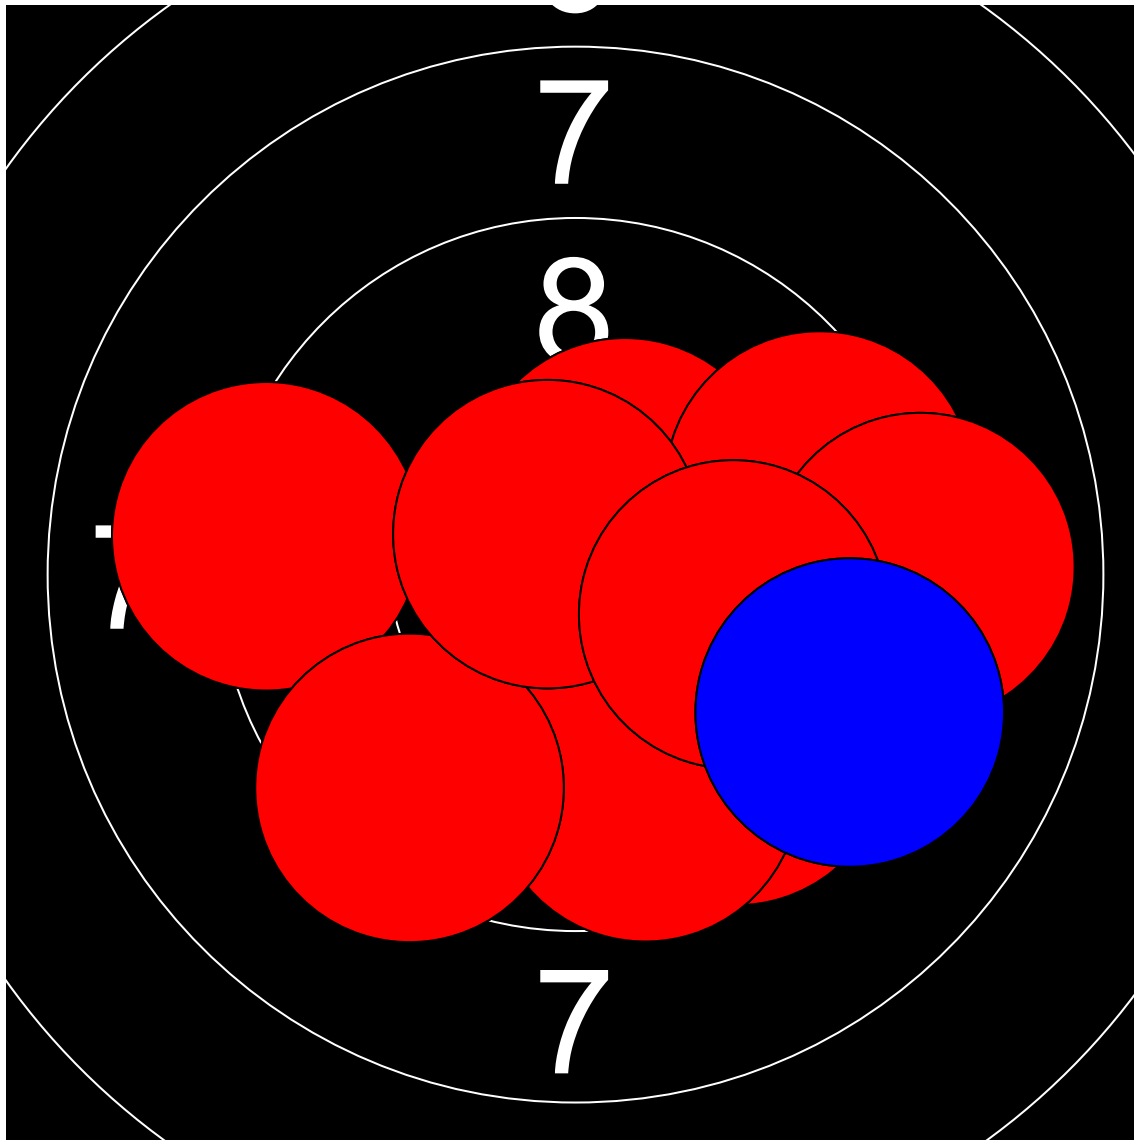

第1回名城大学対京都産業大学 10mエアライフル男女立射40発競

外村 昌大 京都産業大学

381.9 Points

Nr	Score
1	9.1
2	7.9
3	10.7
4	8.8
5	8.8
6	9.6
7	9.9
8	8.8
9	7.0
10	9.0

Nr	Score
11	9.4
12	8.3
13	10.3
14	9.9
15	9.9
16	10.5
17	10.0
18	10.7
19	9.5
20	10.0

Nr	Score
21	10.3
22	9.2
23	10.1
24	9.0
25	9.1
26	9.2
27	9.4
28	10.7
29	10.6
30	9.9

Nr	Score
31	10.4
32	9.6
33	9.6
34	9.1
35	9.4
36	9.4
37	10.7
38	8.9
39	10.0
40	9.2