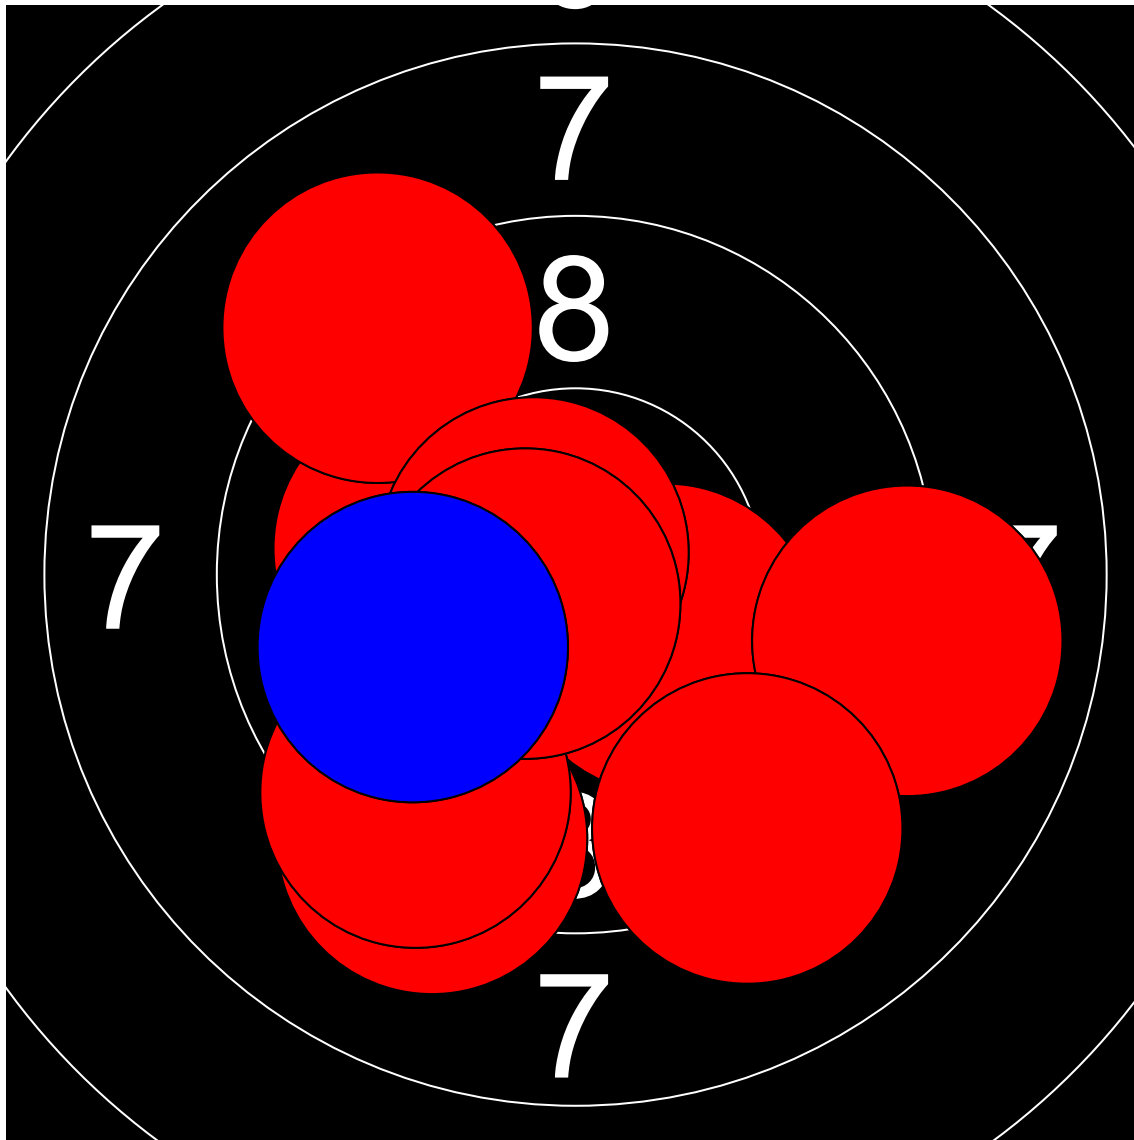

第1回名城大学対京都産業大学 10mエアライフル男女立射40発競

外村 昌大 京都産業大学

381.9 Points

Nr	Score
1	9.1
2	7.9
3	10.7
4	8.8
5	8.8
6	9.6
7	9.9
8	8.8
9	7.0
10	9.0

Nr	Score
11	9.4
12	8.3
13	10.3
14	9.9
15	9.9
16	10.5
17	10.0
18	10.7
19	9.5
20	10.0

Nr	Score
21	10.3
22	9.2
23	10.1
24	9.0
25	9.1
26	9.2
27	9.4
28	10.7
29	10.6
30	9.9

Nr	Score
31	10.4
32	9.6
33	9.6
34	9.1
35	9.4
36	9.4
37	10.7
38	8.9
39	10.0
40	9.2