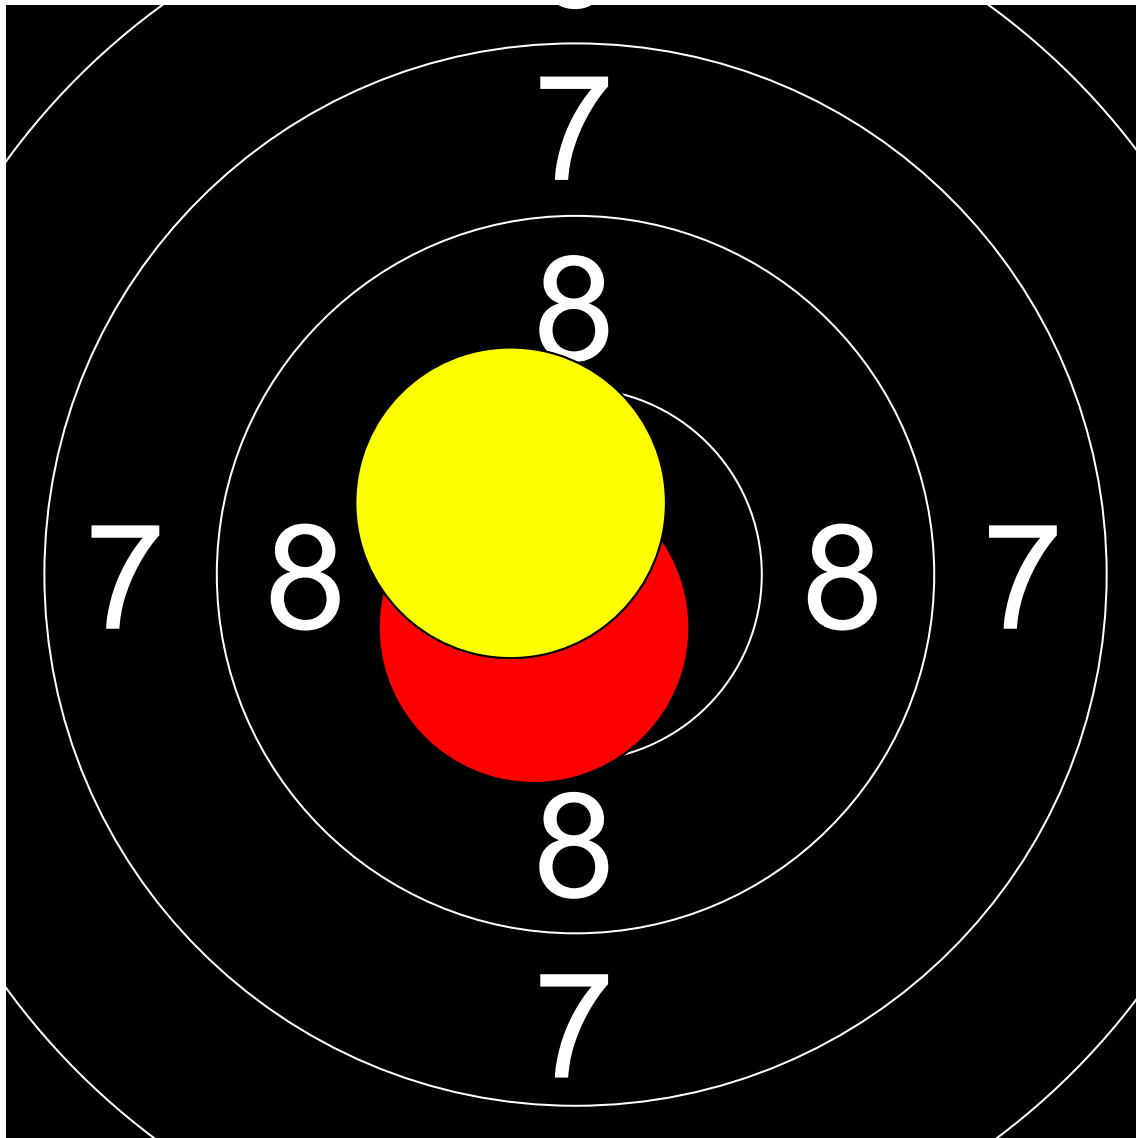

第1回名城大学対京都産業大学  
10mエアライフル男女立射40発競  
宝泉 千咲稀 名城大学  
195.3 (394.4 + 195.3)

Nr	Score
1	9.5
2	9.9
3	10.5

Nr	Score
4	9.2
5	9.7
6	9.5

Nr	Score
7	10.0
8	9.4

Nr	Score
9	10.6
10	10.3

Nr	Score
11	9.4
12	10.0

Nr	Score
13	10.6
14	10.4