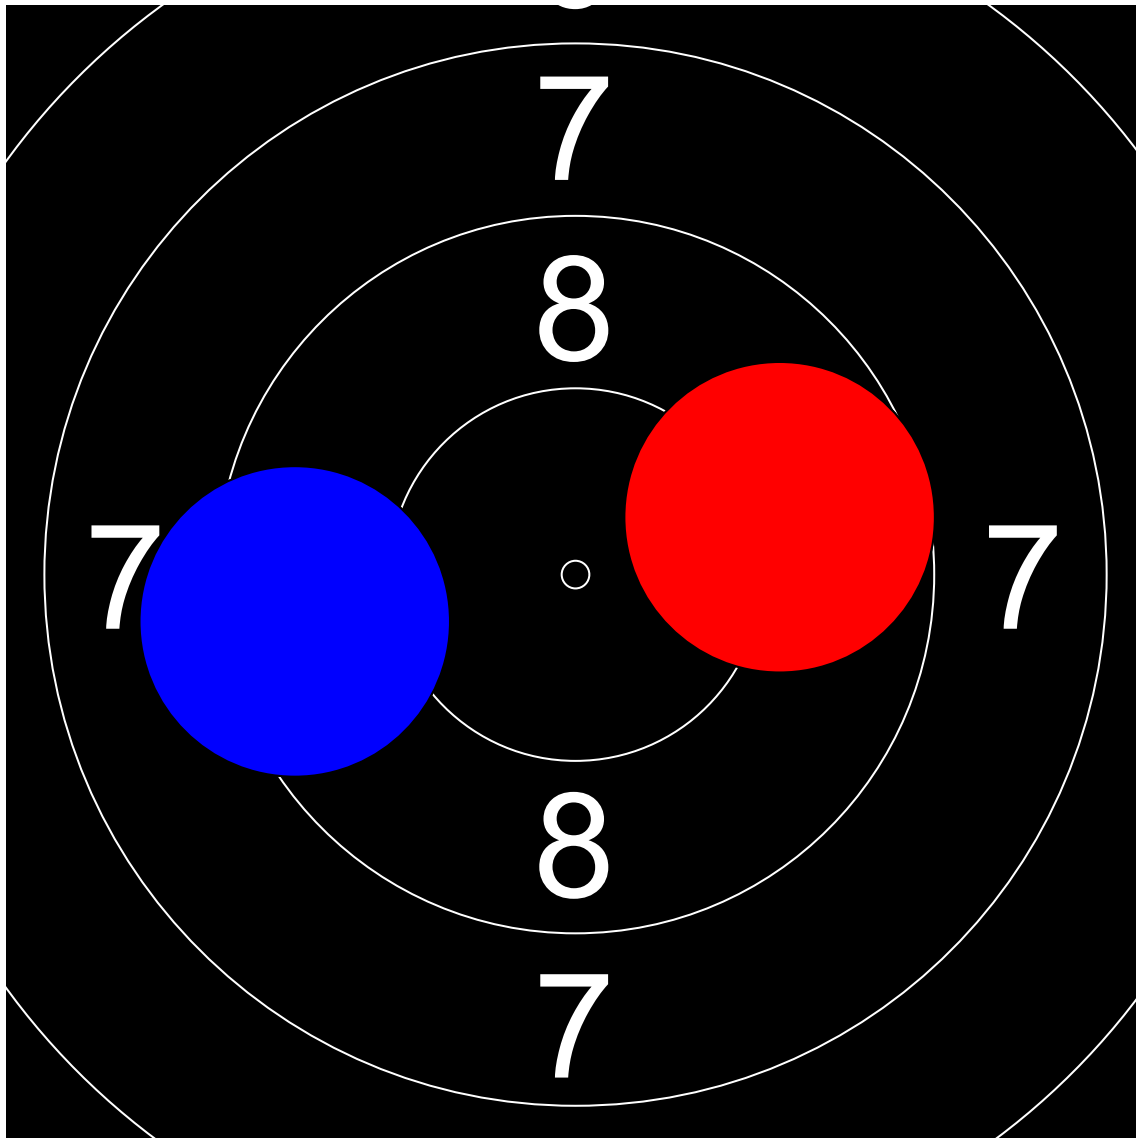

第1回名城大学対京都産業大学  
10mエアライフル男女立射40発競  
宝泉 千咲稀 名城大学  
195.3 (394.4 + 195.3)

Nr	Score
1	9.5
2	9.9
3	10.5

Nr	Score
4	9.2
5	9.7
6	9.5

Nr	Score
7	10.0
8	9.4

Nr	Score
9	10.6
10	10.3

Nr	Score
11	9.4
12	10.0

Nr	Score
13	10.6
14	10.4

Nr	Score
15	10.0
16	9.2

Nr	Score
17	9.7
18	9.3

Nr	Score
19	8.2
20	9.9