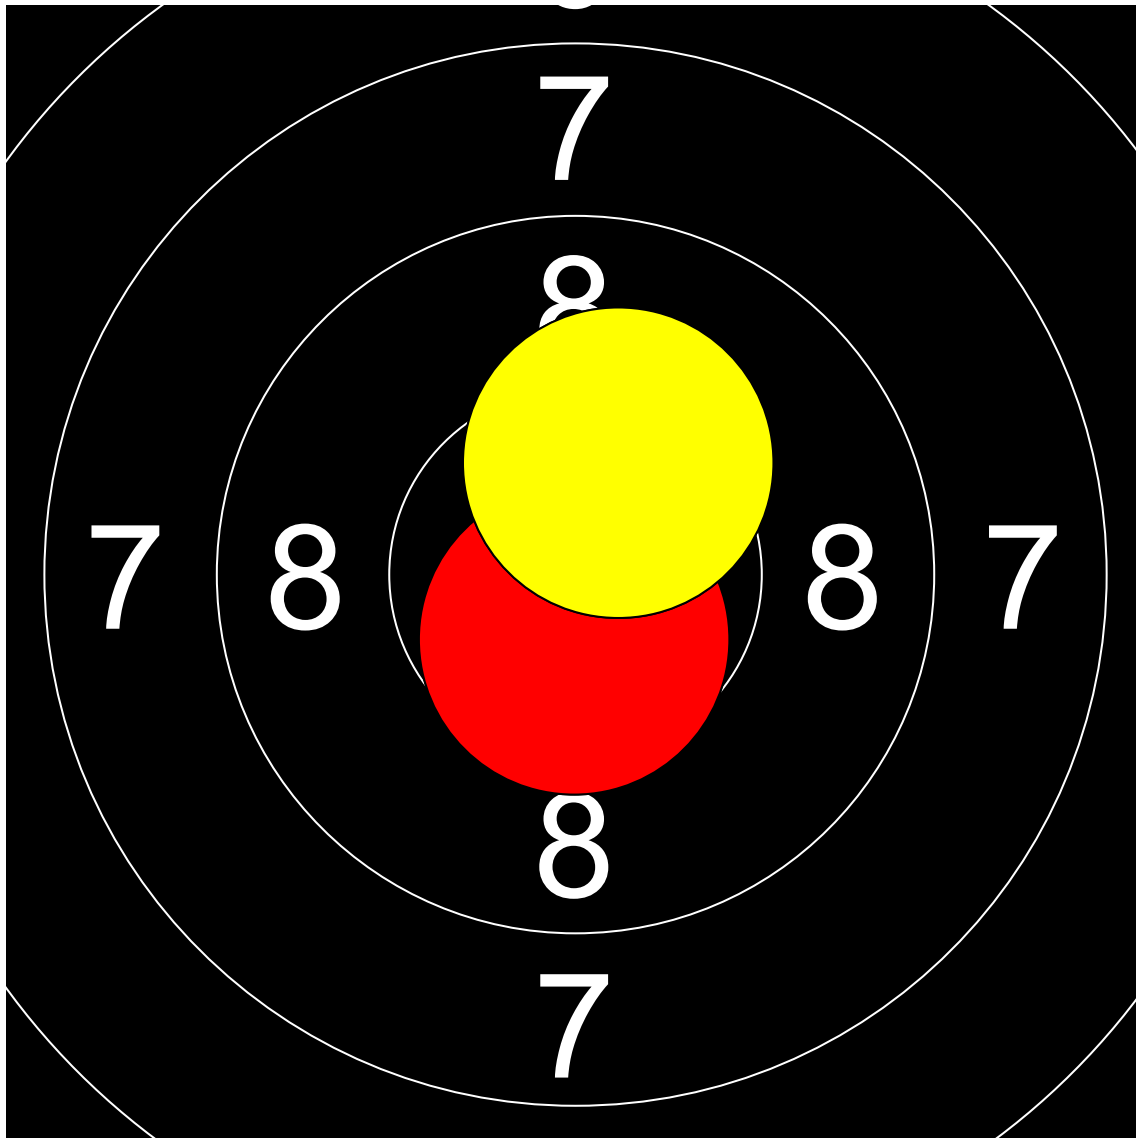

第1回名城大学対京都産業大学  
10mエアライフル男女立射40発競  
宝泉 千咲稀 名城大学  
195.3 (394.4 + 195.3)

Nr	Score
1	9.5
2	9.9
3	10.5

Nr	Score
4	9.2
5	9.7
6	9.5

Nr	Score
7	10.0
8	9.4

Nr	Score
9	10.6
10	10.3

Nr	Score
11	9.4
12	10.0

Nr	Score
13	10.6
14	10.4