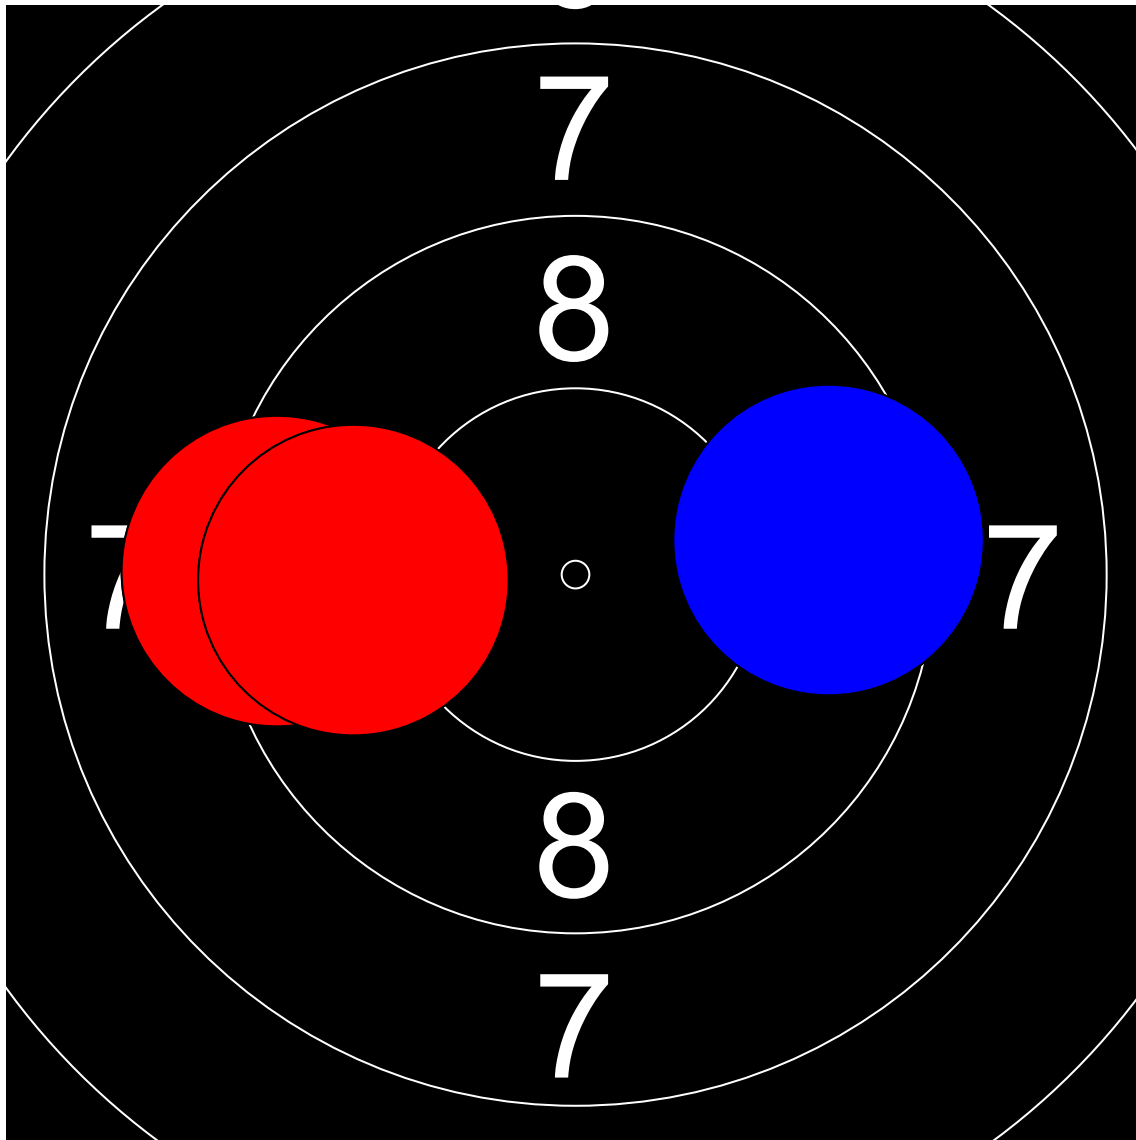

第1回名城大学対京都産業大学  
10mエアライフル男女立射40発競  
宝泉 千咲稀 名城大学  
195.3 (394.4 + 195.3)

Nr	Score
1	9.5
2	9.9
3	10.5

Nr	Score
4	9.2
5	9.7
6	9.5

Nr	Score
7	10.0
8	9.4

Nr	Score
9	10.6
10	10.3

Nr	Score
11	9.4
12	10.0

Nr	Score
13	10.6
14	10.4