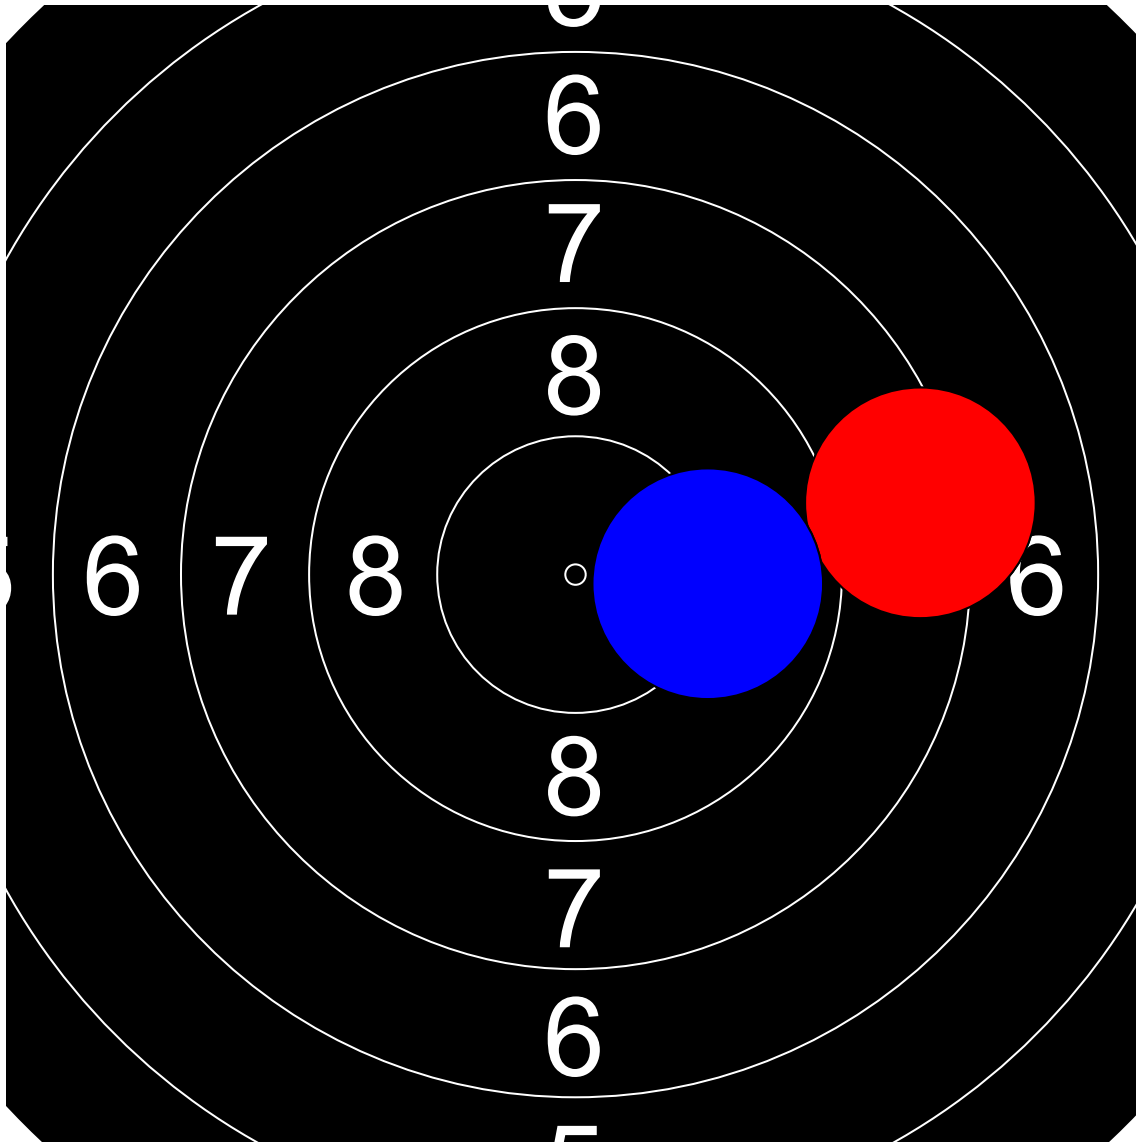

第1回名城大学対京都産業大学  
10mエアライフル男女立射40発競  
宝泉 千咲稀 名城大学  
195.3 (394.4 + 195.3)

Nr	Score
1	9.5
2	9.9
3	10.5

Nr	Score
4	9.2
5	9.7
6	9.5

Nr	Score
7	10.0
8	9.4

Nr	Score
9	10.6
10	10.3

Nr	Score
11	9.4
12	10.0

Nr	Score
13	10.6
14	10.4

Nr	Score
15	10.0
16	9.2

Nr	Score
17	9.7
18	9.3

Nr	Score
19	8.2
20	9.9