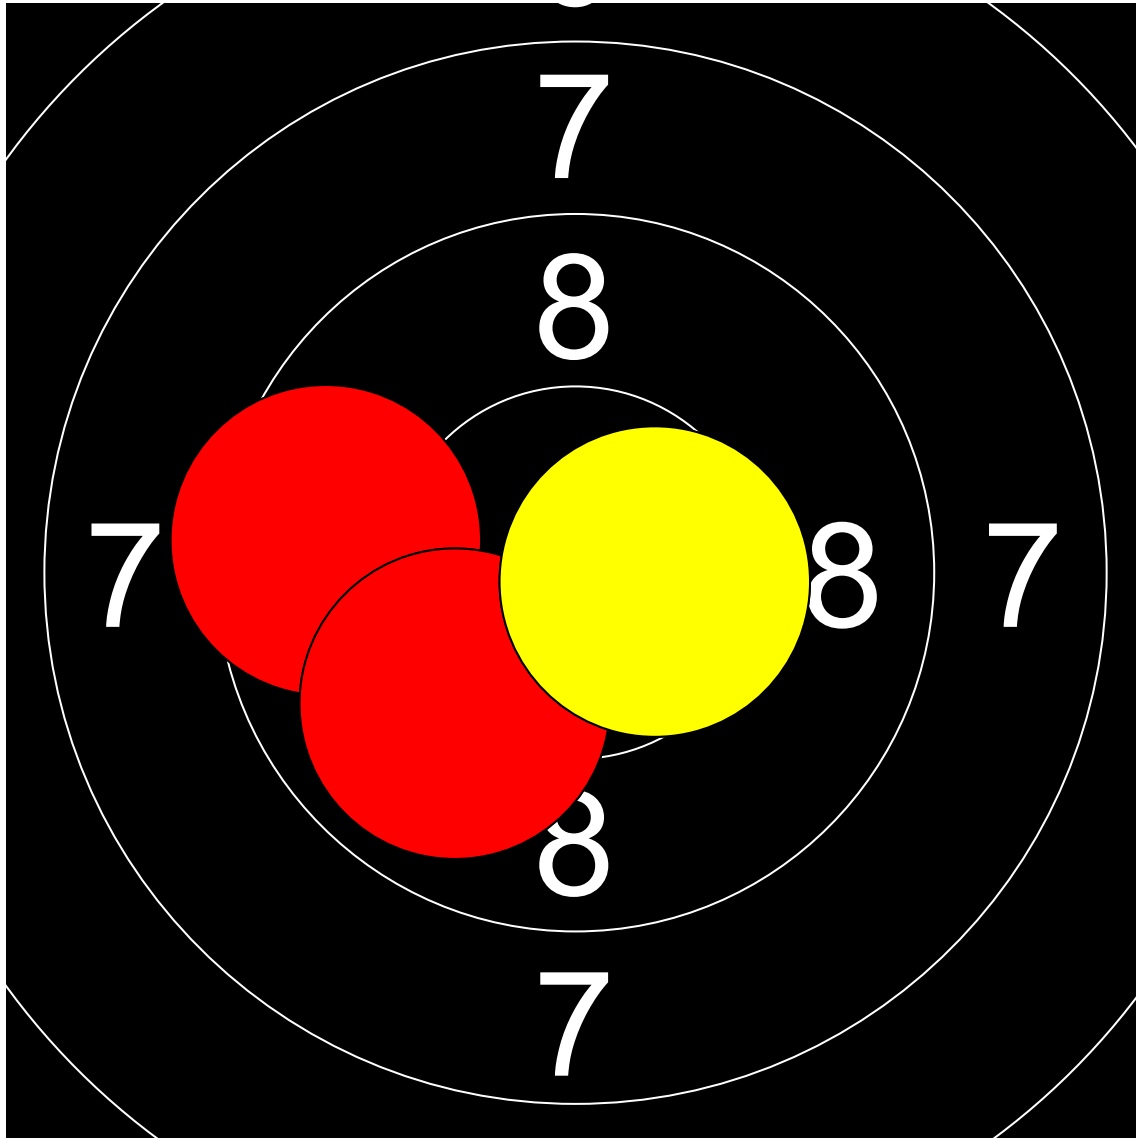

第1回名城大学対京都産業大学  
10mエアライフル男女立射40発競  
宝泉 千咲稀 名城大学  
195.3 (394.4 + 195.3)

Nr	Score
1	9.5
2	9.9
3	10.5

Nr	Score
4	9.2
5	9.7
6	9.5

Nr	Score
7	10.0
8	9.4

Nr	Score
9	10.6
10	10.3

Nr	Score
11	9.4
12	10.0

Nr	Score
13	10.6
14	10.4

Nr	Score
15	10.0
16	9.2

Nr	Score
17	9.7
18	9.3

Nr	Score
19	8.2
20	9.9