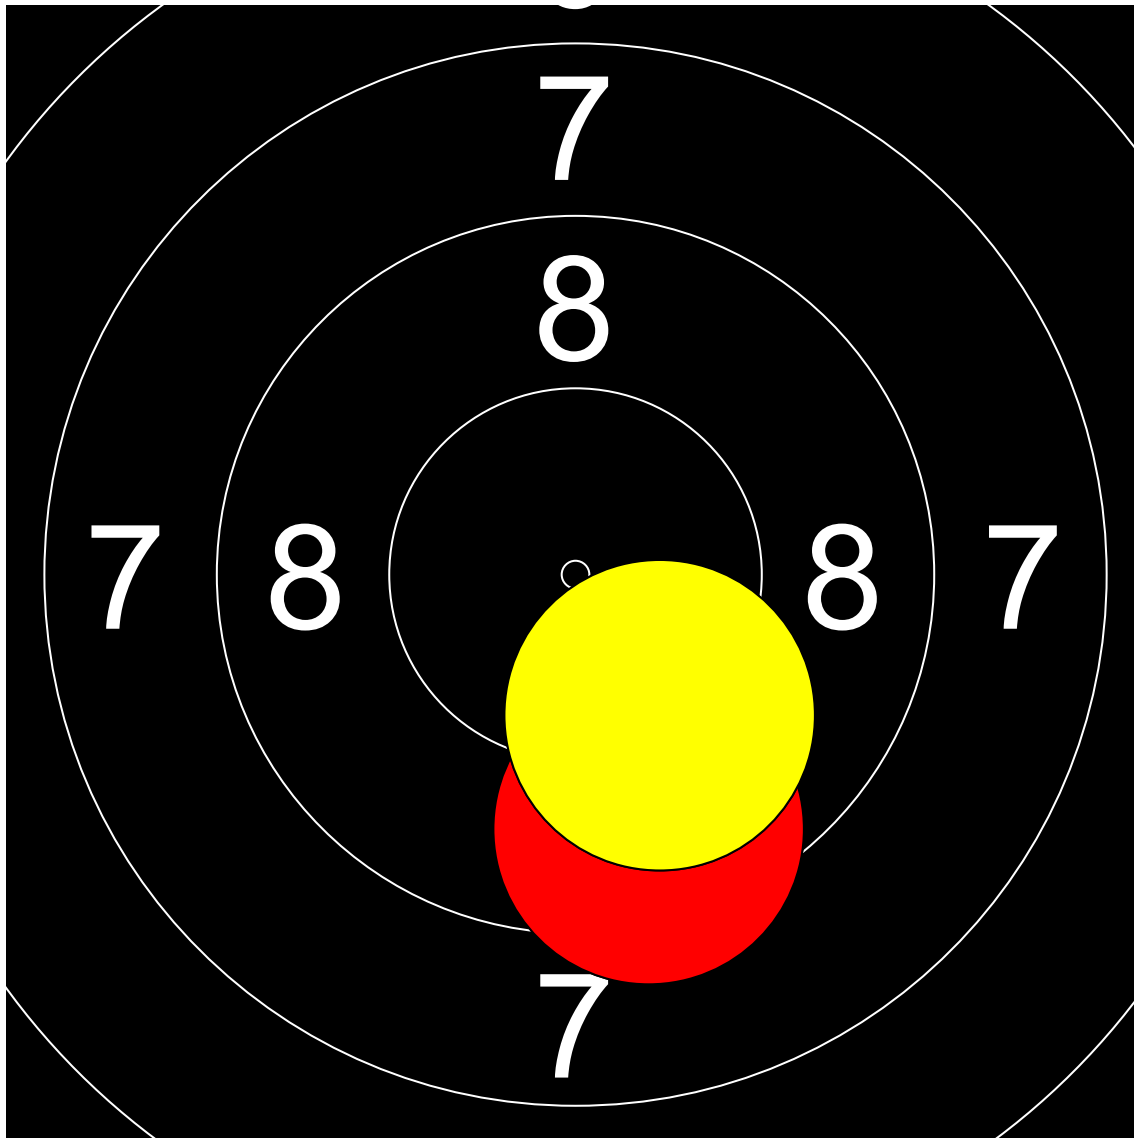

第1回名城大学対京都産業大学  
10mエアライフル男女立射40発競  
宝泉 千咲稀 名城大学  
195.3 (394.4 + 195.3)

Nr	Score
1	9.5
2	9.9
3	10.5

Nr	Score
4	9.2
5	9.7
6	9.5

Nr	Score
7	10.0
8	9.4

Nr	Score
9	10.6
10	10.3

Nr	Score
11	9.4
12	10.0

Nr	Score
13	10.6
14	10.4