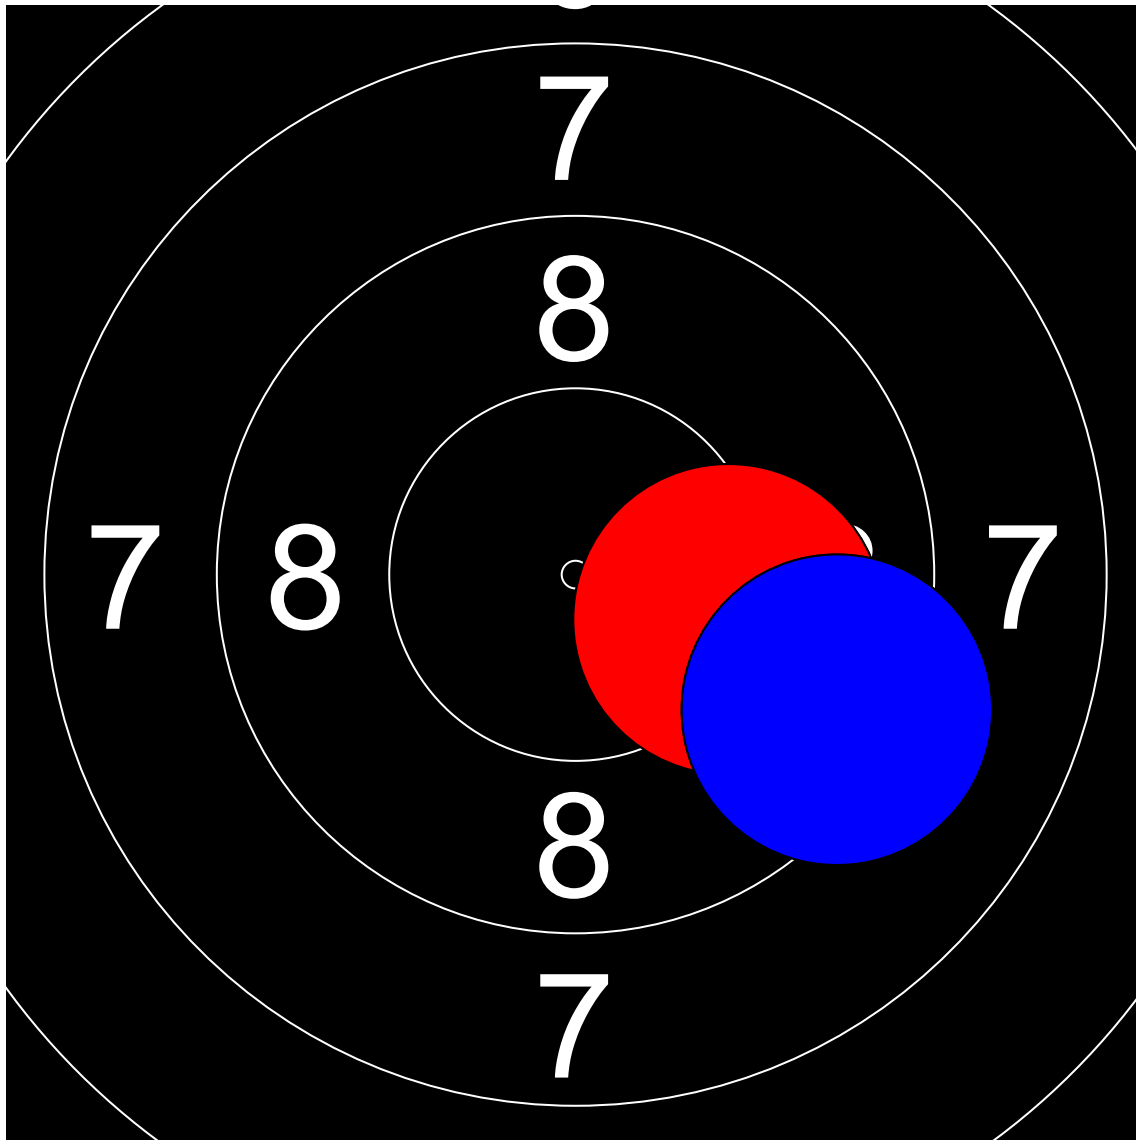

第1回名城大学対京都産業大学  
10mエアライフル男女立射40発競  
宝泉 千咲稀 名城大学  
195.3 (394.4 + 195.3)

Nr	Score
1	9.5
2	9.9
3	10.5

Nr	Score
4	9.2
5	9.7
6	9.5

Nr	Score
7	10.0
8	9.4

Nr	Score
9	10.6
10	10.3

Nr	Score
11	9.4
12	10.0

Nr	Score
13	10.6
14	10.4

Nr	Score
15	10.0
16	9.2

Nr	Score
17	9.7
18	9.3

Nr	Score
19	8.2
20	9.9