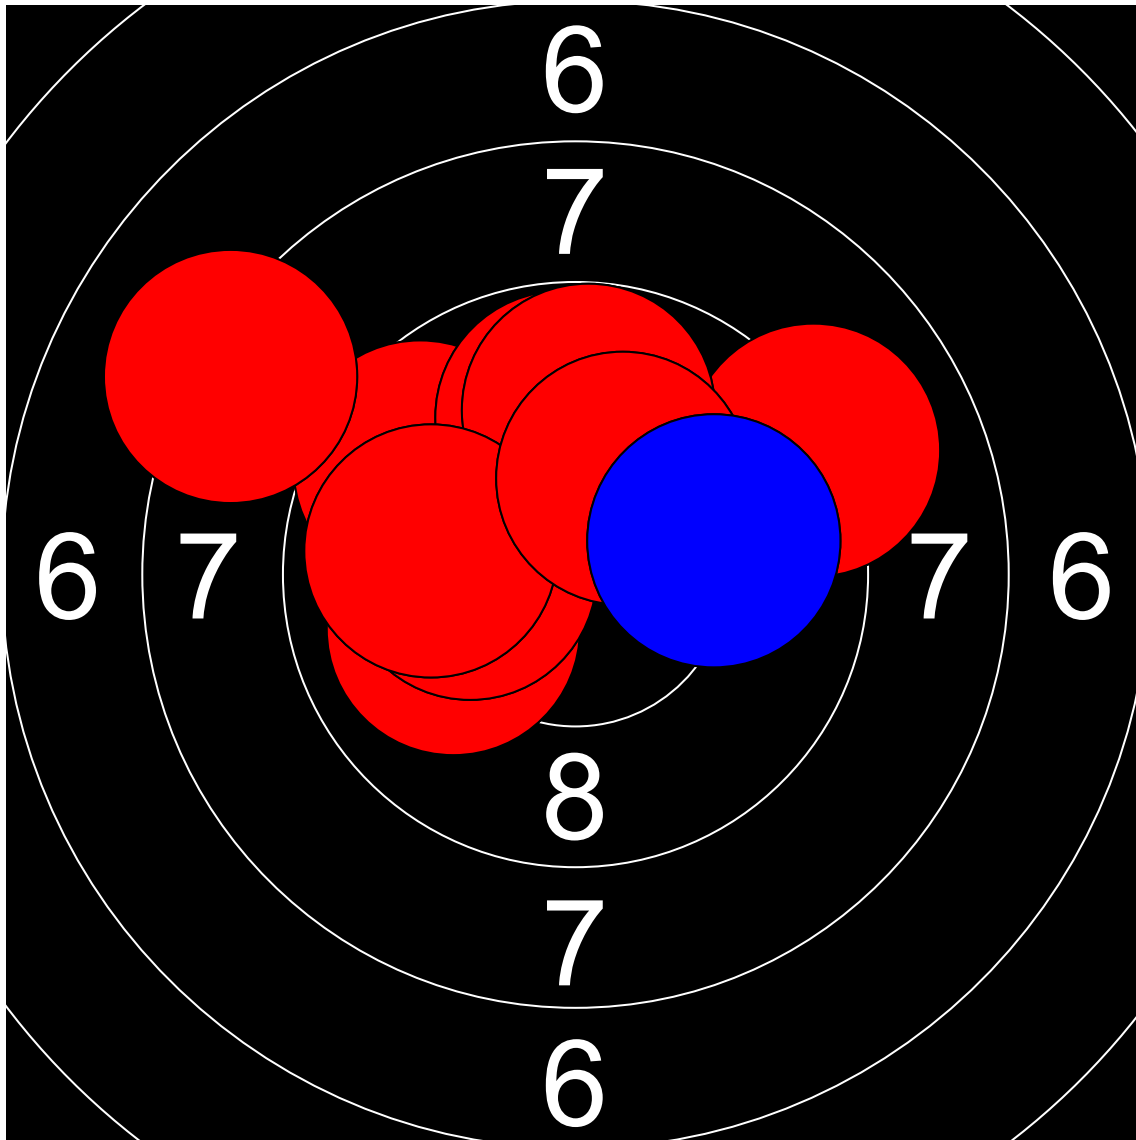

第1回名城大学対京都産業大学 10mエアライフル男女立射40発競 辻 大輝 京都産業大学

361.0 Points

Nr	Score
1	10.2
2	8.4
3	10.5
4	9.1
5	10.6
6	6.8
7	7.1
8	8.2
9	9.3
10	7.9

Nr	Score
11	9.0
12	9.6
13	8.1
14	9.8
15	10.0
16	10.2
17	9.8
18	9.9
19	10.2
20	9.9

Nr	Score
21	9.9
22	10.3
23	8.8
24	9.2
25	6.5
26	8.7
27	10.5
28	6.7
29	8.8
30	7.0

Nr	Score
31	9.6
32	9.3
33	9.9
34	10.1
35	9.6
36	9.5
37	8.1
38	9.1
39	8.8
40	6.0