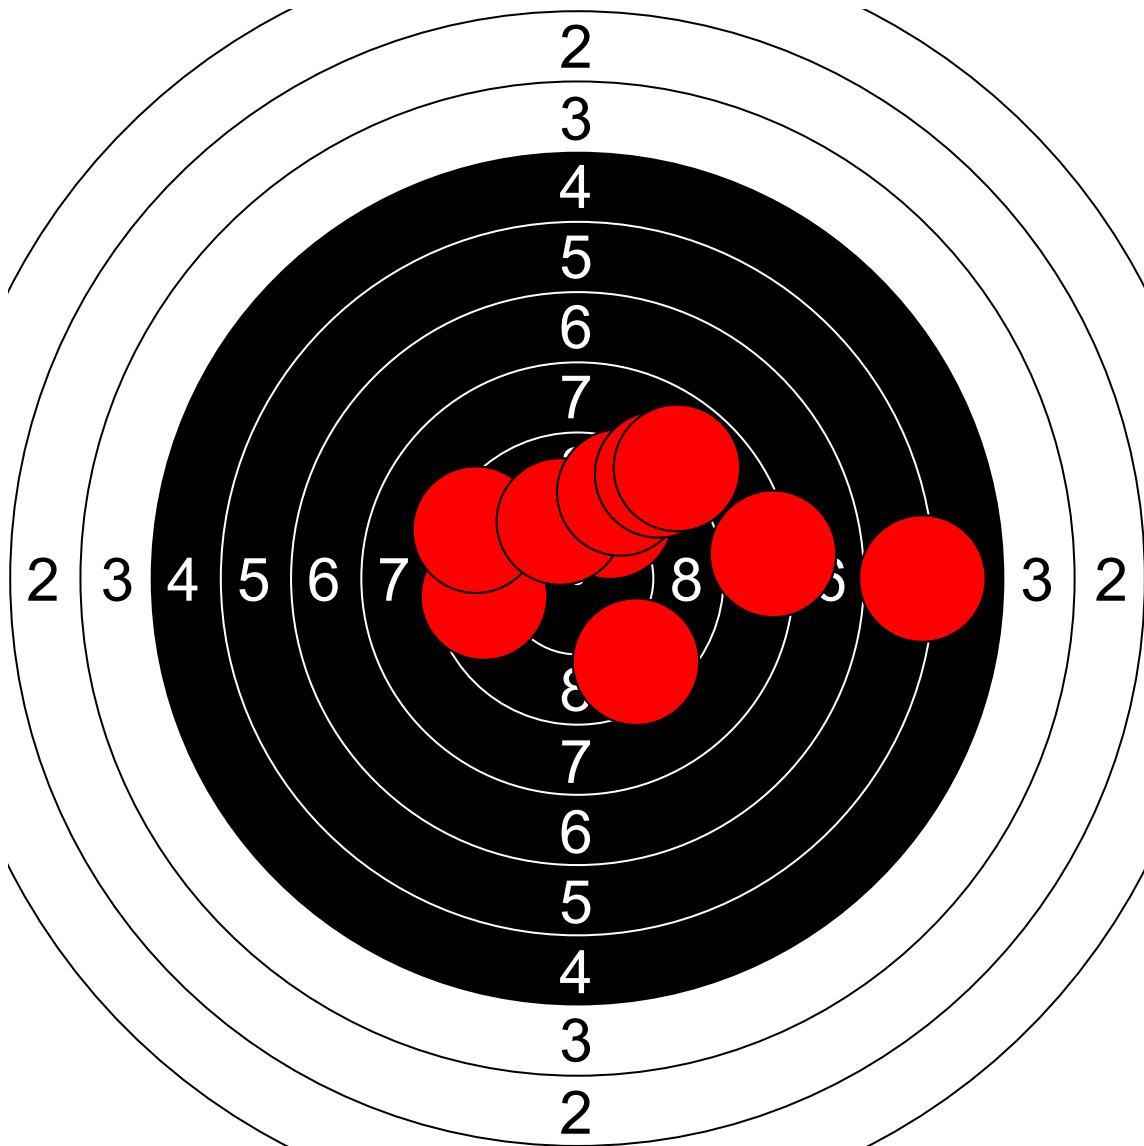

第1回名城大学対京都産業大学 10mエアライフル男女立射40発競 辻 大輝 京都産業大学

361.0 Points

Nr	Score
1	10.2
2	8.4
3	10.5
4	9.1
5	10.6
6	6.8
7	7.1
8	8.2
9	9.3
10	7.9

Nr	Score
11	9.0
12	9.6
13	8.1
14	9.8
15	10.0
16	10.2
17	9.8
18	9.9
19	10.2
20	9.9

Nr	Score
21	9.9
22	10.3
23	8.8
24	9.2
25	6.5
26	8.7
27	10.5
28	6.7
29	8.8
30	7.0

Nr	Score
31	9.6
32	9.3
33	9.9
34	10.1
35	9.6
36	9.5
37	8.1
38	9.1
39	8.8
40	6.0