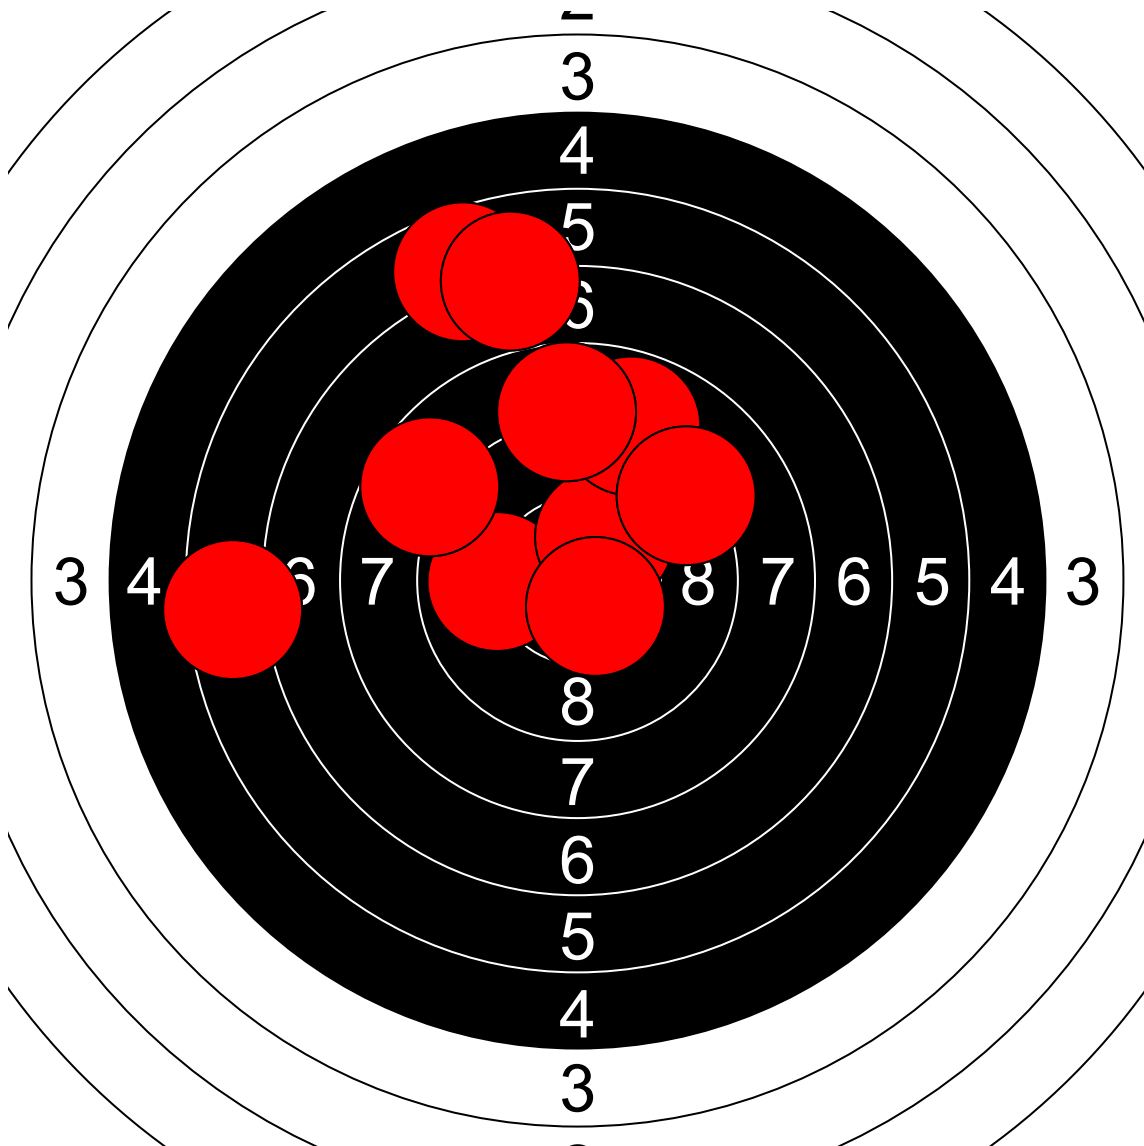

第1回名城大学対京都産業大学 10mエアライフル男女立射40発競 辻 大輝 京都産業大学

361.0 Points

Nr	Score
1	10.2
2	8.4
3	10.5
4	9.1
5	10.6
6	6.8
7	7.1
8	8.2
9	9.3
10	7.9

Nr	Score
11	9.0
12	9.6
13	8.1
14	9.8
15	10.0
16	10.2
17	9.8
18	9.9
19	10.2
20	9.9

Nr	Score
21	9.9
22	10.3
23	8.8
24	9.2
25	6.5
26	8.7
27	10.5
28	6.7
29	8.8
30	7.0

Nr	Score
31	9.6
32	9.3
33	9.9
34	10.1
35	9.6
36	9.5
37	8.1
38	9.1
39	8.8
40	6.0