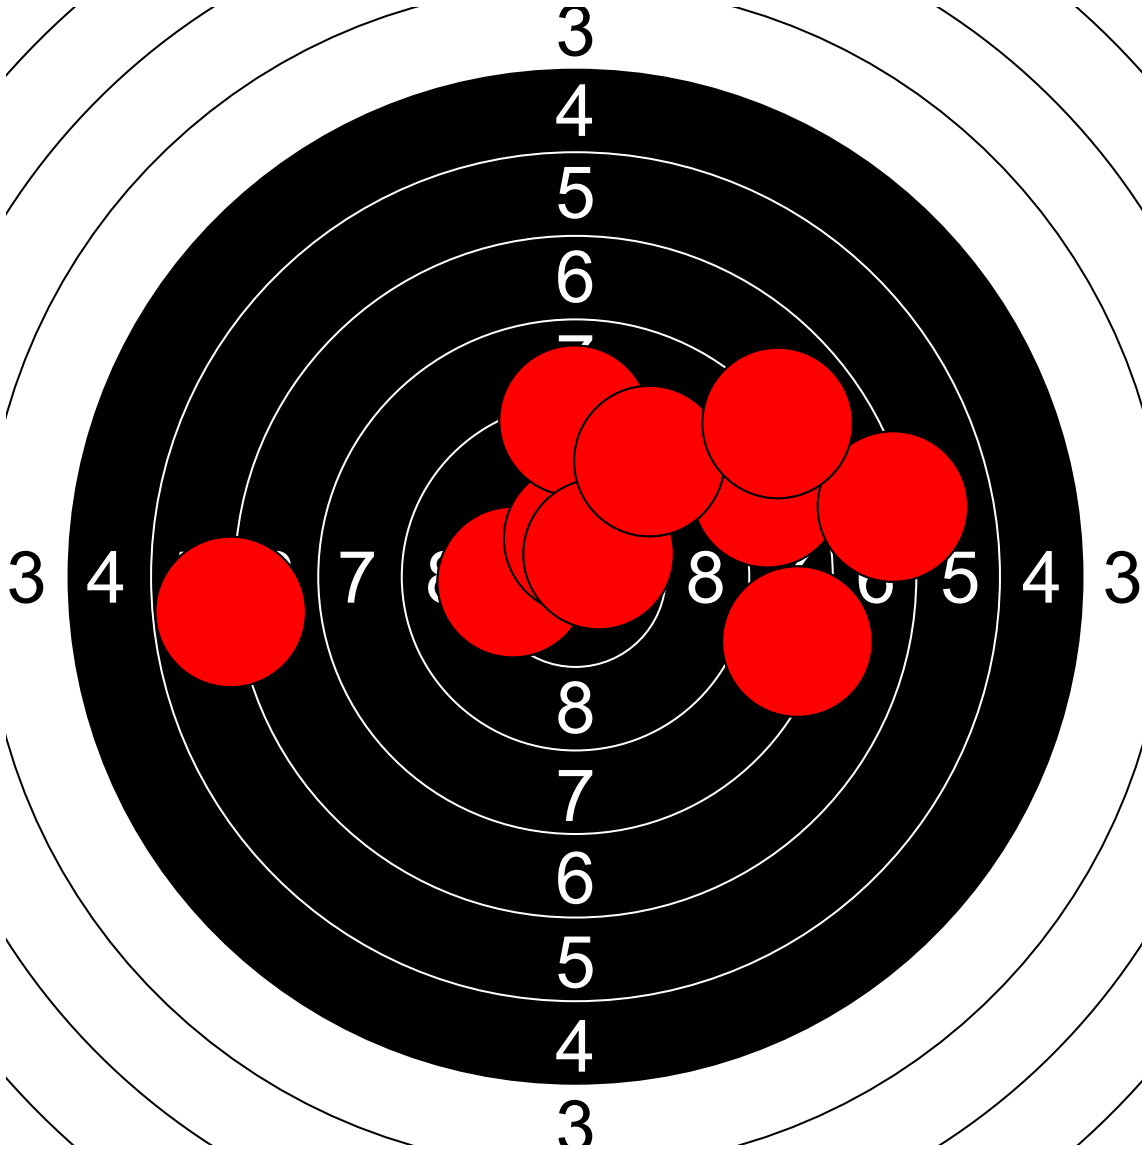

第1回名城大学対京都産業大学 10mエアライフル男女立射40発競 辻 大輝 京都産業大学

361.0 Points

Nr	Score
1	10.2
2	8.4
3	10.5
4	9.1
5	10.6
6	6.8
7	7.1
8	8.2
9	9.3
10	7.9

Nr	Score
11	9.0
12	9.6
13	8.1
14	9.8
15	10.0
16	10.2
17	9.8
18	9.9
19	10.2
20	9.9

Nr	Score
21	9.9
22	10.3
23	8.8
24	9.2
25	6.5
26	8.7
27	10.5
28	6.7
29	8.8
30	7.0

Nr	Score
31	9.6
32	9.3
33	9.9
34	10.1
35	9.6
36	9.5
37	8.1
38	9.1
39	8.8
40	6.0