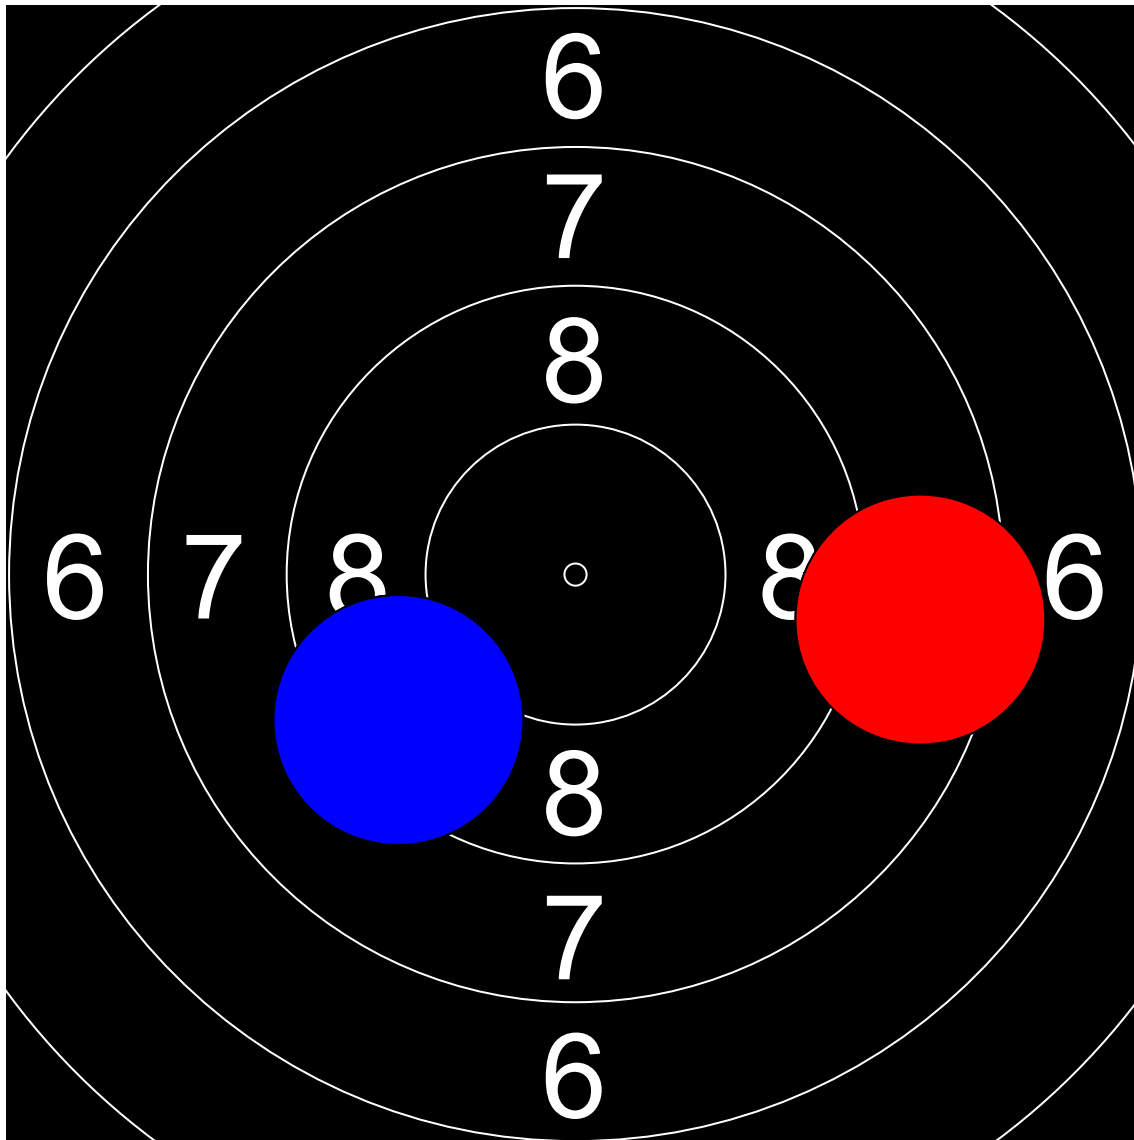

第1回名城大学対京都産業大学
10mエアライフル男女立射40発競
竹中 克幸 京都産業大学

91.7 (397.9 + 91.7)

Nr	Score
1	9.5
2	9.4
3	8.1

Nr	Score
4	9.4
5	9.6
6	9.8

Nr	Score
7	8.4
8	9.3

Nr	Score
9	8.7
10	9.5