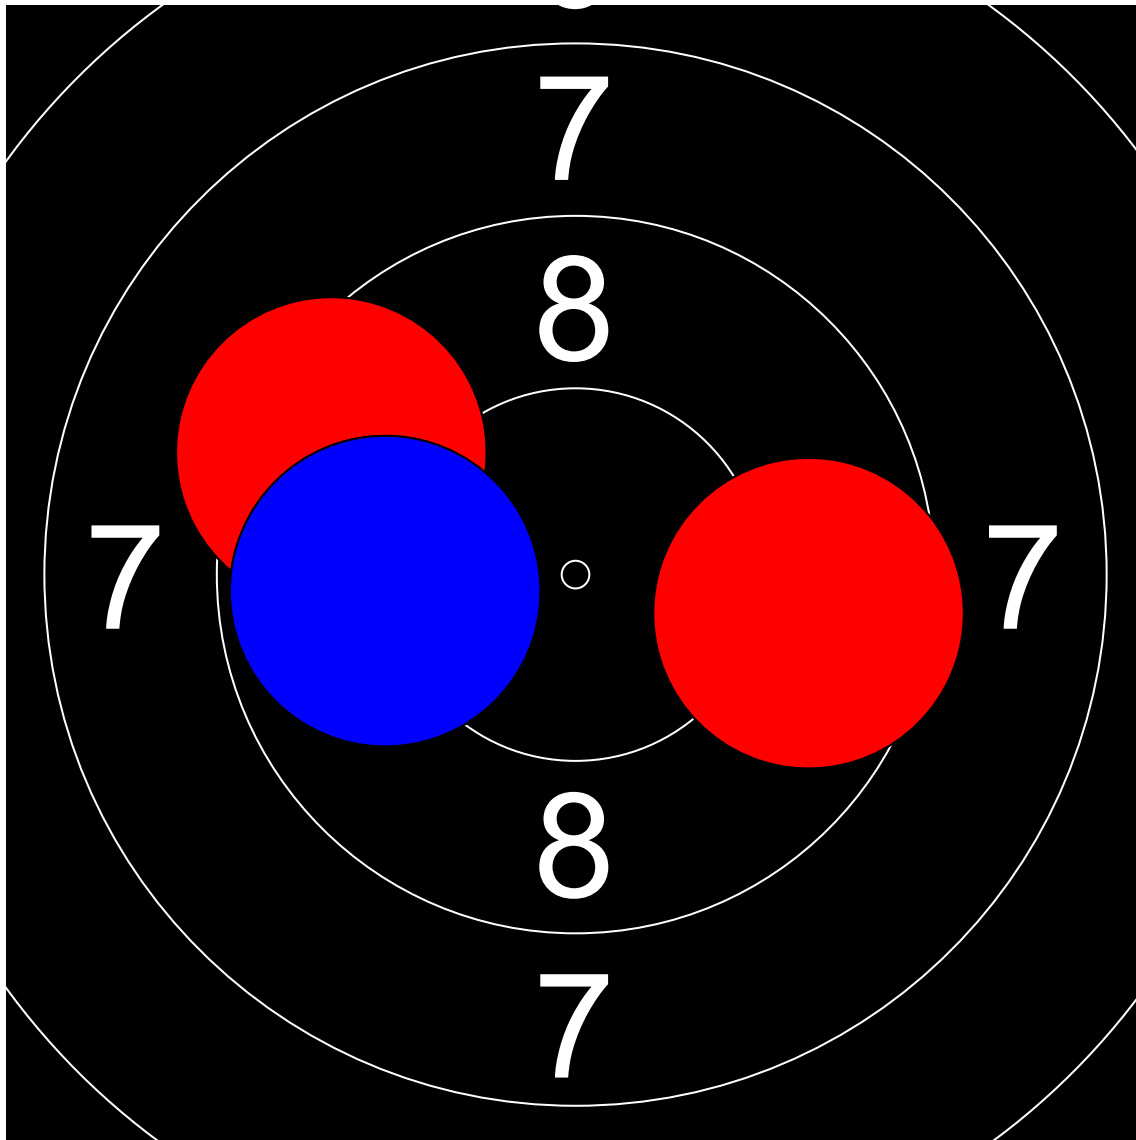

第1回名城大学対京都産業大学
10mエアライフル男女立射40発競
竹中 克幸 京都産業大学

91.7 (397.9 + 91.7)

Nr	Score
1	9.5
2	9.4
3	8.1

Nr	Score
4	9.4
5	9.6
6	9.8

Nr	Score
7	8.4
8	9.3

Nr	Score
9	8.7
10	9.5