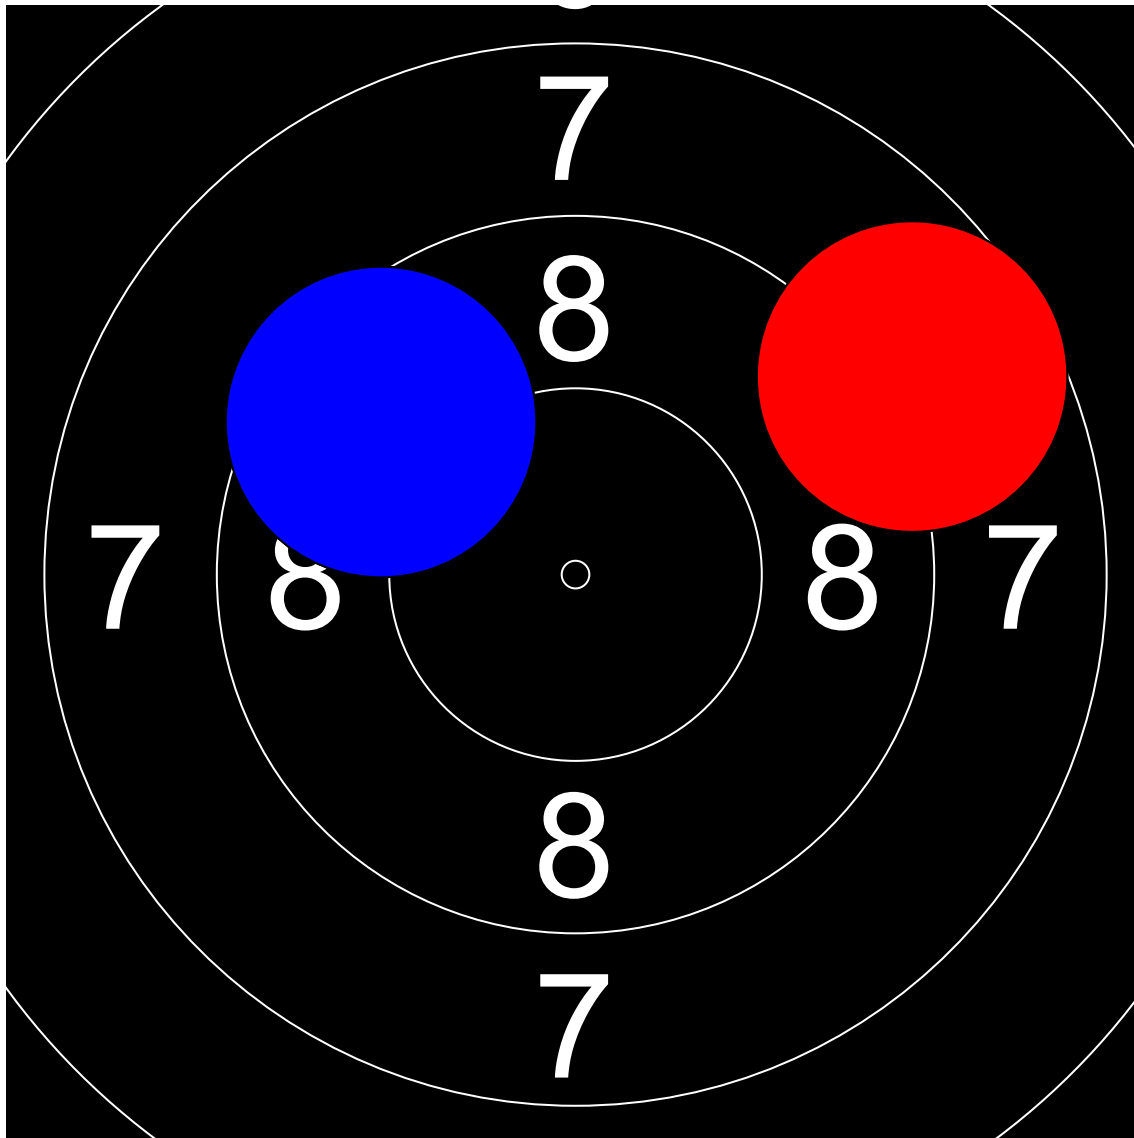

第1回名城大学対京都産業大学
10mエアライフル男女立射40発競
竹中 克幸 京都産業大学

91.7 (397.9 + 91.7)

Nr	Score
1	9.5
2	9.4
3	8.1

Nr	Score
4	9.4
5	9.6
6	9.8

Nr	Score
7	8.4
8	9.3

Nr	Score
9	8.7
10	9.5