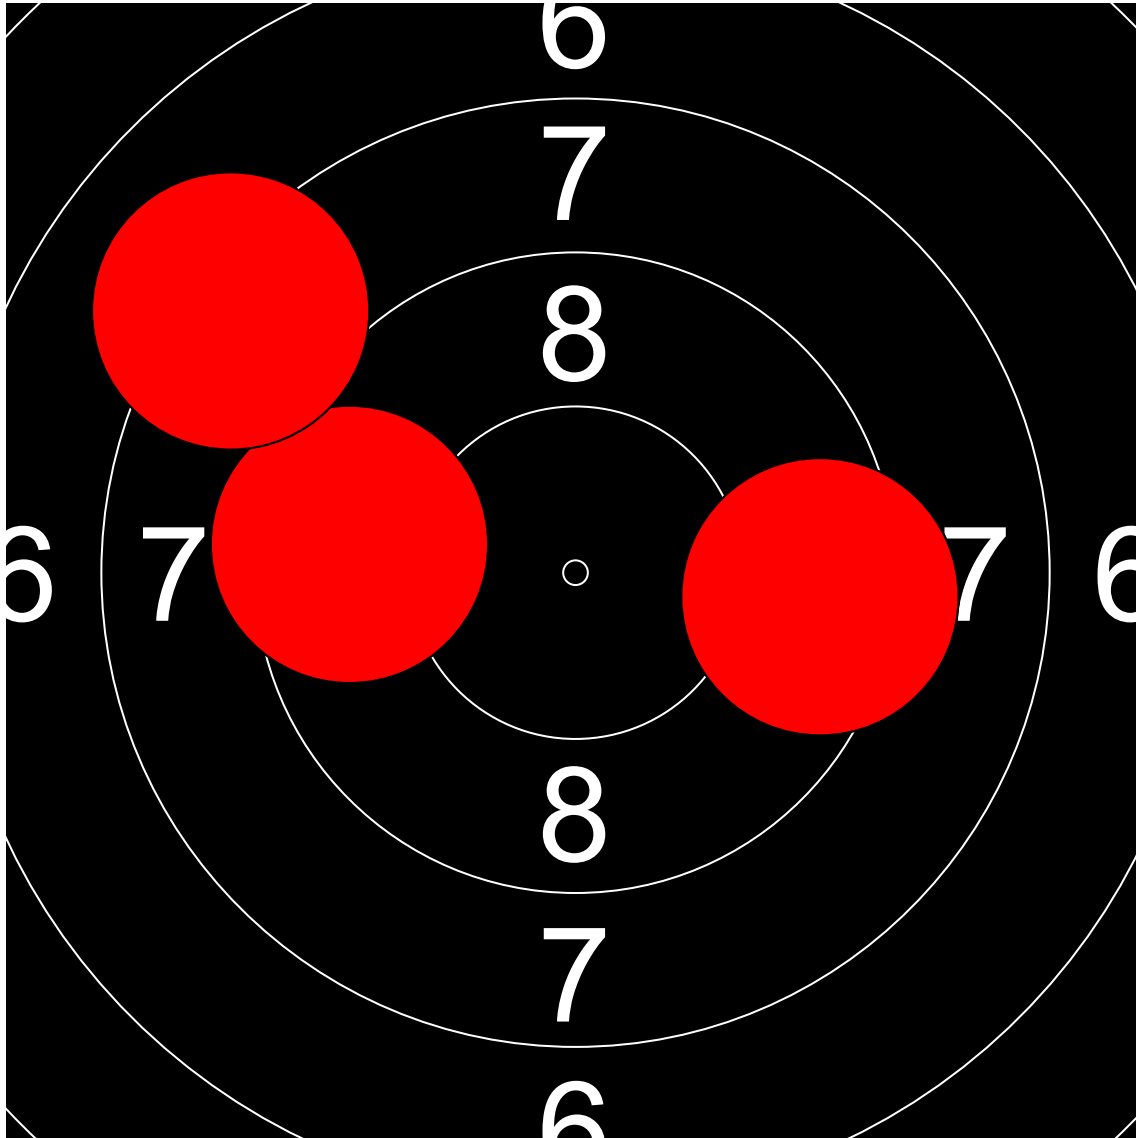

第1回名城大学対京都産業大学
10mエアライフル男女立射40発競
竹中 克幸 京都産業大学

91.7 (397.9 + 91.7)

Nr	Score
1	9.5
2	9.4
3	8.1

Nr	Score
4	9.4
5	9.6
6	9.8

Nr	Score
7	8.4
8	9.3

Nr	Score
9	8.7
10	9.5