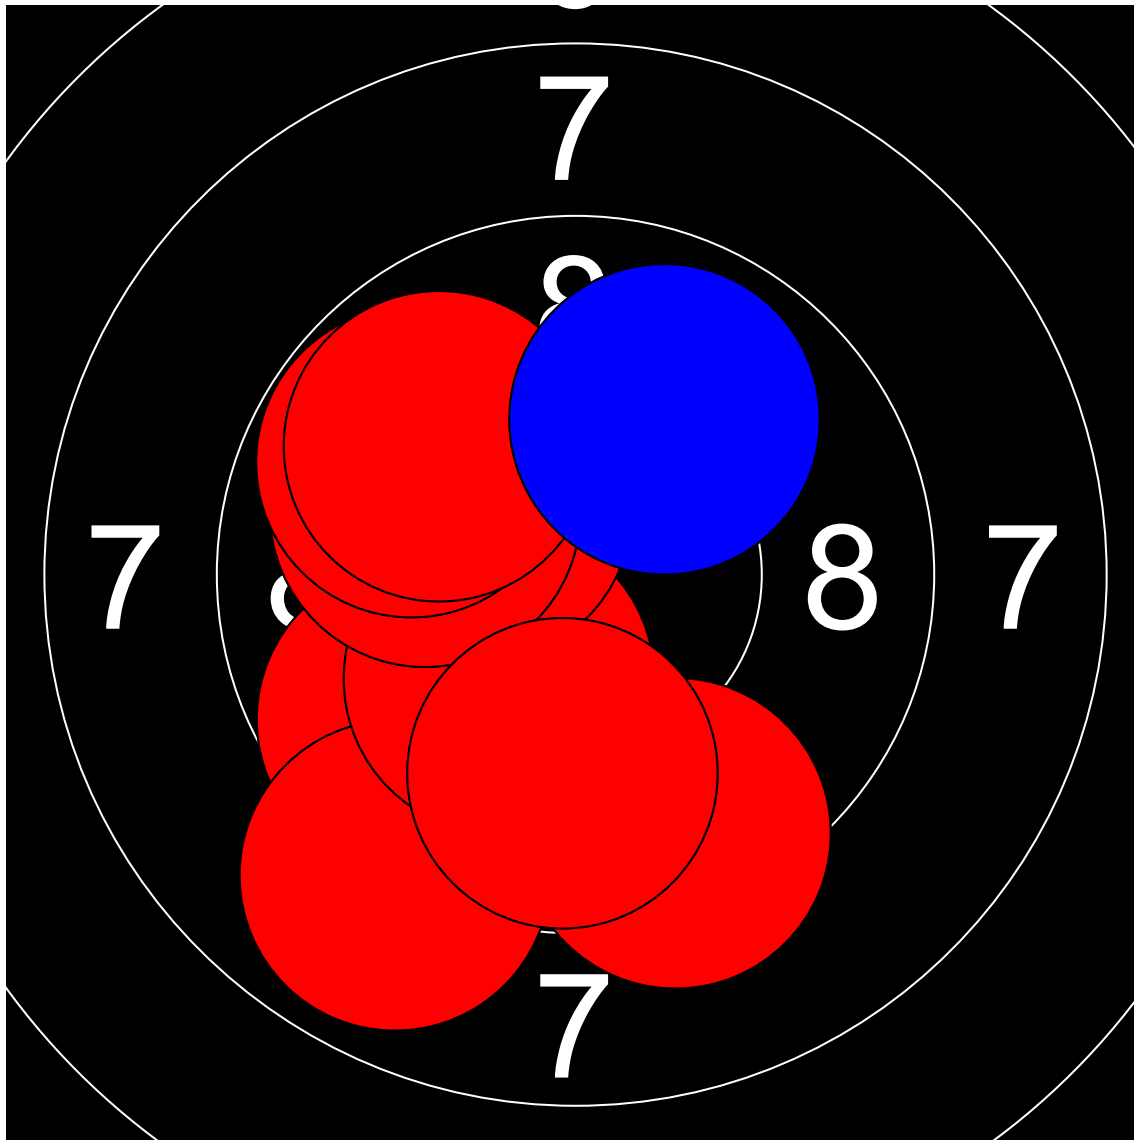

# 第1回名城大学対京都産業大学 10mエアライフル男女立射40発競

## 平井 伶衣良 京都産業大学

388.7 Points

Nr	Score
1	7.7
2	8.1
3	10.1
4	9.6
5	9.0
6	9.4
7	9.8
8	10.4
9	8.8
10	10.2

Nr	Score
11	9.7
12	8.9
13	9.3
14	10.2
15	10.3
16	10.0
17	9.8
18	9.8
19	9.9
20	9.9

Nr	Score
21	10.0
22	10.5
23	10.4
24	9.6
25	10.0
26	10.3
27	9.9
28	9.2
29	10.1
30	9.9