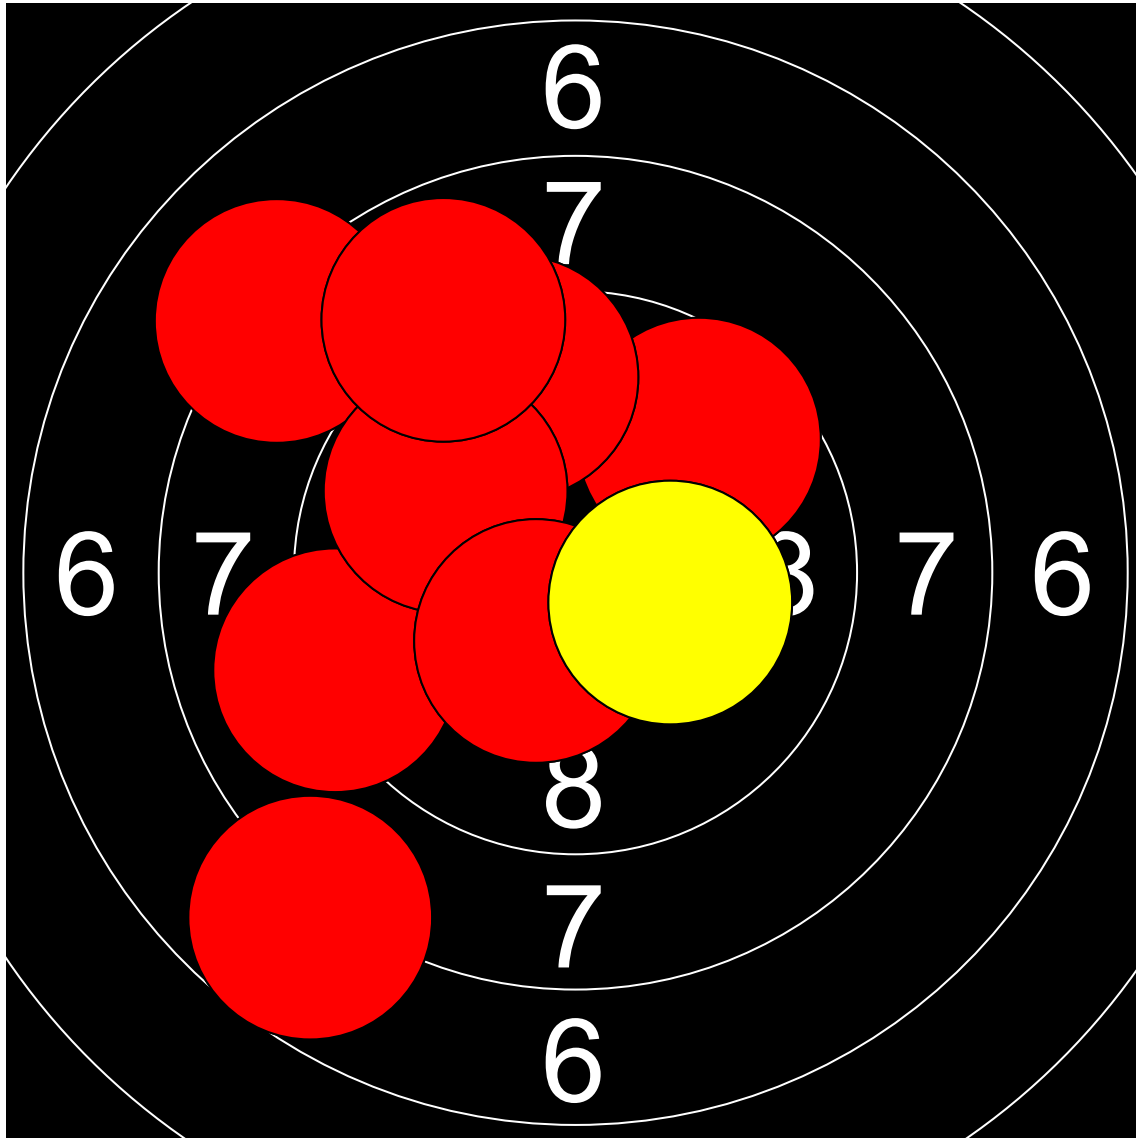

# 第1回名城大学対京都産業大学 10mエアライフル男女立射40発競

## 平井 伶衣良 京都産業大学

388.7 Points

Nr	Score
1	7.7
2	8.1
3	10.1
4	9.6
5	9.0
6	9.4
7	9.8
8	10.4
9	8.8
10	10.2

Nr	Score
11	9.7
12	8.9
13	9.3
14	10.2
15	10.3
16	10.0
17	9.8
18	9.8
19	9.9
20	9.9

Nr	Score
21	10.0
22	10.5
23	10.4
24	9.6
25	10.0
26	10.3
27	9.9
28	9.2
29	10.1
30	9.9

Nr	Score
31	10.5
32	10.6
33	10.6
34	10.6
35	9.7
36	8.9
37	10.1
38	8.5
39	8.7
40	9.7