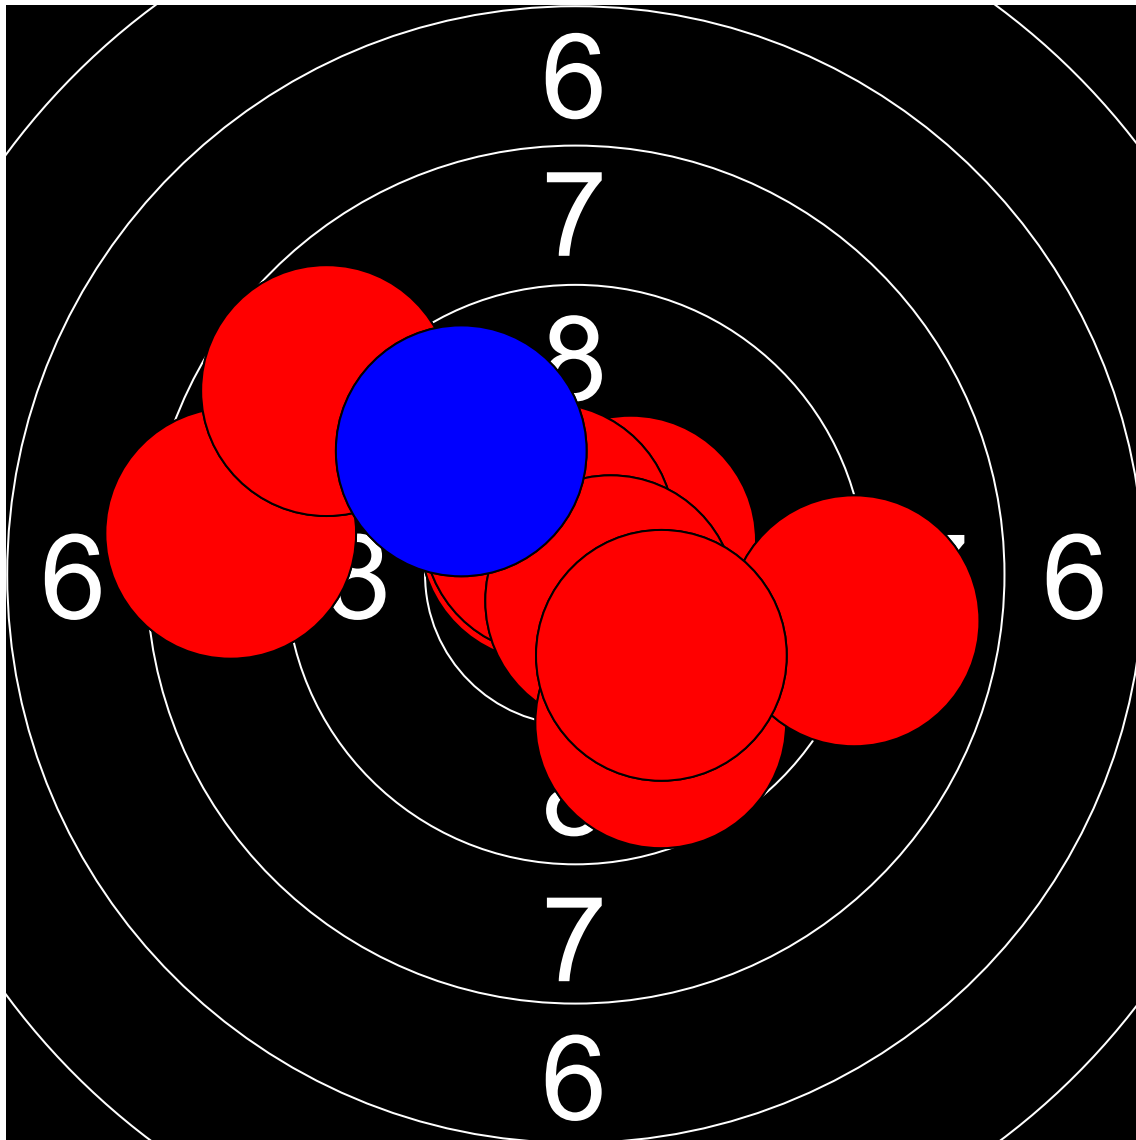

# 第1回名城大学対京都産業大学 10mエアライフル男女立射40発競

## 平井 伶衣良 京都産業大学

388.7 Points

Nr	Score
1	7.7
2	8.1
3	10.1
4	9.6
5	9.0
6	9.4
7	9.8
8	10.4
9	8.8
10	10.2

Nr	Score
11	9.7
12	8.9
13	9.3
14	10.2
15	10.3
16	10.0
17	9.8
18	9.8
19	9.9
20	9.9

Nr	Score
21	10.0
22	10.5
23	10.4
24	9.6
25	10.0
26	10.3
27	9.9
28	9.2
29	10.1
30	9.9

Nr	Score
31	10.5
32	10.6
33	10.6
34	10.6
35	9.7
36	8.9
37	10.1
38	8.5
39	8.7
40	9.7