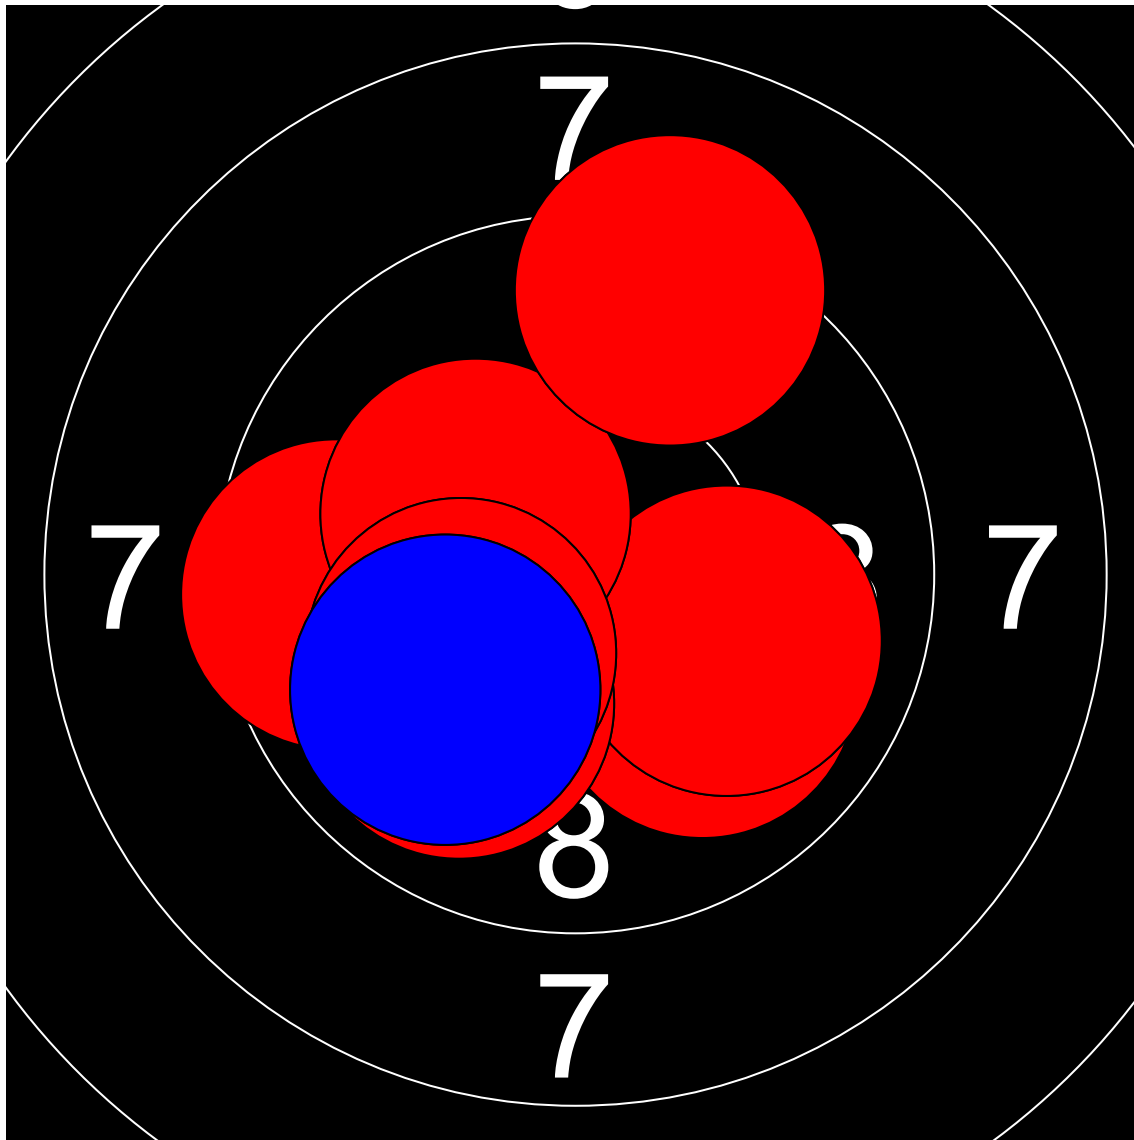

# 第1回名城大学対京都産業大学 10mエアライフル男女立射40発競

## 平井 伶衣良 京都産業大学

388.7 Points

Nr	Score
1	7.7
2	8.1
3	10.1
4	9.6
5	9.0
6	9.4
7	9.8
8	10.4
9	8.8
10	10.2

Nr	Score
11	9.7
12	8.9
13	9.3
14	10.2
15	10.3
16	10.0
17	9.8
18	9.8
19	9.9
20	9.9

Nr	Score
21	10.0
22	10.5
23	10.4
24	9.6
25	10.0
26	10.3
27	9.9
28	9.2
29	10.1
30	9.9