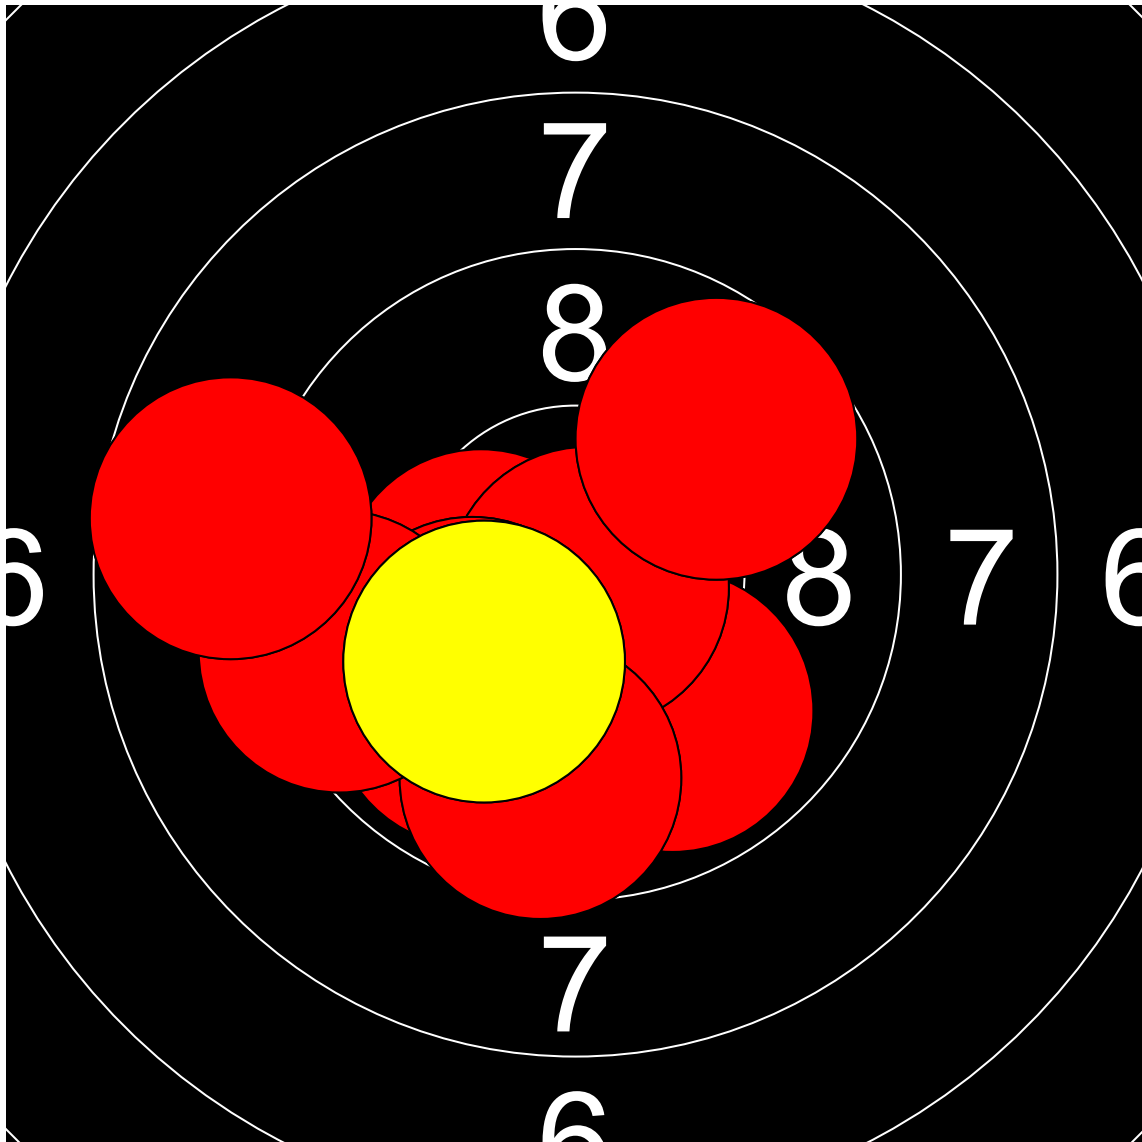

第1回名城大学対京都産業大学 10mエアライフル男女立射40発競

高原 康輝 京都産業大学

395.4 Points

Nr	Score
1	10.3
2	9.6
3	9.4
4	9.0
5	10.4
6	10.3
7	9.6
8	9.9
9	10.3
10	10.6

Nr	Score
11	9.8
12	9.9
13	9.7
14	10.9
15	8.9
16	10.3
17	9.8
18	10.3
19	9.2
20	9.4

Nr	Score
21	10.2
22	10.4
23	9.4
24	9.9
25	10.4
26	8.9
27	9.4
28	10.6
29	10.1
30	10.0

Nr	Score
31	9.9
32	10.3
33	10.8
34	9.9
35	10.1
36	9.7
37	9.6
38	9.4
39	8.7
40	10.1