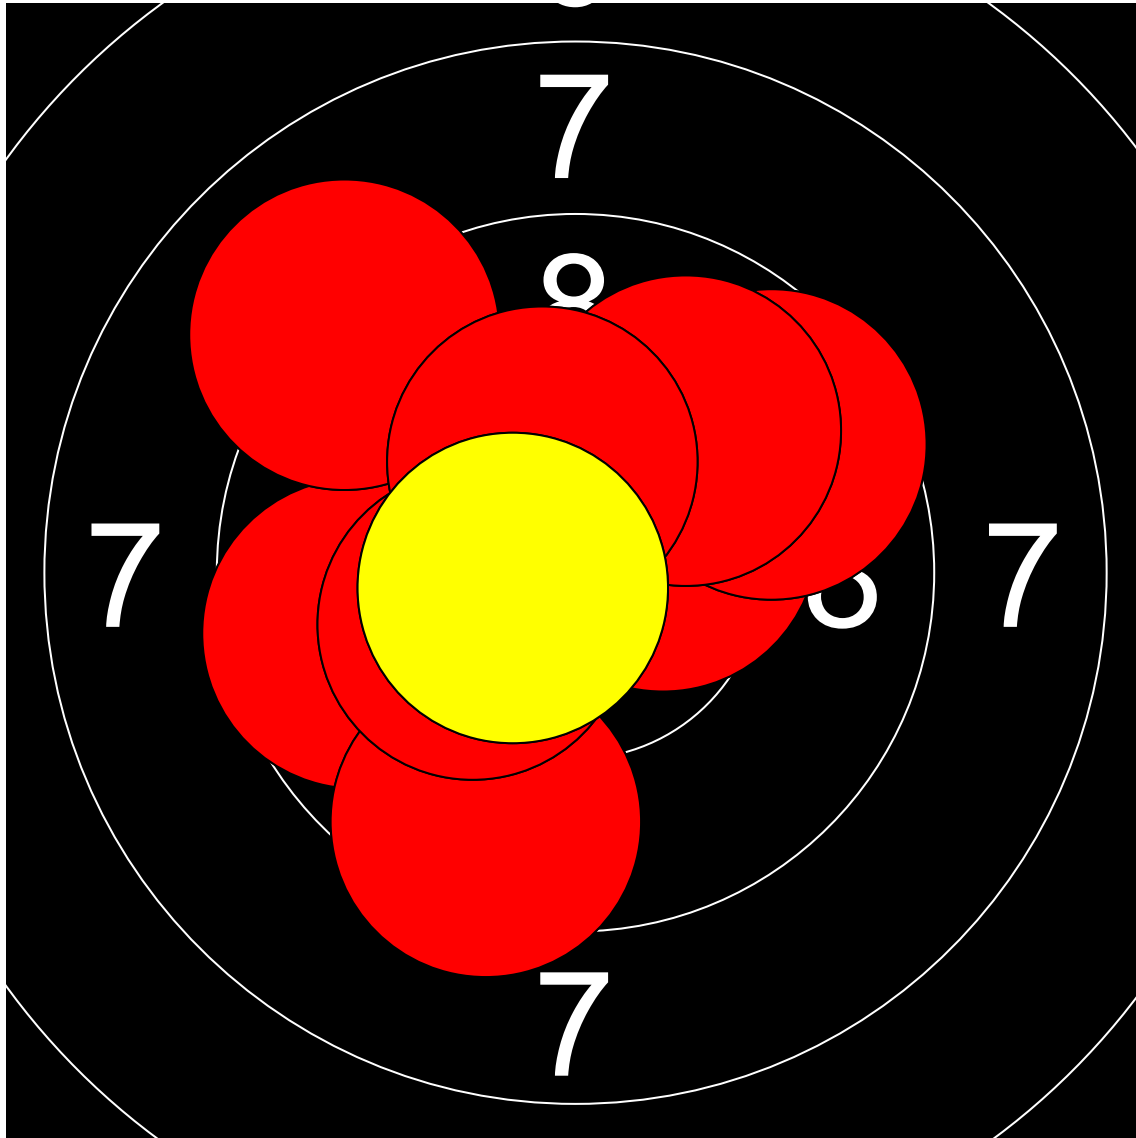

第1回名城大学対京都産業大学 10mエアライフル男女立射40発競

高原 康輝 京都産業大学

395.4 Points

Nr	Score
1	10.3
2	9.6
3	9.4
4	9.0
5	10.4
6	10.3
7	9.6
8	9.9
9	10.3
10	10.6

Nr	Score
11	9.8
12	9.9
13	9.7
14	10.9
15	8.9
16	10.3
17	9.8
18	10.3
19	9.2
20	9.4

Nr	Score
21	10.2
22	10.4
23	9.4
24	9.9
25	10.4
26	8.9
27	9.4
28	10.6
29	10.1
30	10.0

Nr	Score
31	9.9
32	10.3
33	10.8
34	9.9
35	10.1
36	9.7
37	9.6
38	9.4
39	8.7
40	10.1