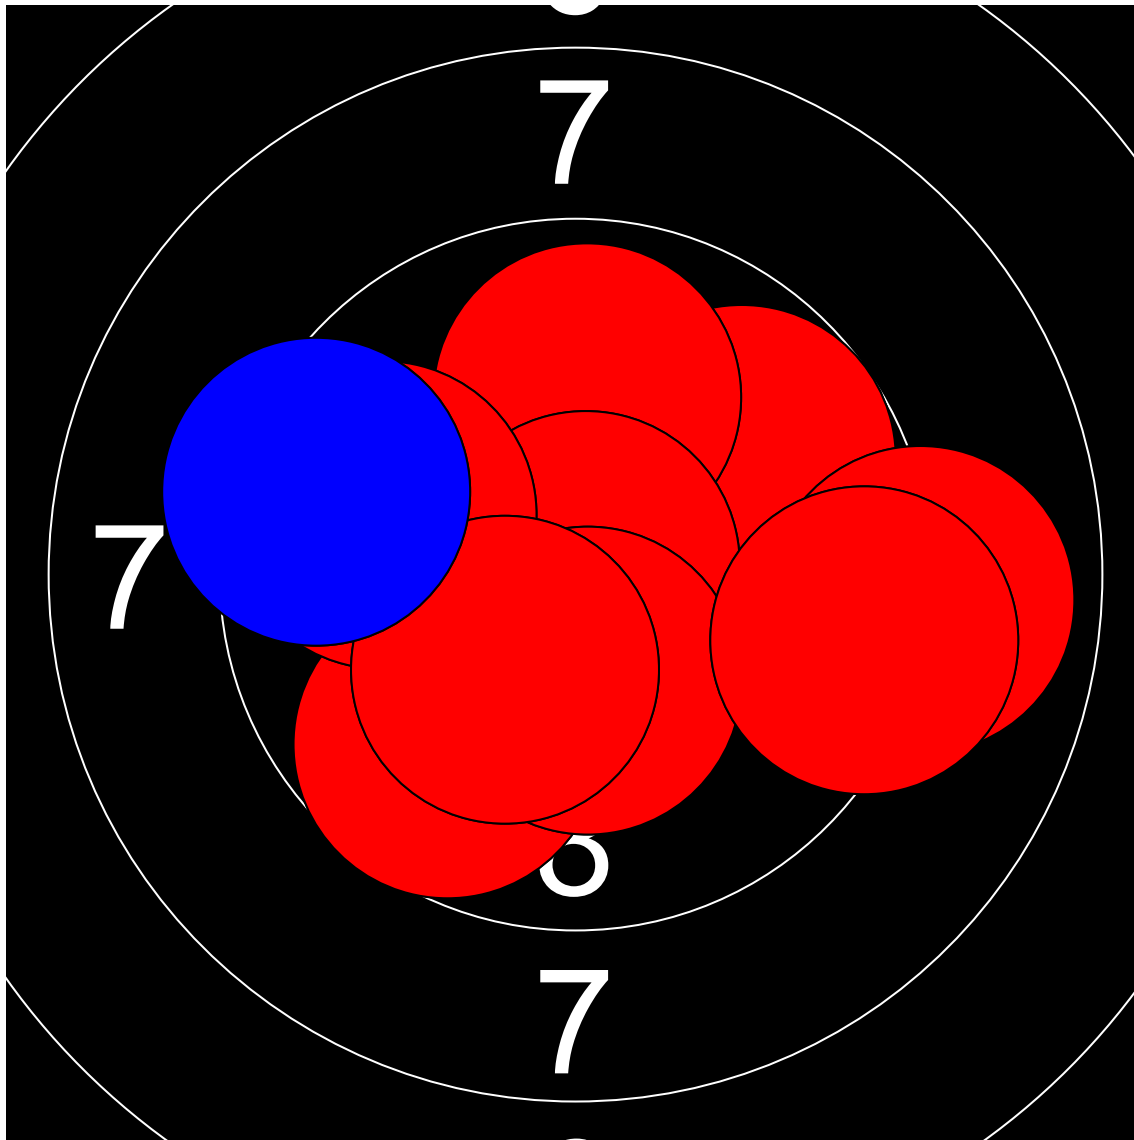

第1回名城大学対京都産業大学 10mエアライフル男女立射40発競

高原 康輝 京都産業大学

395.4 Points

Nr	Score
1	10.3
2	9.6
3	9.4
4	9.0
5	10.4
6	10.3
7	9.6
8	9.9
9	10.3
10	10.6

Nr	Score
11	9.8
12	9.9
13	9.7
14	10.9
15	8.9
16	10.3
17	9.8
18	10.3
19	9.2
20	9.4

Nr	Score
21	10.2
22	10.4
23	9.4
24	9.9
25	10.4
26	8.9
27	9.4
28	10.6
29	10.1
30	10.0

Nr	Score
31	9.9
32	10.3
33	10.8
34	9.9
35	10.1
36	9.7
37	9.6
38	9.4
39	8.7
40	10.1