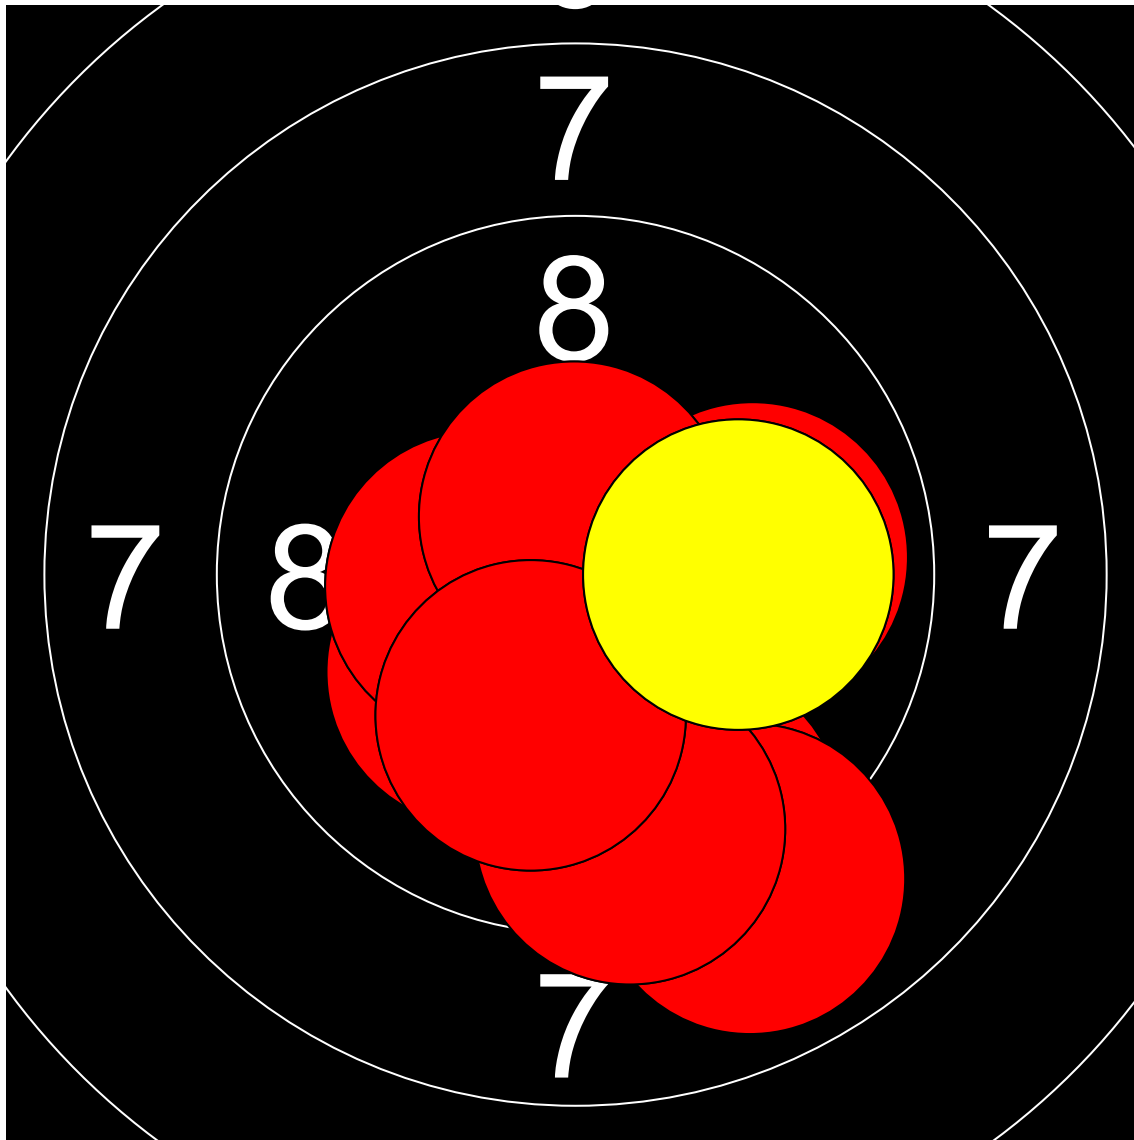

第1回名城大学対京都産業大学 10mエアライフル男女立射40発競

高原 康輝 京都産業大学

395.4 Points

Nr	Score
1	10.3
2	9.6
3	9.4
4	9.0
5	10.4
6	10.3
7	9.6
8	9.9
9	10.3
10	10.6

Nr	Score
11	9.8
12	9.9
13	9.7
14	10.9
15	8.9
16	10.3
17	9.8
18	10.3
19	9.2
20	9.4

Nr	Score
21	10.2
22	10.4
23	9.4
24	9.9
25	10.4
26	8.9
27	9.4
28	10.6
29	10.1
30	10.0

Nr	Score
31	9.9
32	10.3
33	10.8
34	9.9
35	10.1
36	9.7
37	9.6
38	9.4
39	8.7
40	10.1