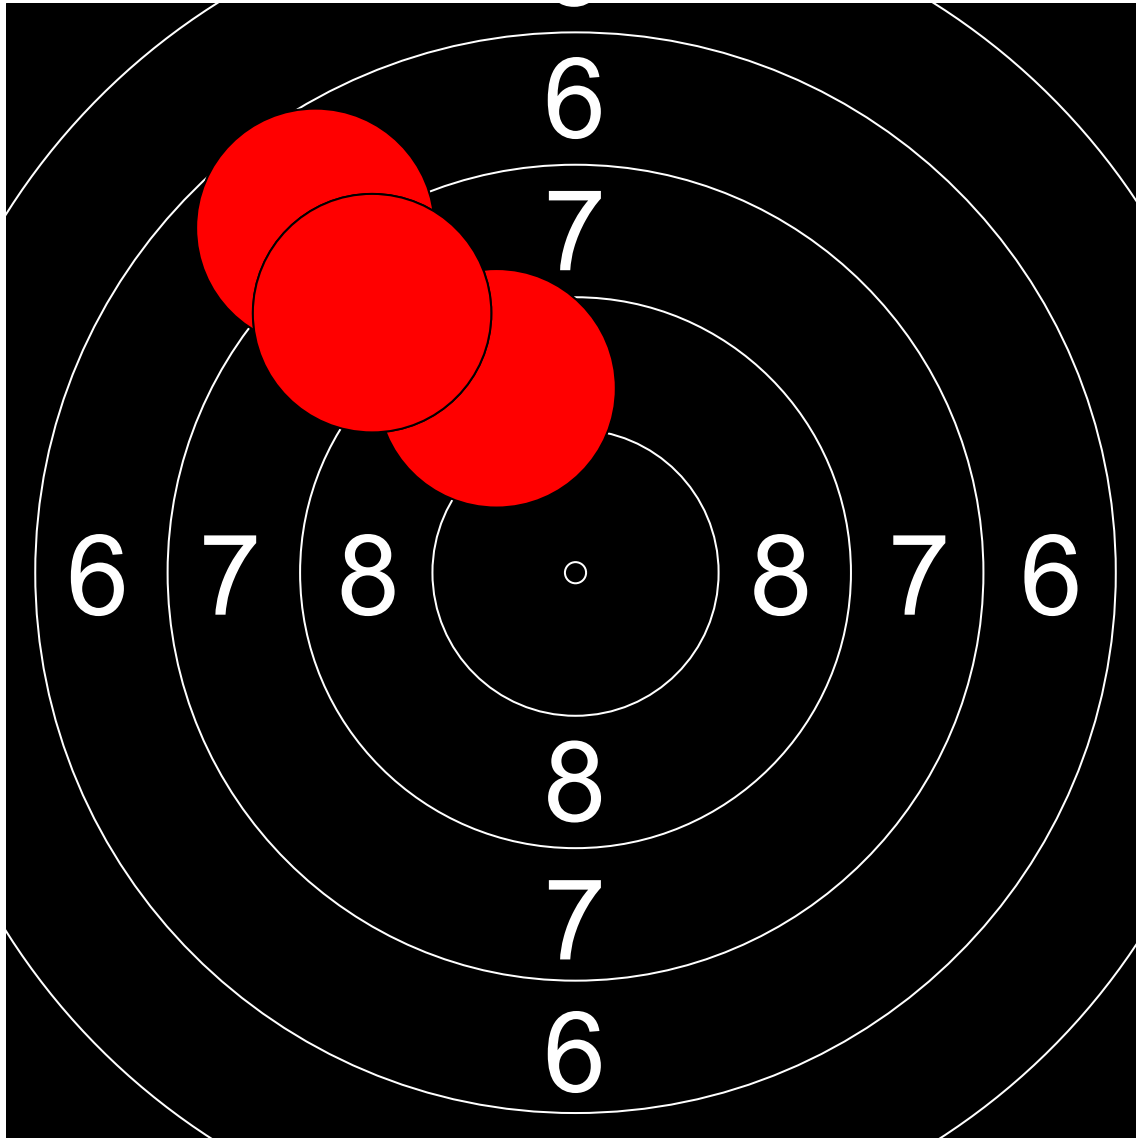

第1回名城大学対京都産業大学
10mエアライフル男女立射40発競
吉本 菜月美 京都産業大学
71.2 (391.9 + 71.2)

Nr	Score
1	9.4
2	7.7
3	8.5

Nr	Score
4	10.1
5	9.1
6	7.1

Nr	Score
7	9.6
8	9.7