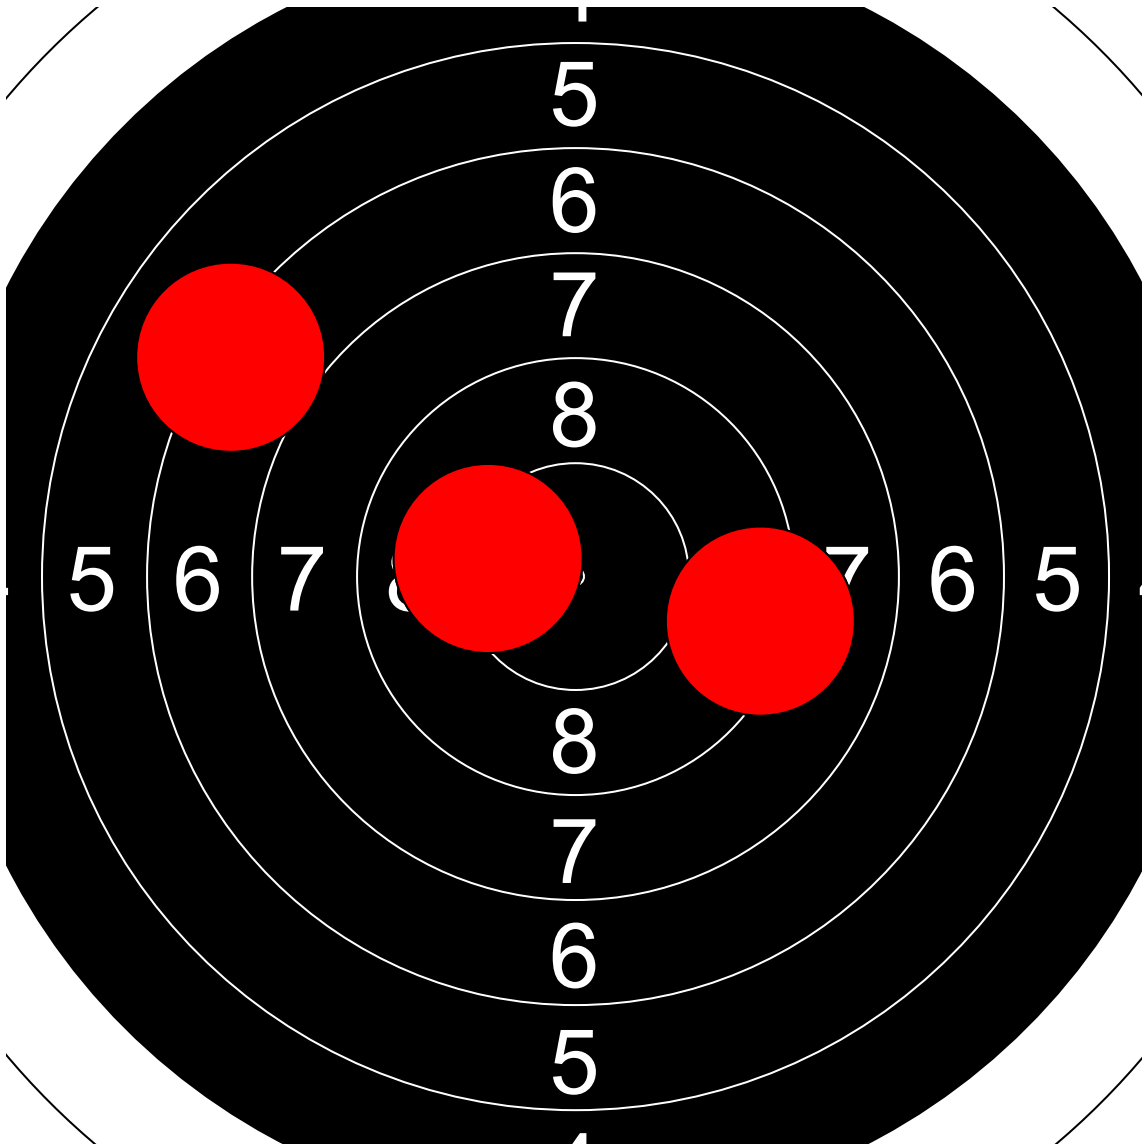

第1回名城大学対京都産業大学
10mエアライフル男女立射40発競
吉本 菜月美 京都産業大学
71.2 (391.9 + 71.2)

Nr	Score
1	9.4
2	7.7
3	8.5

Nr	Score
4	10.1
5	9.1
6	7.1

Nr	Score
7	9.6
8	9.7