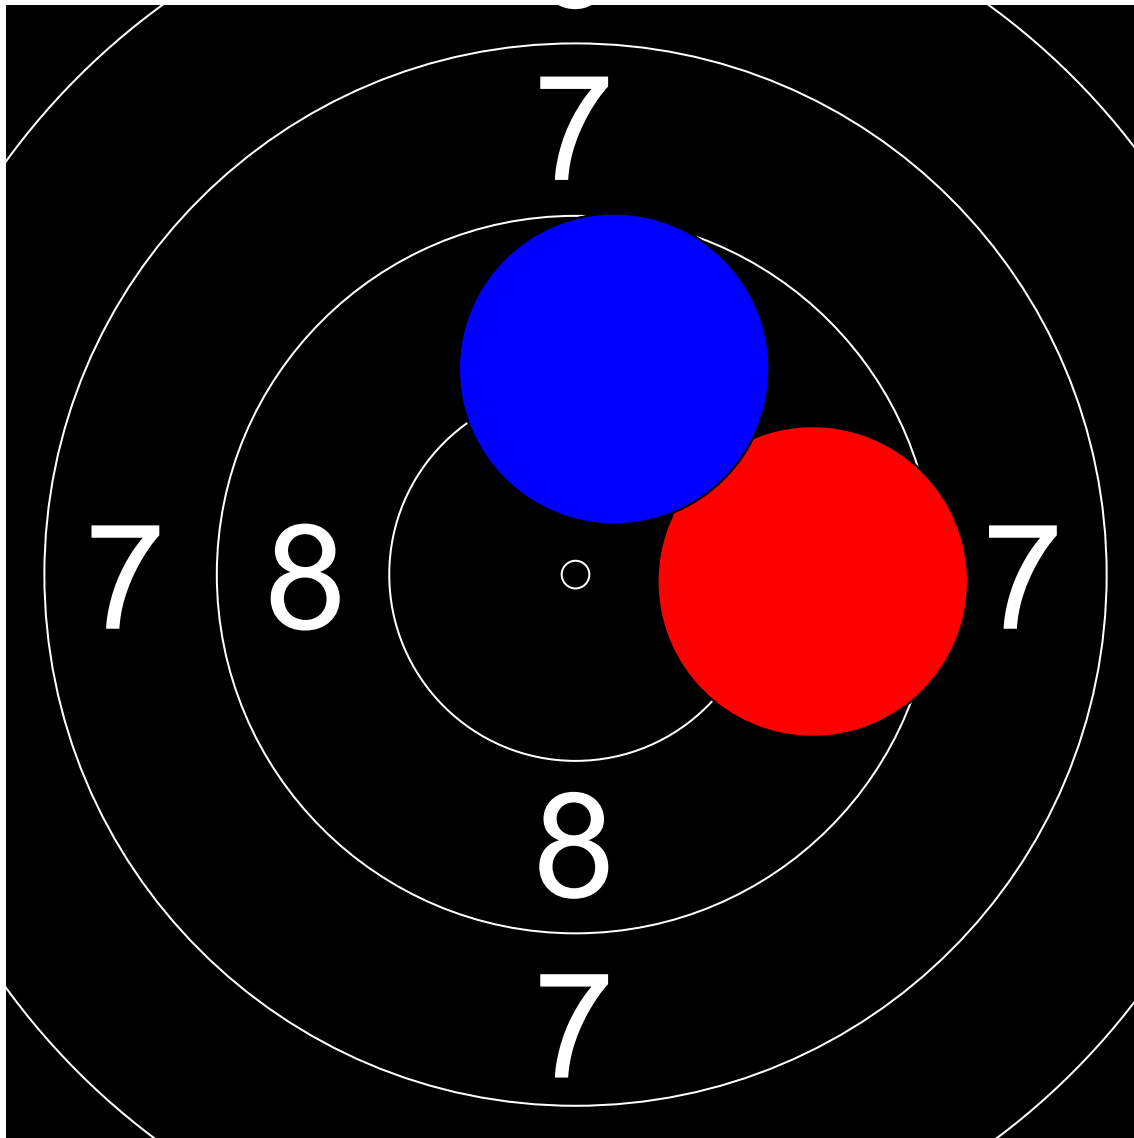

第1回名城大学対京都産業大学
10mエアライフル男女立射40発競
吉本 菜月美 京都産業大学
71.2 (391.9 + 71.2)

Nr	Score
1	9.4
2	7.7
3	8.5

Nr	Score
4	10.1
5	9.1
6	7.1

Nr	Score
7	9.6
8	9.7