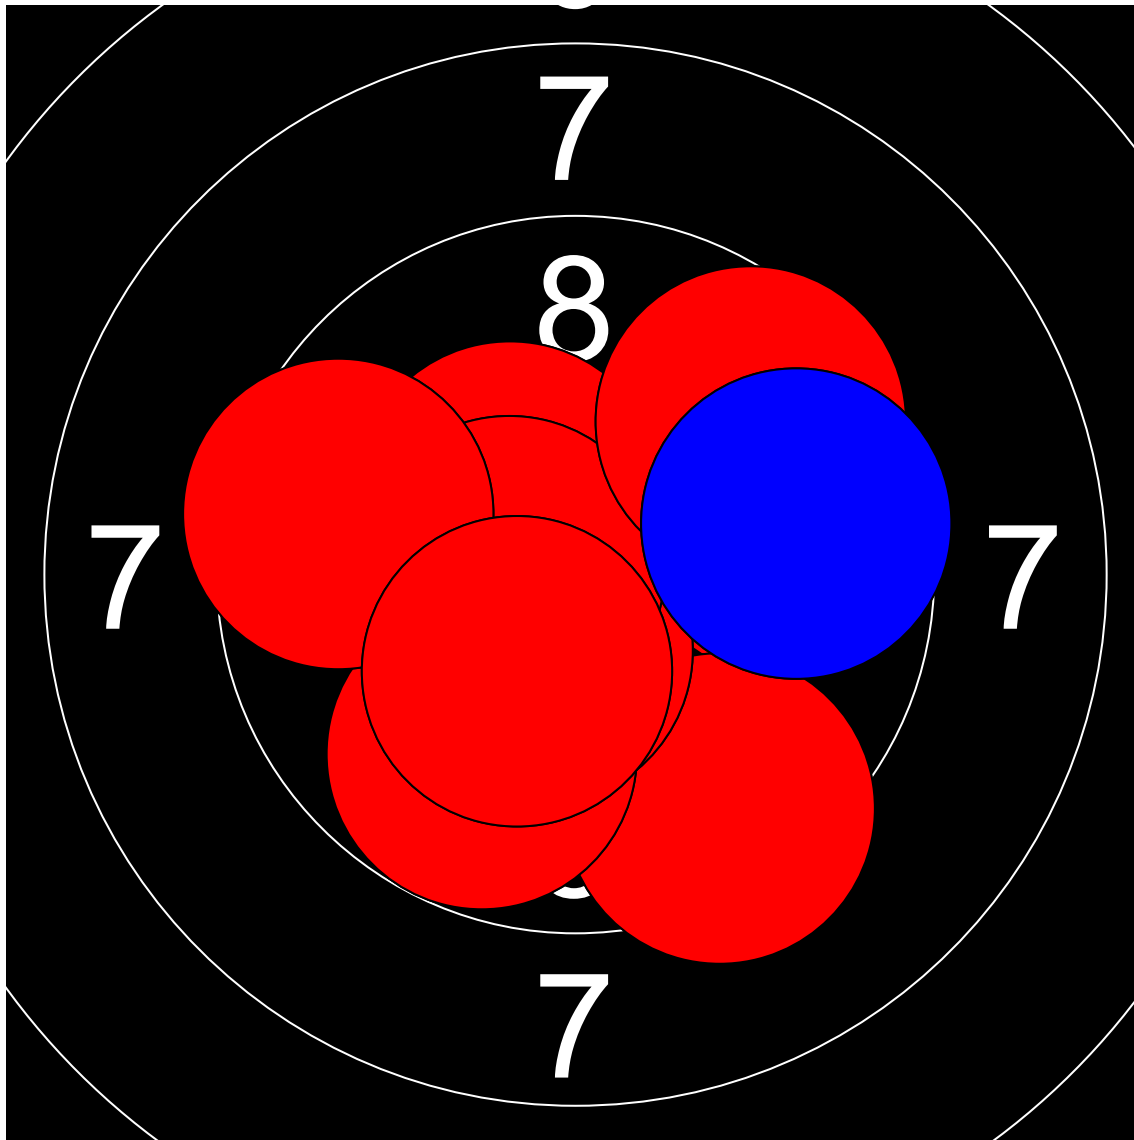

第1回名城大学対京都産業大学 10mエアライフル男女立射40発競

吉本 菜月美 京都産業大学

391.9 Points

Nr	Score
1	9.7
2	8.6
3	10.2
4	9.6
5	9.4
6	9.7
7	9.2
8	9.6
9	9.0
10	10.1

Nr	Score
11	9.7
12	9.4
13	10.4
14	9.8
15	10.5
16	10.6
17	9.5
18	10.3
19	9.6
20	9.6

Nr	Score
21	9.6
22	10.3
23	10.3
24	9.5
25	9.6
26	10.1
27	10.4
28	10.6
29	9.9
30	9.3

Nr	Score
31	8.6
32	9.4
33	10.7
34	9.8
35	8.6
36	10.2
37	10.0
38	10.4
39	10.3
40	9.8