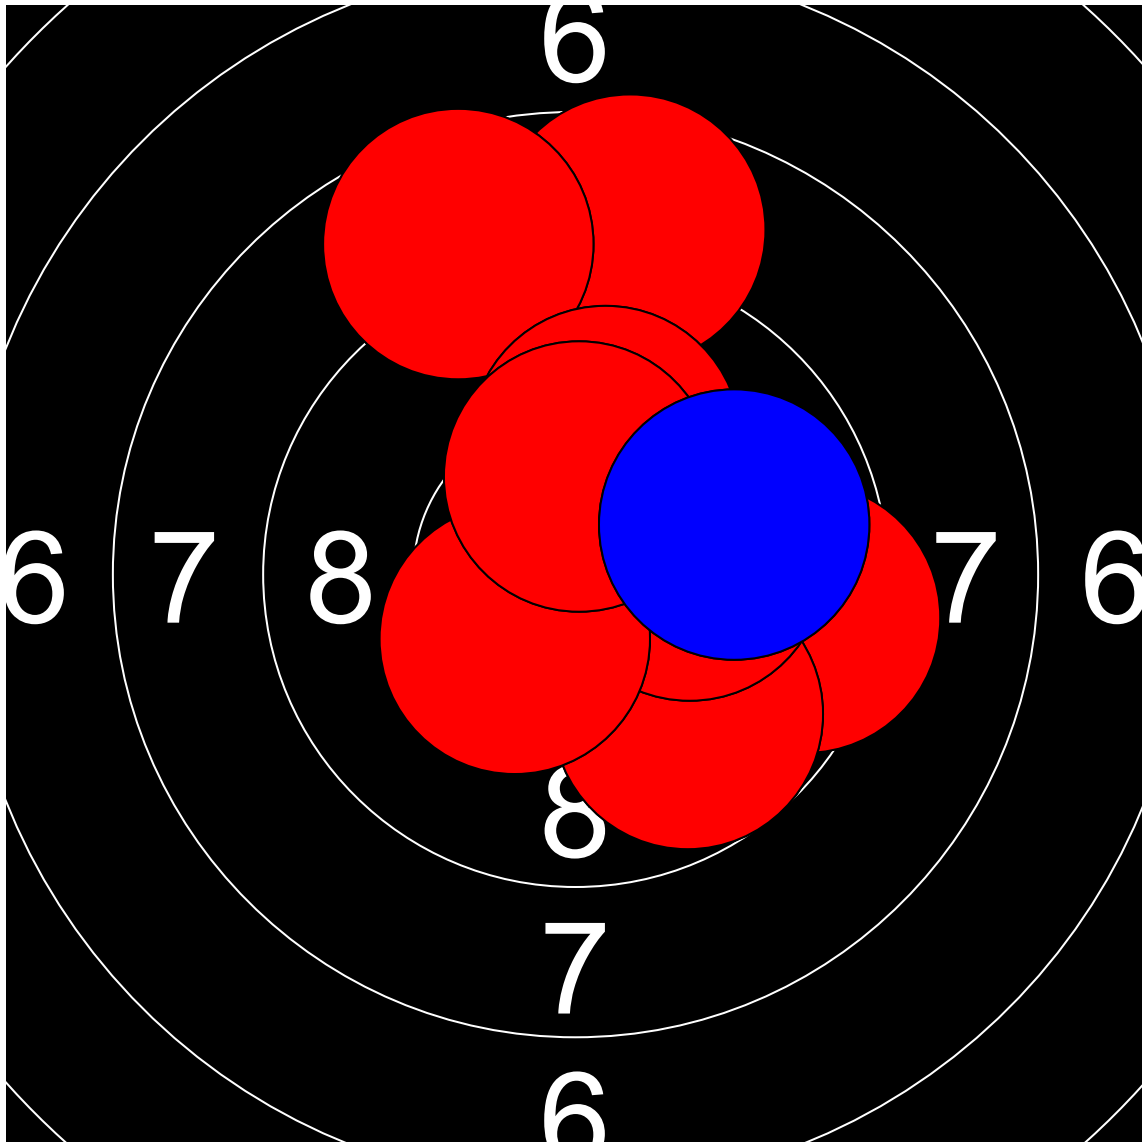

第1回名城大学対京都産業大学 10mエアライフル男女立射40発競

吉本 菜月美 京都産業大学

391.9 Points

Nr	Score
1	9.7
2	8.6
3	10.2
4	9.6
5	9.4
6	9.7
7	9.2
8	9.6
9	9.0
10	10.1

Nr	Score
11	9.7
12	9.4
13	10.4
14	9.8
15	10.5
16	10.6
17	9.5
18	10.3
19	9.6
20	9.6

Nr	Score
21	9.6
22	10.3
23	10.3
24	9.5
25	9.6
26	10.1
27	10.4
28	10.6
29	9.9
30	9.3

Nr	Score
31	8.6
32	9.4
33	10.7
34	9.8
35	8.6
36	10.2
37	10.0
38	10.4
39	10.3
40	9.8