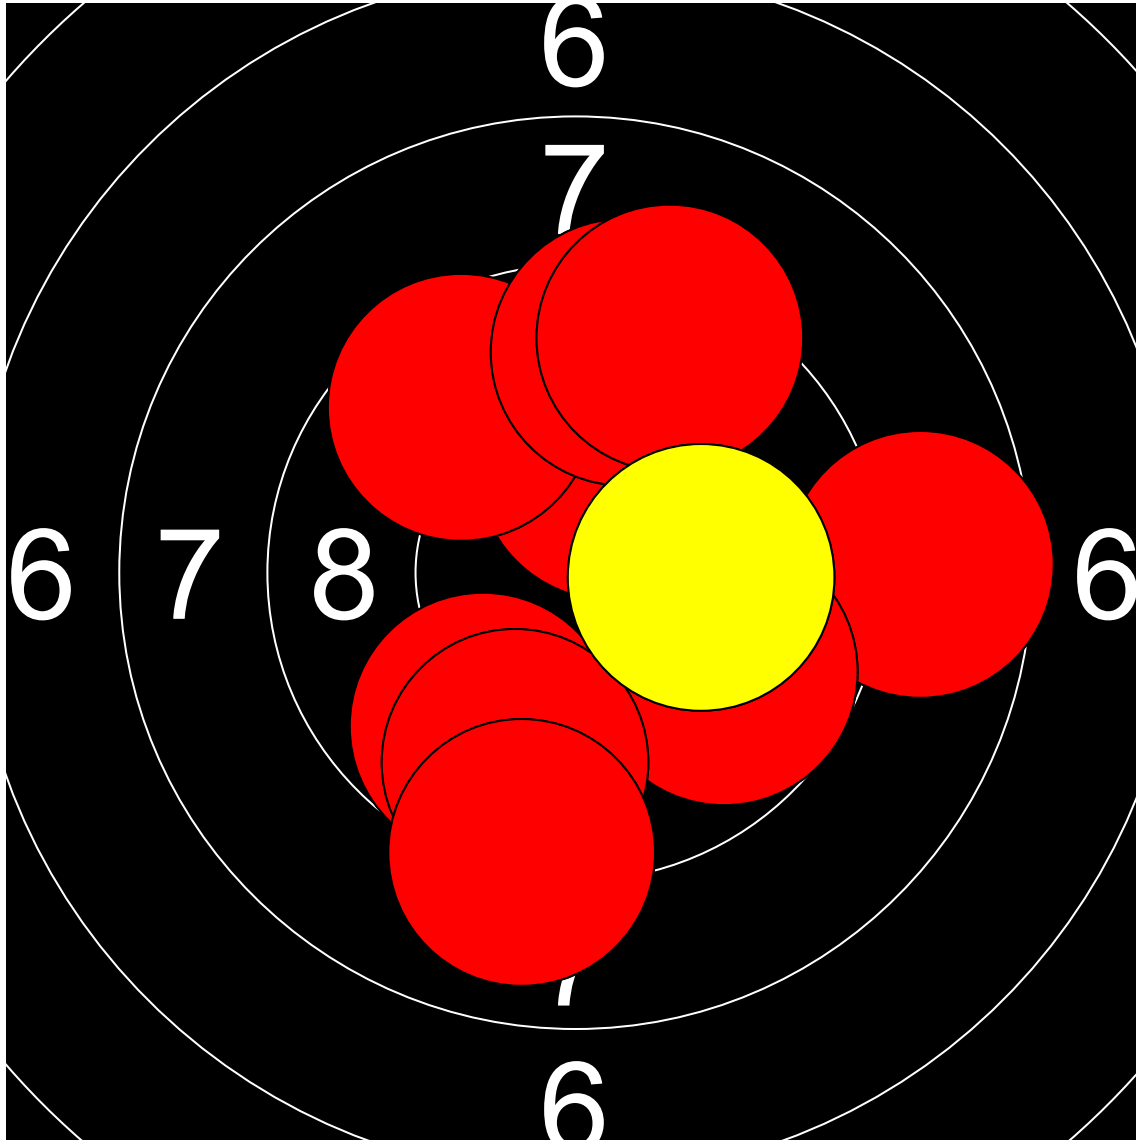

第1回名城大学対京都産業大学 10mエアライフル男女立射40発競

吉本 菜月美 京都産業大学

391.9 Points

Nr	Score
1	9.7
2	8.6
3	10.2
4	9.6
5	9.4
6	9.7
7	9.2
8	9.6
9	9.0
10	10.1

Nr	Score
11	9.7
12	9.4
13	10.4
14	9.8
15	10.5
16	10.6
17	9.5
18	10.3
19	9.6
20	9.6

Nr	Score
21	9.6
22	10.3
23	10.3
24	9.5
25	9.6
26	10.1
27	10.4
28	10.6
29	9.9
30	9.3

Nr	Score
31	8.6
32	9.4
33	10.7
34	9.8
35	8.6
36	10.2
37	10.0
38	10.4
39	10.3
40	9.8