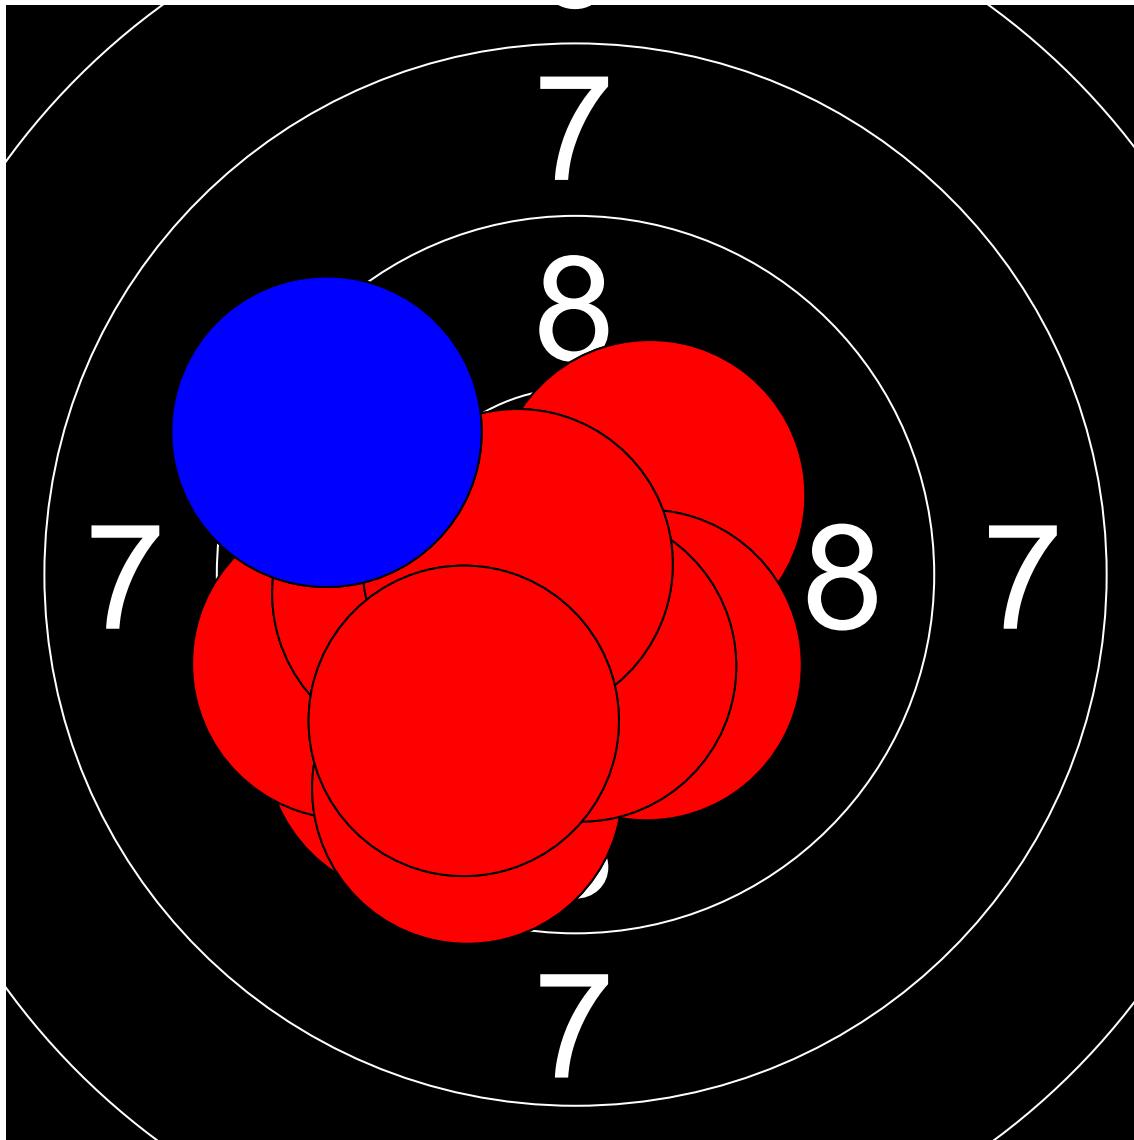

第1回名城大学対京都産業大学 10mエアライフル男女立射40発競

吉本 菜月美 京都産業大学

391.9 Points

Nr	Score
1	9.7
2	8.6
3	10.2
4	9.6
5	9.4
6	9.7
7	9.2
8	9.6
9	9.0
10	10.1

Nr	Score
11	9.7
12	9.4
13	10.4
14	9.8
15	10.5
16	10.6
17	9.5
18	10.3
19	9.6
20	9.6

Nr	Score
21	9.6
22	10.3
23	10.3
24	9.5
25	9.6
26	10.1
27	10.4
28	10.6
29	9.9
30	9.3

Nr	Score
31	8.6
32	9.4
33	10.7
34	9.8
35	8.6
36	10.2
37	10.0
38	10.4
39	10.3
40	9.8