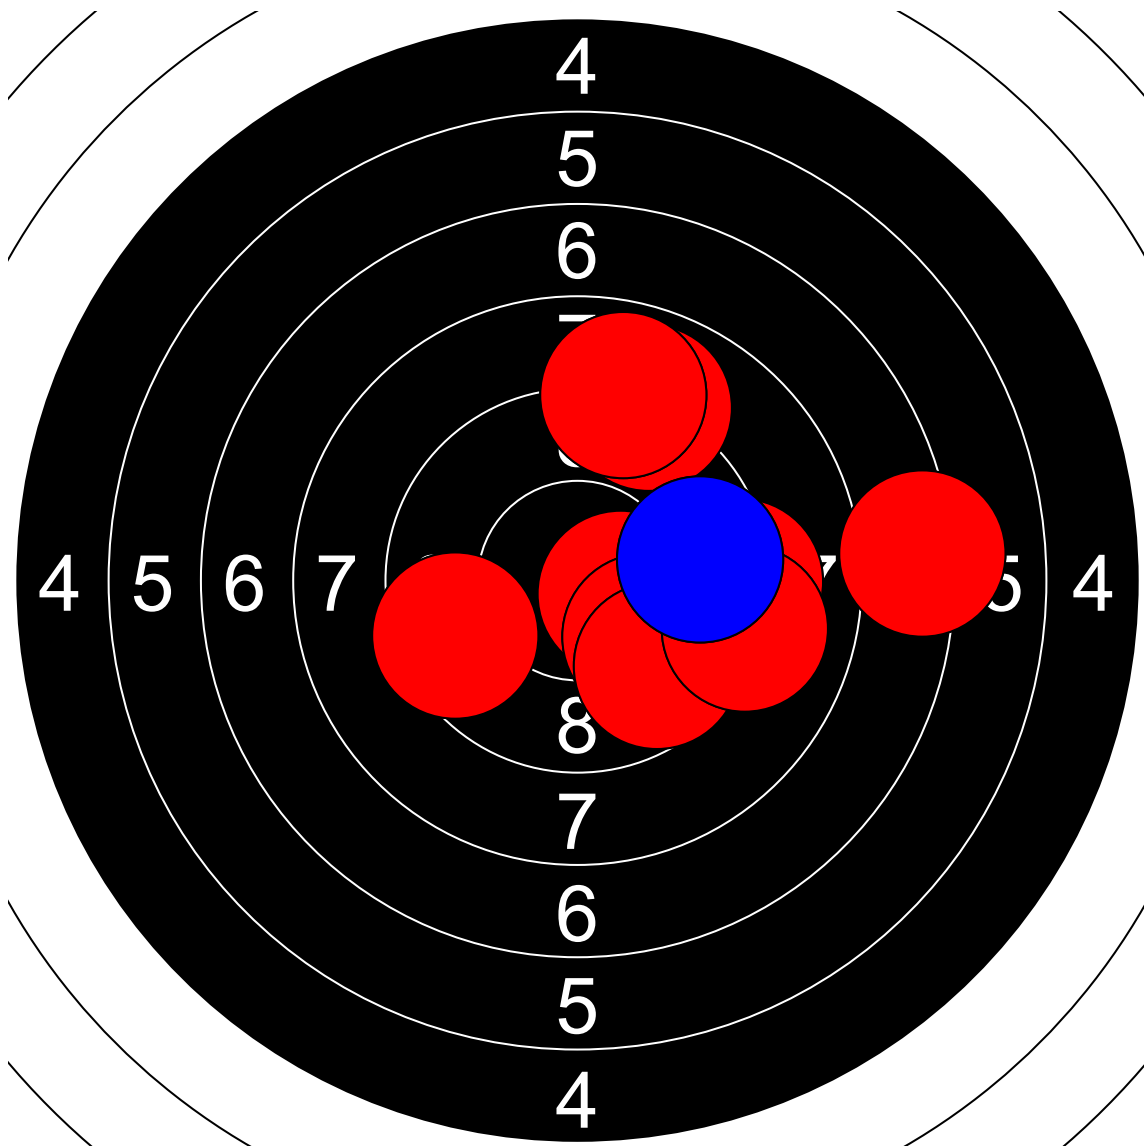

第1回名城大学対京都産業大学 10mエアライフル男女立射40発競

生島 修 京都産業大学

378.3 Points

Nr	Score
1	8.5
2	10.2
3	8.6
4	9.6
5	10.4
6	8.5
7	9.4
8	9.9
9	9.2
10	9.5

Nr	Score
11	10.5
12	10.0
13	9.2
14	7.2
15	8.9
16	9.5
17	9.7
18	8.9
19	9.1
20	9.6

Coordinates are rounded and may no longer be used for score computations!

Nr	Score
21	9.8
22	9.8
23	9.5
24	10.4
25	9.3
26	9.4
27	9.3
28	10.2
29	9.9
30	9.3

Nr	Score
31	9.1
32	9.1
33	9.9
34	8.9
35	9.9
36	10.0
37	9.9
38	9.8
39	10.4
40	8.0