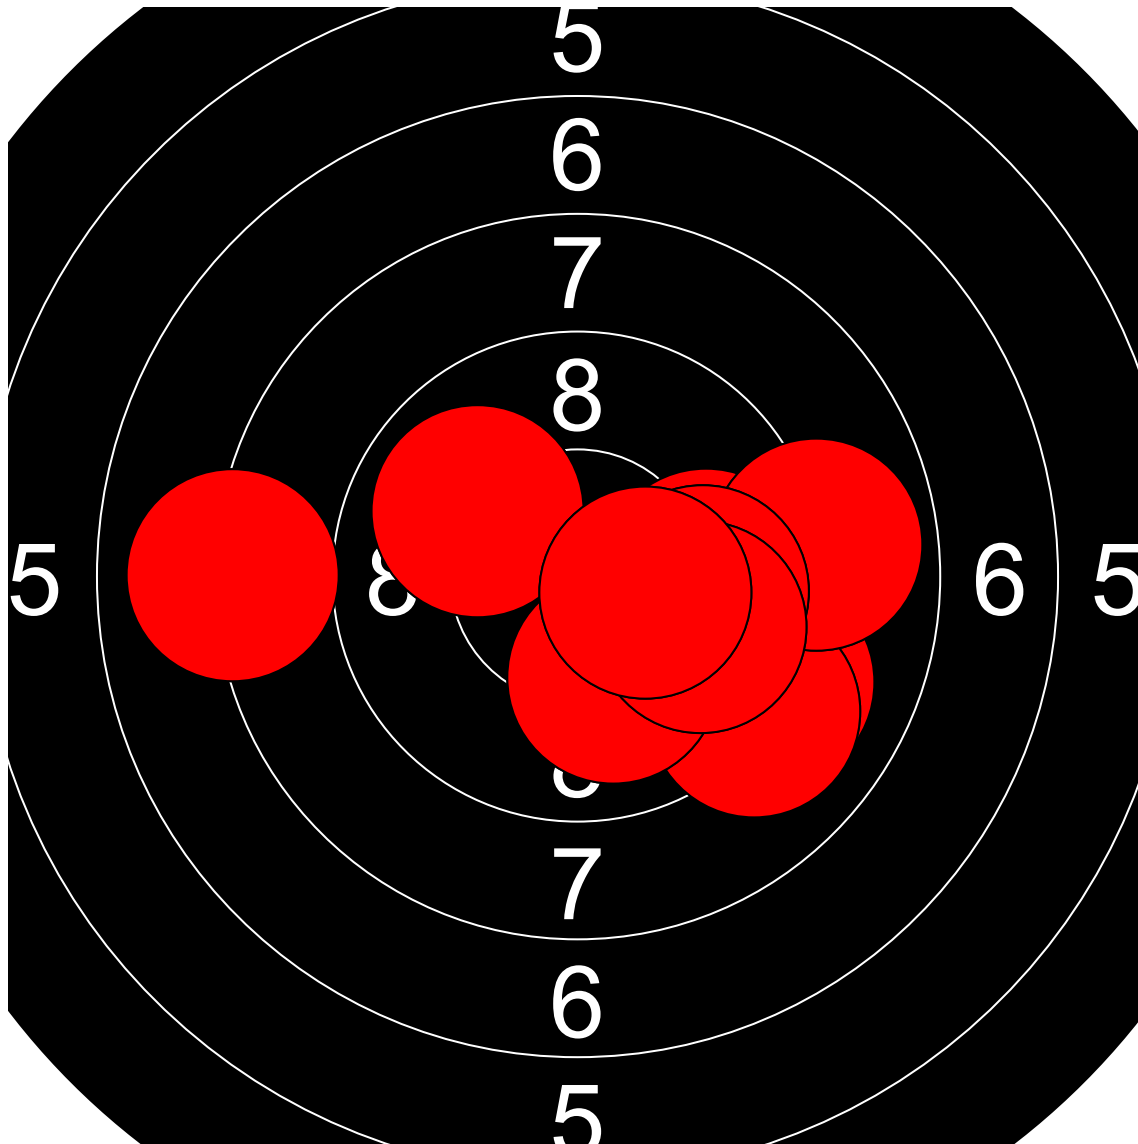

第1回名城大学対京都産業大学 10mエアライフル男女立射40発競

生島 修 京都産業大学

378.3 Points

Nr	Score
1	8.5
2	10.2
3	8.6
4	9.6
5	10.4
6	8.5
7	9.4
8	9.9
9	9.2
10	9.5

Nr	Score
11	10.5
12	10.0
13	9.2
14	7.2
15	8.9
16	9.5
17	9.7
18	8.9
19	9.1
20	9.6

Coordinates are rounded and may no longer be used for score computations!

Nr	Score
21	9.8
22	9.8
23	9.5
24	10.4
25	9.3
26	9.4
27	9.3
28	10.2
29	9.9
30	9.3

Nr	Score
31	9.1
32	9.1
33	9.9
34	8.9
35	9.9
36	10.0
37	9.9
38	9.8
39	10.4
40	8.0