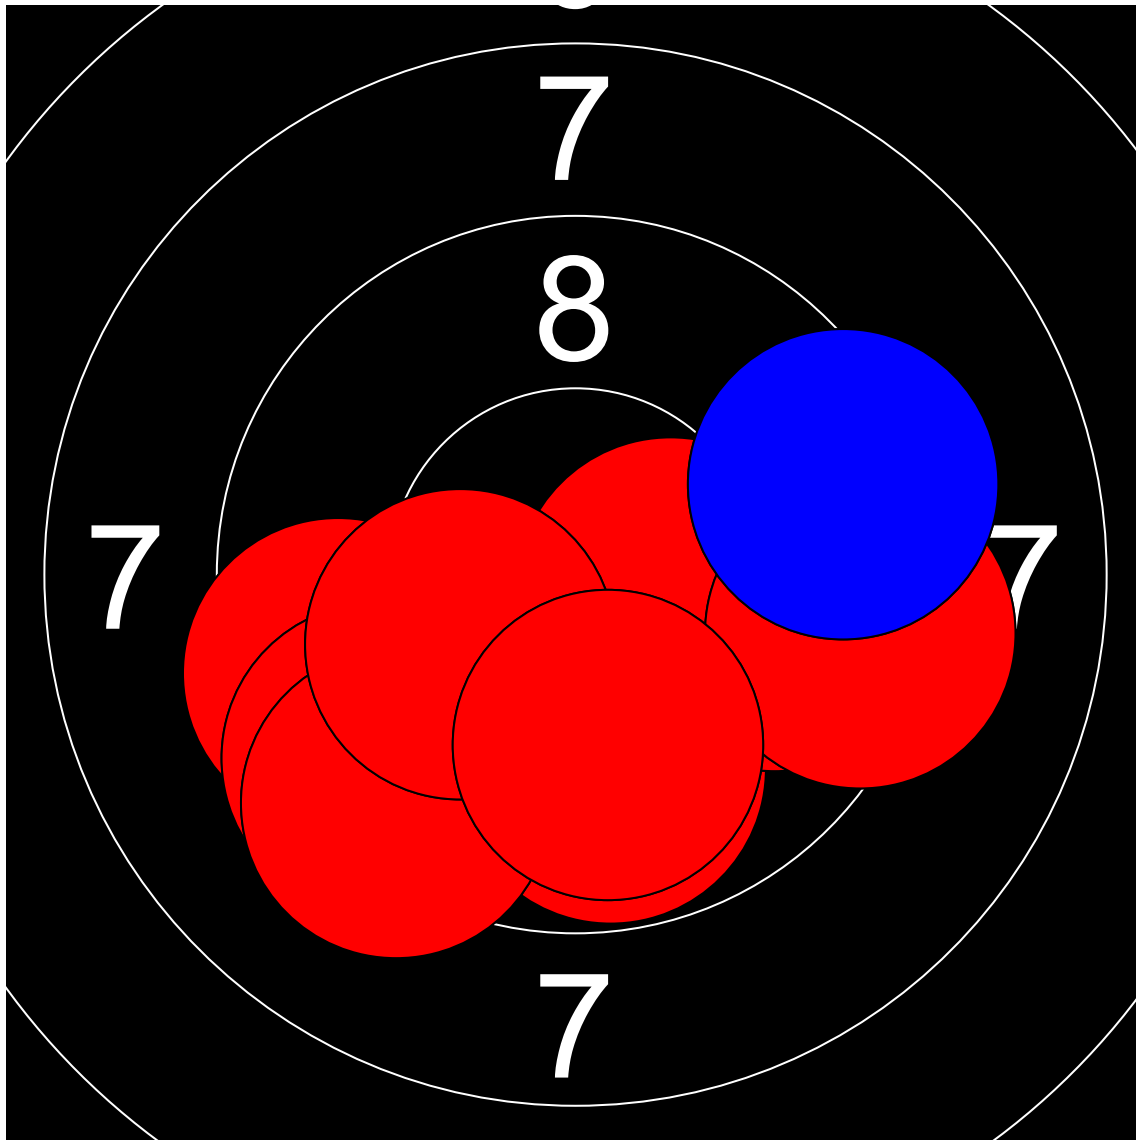

第1回名城大学対京都産業大学 10mエアライフル男女立射40発競

生島 修 京都産業大学

378.3 Points

Nr	Score
1	8.5
2	10.2
3	8.6
4	9.6
5	10.4
6	8.5
7	9.4
8	9.9
9	9.2
10	9.5

Nr	Score
11	10.5
12	10.0
13	9.2
14	7.2
15	8.9
16	9.5
17	9.7
18	8.9
19	9.1
20	9.6

Coordinates are rounded and may no longer be used for score computations!

Nr	Score
21	9.8
22	9.8
23	9.5
24	10.4
25	9.3
26	9.4
27	9.3
28	10.2
29	9.9
30	9.3

Nr	Score
31	9.1
32	9.1
33	9.9
34	8.9
35	9.9
36	10.0
37	9.9
38	9.8
39	10.4
40	8.0