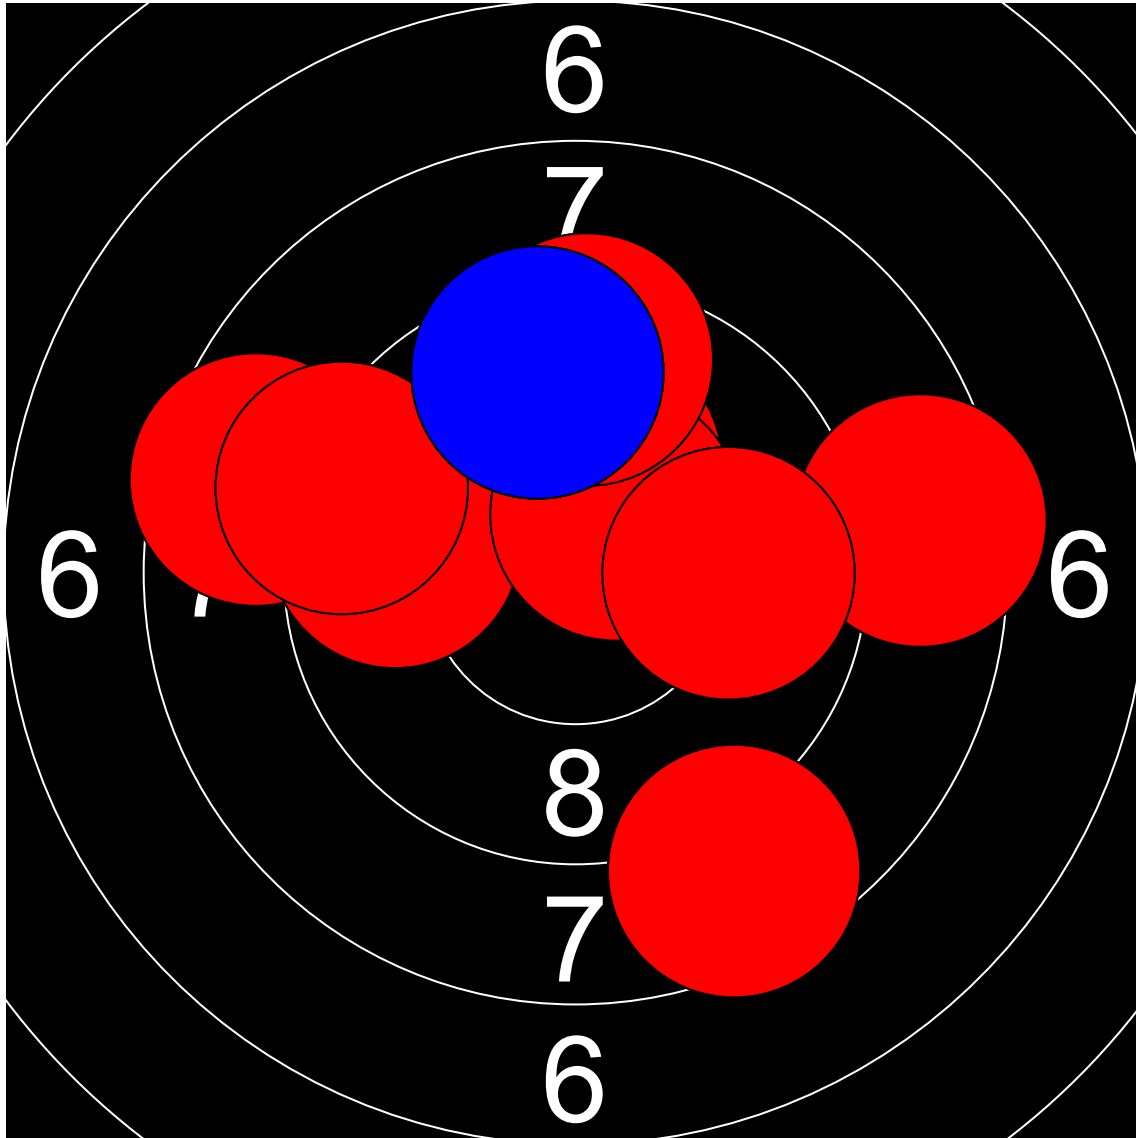

第1回名城大学対京都産業大学 10mエアライフル男女立射40発競

生島 修 京都産業大学

378.3 Points

Nr	Score
1	8.5
2	10.2
3	8.6
4	9.6
5	10.4
6	8.5
7	9.4
8	9.9
9	9.2
10	9.5

Nr	Score
11	10.5
12	10.0
13	9.2
14	7.2
15	8.9
16	9.5
17	9.7
18	8.9
19	9.1
20	9.6

Coordinates are rounded and may no longer be used for score computations!

Nr	Score
21	9.8
22	9.8
23	9.5
24	10.4
25	9.3
26	9.4
27	9.3
28	10.2
29	9.9
30	9.3

Nr	Score
31	9.1
32	9.1
33	9.9
34	8.9
35	9.9
36	10.0
37	9.9
38	9.8
39	10.4
40	8.0