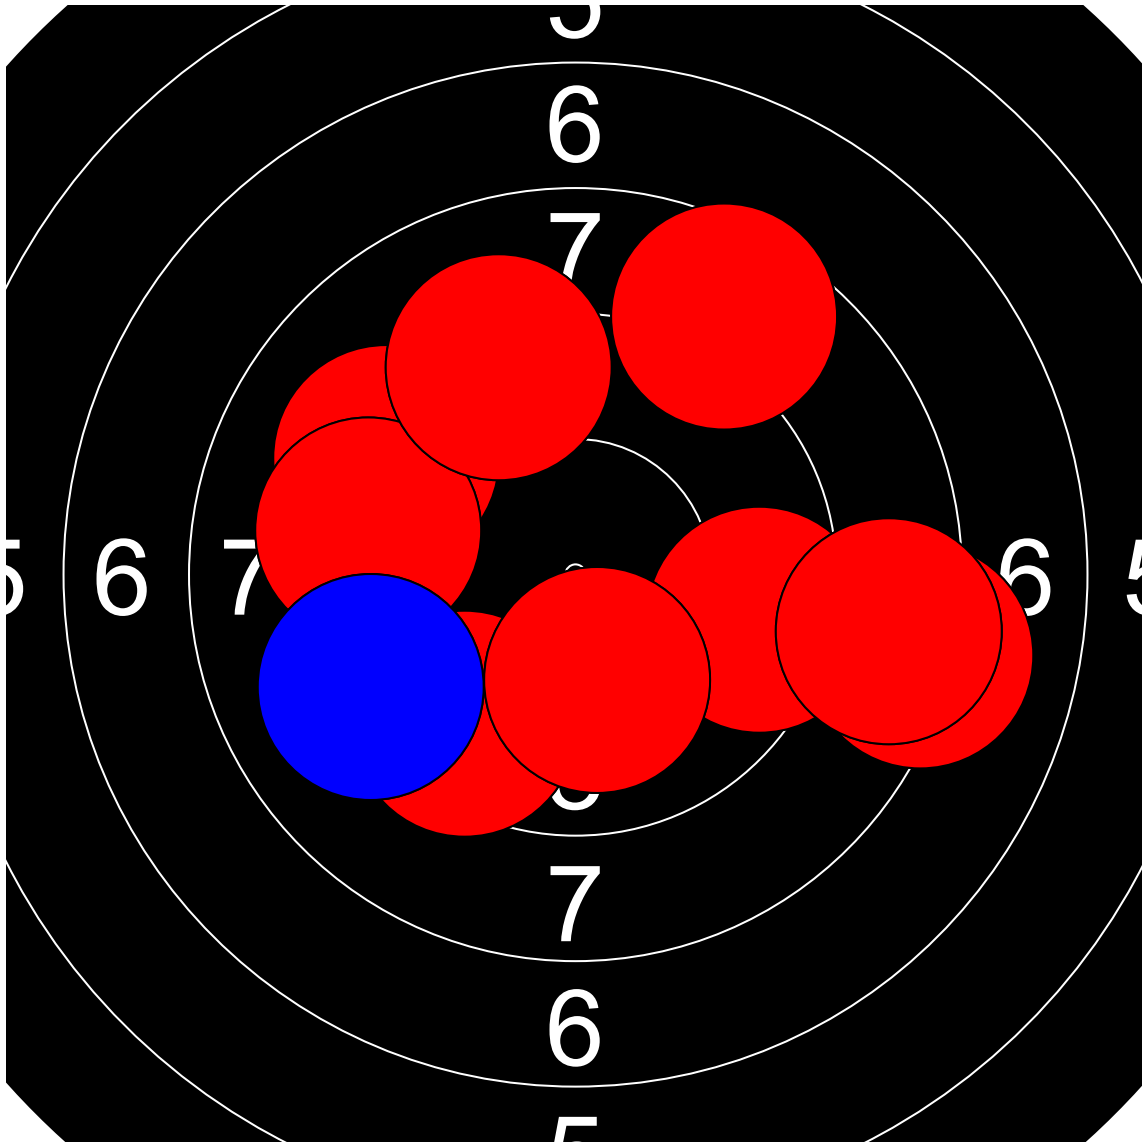

# 第1回名城大学対京都産業大学 10mエアライフル男女立射40発競 物部 雄太 京都産業大学

365.4 Points

Nr	Score
1	8.9
2	9.4
3	9.7
4	9.8
5	8.9
6	9.6
7	7.8
8	8.0
9	8.3
10	9.7

Nr	Score
11	8.6
12	8.3
13	9.8
14	9.9
15	9.1
16	8.9
17	8.7
18	9.8
19	7.9
20	10.8

Nr	Score
21	10.5
22	10.3
23	9.1
24	8.7
25	8.1
26	8.0
27	9.4
28	10.6
29	9.7
30	8.2

Nr	Score
31	9.4
32	9.2
33	8.1
34	9.3
35	8.4
36	9.2
37	8.6
38	9.5
39	10.1
40	9.1