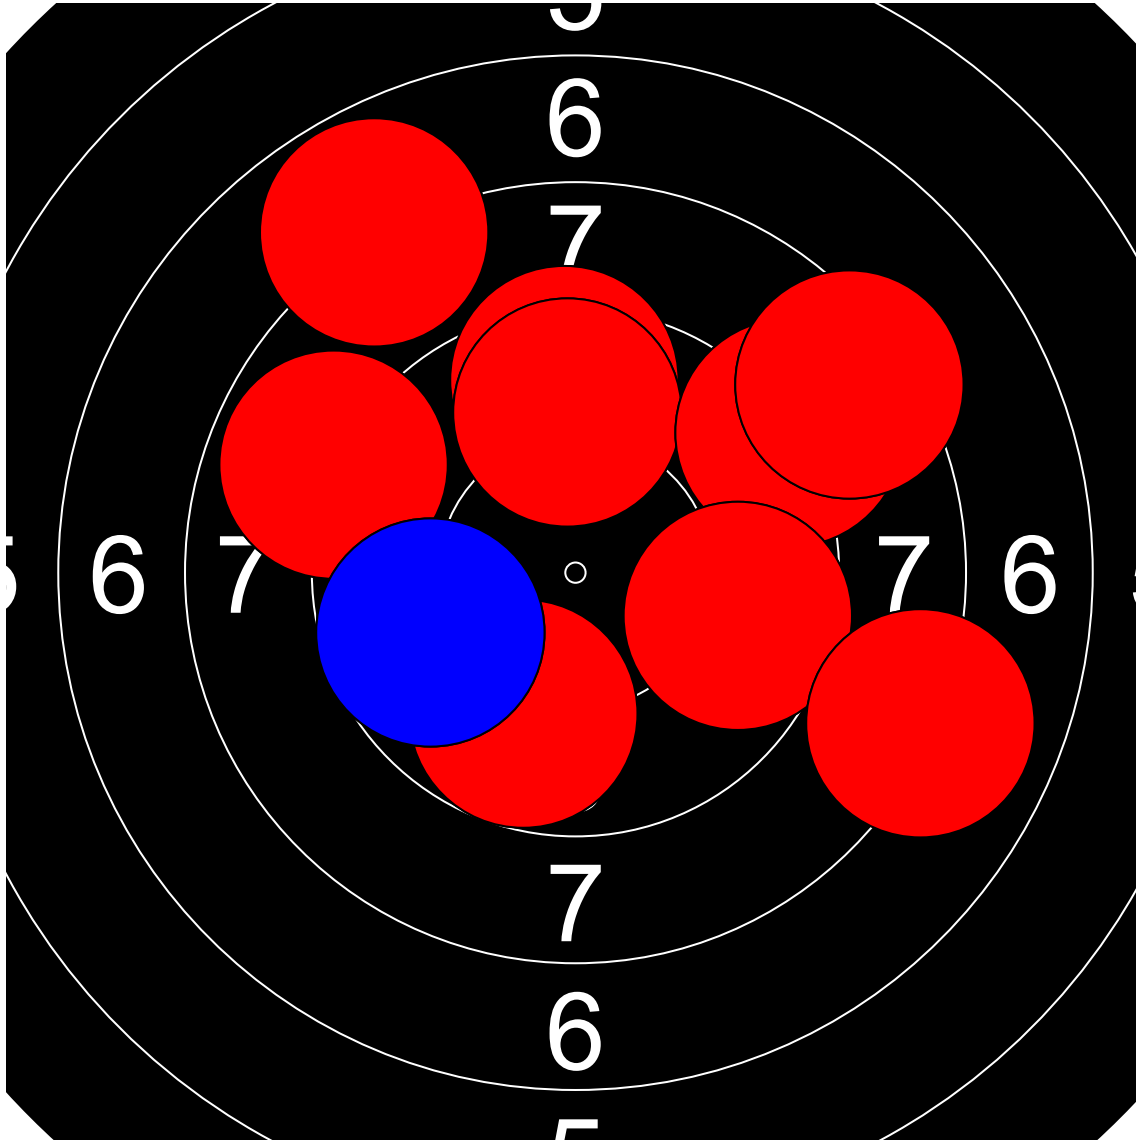

# 第1回名城大学対京都産業大学 10mエアライフル男女立射40発競 物部 雄太 京都産業大学

365.4 Points

Nr	Score
1	8.9
2	9.4
3	9.7
4	9.8
5	8.9
6	9.6
7	7.8
8	8.0
9	8.3
10	9.7

Nr	Score
11	8.6
12	8.3
13	9.8
14	9.9
15	9.1
16	8.9
17	8.7
18	9.8
19	7.9
20	10.8

Nr	Score
21	10.5
22	10.3
23	9.1
24	8.7
25	8.1
26	8.0
27	9.4
28	10.6
29	9.7
30	8.2

Nr	Score
31	9.4
32	9.2
33	8.1
34	9.3
35	8.4
36	9.2
37	8.6
38	9.5
39	10.1
40	9.1