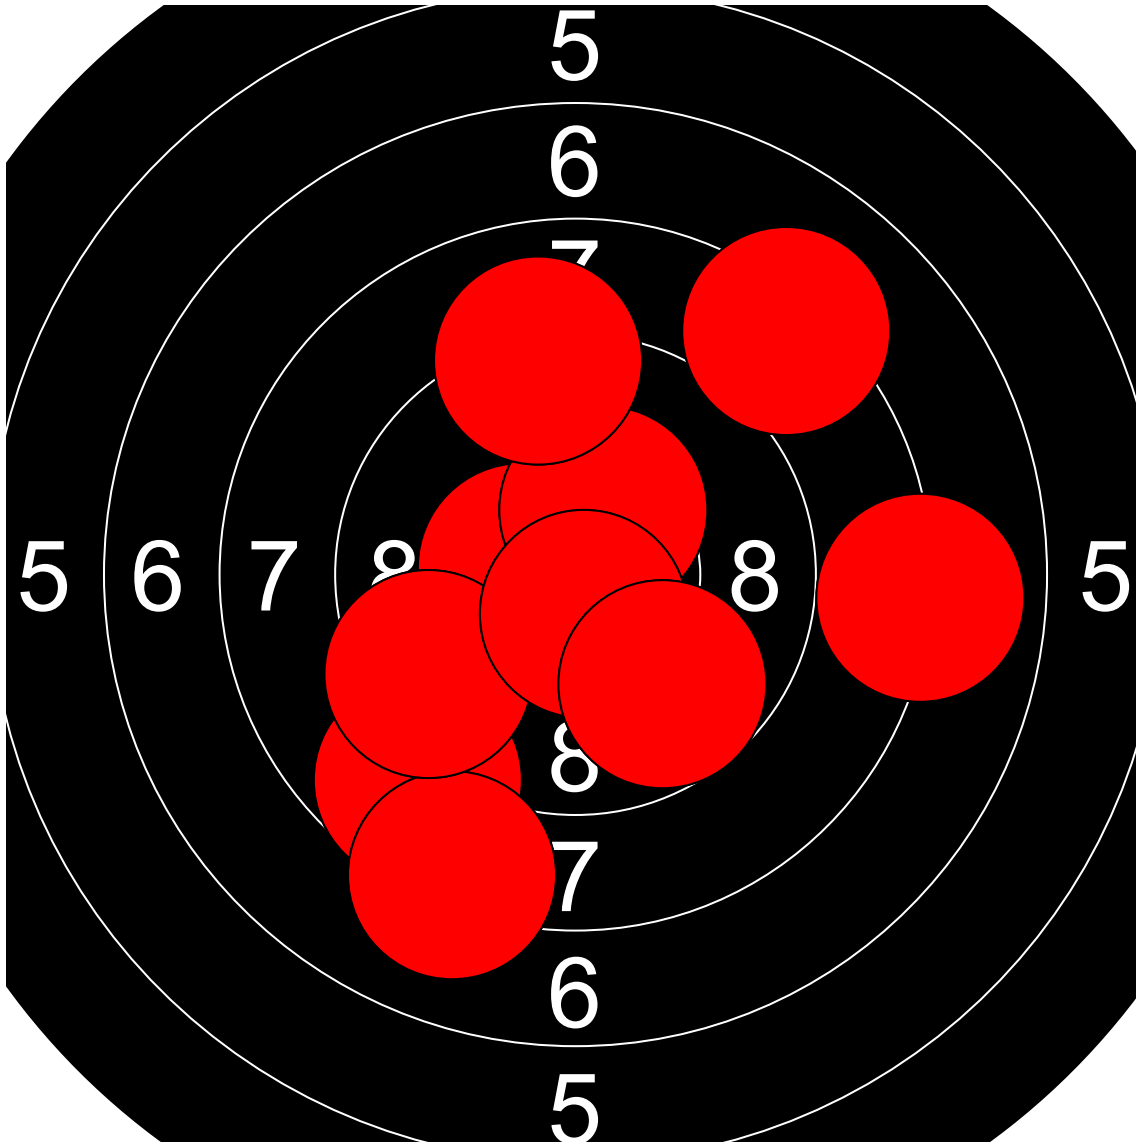

# 第1回名城大学対京都産業大学 10mエアライフル男女立射40発競 物部 雄太 京都産業大学

365.4 Points

Nr	Score
1	8.9
2	9.4
3	9.7
4	9.8
5	8.9
6	9.6
7	7.8
8	8.0
9	8.3
10	9.7

Nr	Score
11	8.6
12	8.3
13	9.8
14	9.9
15	9.1
16	8.9
17	8.7
18	9.8
19	7.9
20	10.8

Nr	Score
21	10.5
22	10.3
23	9.1
24	8.7
25	8.1
26	8.0
27	9.4
28	10.6
29	9.7
30	8.2

Nr	Score
31	9.4
32	9.2
33	8.1
34	9.3
35	8.4
36	9.2
37	8.6
38	9.5
39	10.1
40	9.1