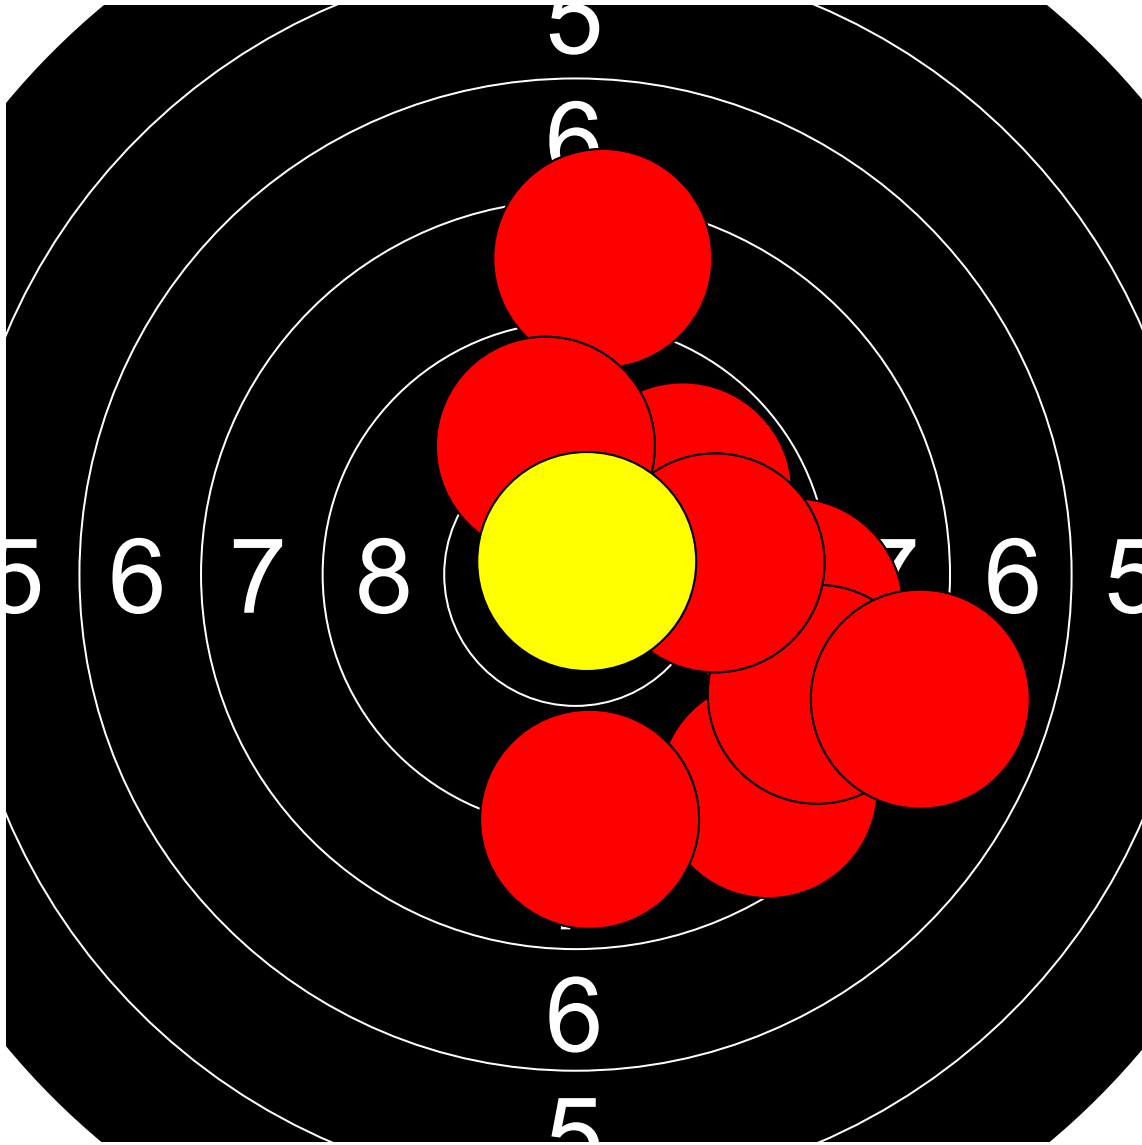

# 第1回名城大学対京都産業大学 10mエアライフル男女立射40発競 物部 雄太 京都産業大学

365.4 Points

Nr	Score
1	8.9
2	9.4
3	9.7
4	9.8
5	8.9
6	9.6
7	7.8
8	8.0
9	8.3
10	9.7

Nr	Score
11	8.6
12	8.3
13	9.8
14	9.9
15	9.1
16	8.9
17	8.7
18	9.8
19	7.9
20	10.8

Nr	Score
21	10.5
22	10.3
23	9.1
24	8.7
25	8.1
26	8.0
27	9.4
28	10.6
29	9.7
30	8.2

Nr	Score
31	9.4
32	9.2
33	8.1
34	9.3
35	8.4
36	9.2
37	8.6
38	9.5
39	10.1
40	9.1