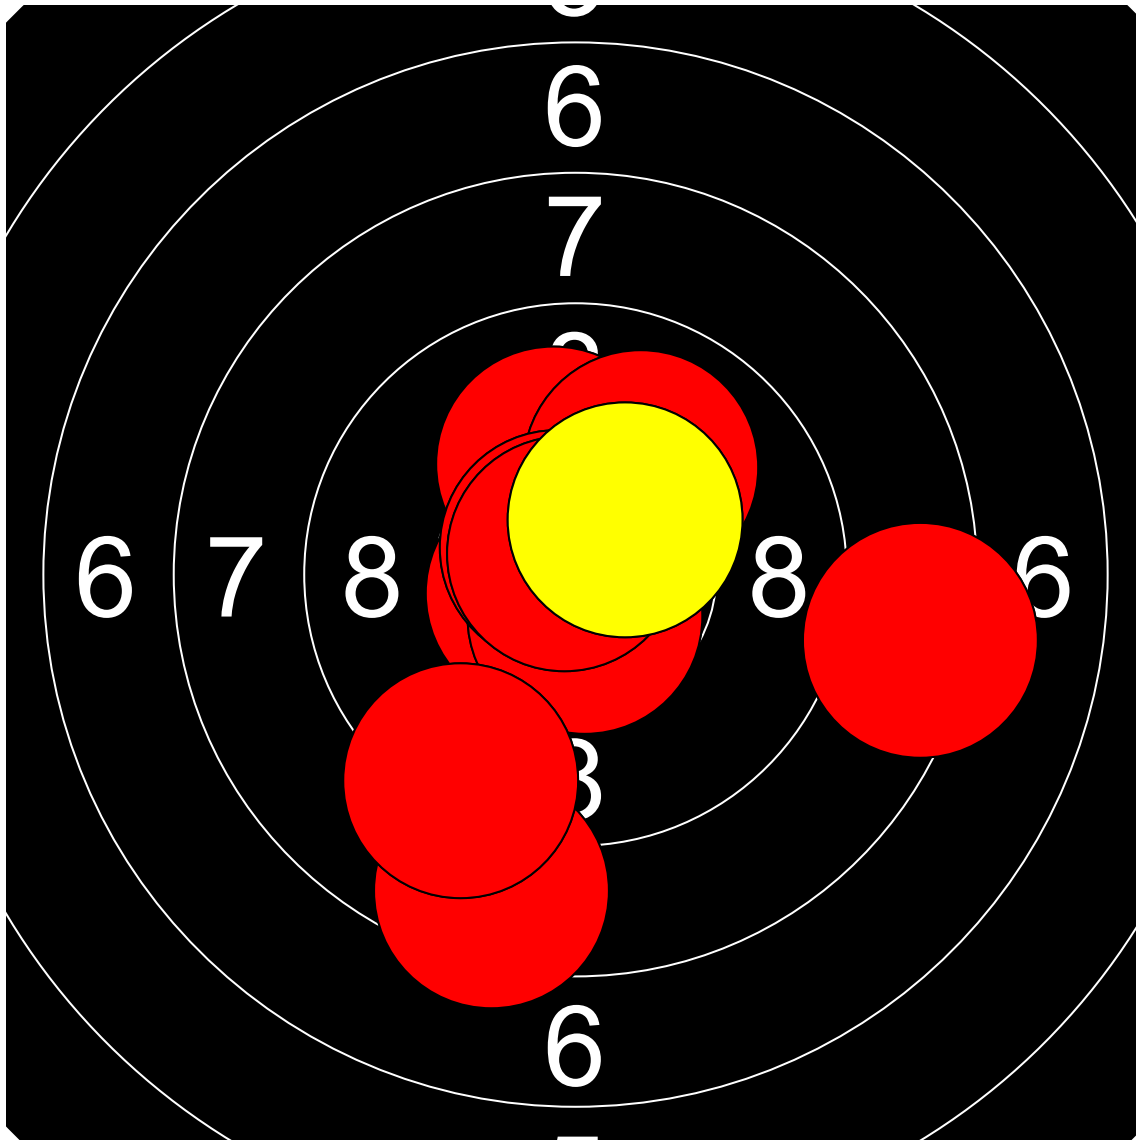

第1回名城大学対京都産業大学 10mエアライフル男女立射40発競

山口 匠 京都産業大学

371.6 Points

Nr	Score
1	9.6
2	9.9
3	6.7
4	9.4
5	10.1
6	9.6
7	8.4
8	8.5
9	10.9
10	10.1

Nr	Score
11	10.7
12	10.1
13	10.6
14	8.3
15	10.0
16	8.4
17	10.7
18	9.1
19	10.8
20	10.4

Nr	Score
21	7.7
22	8.6
23	2.7
24	9.8
25	10.4
26	9.6
27	10.4
28	8.7
29	9.3
30	10.1

Nr	Score
31	9.9
32	7.5
33	10.0
34	8.9
35	9.8
36	8.9
37	7.8
38	10.6
39	8.2
40	10.4