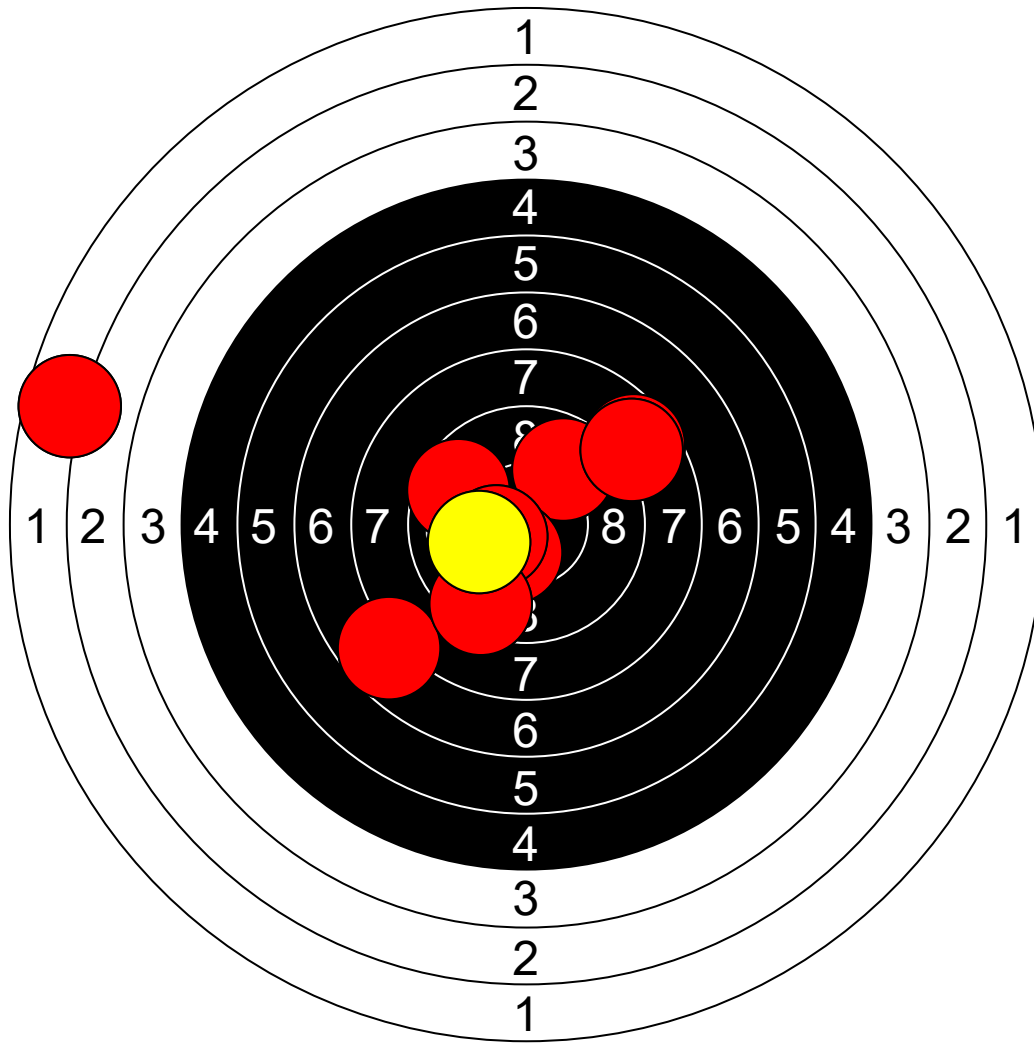

第1回名城大学対京都産業大学 10mエアライフル男女立射40発競

山口 匠 京都産業大学

371.6 Points

Nr	Score
1	9.6
2	9.9
3	6.7
4	9.4
5	10.1
6	9.6
7	8.4
8	8.5
9	10.9
10	10.1

Nr	Score
11	10.7
12	10.1
13	10.6
14	8.3
15	10.0
16	8.4
17	10.7
18	9.1
19	10.8
20	10.4

Nr	Score
21	7.7
22	8.6
23	2.7
24	9.8
25	10.4
26	9.6
27	10.4
28	8.7
29	9.3
30	10.1

Nr	Score
31	9.9
32	7.5
33	10.0
34	8.9
35	9.8
36	8.9
37	7.8
38	10.6
39	8.2
40	10.4