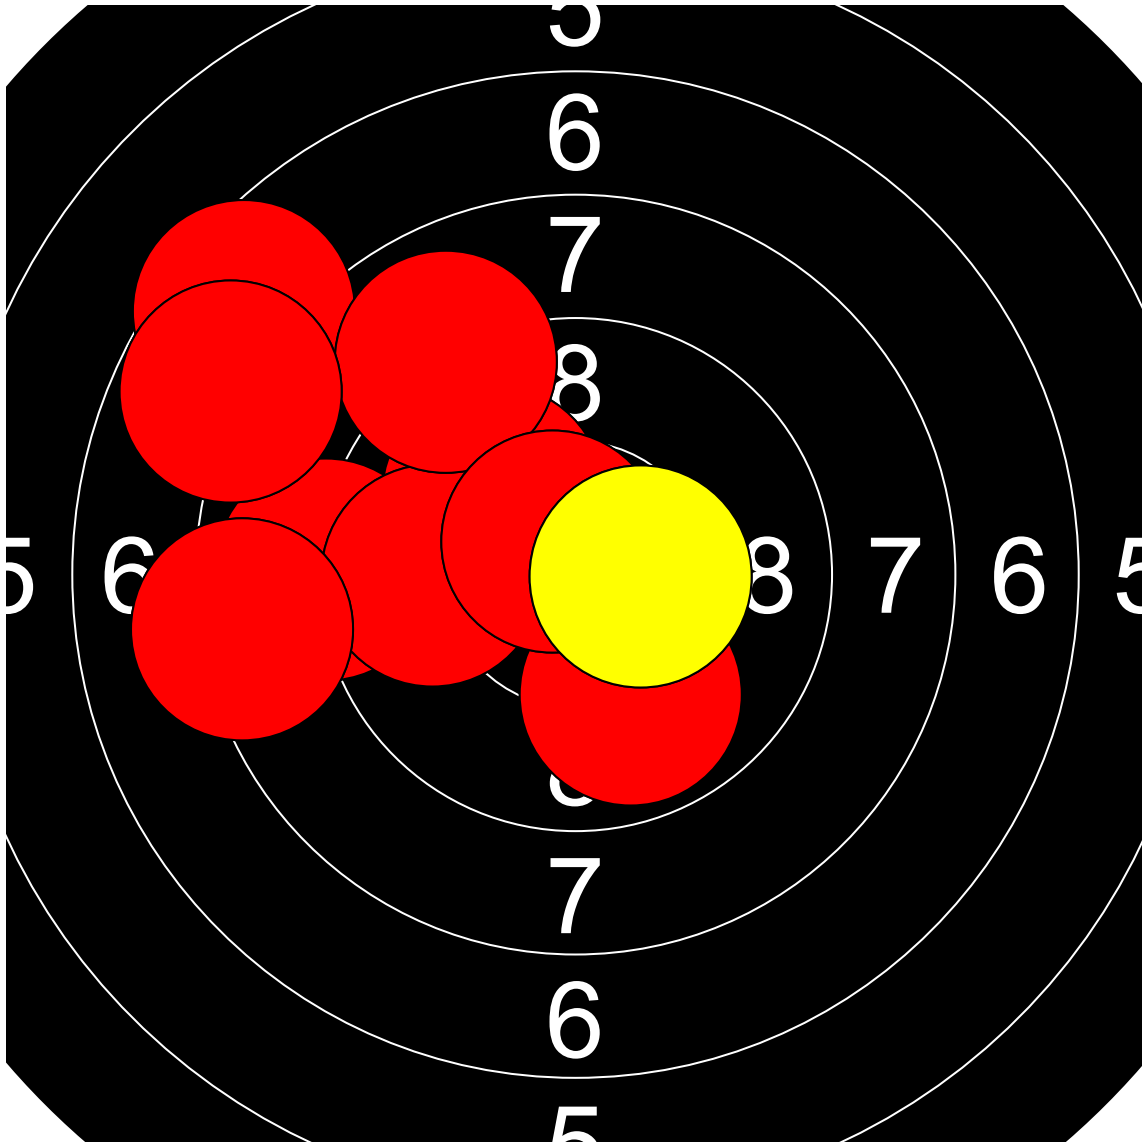

第1回名城大学対京都産業大学 10mエアライフル男女立射40発競

山口 匠 京都産業大学

371.6 Points

Nr	Score
1	9.6
2	9.9
3	6.7
4	9.4
5	10.1
6	9.6
7	8.4
8	8.5
9	10.9
10	10.1

Nr	Score
11	10.7
12	10.1
13	10.6
14	8.3
15	10.0
16	8.4
17	10.7
18	9.1
19	10.8
20	10.4

Nr	Score
21	7.7
22	8.6
23	2.7
24	9.8
25	10.4
26	9.6
27	10.4
28	8.7
29	9.3
30	10.1

Nr	Score
31	9.9
32	7.5
33	10.0
34	8.9
35	9.8
36	8.9
37	7.8
38	10.6
39	8.2
40	10.4