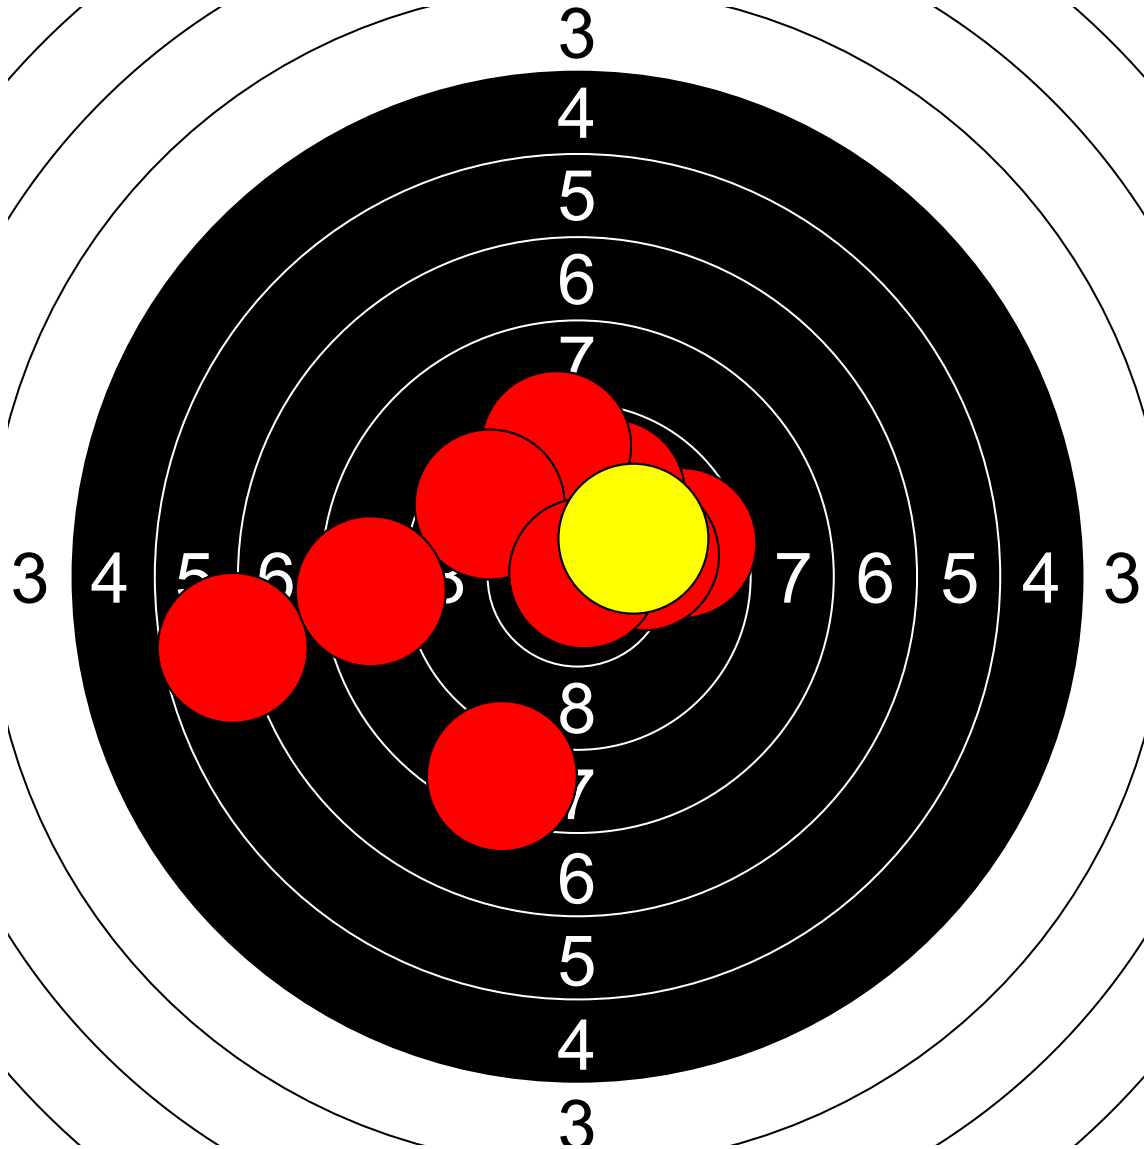

第1回名城大学対京都産業大学 10mエアライフル男女立射40発競

山口 匠 京都産業大学

371.6 Points

Nr	Score
1	9.6
2	9.9
3	6.7
4	9.4
5	10.1
6	9.6
7	8.4
8	8.5
9	10.9
10	10.1

Nr	Score
11	10.7
12	10.1
13	10.6
14	8.3
15	10.0
16	8.4
17	10.7
18	9.1
19	10.8
20	10.4

Nr	Score
21	7.7
22	8.6
23	2.7
24	9.8
25	10.4
26	9.6
27	10.4
28	8.7
29	9.3
30	10.1

Nr	Score
31	9.9
32	7.5
33	10.0
34	8.9
35	9.8
36	8.9
37	7.8
38	10.6
39	8.2
40	10.4