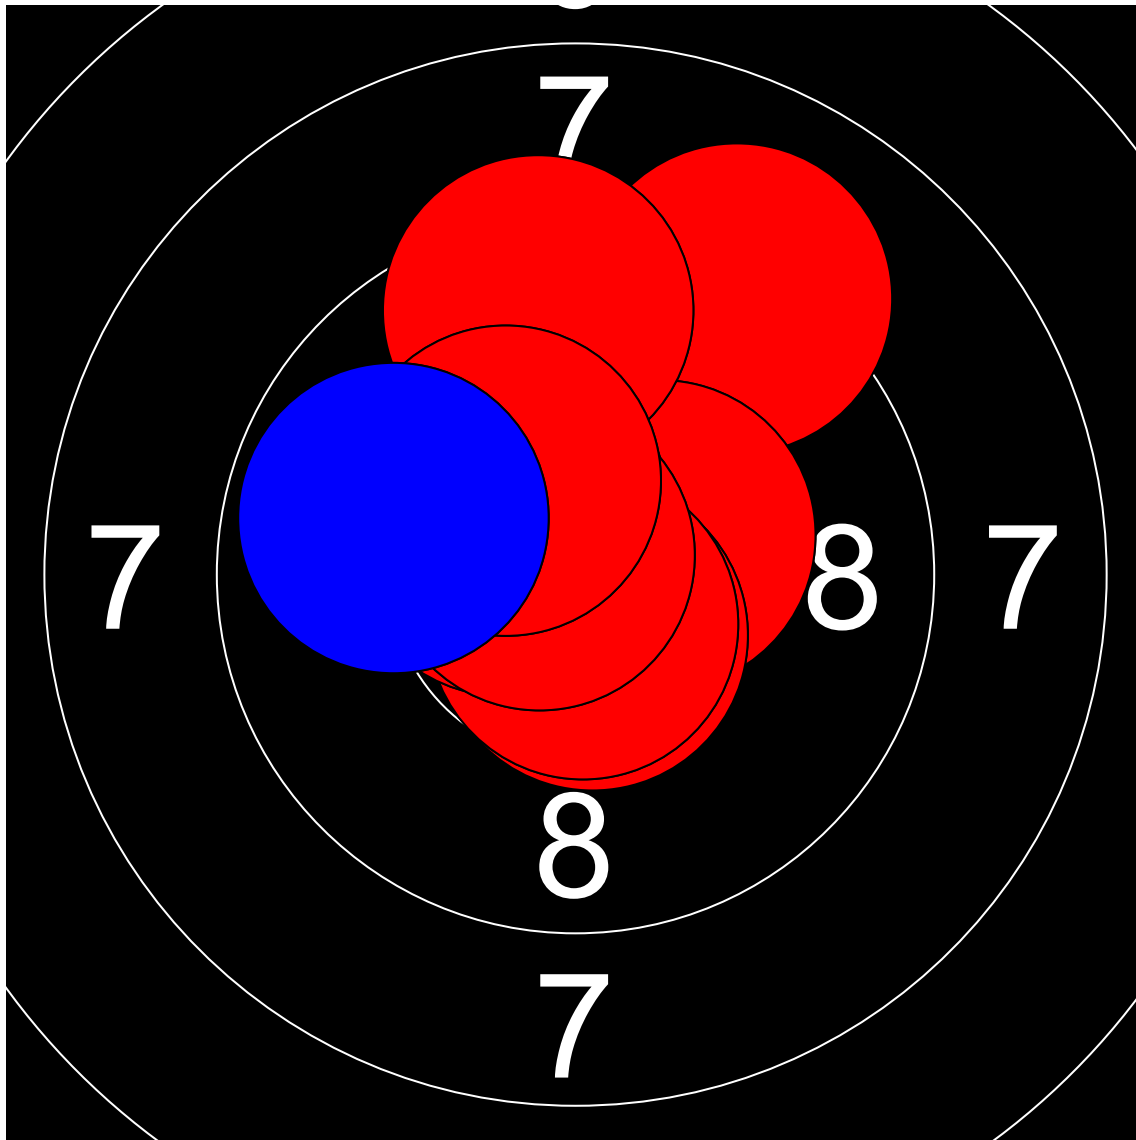

第1回名城大学対京都産業大学 10mエアライフル男女立射40発競

尾平 和馬 名城大学

385.6 Points

Nr	Score
1	8.5
2	7.6
3	9.1
4	9.1
5	9.1
6	10.1
7	10.1
8	8.2
9	9.2
10	10.1

Nr	Score
11	9.5
12	10.1
13	10.3
14	9.7
15	9.6
16	9.2
17	9.5
18	10.2
19	10.7
20	9.3

Nr	Score
21	9.1
22	10.4
23	9.4
24	10.6
25	10.7
26	10.5
27	10.4
28	10.7
29	10.3
30	9.8

Nr	Score
31	8.7
32	8.8
33	9.9
34	10.0
35	9.2
36	9.8
37	9.2
38	9.3
39	9.5
40	10.1