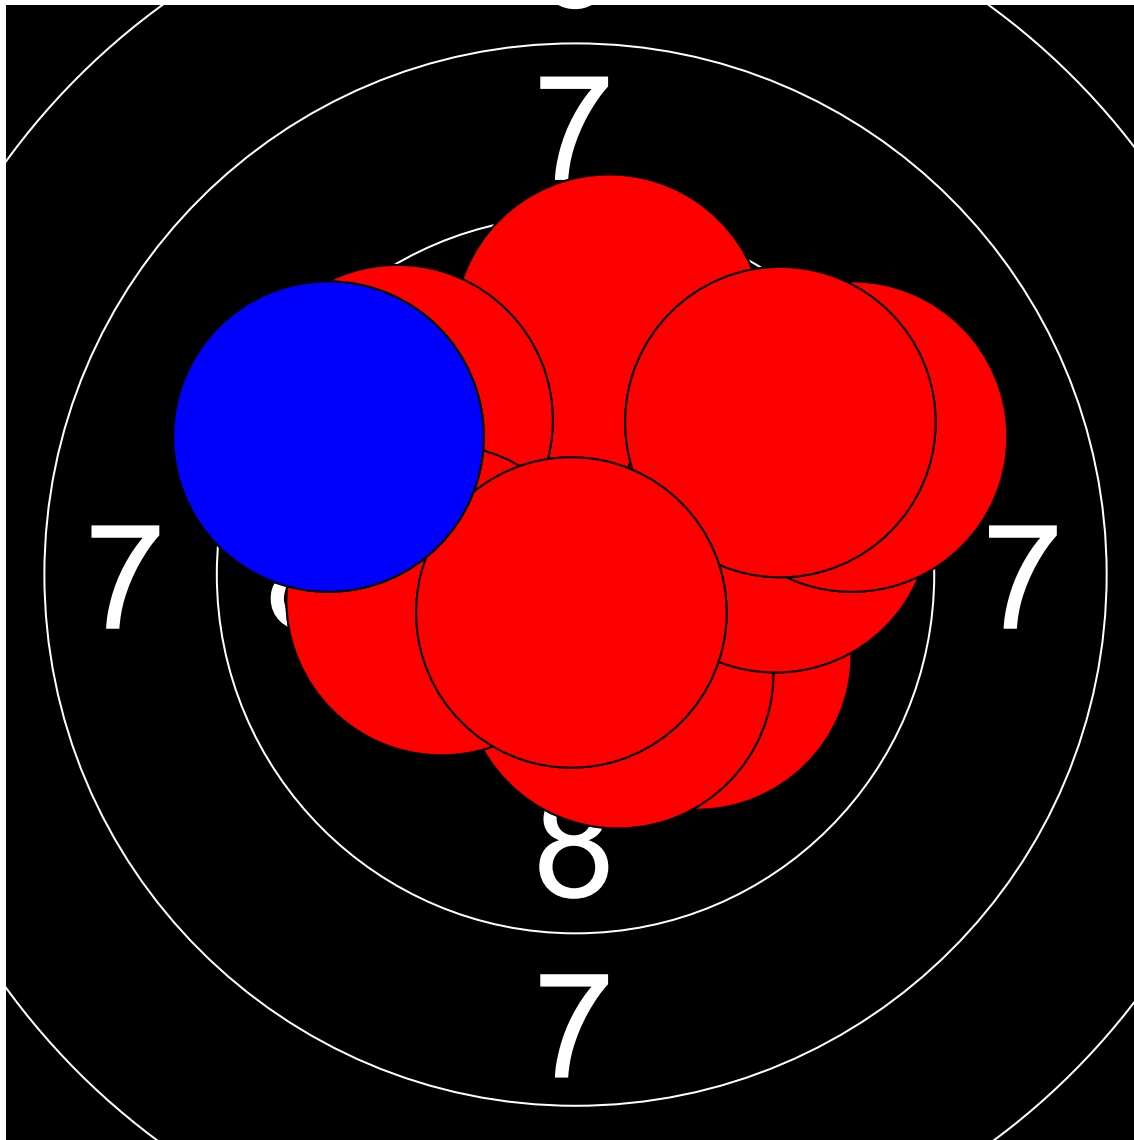

第1回名城大学対京都産業大学 10mエアライフル男女立射40発競

尾平 和馬 名城大学

385.6 Points

Nr	Score
1	8.5
2	7.6
3	9.1
4	9.1
5	9.1
6	10.1
7	10.1
8	8.2
9	9.2
10	10.1

Nr	Score
11	9.5
12	10.1
13	10.3
14	9.7
15	9.6
16	9.2
17	9.5
18	10.2
19	10.7
20	9.3

Nr	Score
21	9.1
22	10.4
23	9.4
24	10.6
25	10.7
26	10.5
27	10.4
28	10.7
29	10.3
30	9.8

Nr	Score
31	8.7
32	8.8
33	9.9
34	10.0
35	9.2
36	9.8
37	9.2
38	9.3
39	9.5
40	10.1