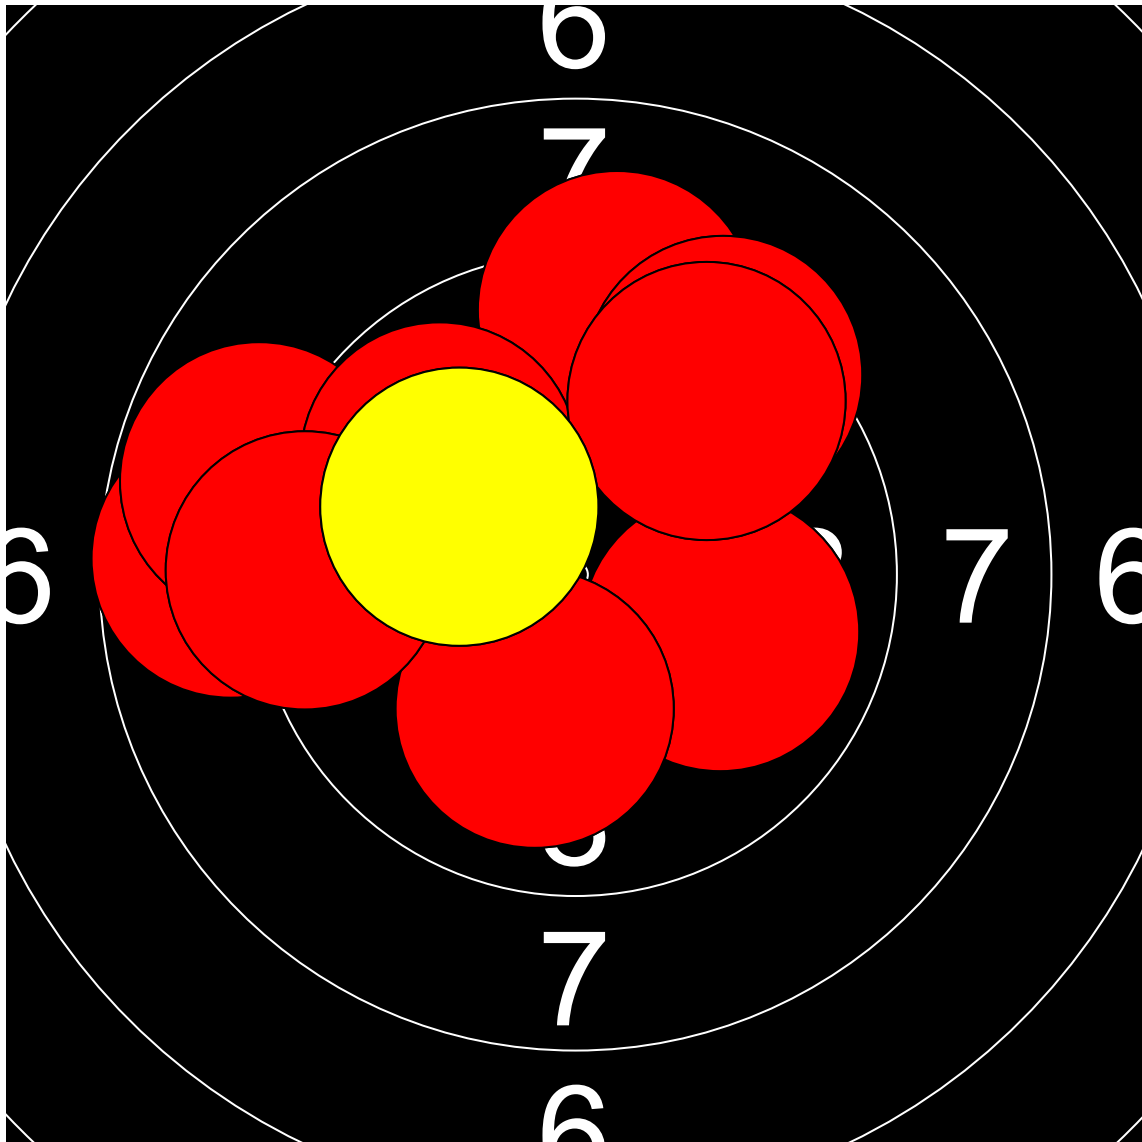

第1回名城大学対京都産業大学 10mエアライフル男女立射40発競

尾平 和馬 名城大学

385.6 Points

Nr	Score
1	8.5
2	7.6
3	9.1
4	9.1
5	9.1
6	10.1
7	10.1
8	8.2
9	9.2
10	10.1

Nr	Score
11	9.5
12	10.1
13	10.3
14	9.7
15	9.6
16	9.2
17	9.5
18	10.2
19	10.7
20	9.3

Nr	Score
21	9.1
22	10.4
23	9.4
24	10.6
25	10.7
26	10.5
27	10.4
28	10.7
29	10.3
30	9.8

Nr	Score
31	8.7
32	8.8
33	9.9
34	10.0
35	9.2
36	9.8
37	9.2
38	9.3
39	9.5
40	10.1