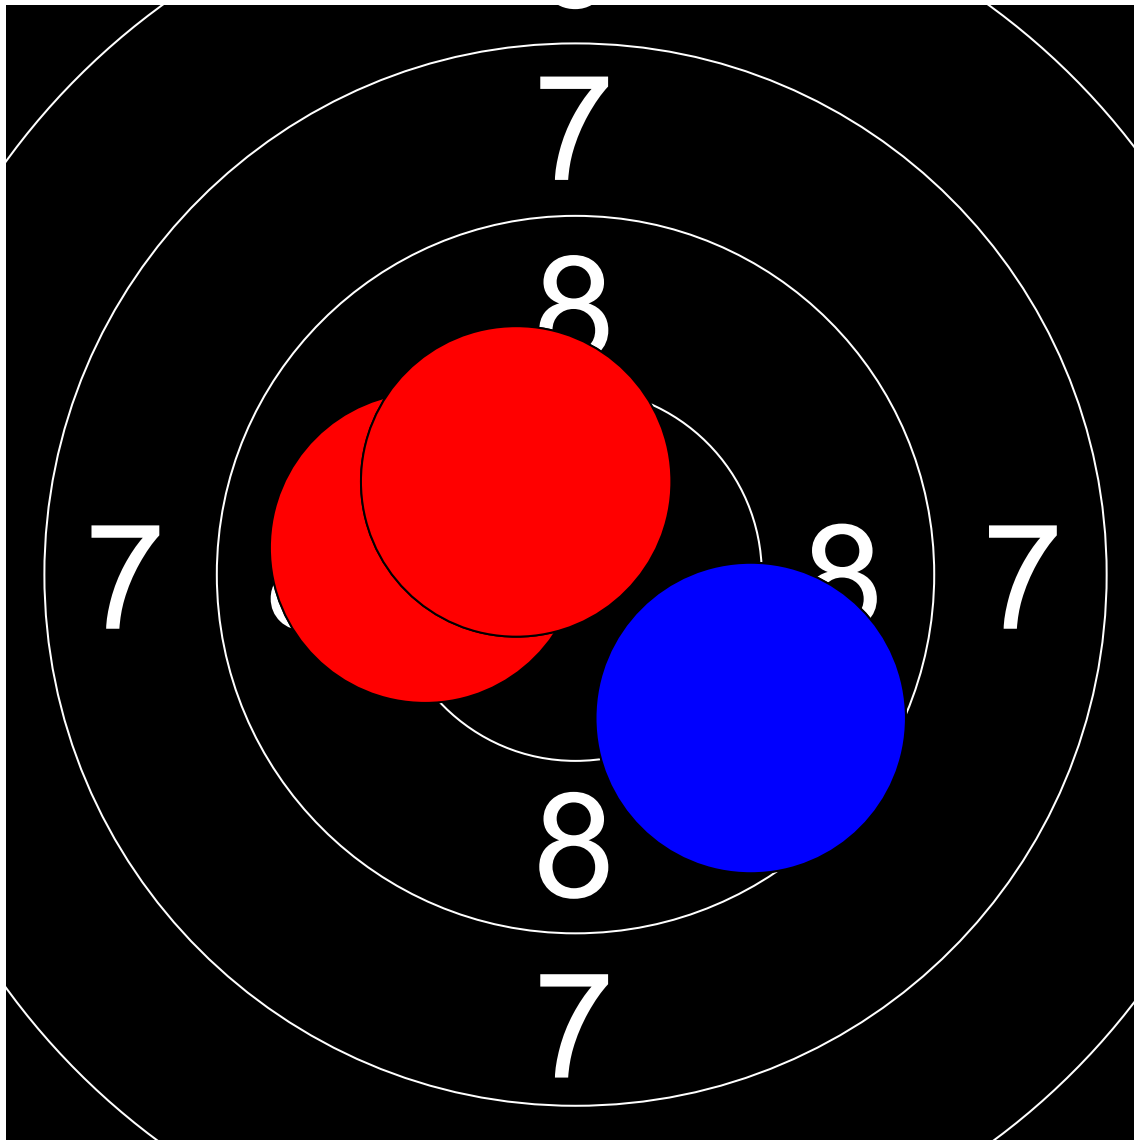

第1回名城大学対京都産業大学
10mエアライフル男女立射40発競
北村 尚大 京都産業大学

111.8 (393.8 + 111.8)

Nr	Score
1	10.1
2	6.8
3	8.3

Nr	Score
4	10.1
5	10.3
6	9.6

Nr	Score
7	7.5
8	9.9

Nr	Score
9	9.8
10	10.0

Nr	Score
11	9.9
12	9.5