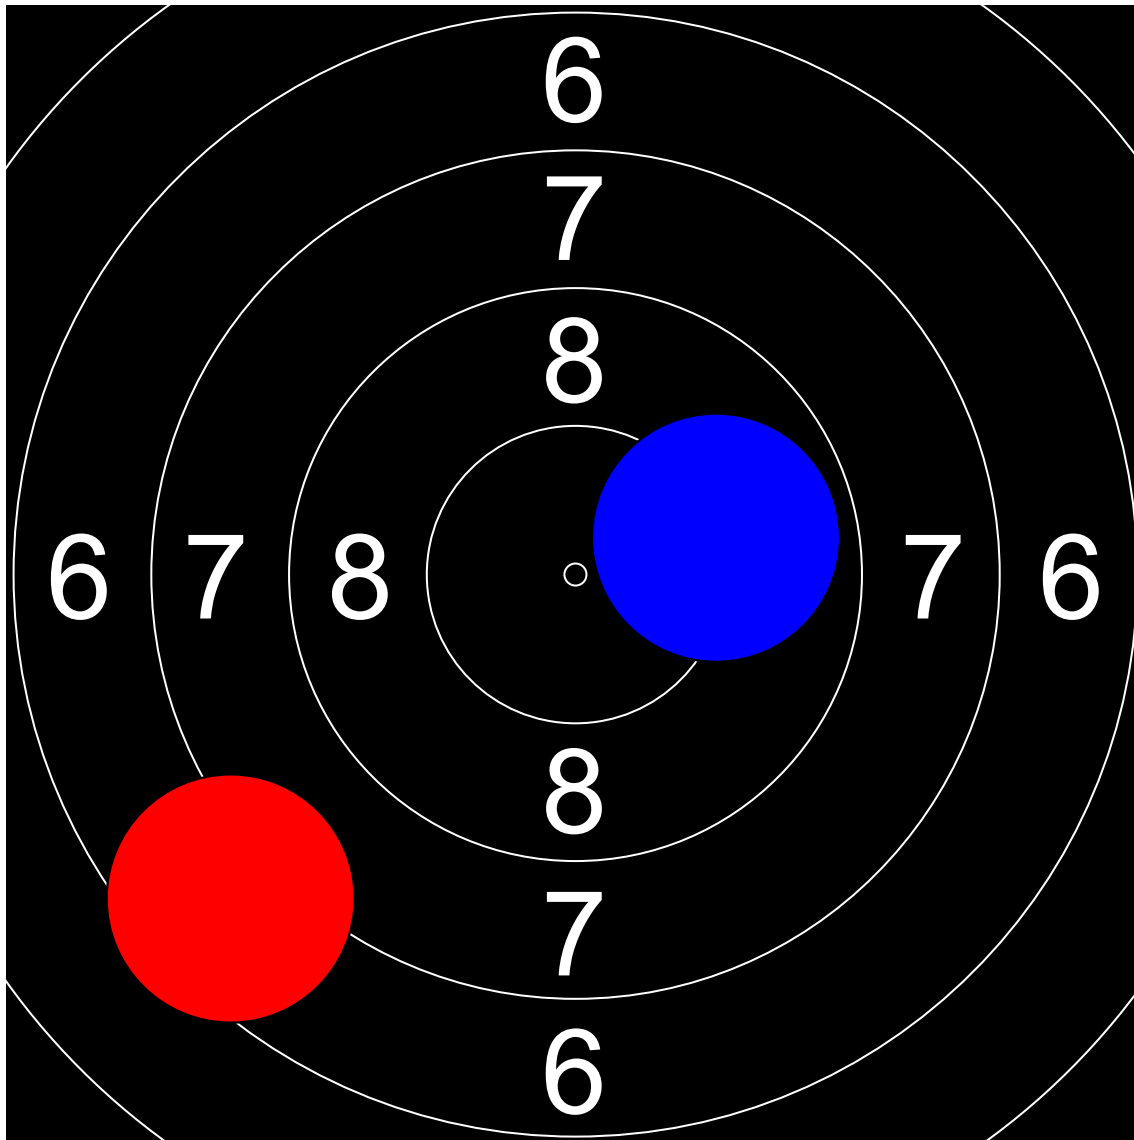

第1回名城大学対京都産業大学
10mエアライフル男女立射40発競
北村 尚大 京都産業大学

111.8 (393.8 + 111.8)

Nr	Score
1	10.1
2	6.8
3	8.3

Nr	Score
4	10.1
5	10.3
6	9.6

Nr	Score
7	7.5
8	9.9

Nr	Score
9	9.8
10	10.0

Nr	Score
11	9.9
12	9.5