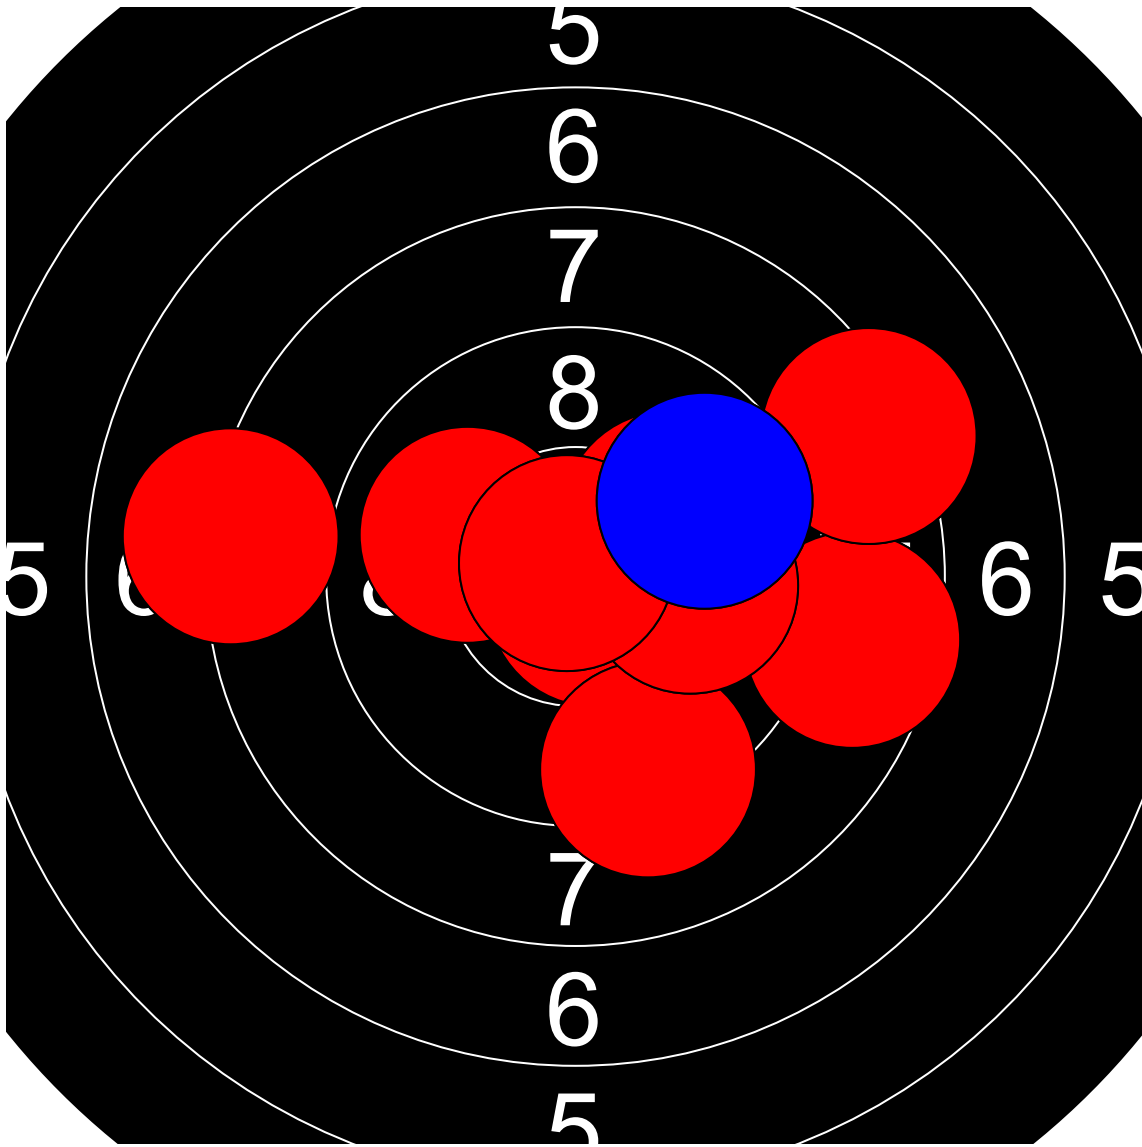

第1回名城大学対京都産業大学 10mエアライフル男女立射40発競

西村 友孝 京都産業大学

383.7 Points

Nr	Score
1	10.0
2	9.8
3	9.1
4	8.2
5	9.9
6	8.5
7	9.3
8	9.7
9	8.6
10	9.8

Nr	Score
11	10.4
12	9.4
13	9.5
14	10.5
15	9.7
16	9.9
17	9.9
18	10.3
19	9.6
20	10.0

Nr	Score
21	10.0
22	10.7
23	8.6
24	9.2
25	10.0
26	8.1
27	8.2
28	10.0
29	10.8
30	9.7

Nr	Score
31	10.2
32	9.3
33	9.4
34	9.9
35	8.8
36	8.6
37	10.5
38	10.8
39	9.9
40	8.9