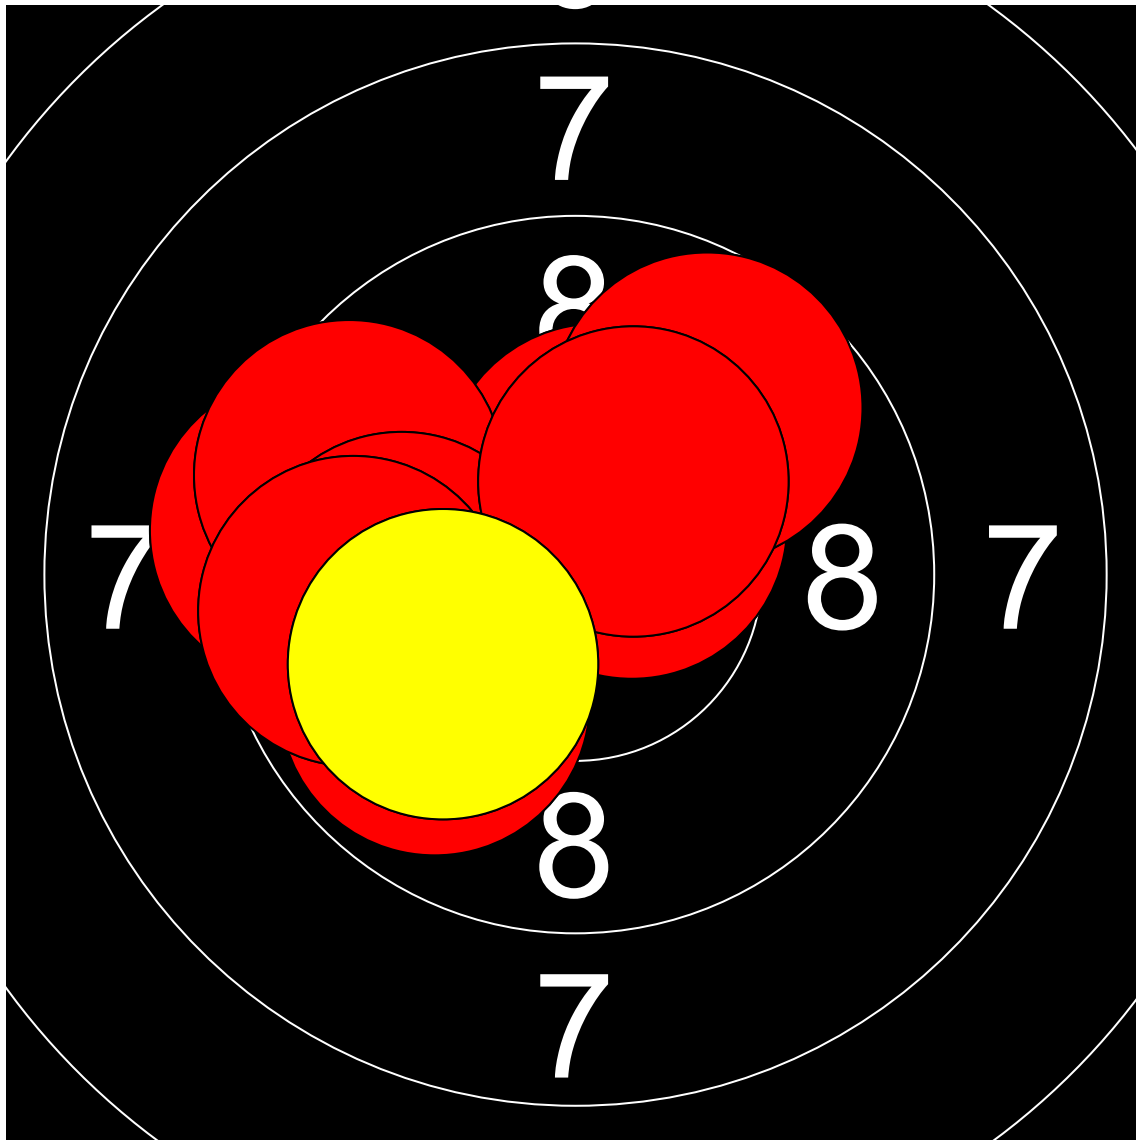

第1回名城大学対京都産業大学 10mエアライフル男女立射40発競

西村 友孝 京都産業大学

383.7 Points

Nr	Score
1	10.0
2	9.8
3	9.1
4	8.2
5	9.9
6	8.5
7	9.3
8	9.7
9	8.6
10	9.8

Nr	Score
11	10.4
12	9.4
13	9.5
14	10.5
15	9.7
16	9.9
17	9.9
18	10.3
19	9.6
20	10.0

Nr	Score
21	10.0
22	10.7
23	8.6
24	9.2
25	10.0
26	8.1
27	8.2
28	10.0
29	10.8
30	9.7

Nr	Score
31	10.2
32	9.3
33	9.4
34	9.9
35	8.8
36	8.6
37	10.5
38	10.8
39	9.9
40	8.9