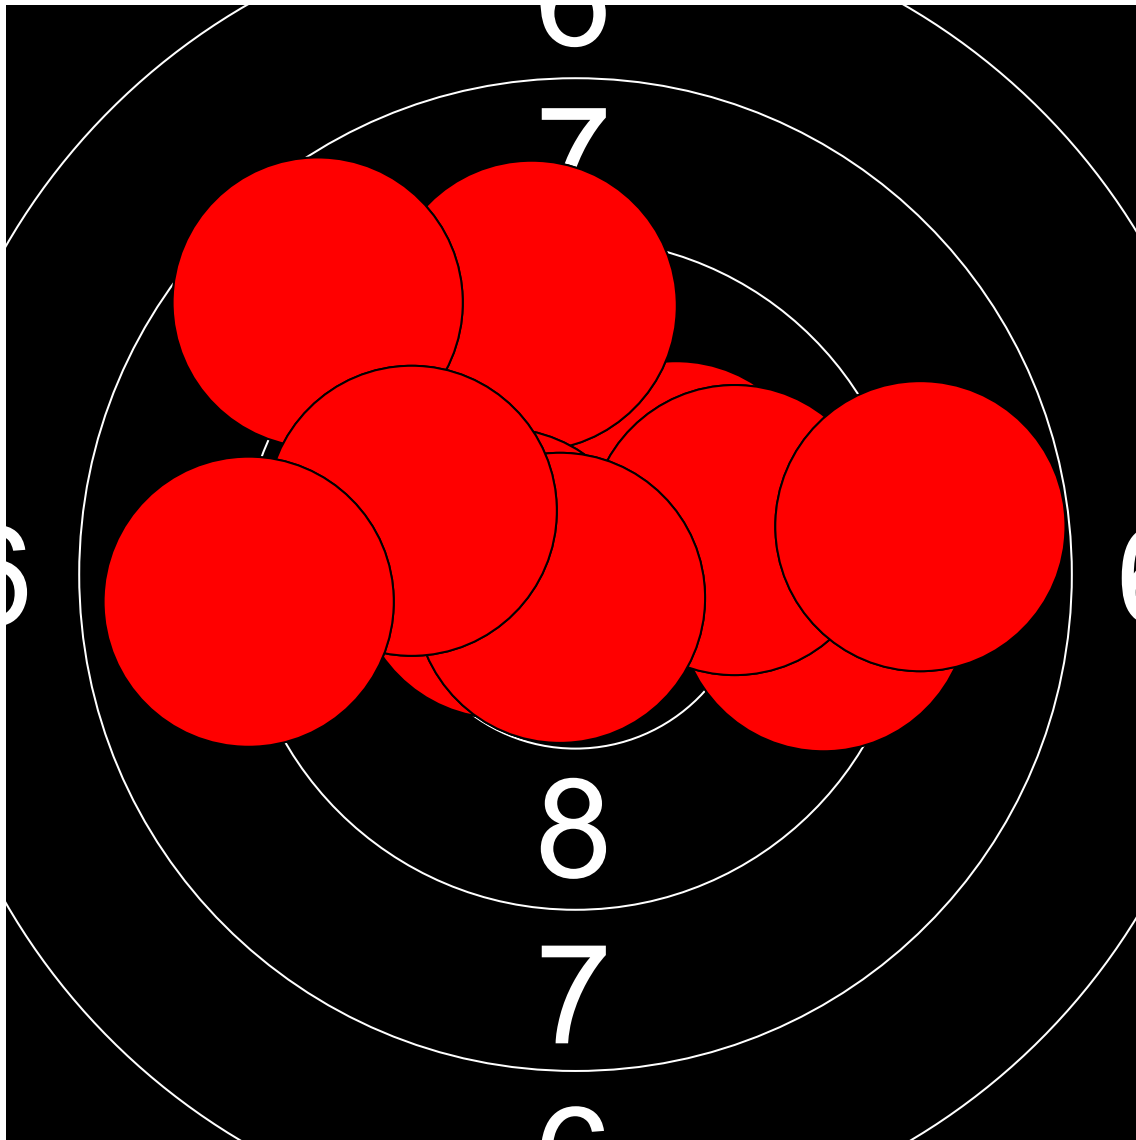

第1回名城大学対京都産業大学 10mエアライフル男女立射40発競

西村 友孝 京都産業大学

383.7 Points

Nr	Score
1	10.0
2	9.8
3	9.1
4	8.2
5	9.9
6	8.5
7	9.3
8	9.7
9	8.6
10	9.8

Nr	Score
11	10.4
12	9.4
13	9.5
14	10.5
15	9.7
16	9.9
17	9.9
18	10.3
19	9.6
20	10.0

Nr	Score
21	10.0
22	10.7
23	8.6
24	9.2
25	10.0
26	8.1
27	8.2
28	10.0
29	10.8
30	9.7

Nr	Score
31	10.2
32	9.3
33	9.4
34	9.9
35	8.8
36	8.6
37	10.5
38	10.8
39	9.9
40	8.9