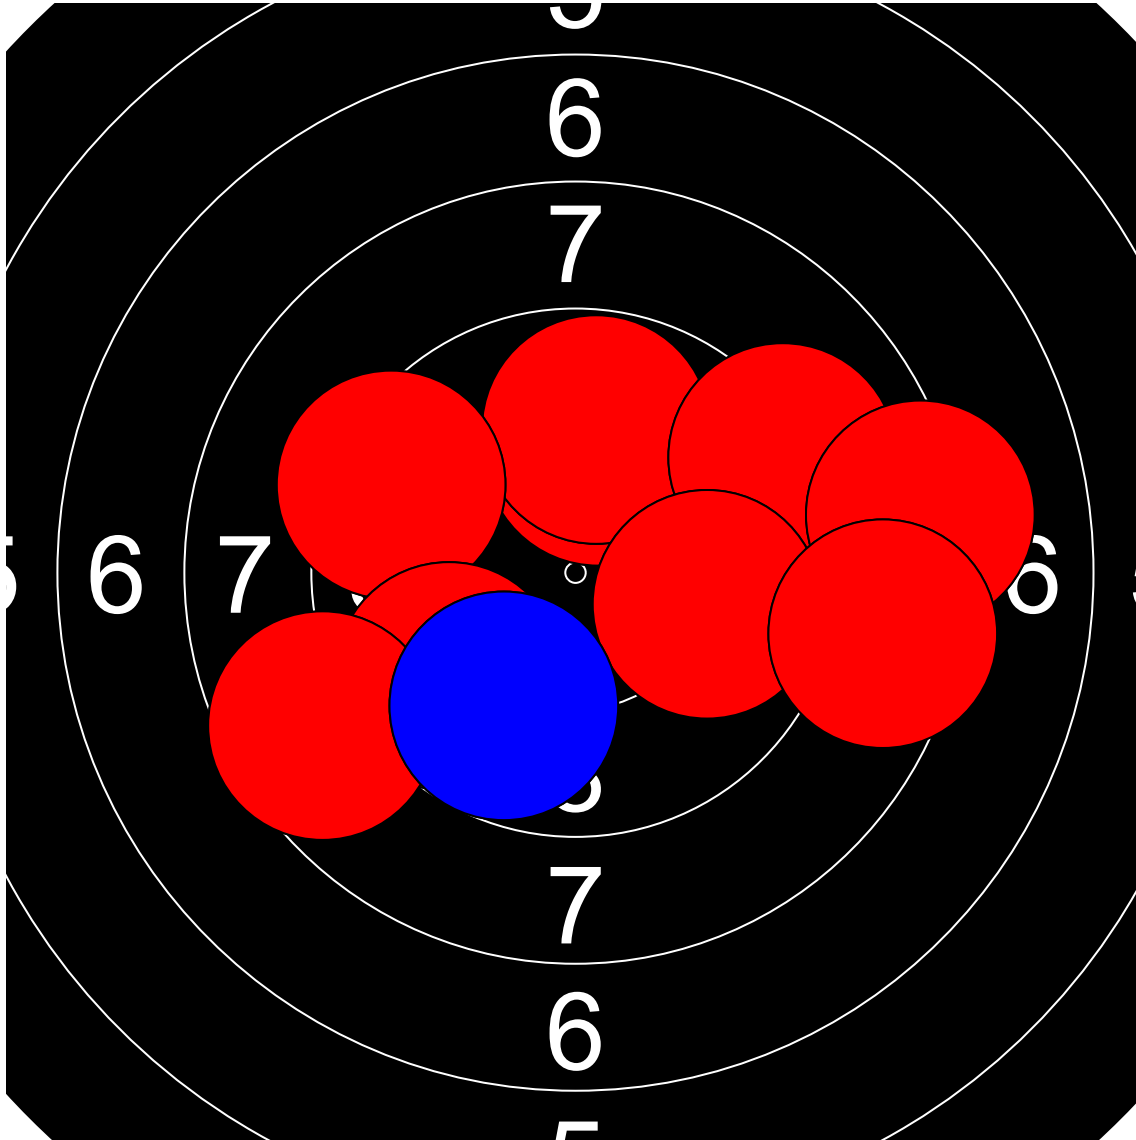

第1回名城大学対京都産業大学 10mエアライフル男女立射40発競

西村 友孝 京都産業大学

383.7 Points

Nr	Score
1	10.0
2	9.8
3	9.1
4	8.2
5	9.9
6	8.5
7	9.3
8	9.7
9	8.6
10	9.8

Nr	Score
11	10.4
12	9.4
13	9.5
14	10.5
15	9.7
16	9.9
17	9.9
18	10.3
19	9.6
20	10.0

Nr	Score
21	10.0
22	10.7
23	8.6
24	9.2
25	10.0
26	8.1
27	8.2
28	10.0
29	10.8
30	9.7

Nr	Score
31	10.2
32	9.3
33	9.4
34	9.9
35	8.8
36	8.6
37	10.5
38	10.8
39	9.9
40	8.9