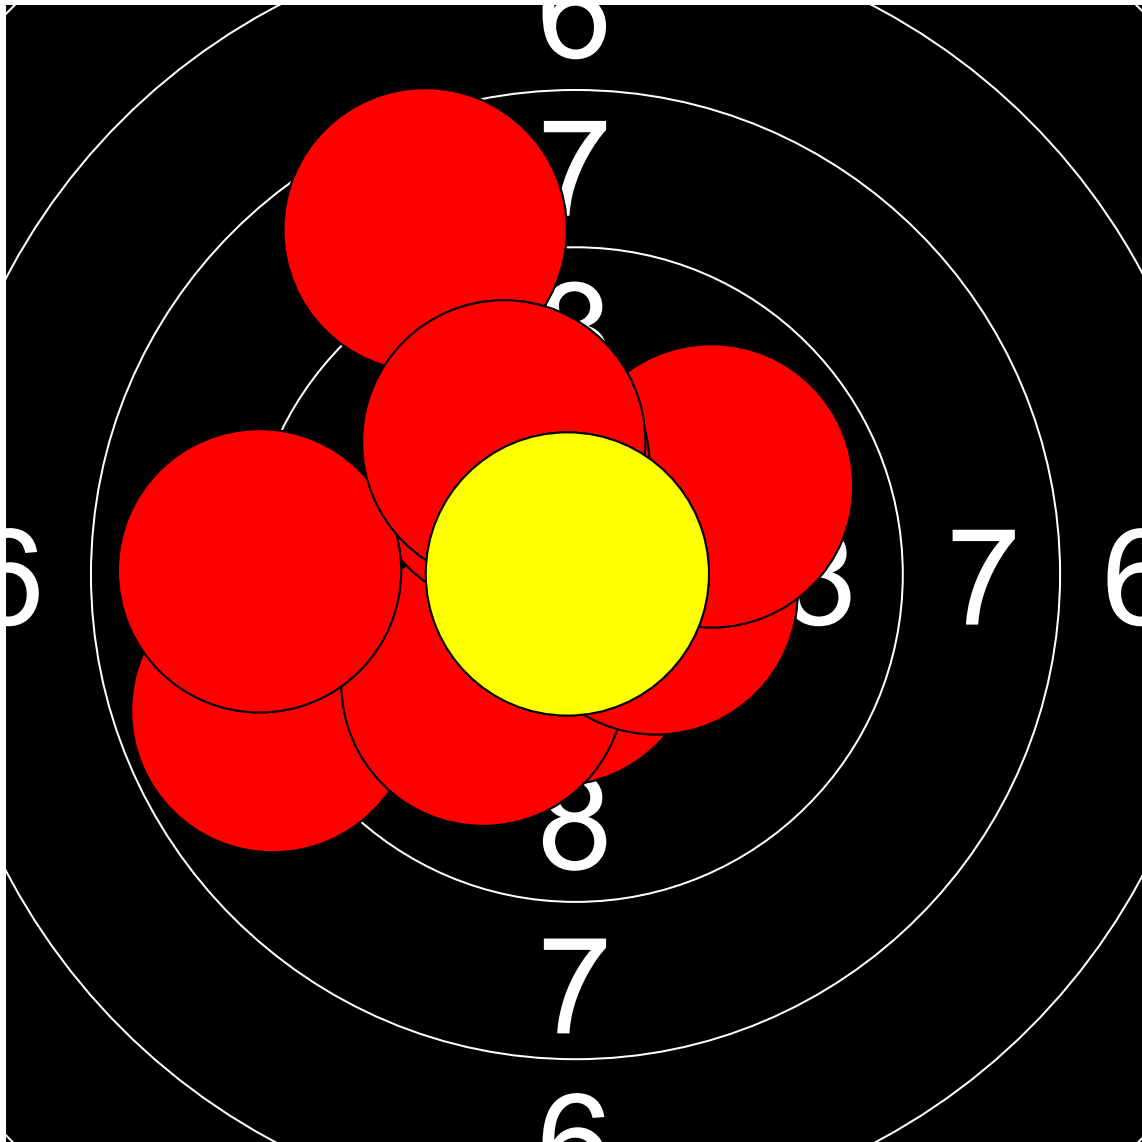

第1回名城大学対京都産業大学 10mエアライフル男女立射40発競

大平 将之 名城大学

394.0 Points

Nr	Score
1	10.3
2	9.4
3	10.0
4	9.6
5	9.9
6	9.2
7	10.0
8	9.8
9	10.3
10	9.5

Nr	Score
11	9.8
12	10.6
13	10.0
14	10.1
15	10.1
16	9.8
17	9.7
18	8.7
19	9.5
20	10.1

Nr	Score
21	10.5
22	8.8
23	10.0
24	10.4
25	9.9
26	10.1
27	8.9
28	8.6
29	10.0
30	10.9

Nr	Score
31	9.0
32	10.9
33	9.4
34	10.7
35	10.7
36	10.3
37	10.5
38	9.9
39	10.5
40	7.6