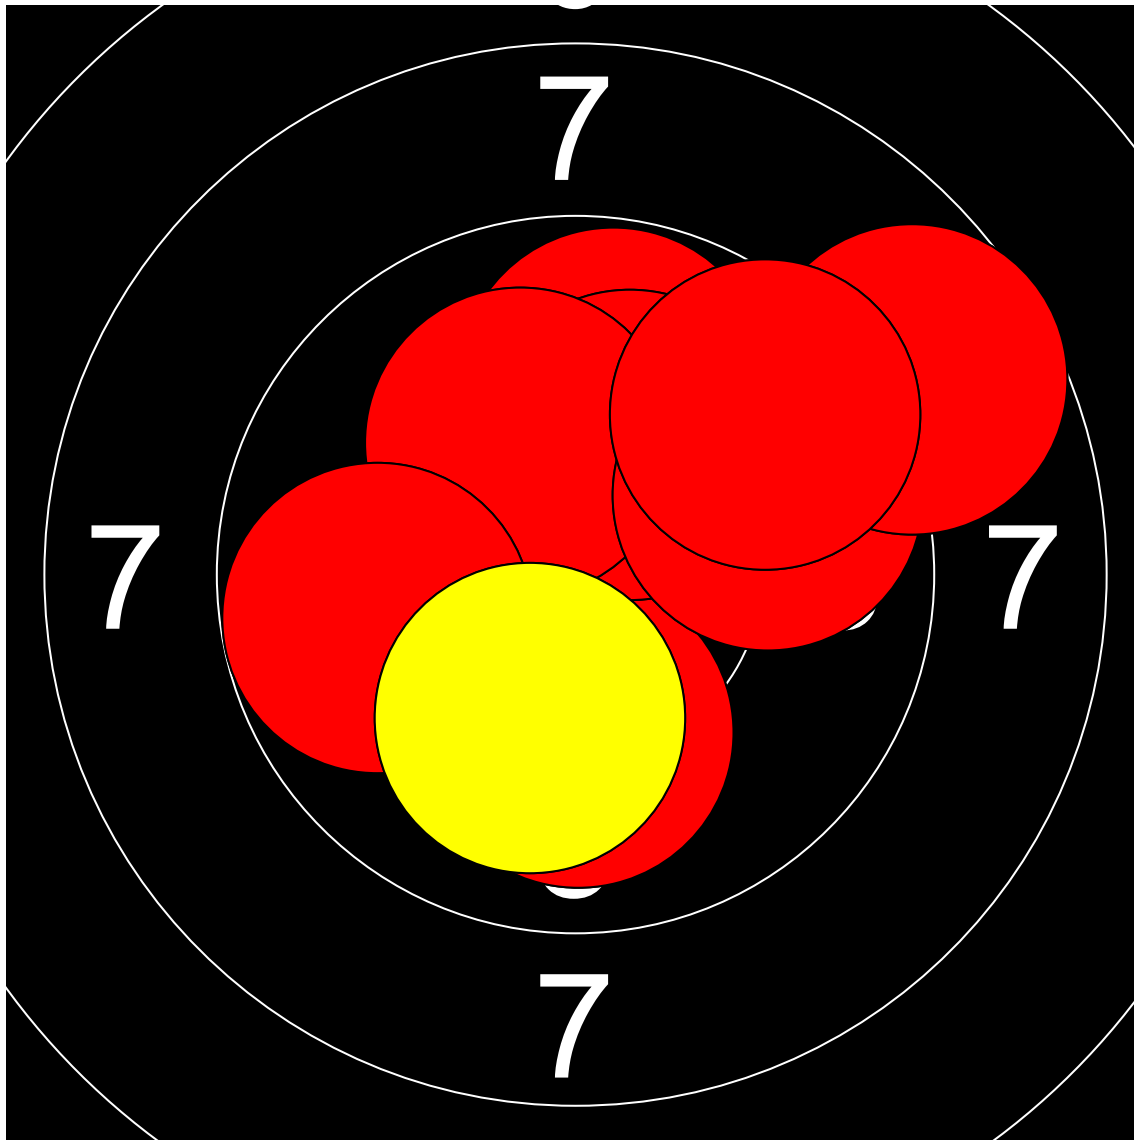

第1回名城大学対京都産業大学 10mエアライフル男女立射40発競

大平 将之 名城大学

394.0 Points

Nr	Score
1	10.3
2	9.4
3	10.0
4	9.6
5	9.9
6	9.2
7	10.0
8	9.8
9	10.3
10	9.5

Nr	Score
11	9.8
12	10.6
13	10.0
14	10.1
15	10.1
16	9.8
17	9.7
18	8.7
19	9.5
20	10.1

Nr	Score
21	10.5
22	8.8
23	10.0
24	10.4
25	9.9
26	10.1
27	8.9
28	8.6
29	10.0
30	10.9

Nr	Score
31	9.0
32	10.9
33	9.4
34	10.7
35	10.7
36	10.3
37	10.5
38	9.9
39	10.5
40	7.6