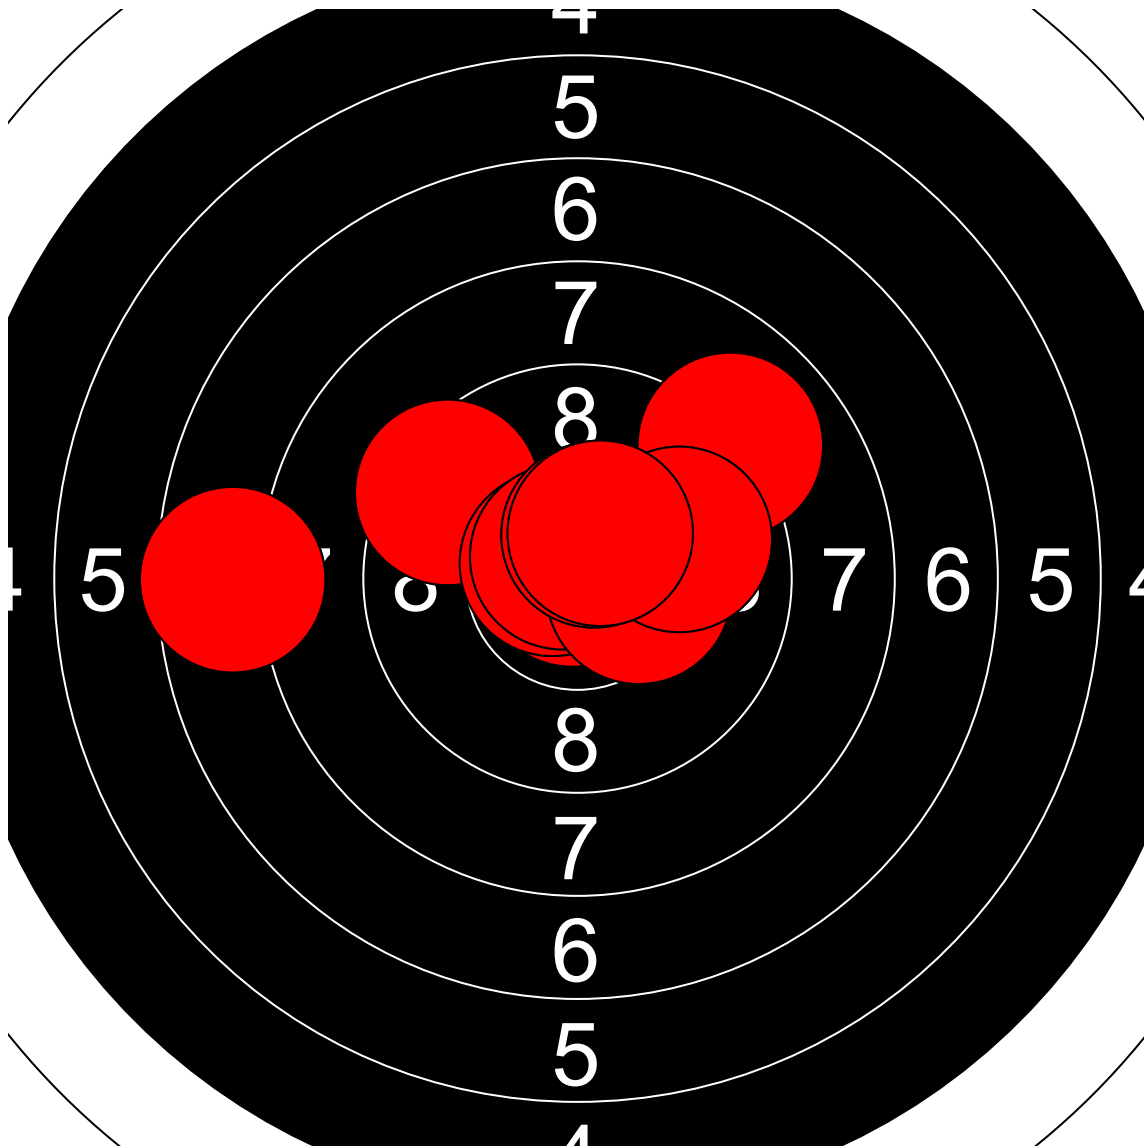

第1回名城大学対京都産業大学 10mエアライフル男女立射40発競

大平 将之 名城大学

394.0 Points

Nr	Score
1	10.3
2	9.4
3	10.0
4	9.6
5	9.9
6	9.2
7	10.0
8	9.8
9	10.3
10	9.5

Nr	Score
11	9.8
12	10.6
13	10.0
14	10.1
15	10.1
16	9.8
17	9.7
18	8.7
19	9.5
20	10.1

Nr	Score
21	10.5
22	8.8
23	10.0
24	10.4
25	9.9
26	10.1
27	8.9
28	8.6
29	10.0
30	10.9

Nr	Score
31	9.0
32	10.9
33	9.4
34	10.7
35	10.7
36	10.3
37	10.5
38	9.9
39	10.5
40	7.6