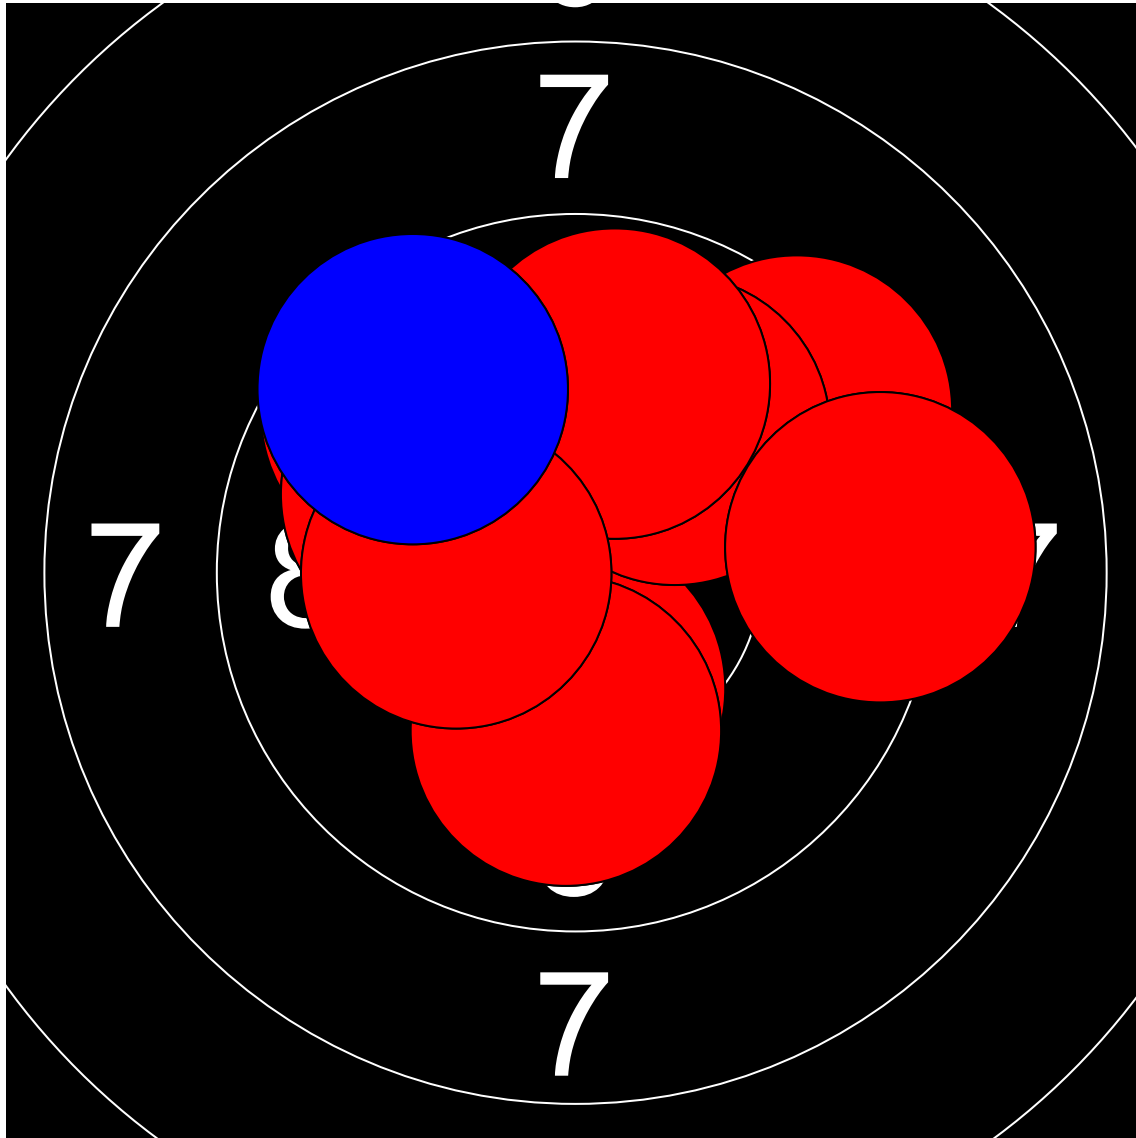

第1回名城大学対京都産業大学 10mエアライフル男女立射40発競

大平 将之 名城大学

394.0 Points

Nr	Score
1	10.3
2	9.4
3	10.0
4	9.6
5	9.9
6	9.2
7	10.0
8	9.8
9	10.3
10	9.5

Nr	Score
11	9.8
12	10.6
13	10.0
14	10.1
15	10.1
16	9.8
17	9.7
18	8.7
19	9.5
20	10.1

Nr	Score
21	10.5
22	8.8
23	10.0
24	10.4
25	9.9
26	10.1
27	8.9
28	8.6
29	10.0
30	10.9

Nr	Score
31	9.0
32	10.9
33	9.4
34	10.7
35	10.7
36	10.3
37	10.5
38	9.9
39	10.5
40	7.6