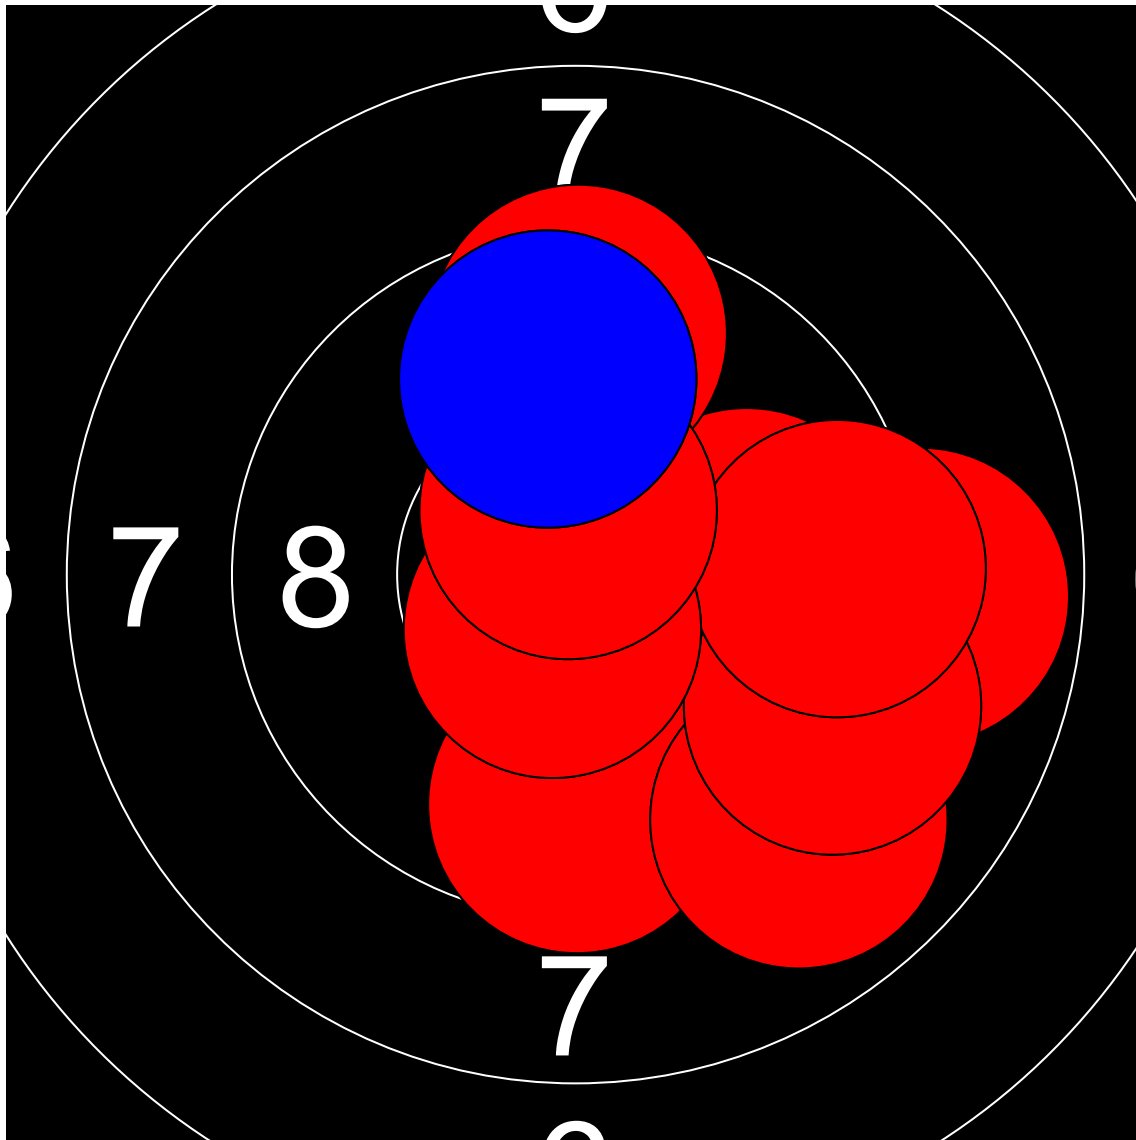

第1回名城大学対京都産業大学 10mエアライフル男女立射40発競

山口 友紀 京都産業大学

385.1 Points

Nr	Score
1	8.9
2	10.6
3	9.3
4	9.0
5	9.8
6	10.3
7	10.0
8	10.8
9	10.1
10	9.3

Nr	Score
11	9.6
12	8.9
13	9.9
14	8.9
15	9.5
16	9.2
17	9.4
18	10.6
19	10.6
20	9.8

Nr	Score
21	10.1
22	9.3
23	8.4
24	10.2
25	10.3
26	10.0
27	9.9
28	7.8
29	9.4
30	8.7

Nr	Score
31	10.2
32	10.4
33	9.6
34	10.0
35	9.9
36	8.9
37	10.3
38	8.0
39	9.5
40	9.7