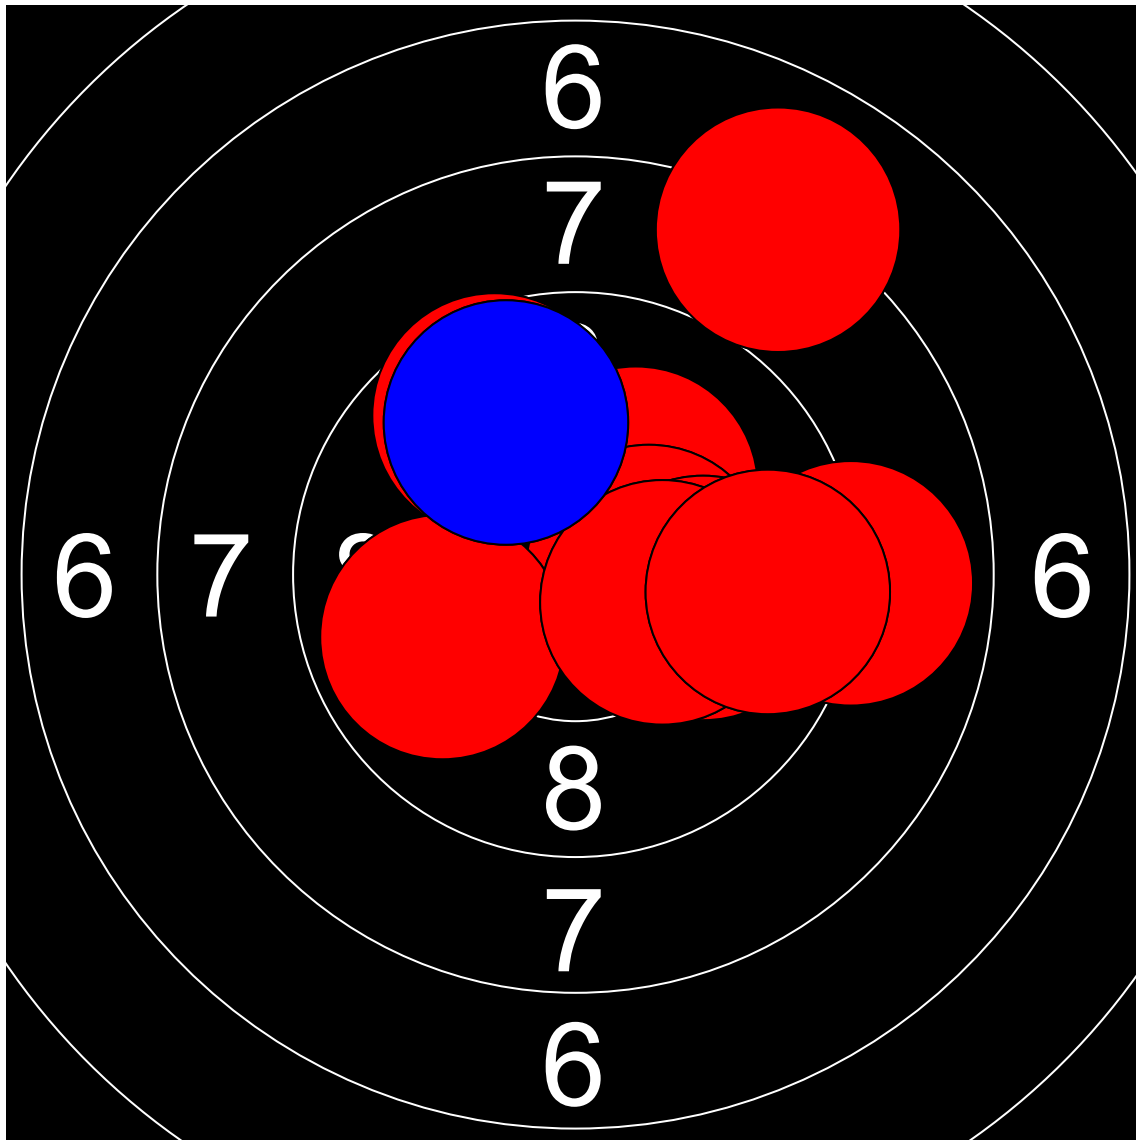

第1回名城大学対京都産業大学 10mエアライフル男女立射40発競

山口 友紀 京都産業大学

385.1 Points

Nr	Score
1	8.9
2	10.6
3	9.3
4	9.0
5	9.8
6	10.3
7	10.0
8	10.8
9	10.1
10	9.3

Nr	Score
11	9.6
12	8.9
13	9.9
14	8.9
15	9.5
16	9.2
17	9.4
18	10.6
19	10.6
20	9.8

Nr	Score
21	10.1
22	9.3
23	8.4
24	10.2
25	10.3
26	10.0
27	9.9
28	7.8
29	9.4
30	8.7

Nr	Score
31	10.2
32	10.4
33	9.6
34	10.0
35	9.9
36	8.9
37	10.3
38	8.0
39	9.5
40	9.7