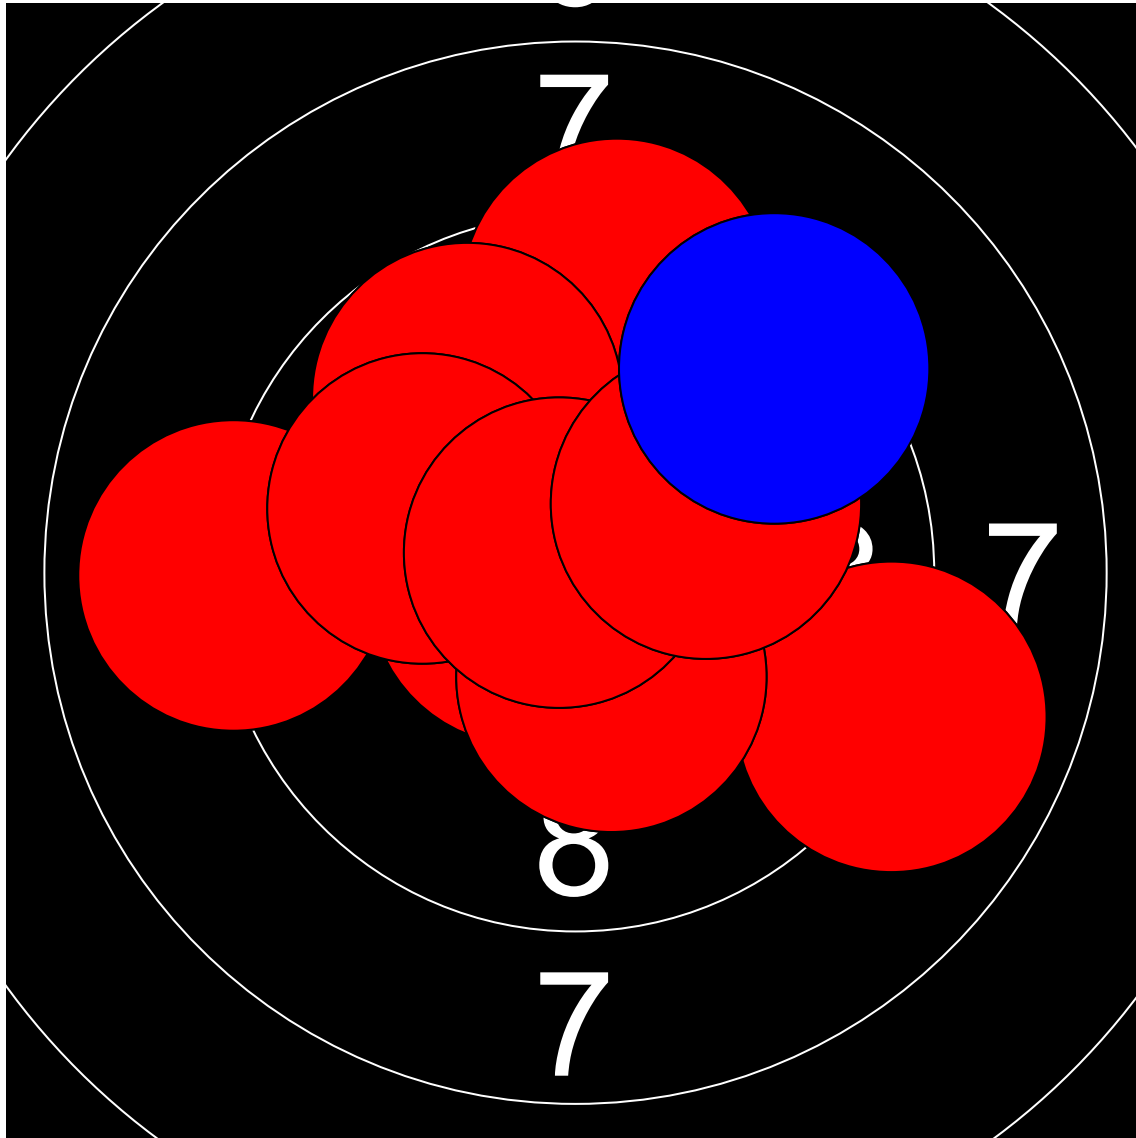

第1回名城大学対京都産業大学 10mエアライフル男女立射40発競

山口 友紀 京都産業大学

385.1 Points

Nr	Score
1	8.9
2	10.6
3	9.3
4	9.0
5	9.8
6	10.3
7	10.0
8	10.8
9	10.1
10	9.3

Nr	Score
11	9.6
12	8.9
13	9.9
14	8.9
15	9.5
16	9.2
17	9.4
18	10.6
19	10.6
20	9.8

Nr	Score
21	10.1
22	9.3
23	8.4
24	10.2
25	10.3
26	10.0
27	9.9
28	7.8
29	9.4
30	8.7

Nr	Score
31	10.2
32	10.4
33	9.6
34	10.0
35	9.9
36	8.9
37	10.3
38	8.0
39	9.5
40	9.7