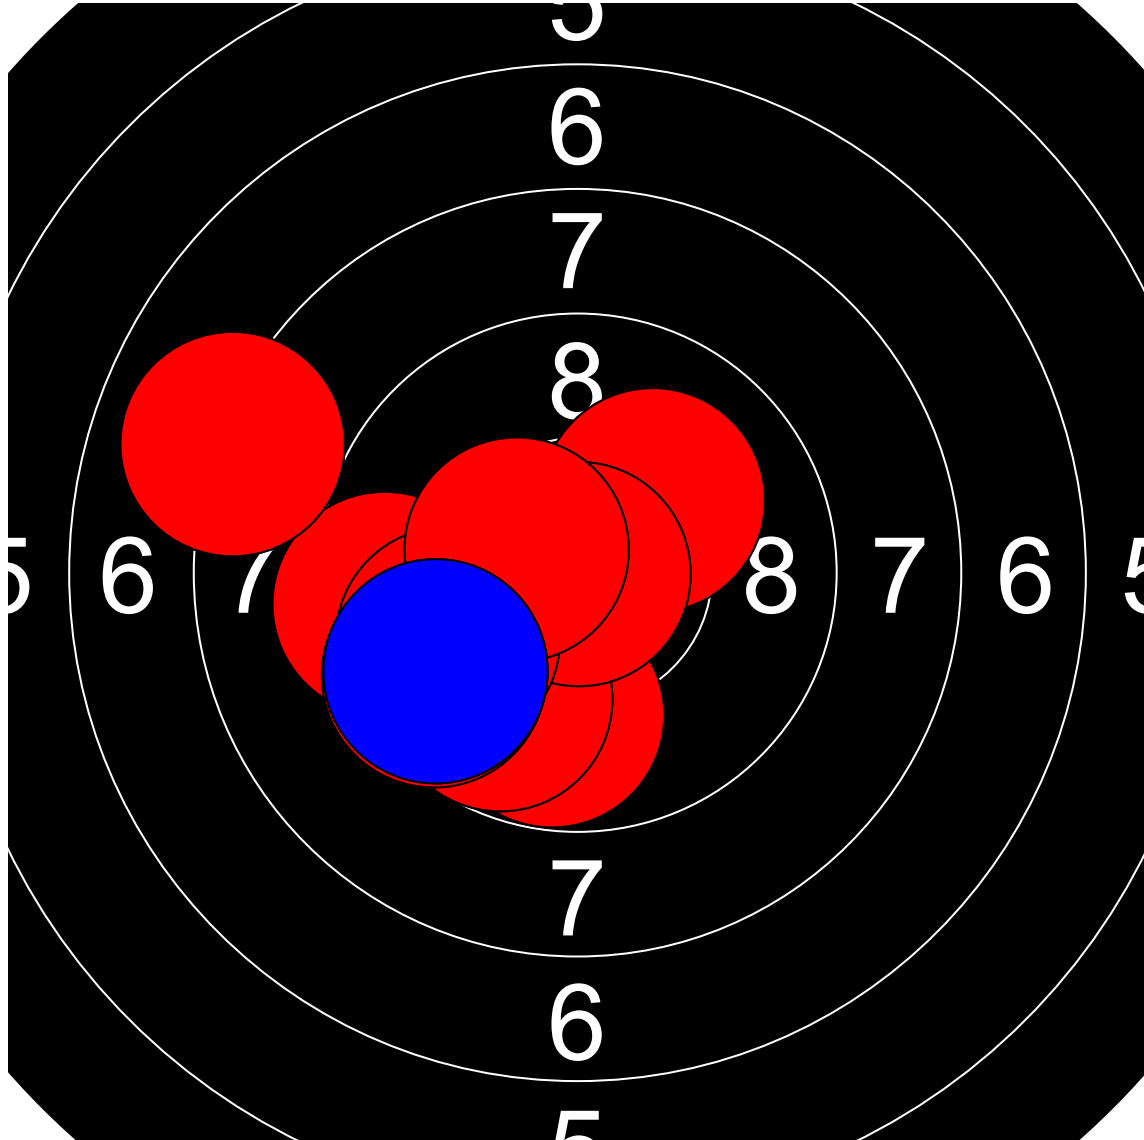

第1回名城大学対京都産業大学 10mエアライフル男女立射40発競

山口 裕樹 京都産業大学

384.7 Points

Nr	Score
1	9.8
2	10.1
3	9.4
4	9.8
5	10.9
6	9.8
7	9.5
8	10.4
9	8.0
10	9.6

Nr	Score
11	10.2
12	10.2
13	9.2
14	9.5
15	8.7
16	10.4
17	9.6
18	9.7
19	10.5
20	9.9

Nr	Score
21	10.5
22	9.3
23	7.0
24	9.4
25	10.3
26	9.4
27	9.8
28	8.2
29	10.5
30	10.4

Nr	Score
31	10.3
32	9.9
33	8.6
34	9.8
35	10.5
36	8.4
37	10.2
38	7.9
39	10.2
40	8.9