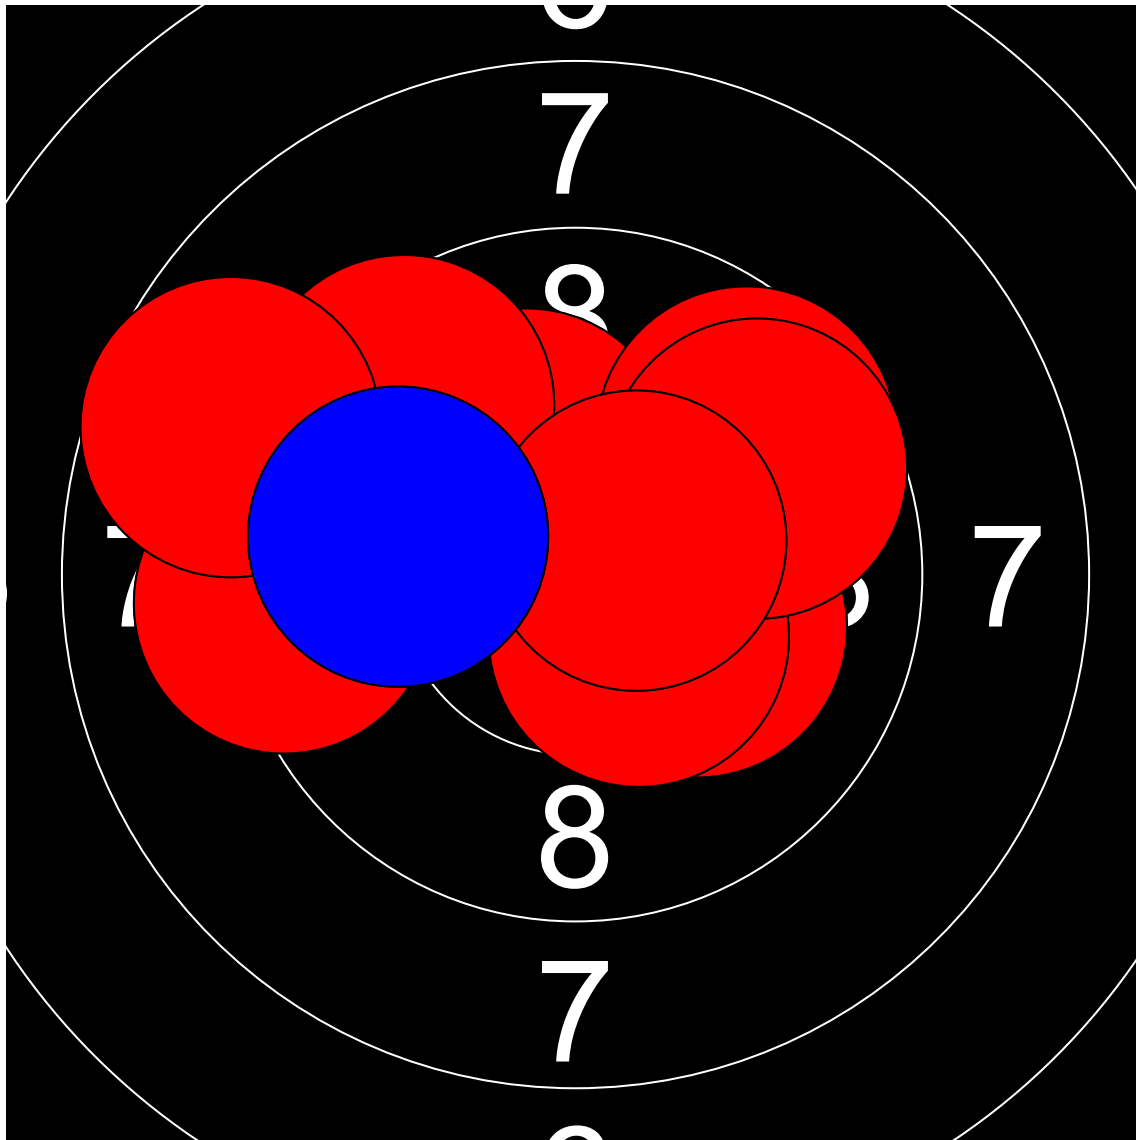

第1回名城大学対京都産業大学 10mエアライフル男女立射40発競

山口 裕樹 京都産業大学

384.7 Points

Nr	Score
1	9.8
2	10.1
3	9.4
4	9.8
5	10.9
6	9.8
7	9.5
8	10.4
9	8.0
10	9.6

Nr	Score
11	10.2
12	10.2
13	9.2
14	9.5
15	8.7
16	10.4
17	9.6
18	9.7
19	10.5
20	9.9

Nr	Score
21	10.5
22	9.3
23	7.0
24	9.4
25	10.3
26	9.4
27	9.8
28	8.2
29	10.5
30	10.4

Nr	Score
31	10.3
32	9.9
33	8.6
34	9.8
35	10.5
36	8.4
37	10.2
38	7.9
39	10.2
40	8.9