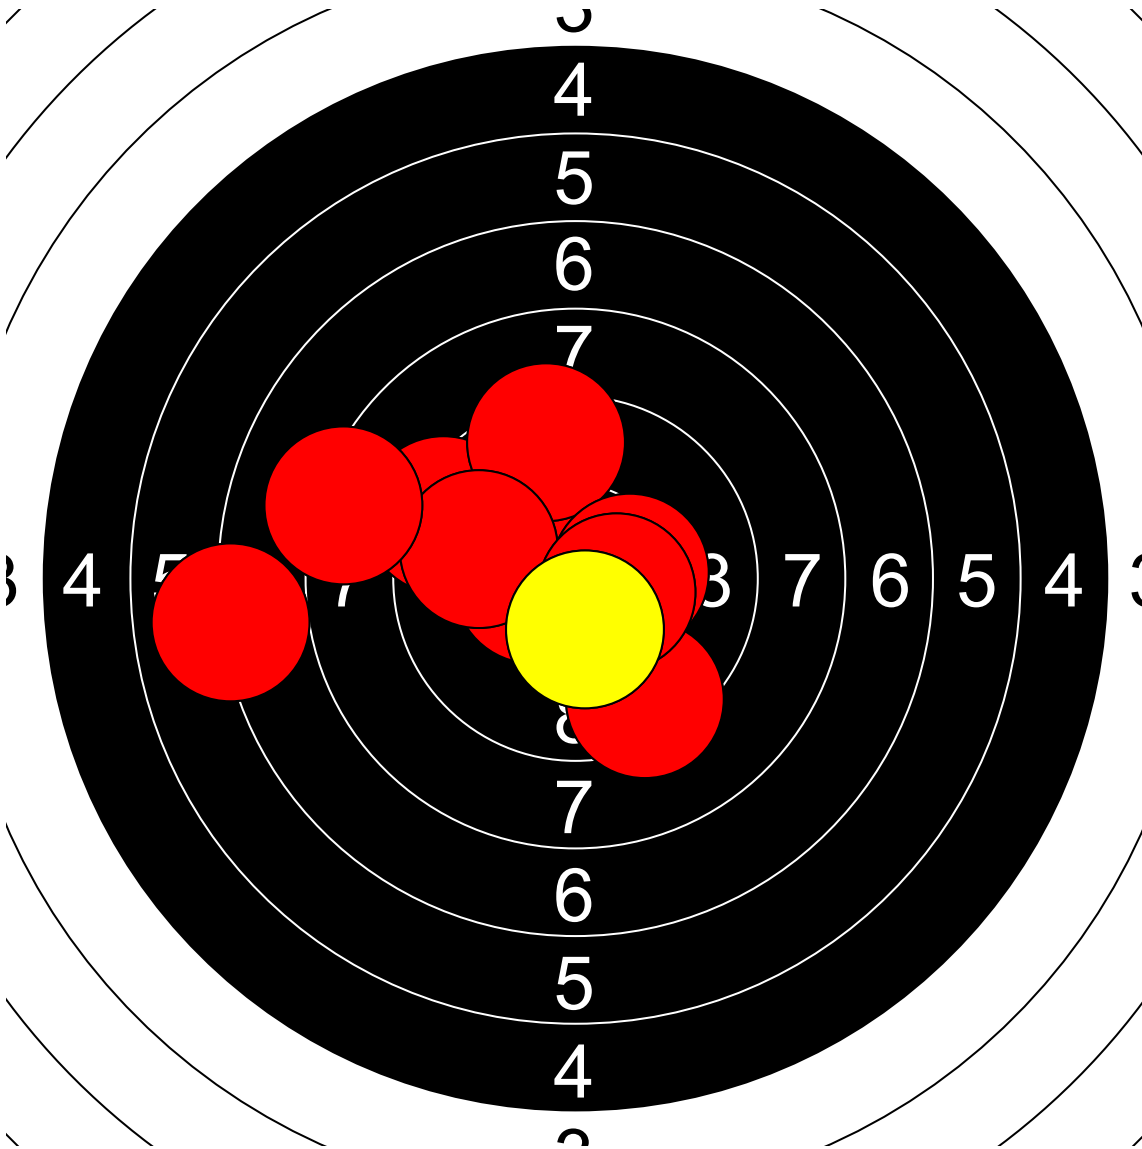

第1回名城大学対京都産業大学 10mエアライフル男女立射40発競

山口 裕樹 京都産業大学

384.7 Points

Nr	Score
1	9.8
2	10.1
3	9.4
4	9.8
5	10.9
6	9.8
7	9.5
8	10.4
9	8.0
10	9.6

Nr	Score
11	10.2
12	10.2
13	9.2
14	9.5
15	8.7
16	10.4
17	9.6
18	9.7
19	10.5
20	9.9

Nr	Score
21	10.5
22	9.3
23	7.0
24	9.4
25	10.3
26	9.4
27	9.8
28	8.2
29	10.5
30	10.4

Nr	Score
31	10.3
32	9.9
33	8.6
34	9.8
35	10.5
36	8.4
37	10.2
38	7.9
39	10.2
40	8.9