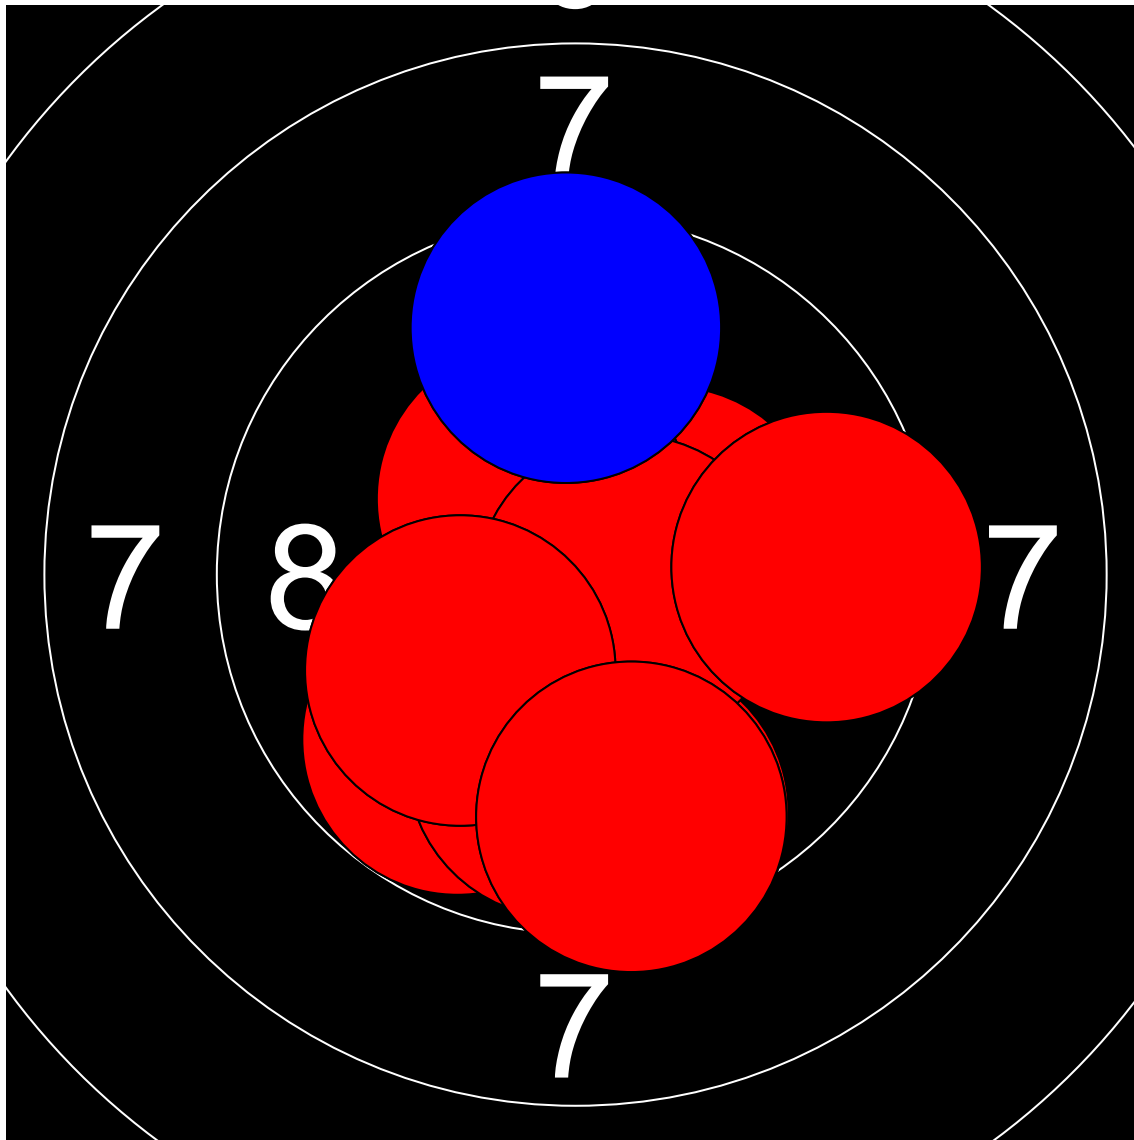

第1回名城大学対京都産業大学 10mエアライフル男女立射40発競

植本 有子 京都産業大学

391.2 Points

Nr	Score
1	9.9
2	8.0
3	9.8
4	10.3
5	8.8
6	9.7
7	10.2
8	9.5
9	9.8
10	10.3

Nr	Score
11	10.0
12	10.4
13	9.6
14	9.7
15	9.8
16	10.1
17	9.0
18	10.3
19	10.0
20	10.4

Nr	Score
21	8.9
22	9.5
23	10.2
24	8.0
25	9.4
26	10.4
27	9.2
28	9.7
29	10.6
30	10.5

Nr	Score
31	10.4
32	10.4
33	9.8
34	9.5
35	9.9
36	10.6
37	10.1
38	9.5
39	9.5
40	9.5