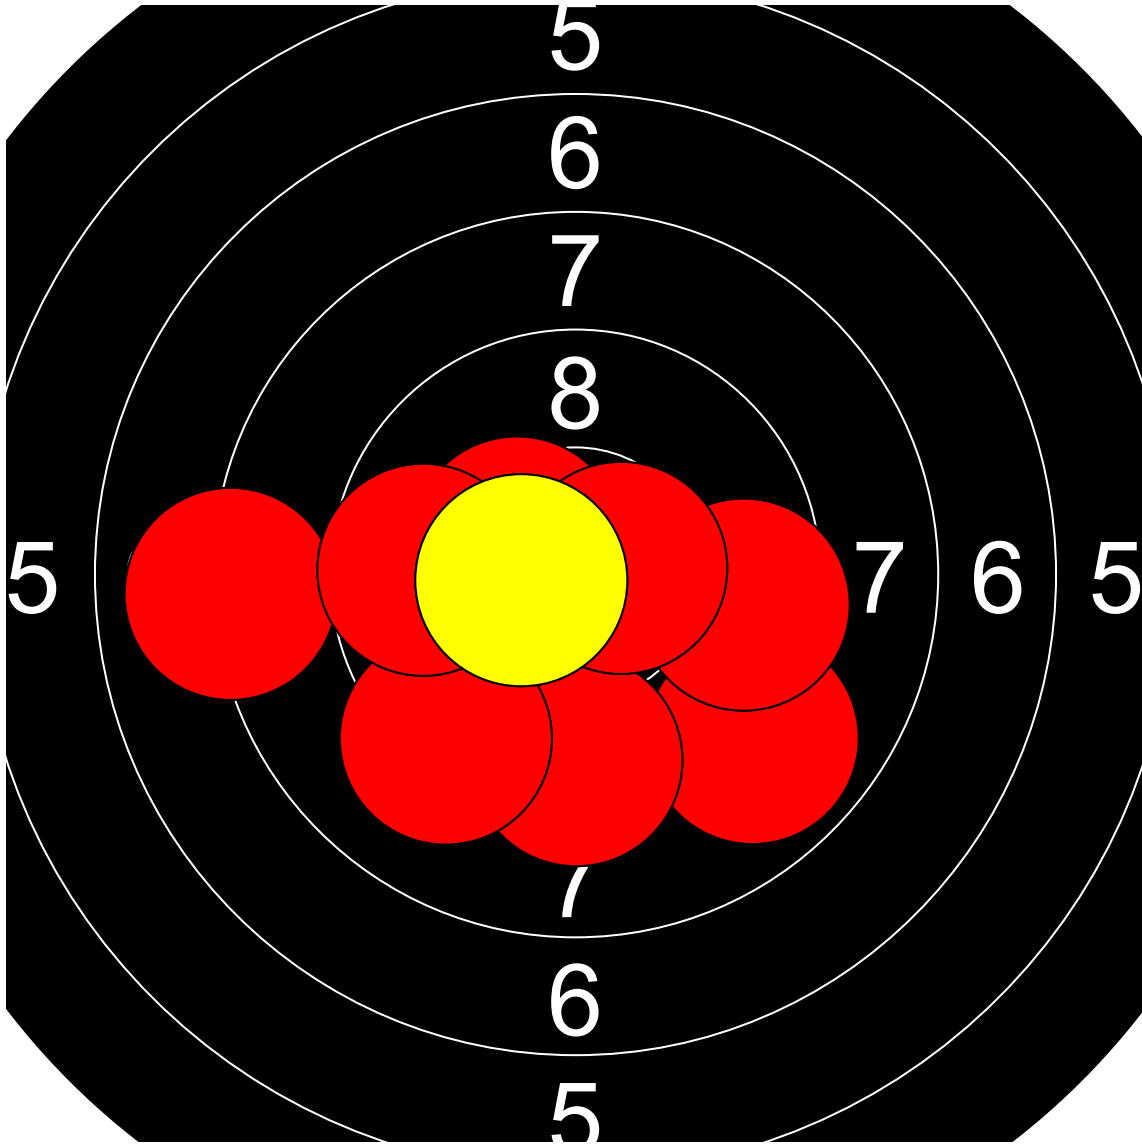

第1回名城大学対京都産業大学 10mエアライフル男女立射40発競

植本 有子 京都産業大学

391.2 Points

Nr	Score
1	9.9
2	8.0
3	9.8
4	10.3
5	8.8
6	9.7
7	10.2
8	9.5
9	9.8
10	10.3

Nr	Score
11	10.0
12	10.4
13	9.6
14	9.7
15	9.8
16	10.1
17	9.0
18	10.3
19	10.0
20	10.4

Nr	Score
21	8.9
22	9.5
23	10.2
24	8.0
25	9.4
26	10.4
27	9.2
28	9.7
29	10.6
30	10.5

Nr	Score
31	10.4
32	10.4
33	9.8
34	9.5
35	9.9
36	10.6
37	10.1
38	9.5
39	9.5
40	9.5