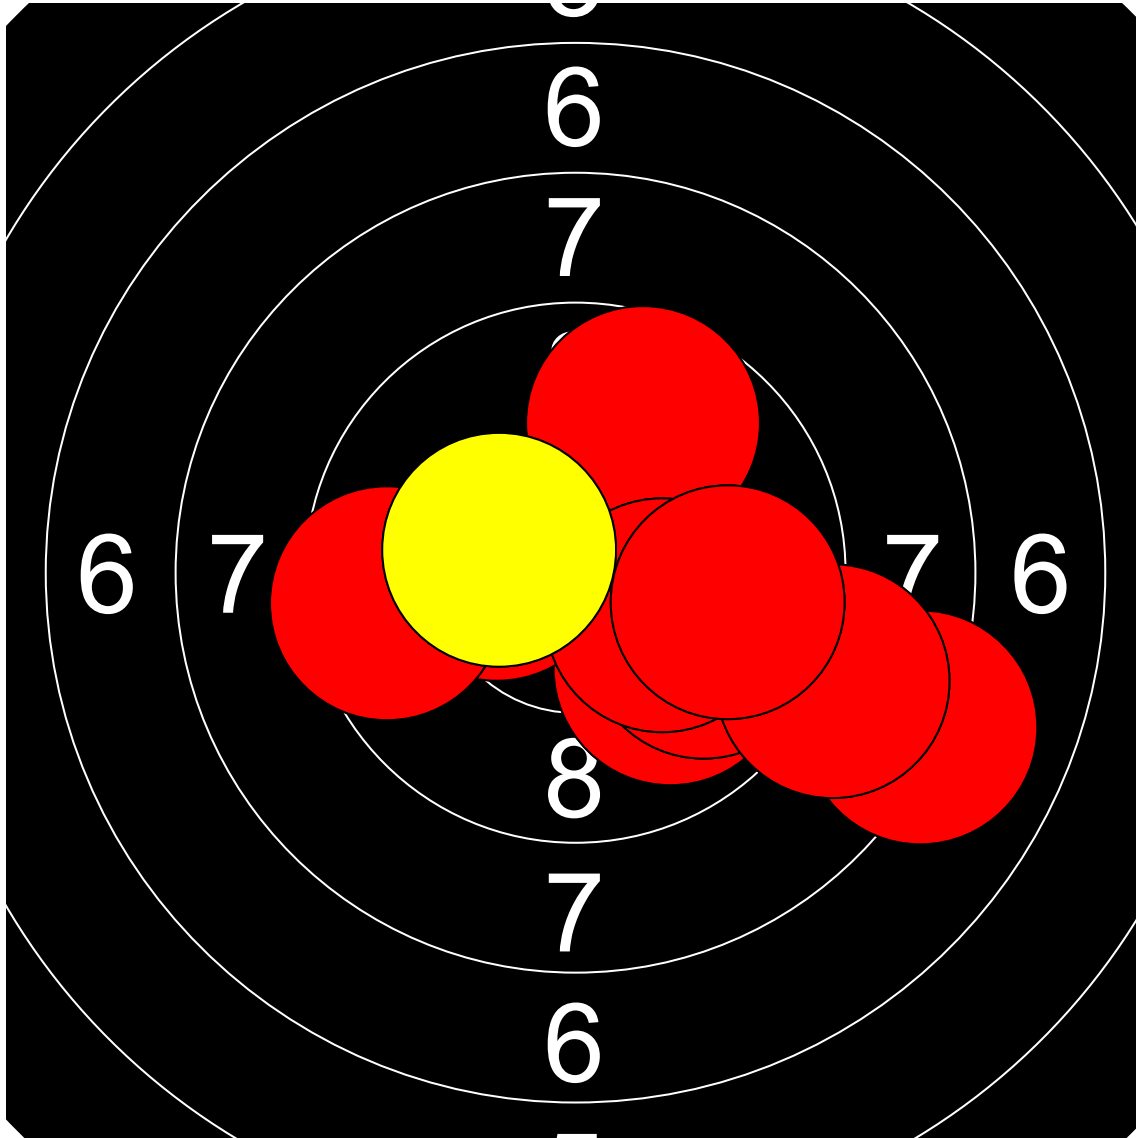

第1回名城大学対京都産業大学 10mエアライフル男女立射40発競

植本 有子 京都産業大学

391.2 Points

Nr	Score
1	9.9
2	8.0
3	9.8
4	10.3
5	8.8
6	9.7
7	10.2
8	9.5
9	9.8
10	10.3

Nr	Score
11	10.0
12	10.4
13	9.6
14	9.7
15	9.8
16	10.1
17	9.0
18	10.3
19	10.0
20	10.4

Nr	Score
21	8.9
22	9.5
23	10.2
24	8.0
25	9.4
26	10.4
27	9.2
28	9.7
29	10.6
30	10.5

Nr	Score
31	10.4
32	10.4
33	9.8
34	9.5
35	9.9
36	10.6
37	10.1
38	9.5
39	9.5
40	9.5