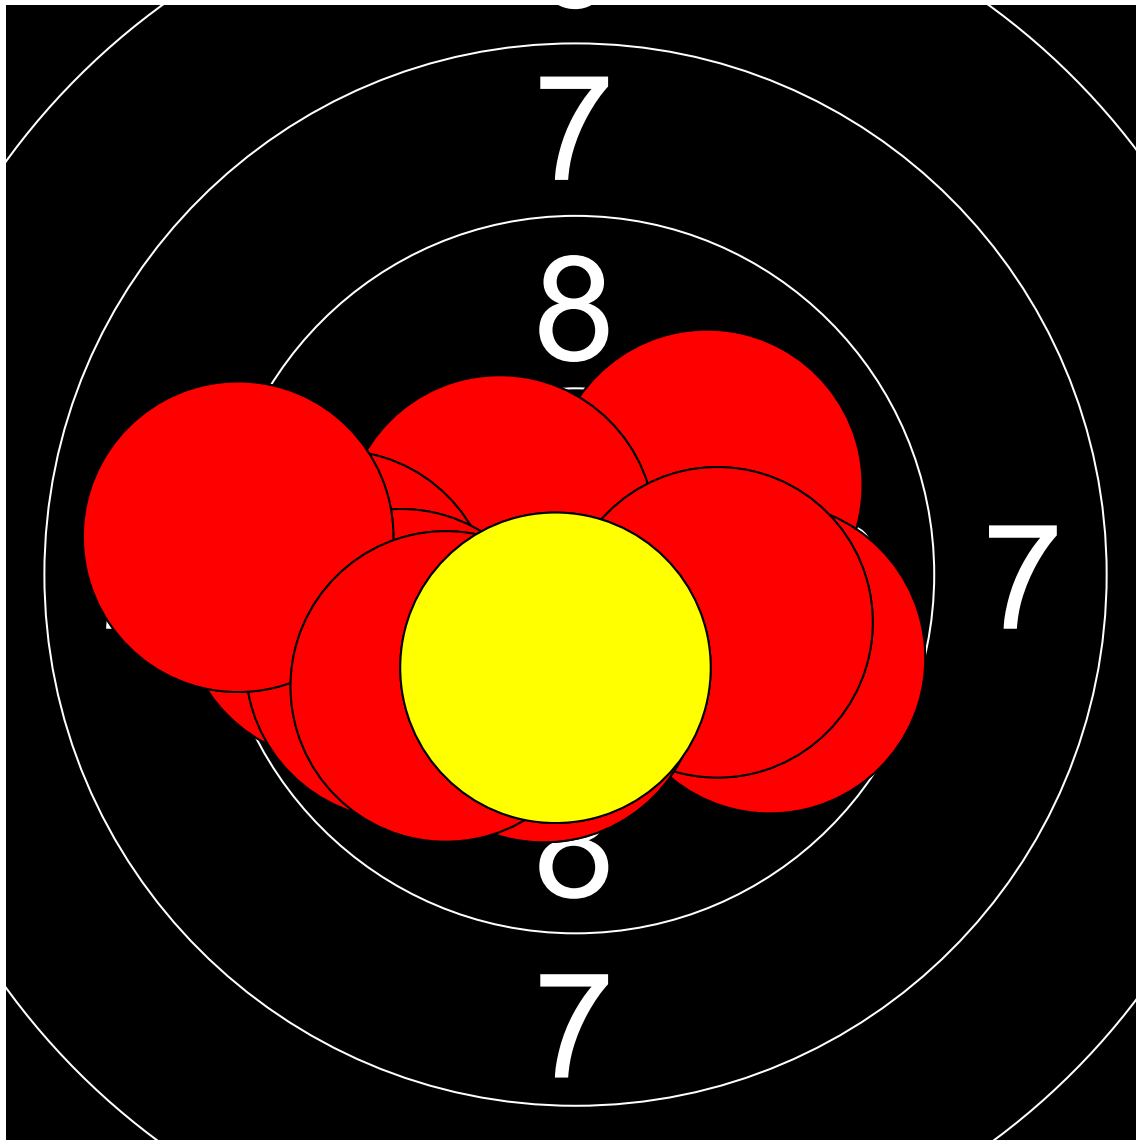

第1回名城大学対京都産業大学 10mエアライフル男女立射40発競

植本 有子 京都産業大学

391.2 Points

Nr	Score
1	9.9
2	8.0
3	9.8
4	10.3
5	8.8
6	9.7
7	10.2
8	9.5
9	9.8
10	10.3

Nr	Score
11	10.0
12	10.4
13	9.6
14	9.7
15	9.8
16	10.1
17	9.0
18	10.3
19	10.0
20	10.4

Nr	Score
21	8.9
22	9.5
23	10.2
24	8.0
25	9.4
26	10.4
27	9.2
28	9.7
29	10.6
30	10.5

Nr	Score
31	10.4
32	10.4
33	9.8
34	9.5
35	9.9
36	10.6
37	10.1
38	9.5
39	9.5
40	9.5